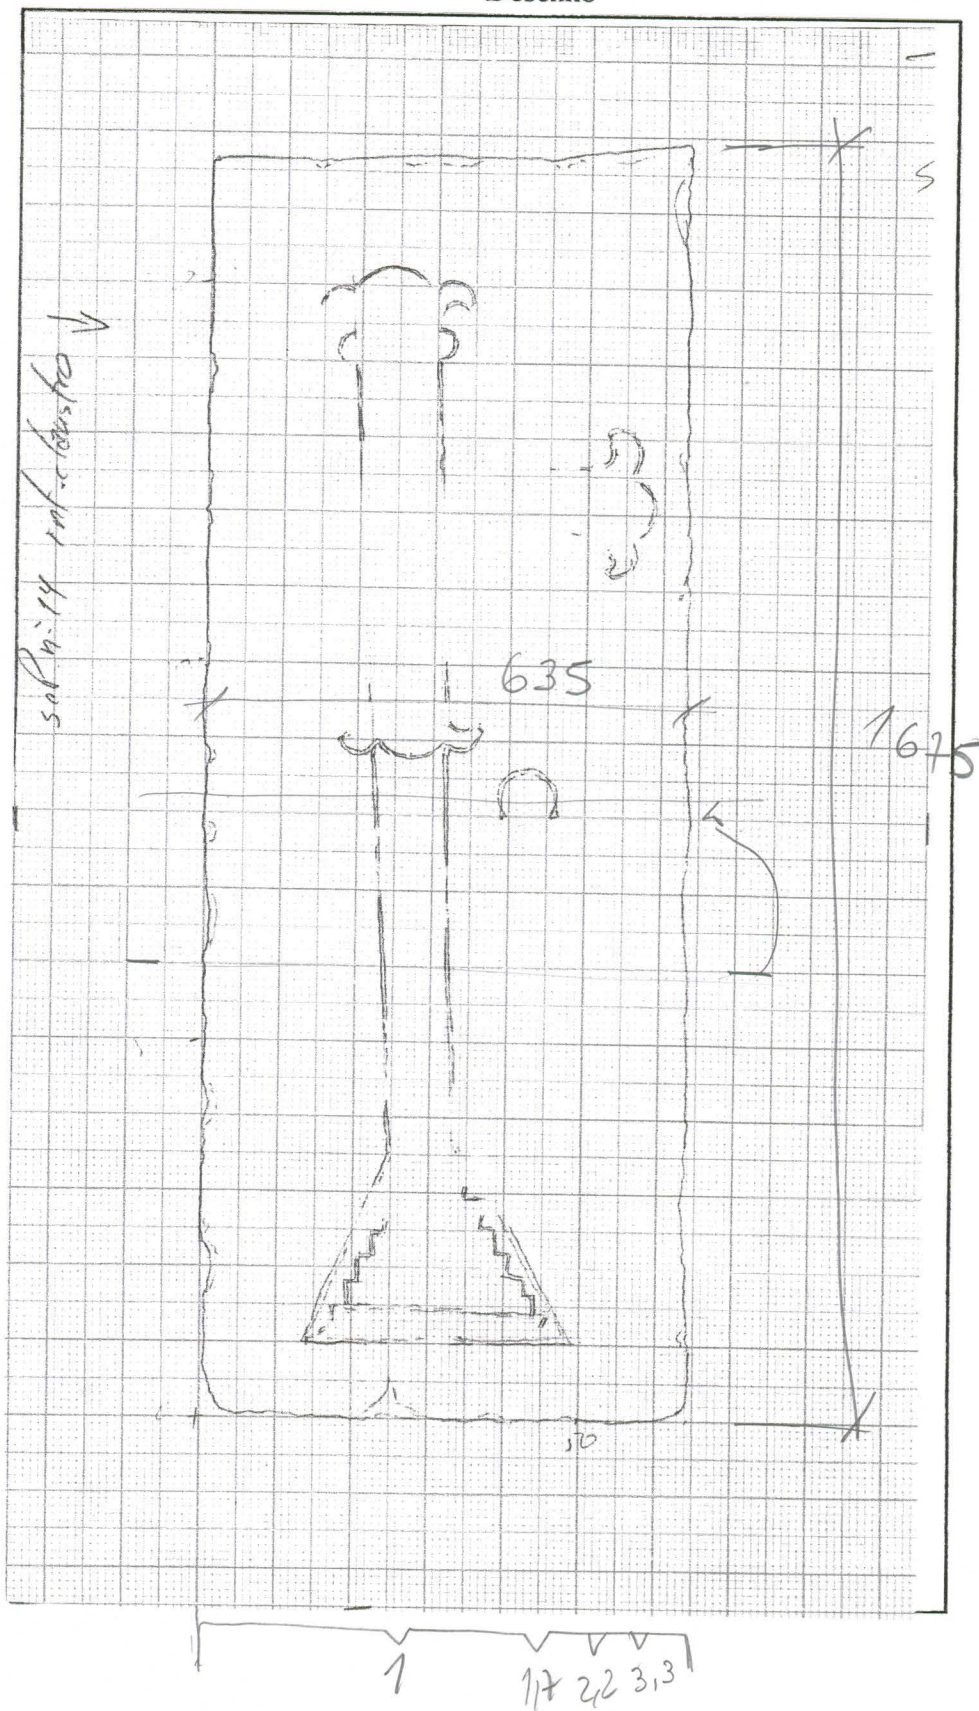

0 10 20 cm

d.o.: IPPAR, Direcção Regional de Coimbra
Local: Mosteiro de Santa Clara-a-Velha, COIMBRA

LEVANTAMENTO: LUIS SEBASTIAN 98 - NUNO SANTOS 03
TINTAGEM: NUNO SANTOS 03

ESCALA:

DESENHO:

LAJE TUMULAR 56CL

Folha nº

56

Intervenção Arqueológica em Santa Clara-a-Velha

SEP. N° 14 56 Claustro	Quota	1347 13.32	Foto n°
	Q.	B'5-III	Diapos. n°
	Comprim.	167 cm	Localiz.: Exterior <input type="radio"/>
	Largura	64 cm	Interior <input checked="" type="radio"/>

Desenho

Orientação

Escala

0 10 20 cm