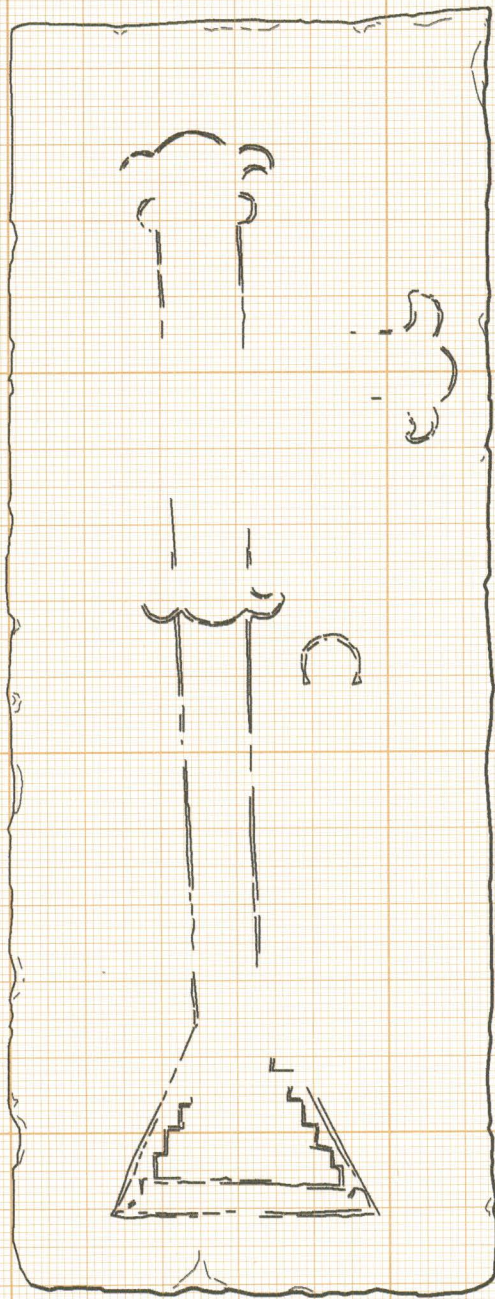

0 10 20 cm

d.o.: IPPAR, Direcção Regional de Coimbra
Local: Mosteiro de Santa Clara-a-Velha, COIMBRA

LEVANTAMENTO: LUIS SEBASTIAN 98 - NUNO SANTOS 03
TINTAGEM: NUNO SANTOS 03

ESCALA:

DESENHO:

LAJE TUMULAR 56CL

Folha nº

56

Intervenção Arqueológica em Santa Clara-a-Velha

SEP. N° 14 56 Claustro	Quota	1347 13.32	Foto n°
	Q.	B'5-III	Diapos. n°
	Comprim.	167 cm	Localiz.: Exterior <input type="radio"/>
	Largura	64 cm	Interior <input checked="" type="radio"/>

Desenho

Orientação

Escala

0 10 20 cm