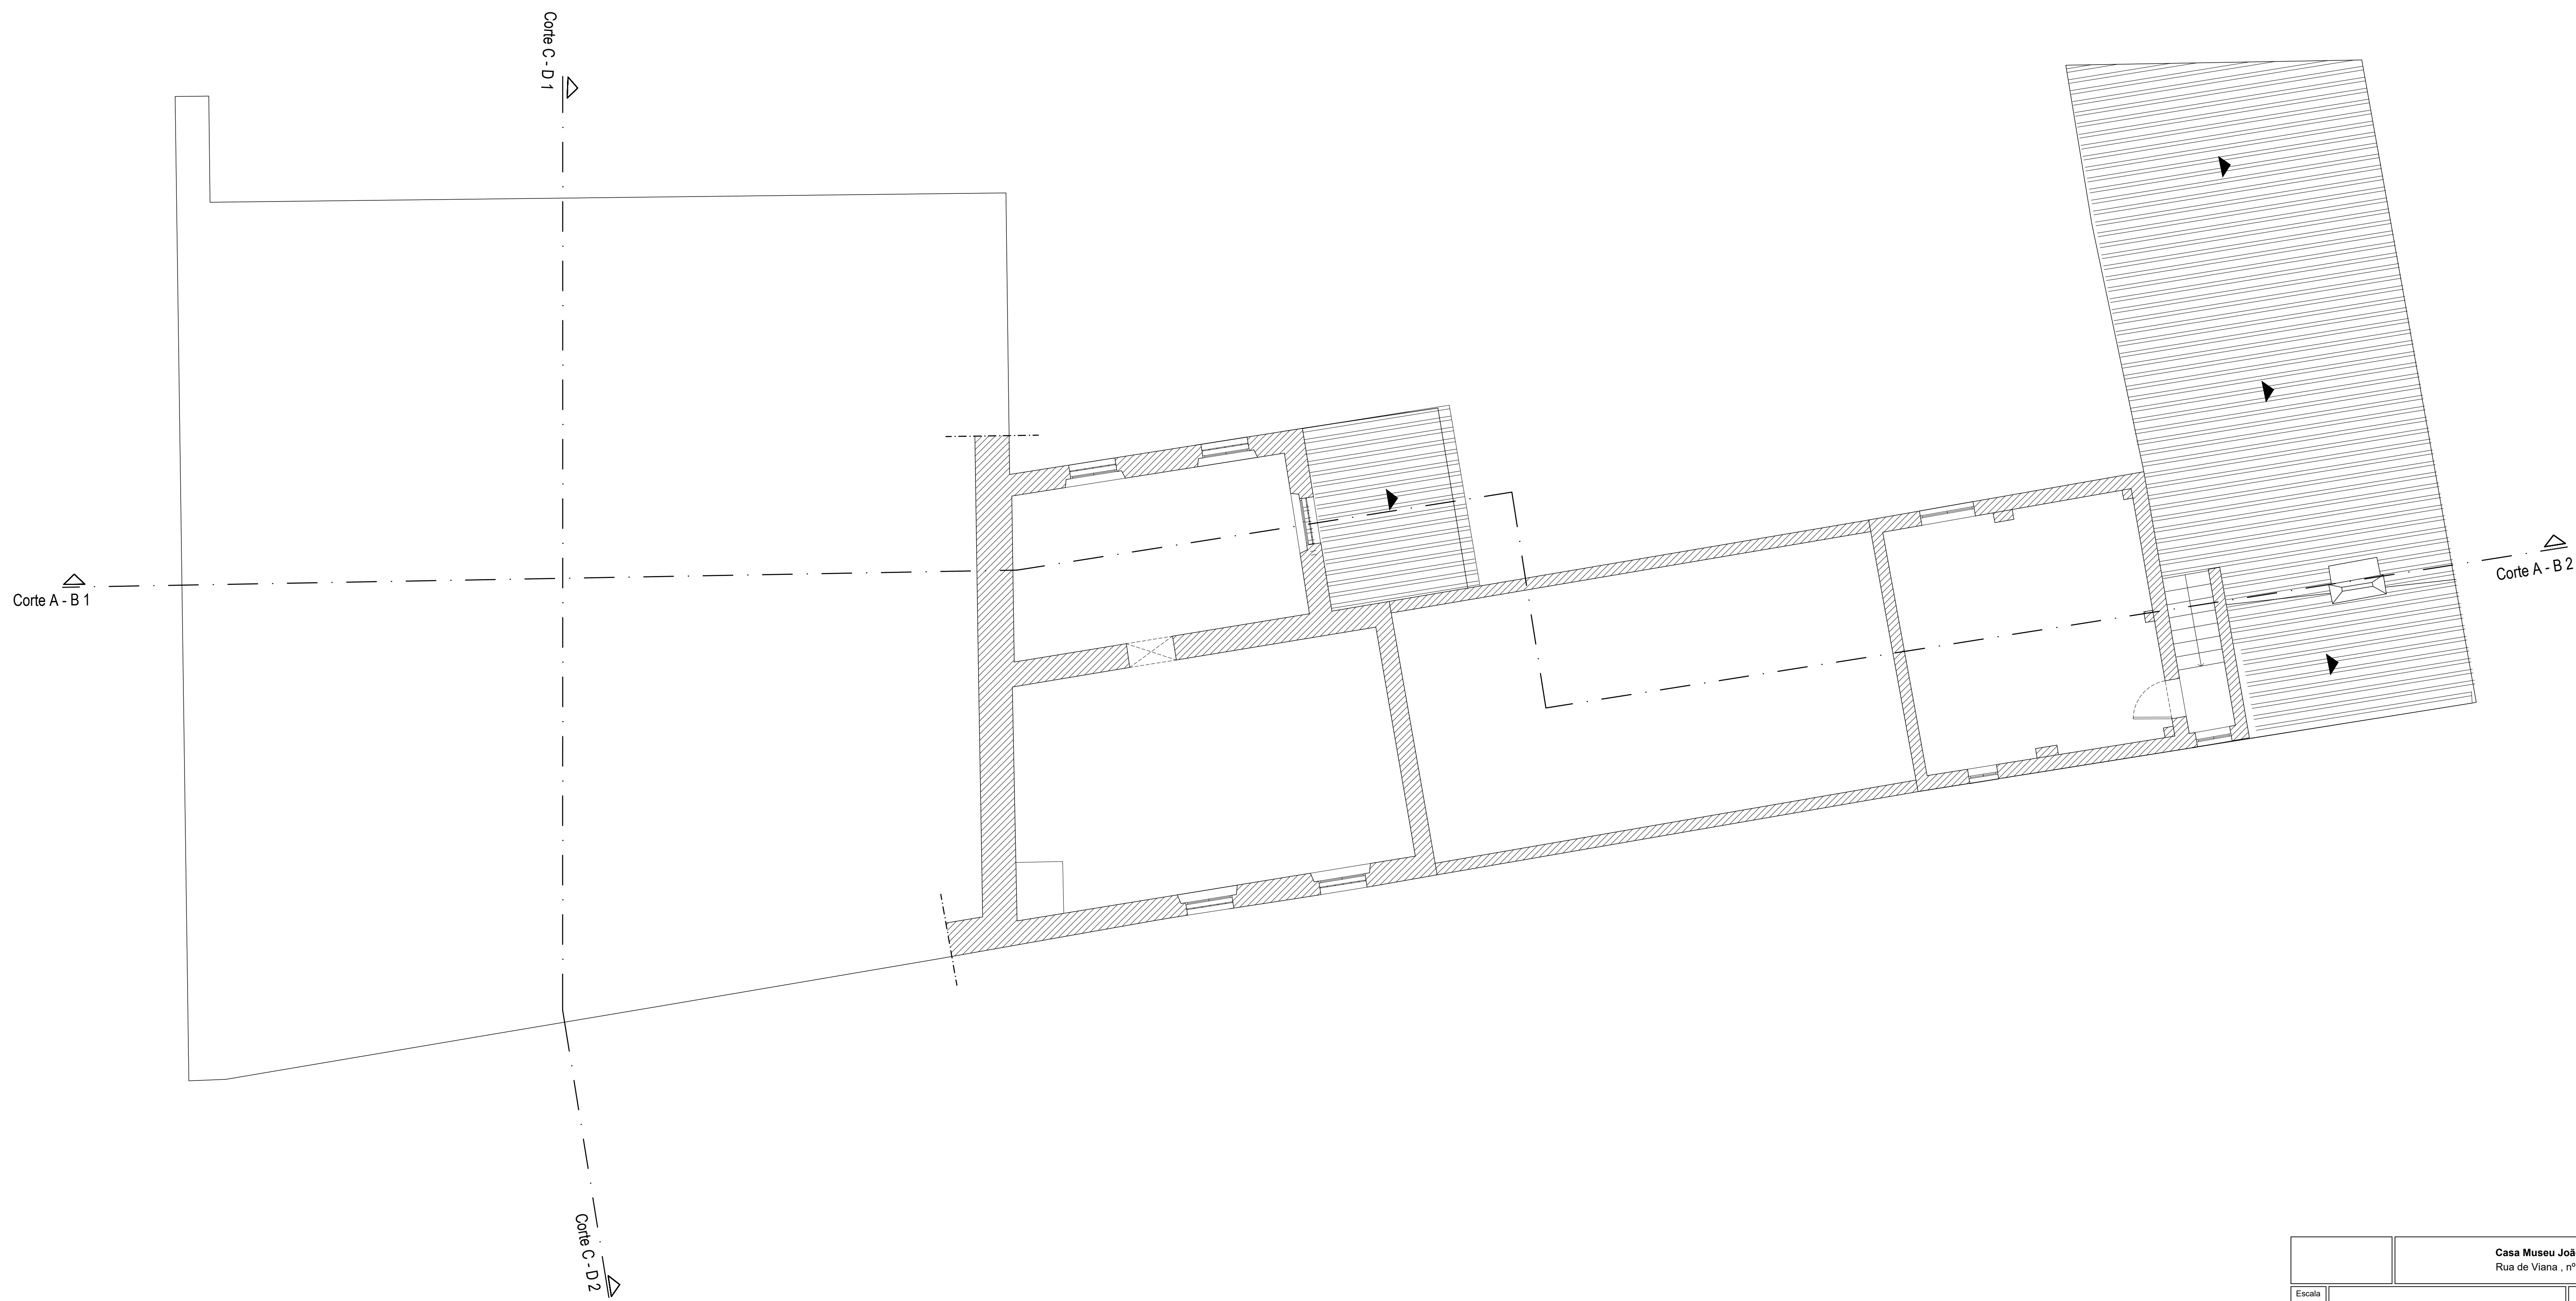

- 1 Annona cherimola
- 2 Cupressus sempervirens
- 3 Ceris cilicquastrum
- 4 Punica granatum
- 5 Agave sp
- 6 Yucca sp
- 7 Laurus nobilis
- 9 Olea europaea

	Casa Museu José Cutileiro Rua de Viana , nº 13 - Évora
Escala 1: 200	Levantamento de Arquitetura
Data Set./ 203	Planta da Implantação
	Des. N.º 01

- 1 Annona cherimola
- 2 Cupressus sempervirens
- 3 Cercis ciliquastrum
- 4 Punica granatum
- 5 Agave sp
- 6 Yucca sp
- 7 Laurus nobilis
- 9 Olea europaea

Área total do terreno 2.330,00 m²
 Área coberta:
 Área coberta edifício principal 367,00 m²
 Área coberta edifício anexa 403,80 m²

		Casa Museu José Cutileiro Rua de Viana , nº 13 - Évora	
Escala 1: 200	Levantamento de Arquitetura		
Data Set./ 203	Planta da Implantação		Des. N.º 01

Casa Museu João Cutileiro Rua de Viana, nº 13 - Évora		
Escala 1:50	Levantamento Arquitectónico	
Data 02/07 2023	Planta do Piso 0 (r/c)	Des. N.º 1

		Casa Museu João Cutileiro Rua de Viana, nº 13 - Évora	
Escala 1:50	Levantamento Arquitectónico		
Data 04/07 2023	Planta do Pisointermédio	Des. N.º 2	

		Casa Museu João Cutileiro Rua de Viana, nº 13 - Évora	
Escala 1:50	Levantamento Arquitectónico		
Data 06/07 2023	Planta do Piso 1		Des. N.º 3