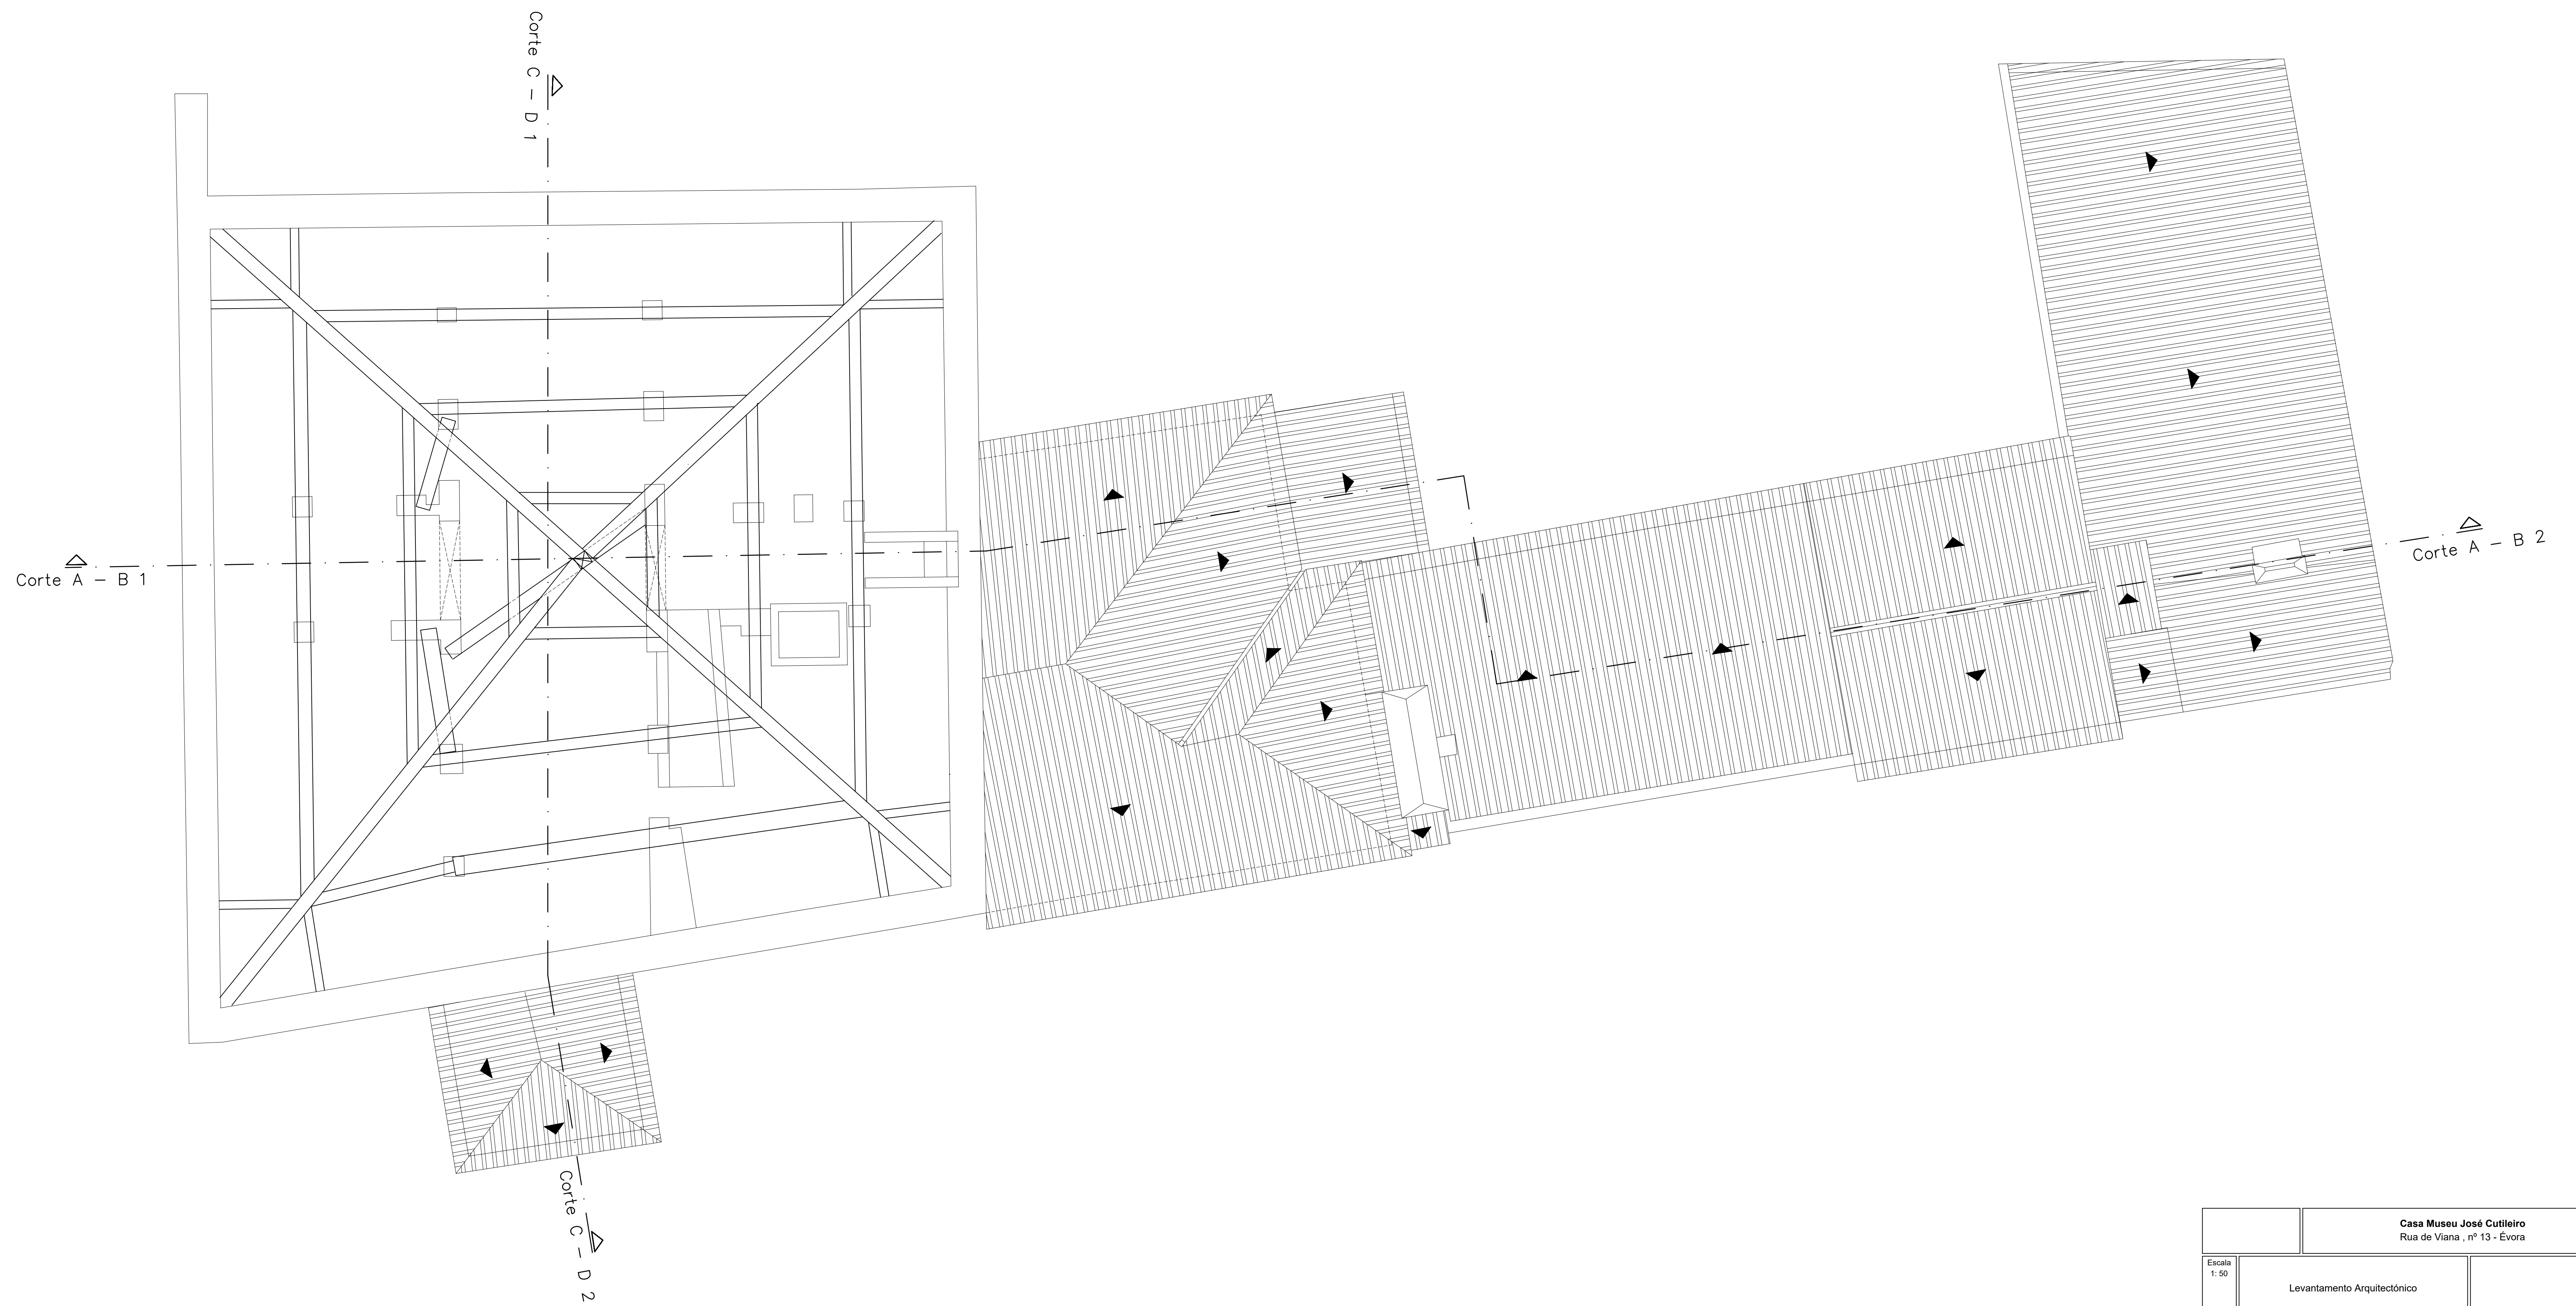

Casa Museu José Cutileiro Rua de Viana, nº 13 - Évora	
Escala 1:50	Levantamento Arquitectónico		
Data 06/7 2023	Planta do Sotão		Des. N.º 4