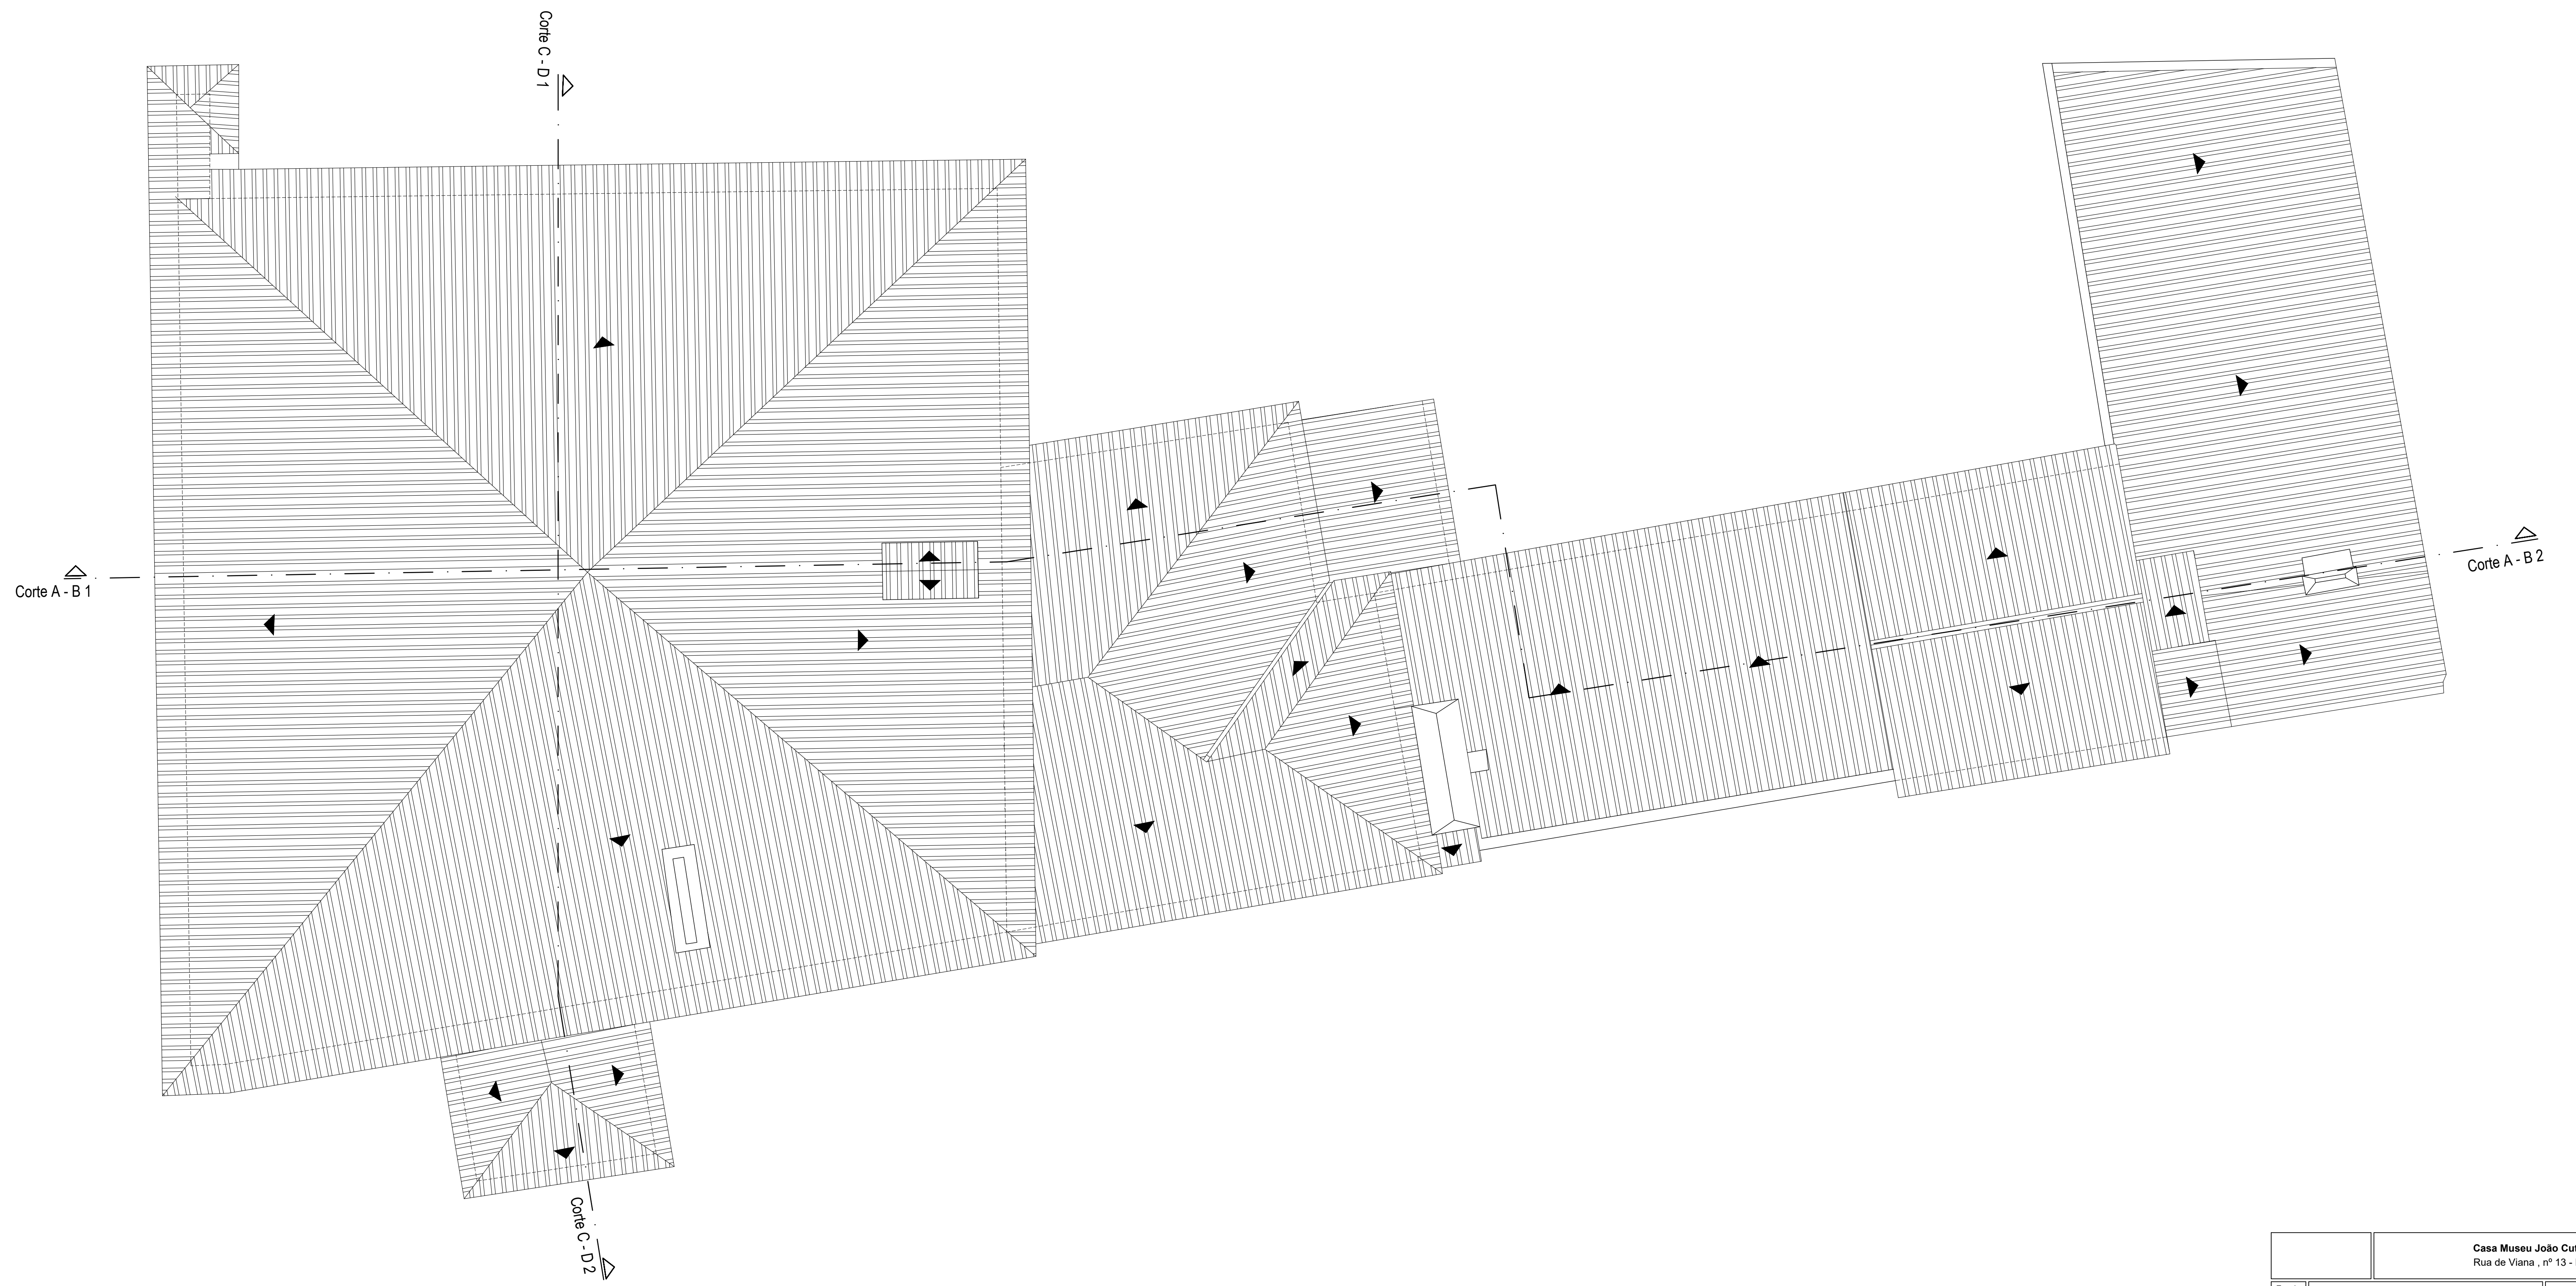

- 1 Annona cherimola
- 2 Cupressus sempervirens
- 3 Cercis ciliquastrum
- 4 Punica granatum
- 5 Agave sp
- 6 Yucca sp
- 7 Laurus nobilis
- 9 Olea europaea

Área total do terreno 2.330,00 m²
 Área coberta:
 Área coberta edifício principal 367,00 m²
 Área coberta edifício anexa 403,80 m²

		Casa Museu José Cutileiro Rua de Viana , nº 13 - Évora	
Escala 1: 200	Levantamento de Arquitetura		
Data Set./ 203	Planta da Implantação		Des. N.º 01

Casa Museu João Cutileiro Rua de Viana, nº 13 - Évora		
Escala 1:50	Levantamento Arquitectónico	
Data 02/07 2023	Planta do Piso 0 (r/c)	Des. N.º 1

		Casa Museu João Cutileiro Rua de Viana, nº 13 - Évora	
Escala 1:50	Levantamento Arquitectónico		
Data 04/07 2023	Planta do Pisointermédio	Des. N.º 2	

		Casa Museu João Cutileiro Rua de Viana, nº 13 - Évora	
Escala 1:50	Levantamento Arquitectónico		
Data 06/07 2023	Planta do Piso 1		Des. N.º 3

		Casa Museu João Cutileiro Rua de Viana, nº 13 - Évora	
Escala 1:50	Levantamento Arquitectónico		
Data 06/7 2023	Planta do Sotão		Des. N.º 4

		Casa Museu João Cutileiro Rua de Viana, nº 13 - Évora	
Escala	1:50	Levantamento Arquitectónico	
Data	06/07/2023	Planta da cobertura	Des. N.º 5