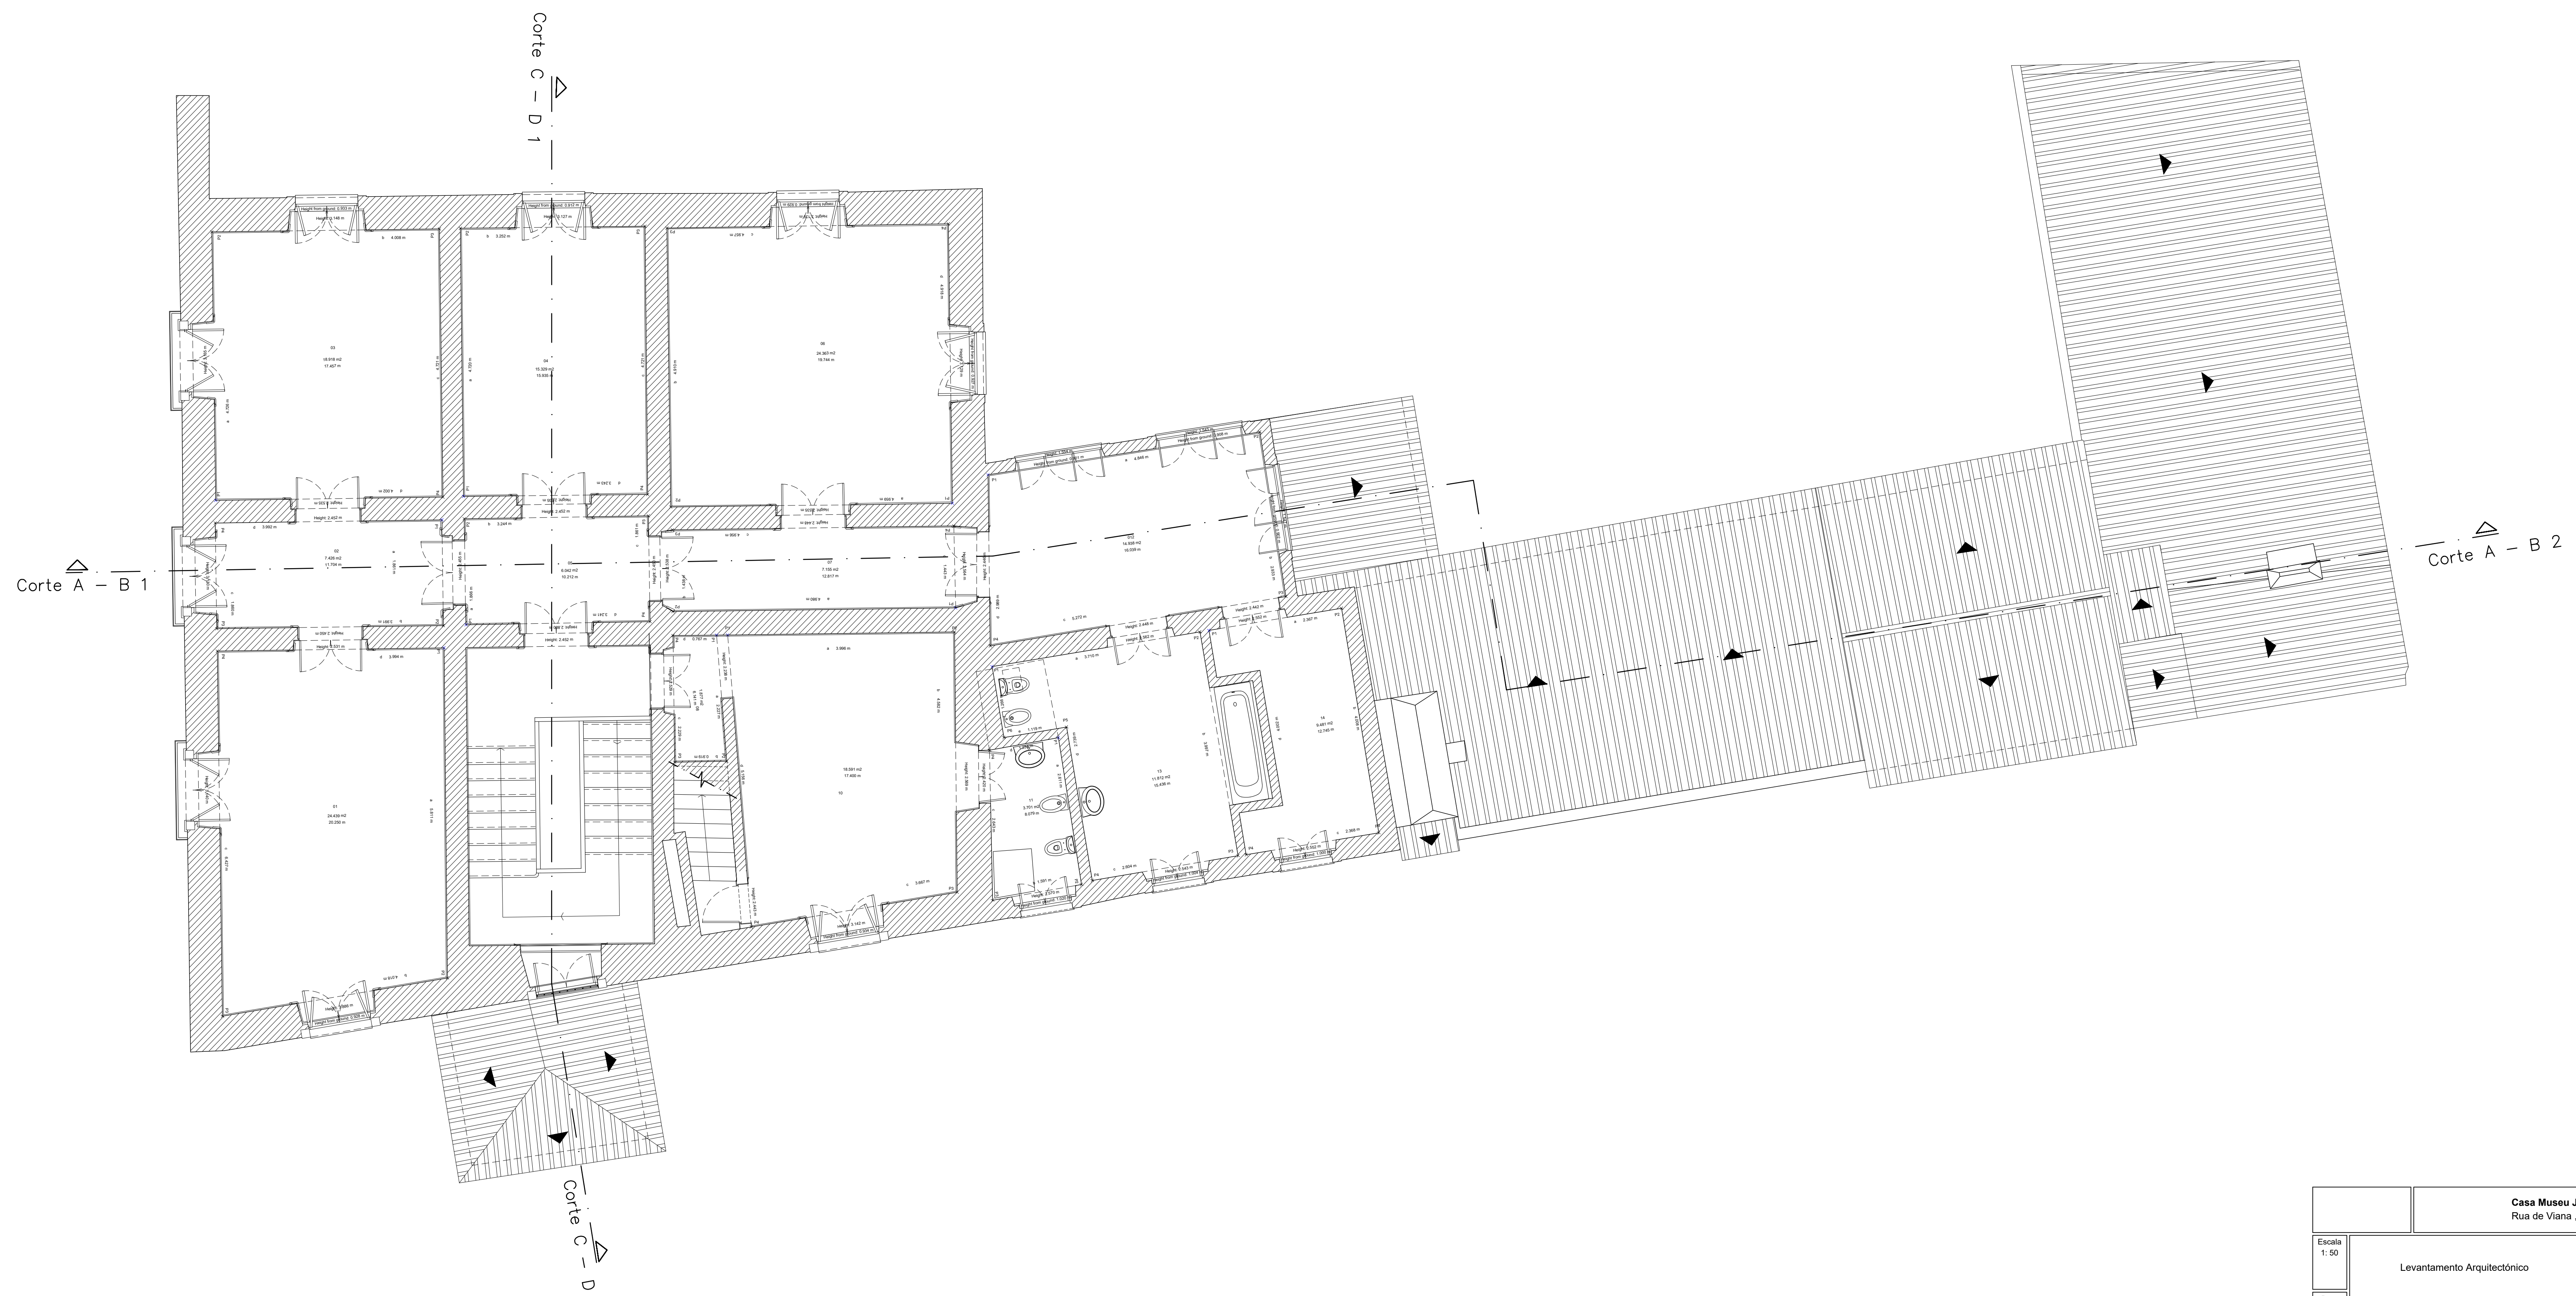

Casa Museu José Cutileiro Rua de Viana , nº 13 - Évora	
Escala 1:50	Levantamento Arquitectónico		
Data 06/07 2023	Planta do Piso 1		Des. Nº 3