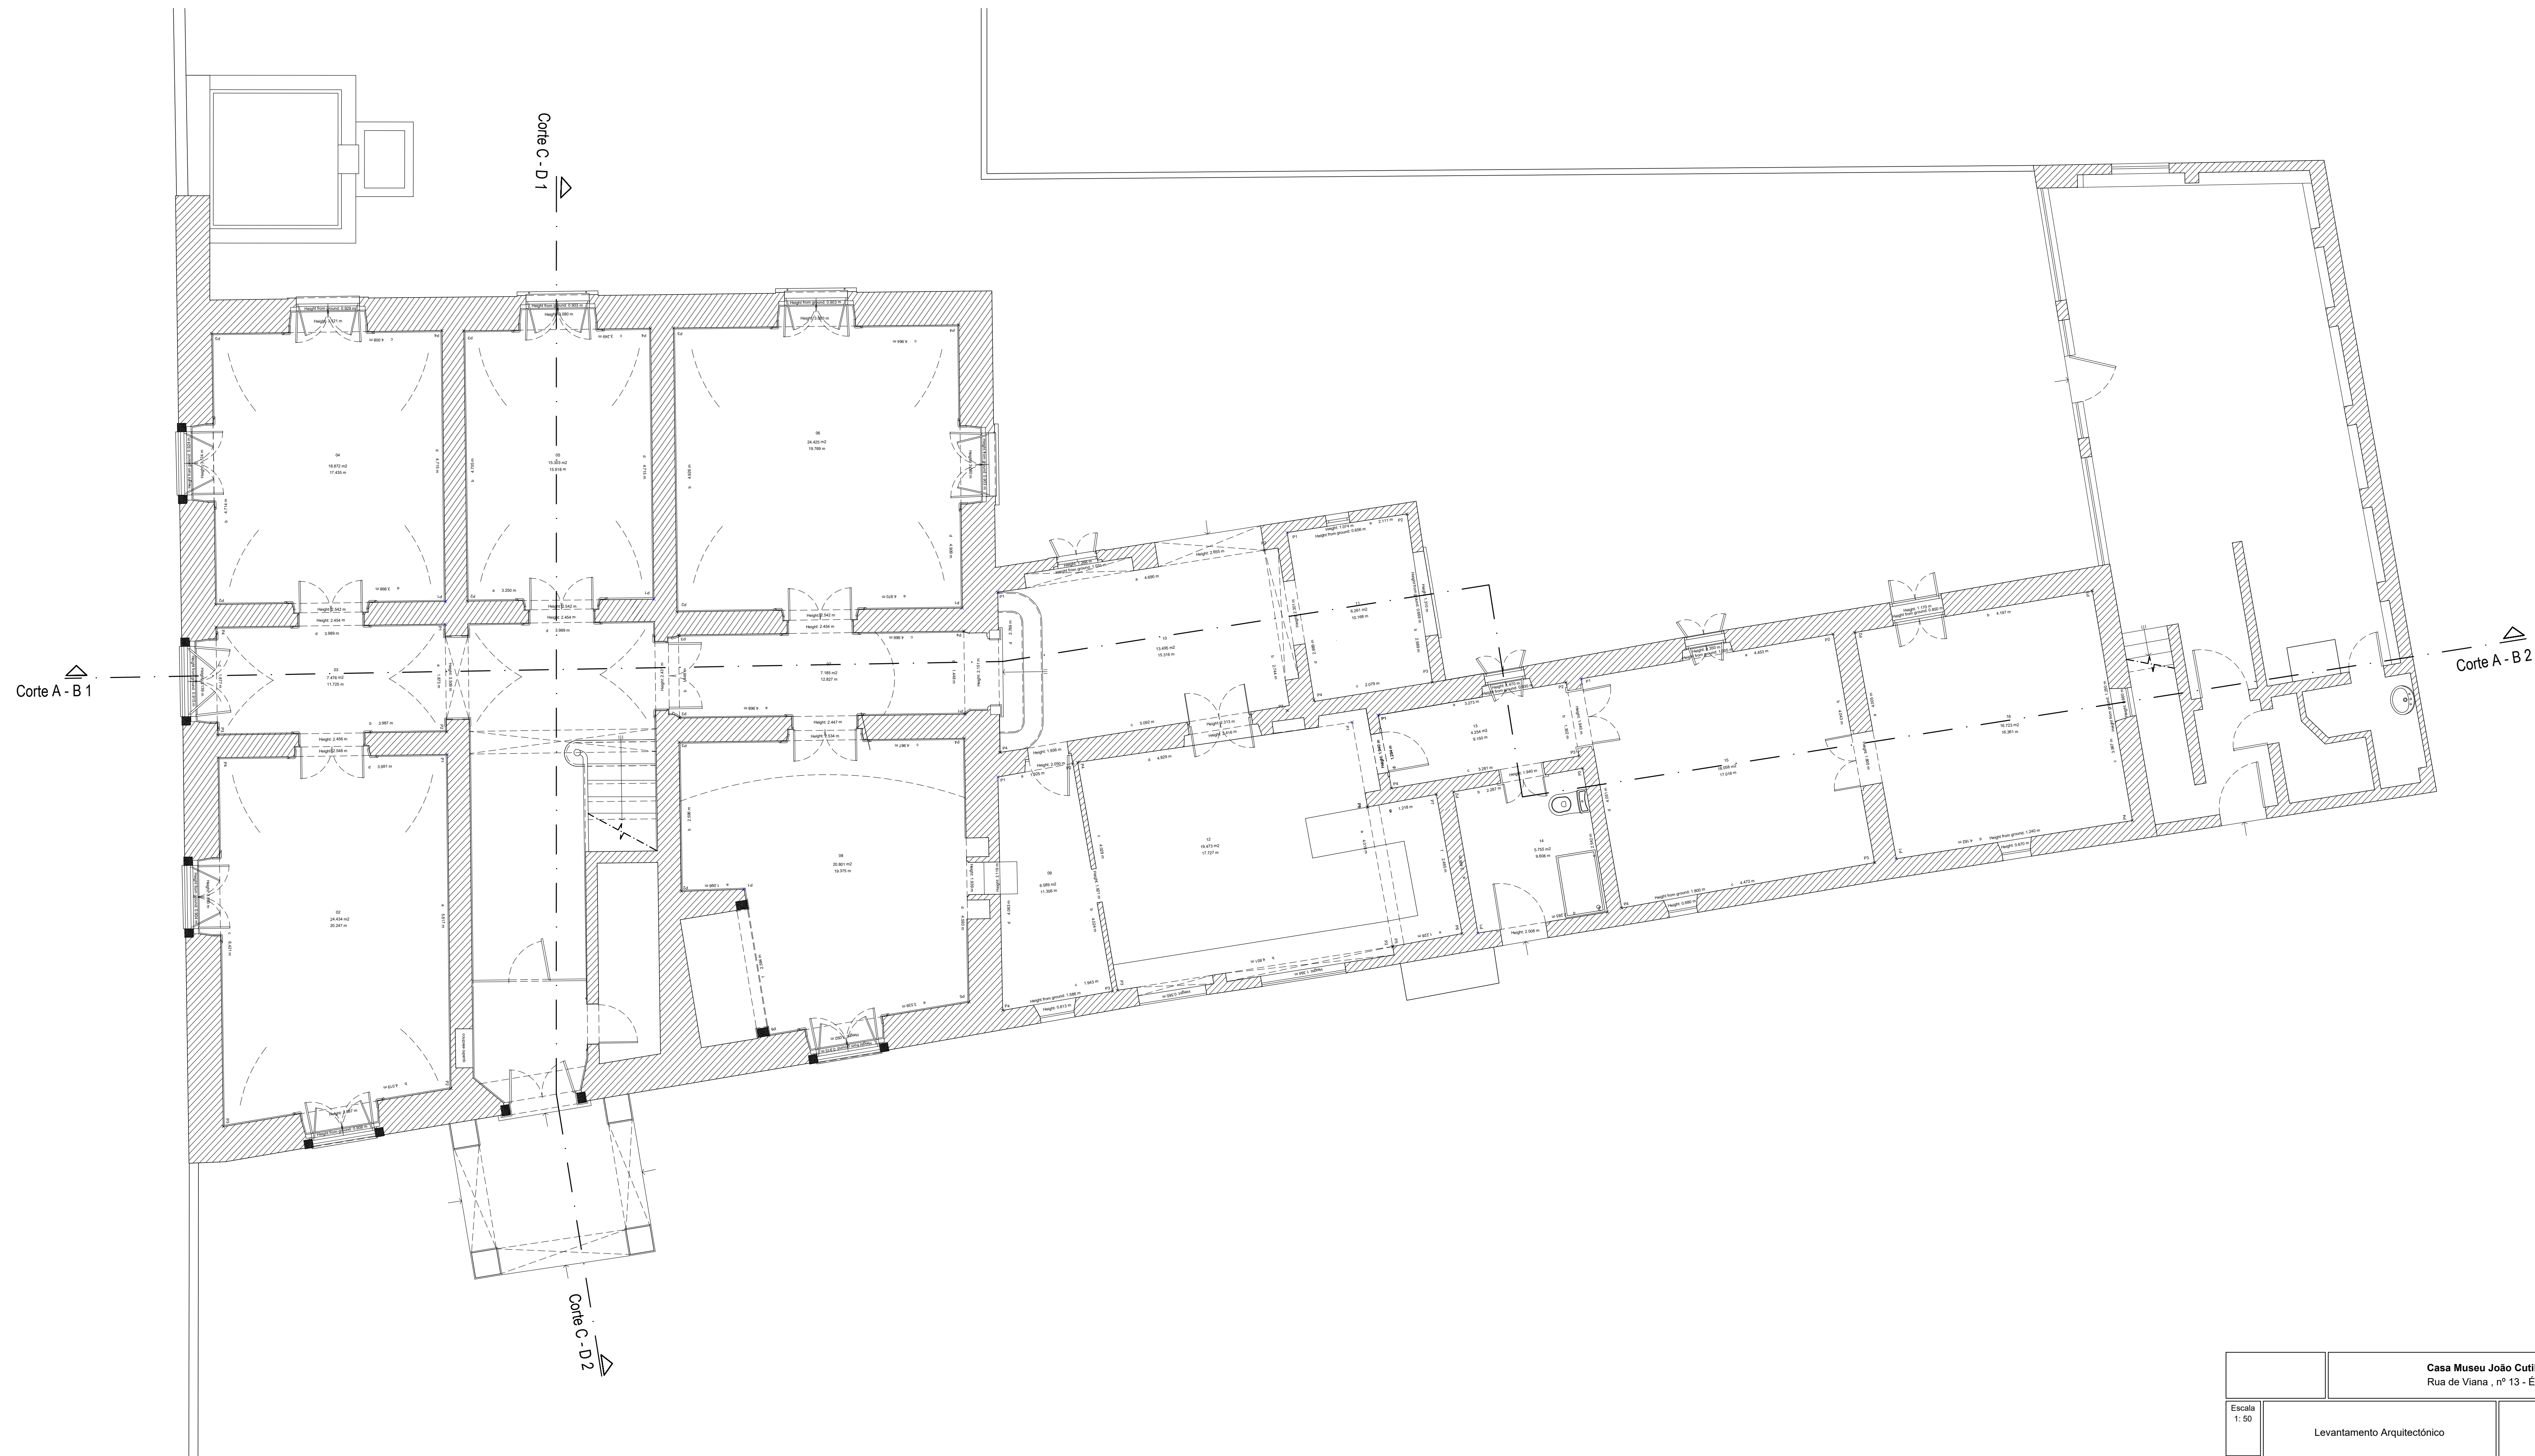

Casa Museu João Cutileiro Rua de Viana, nº 13 - Évora		
Escala 1:50	Levantamento Arquitectónico	
Data 02/07 2023	Planta do Piso 0 (r/c)	Des. N.º 1