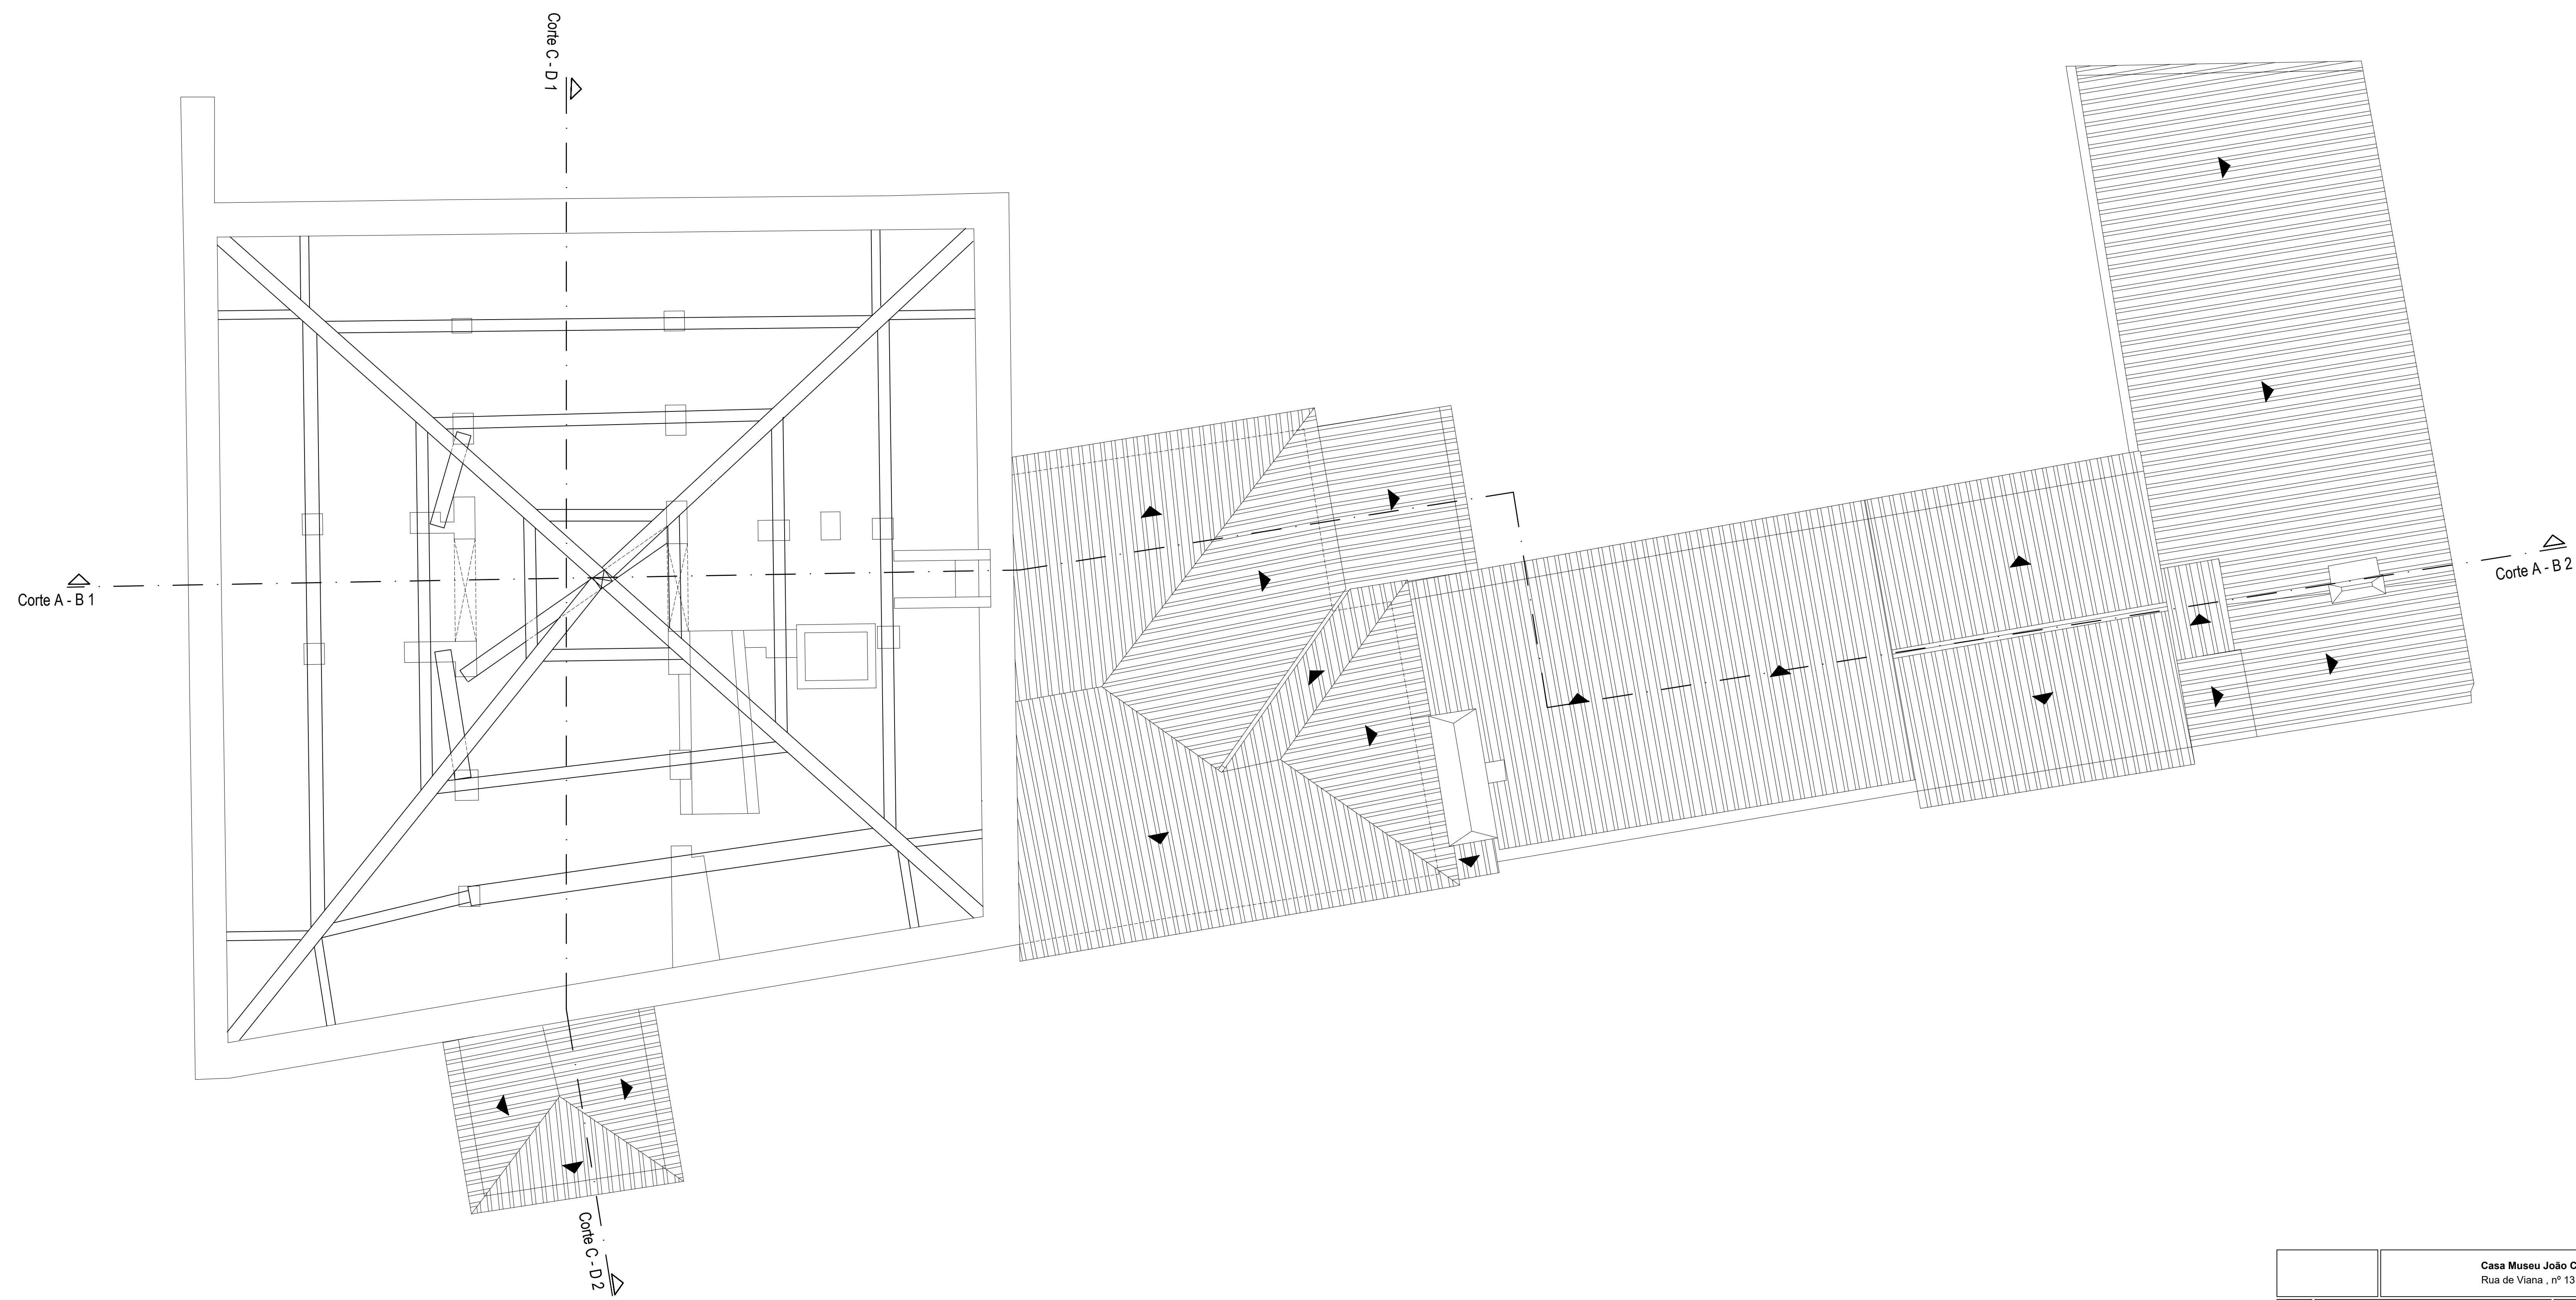

- 1 Annona cherimola
- 2 Cupressus sempervirens
- 3 Cercis ciliquastrum
- 4 Punica granatum
- 5 Agave sp
- 6 Yucca sp
- 7 Laurus nobilis
- 9 Olea europaea

Área total do terreno 2.330,00 m²
 Área coberta:
 Área coberta edifício principal 367,00 m²
 Área coberta edifício anexa 403,80 m²

		Casa Museu José Cutileiro Rua de Viana , nº 13 - Évora	
Escala 1: 200	Levantamento de Arquitetura		
Data Set./ 203	Planta da Implantação		Des. N.º 01

Casa Museu João Cutileiro Rua de Viana, nº 13 - Évora		
Escala 1:50	Levantamento Arquitectónico	
Data 02/07 2023	Planta do Piso 0 (r/c)	Des. N.º 1

		Casa Museu João Cutileiro Rua de Viana, nº 13 - Évora	
Escala 1:50	Levantamento Arquitectónico		
Data 04/07 2023	Planta do Pisointermédio	Des. N.º 2	

		Casa Museu João Cutileiro Rua de Viana, nº 13 - Évora	
Escala 1:50	Levantamento Arquitectónico		
Data 06/07 2023	Planta do Piso 1		Des. N.º 3

		Casa Museu João Cutileiro Rua de Viana, nº 13 - Évora	
Escala 1:50	Levantamento Arquitectónico		
Data 06/7 2023	Planta do Sotão		Des. N.º 4

		Casa Museu João Cutileiro Rua de Viana, nº 13 - Évora	
Escala	1:50	Levantamento Arquitectónico	
Data	06/07/2023	Planta da cobertura	Des. N.º 5