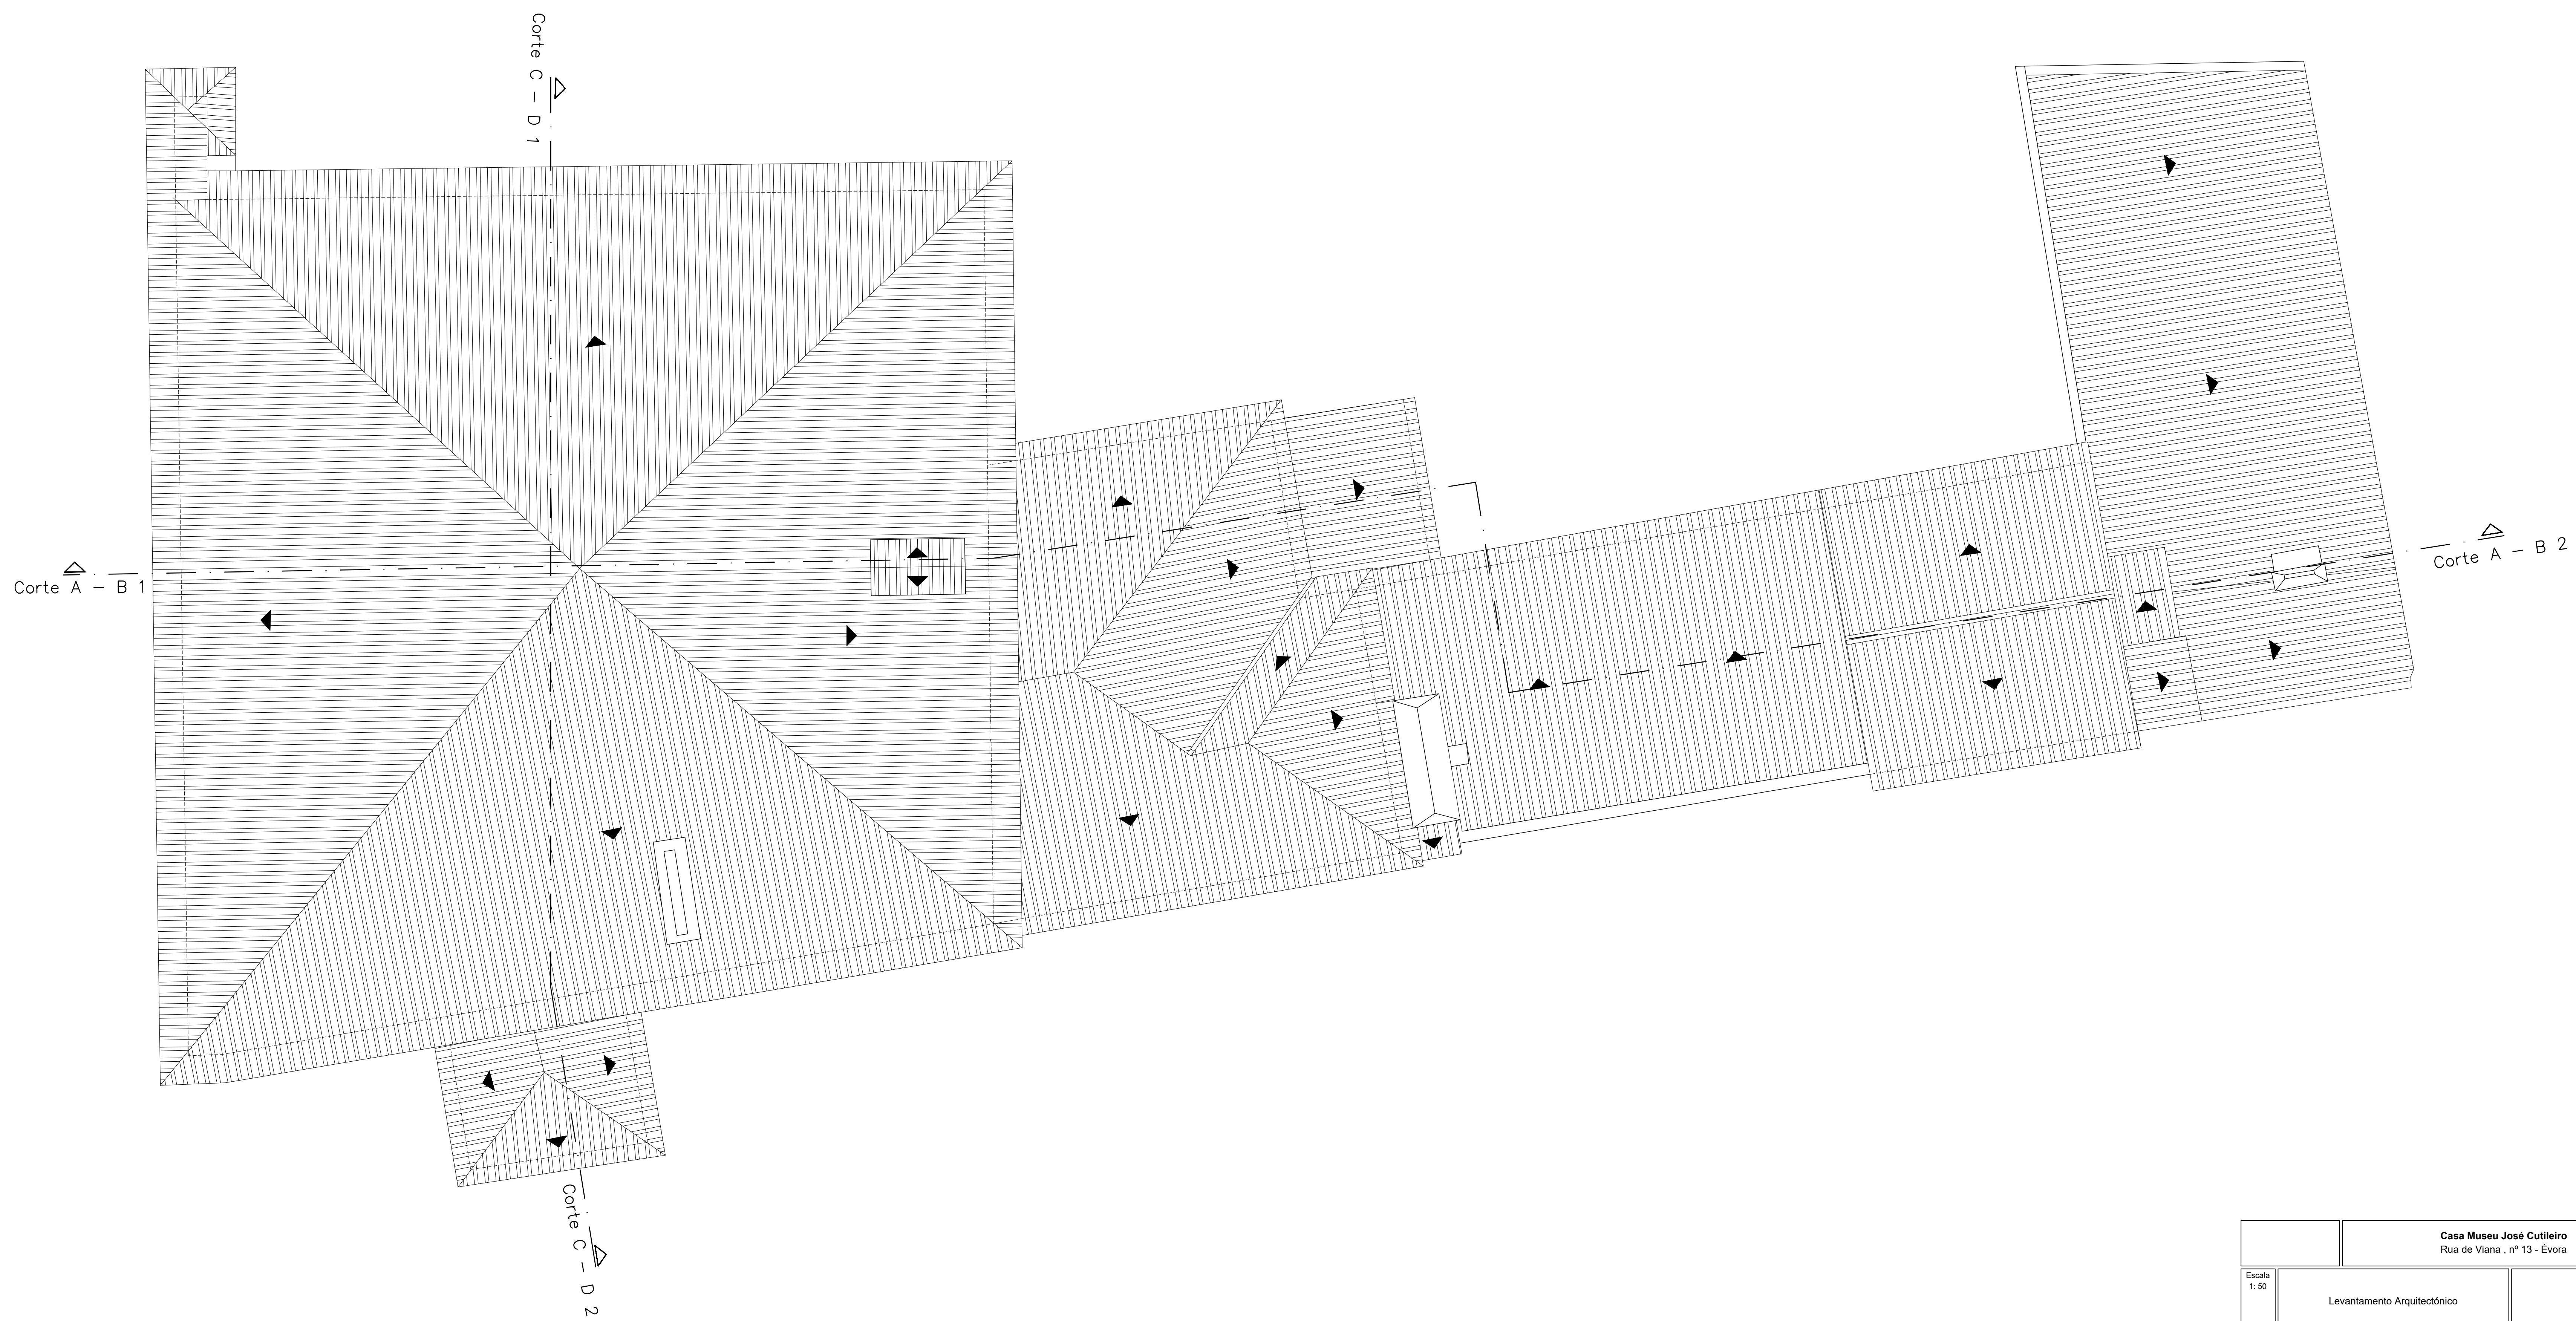

Casa Museu José Cutileiro Rua de Viana, nº 13 - Évora	
Escala	1:50	Levantamento Arquitectónico	
Data	06/07/2023	Planta da cobertura	Des. N.º 5