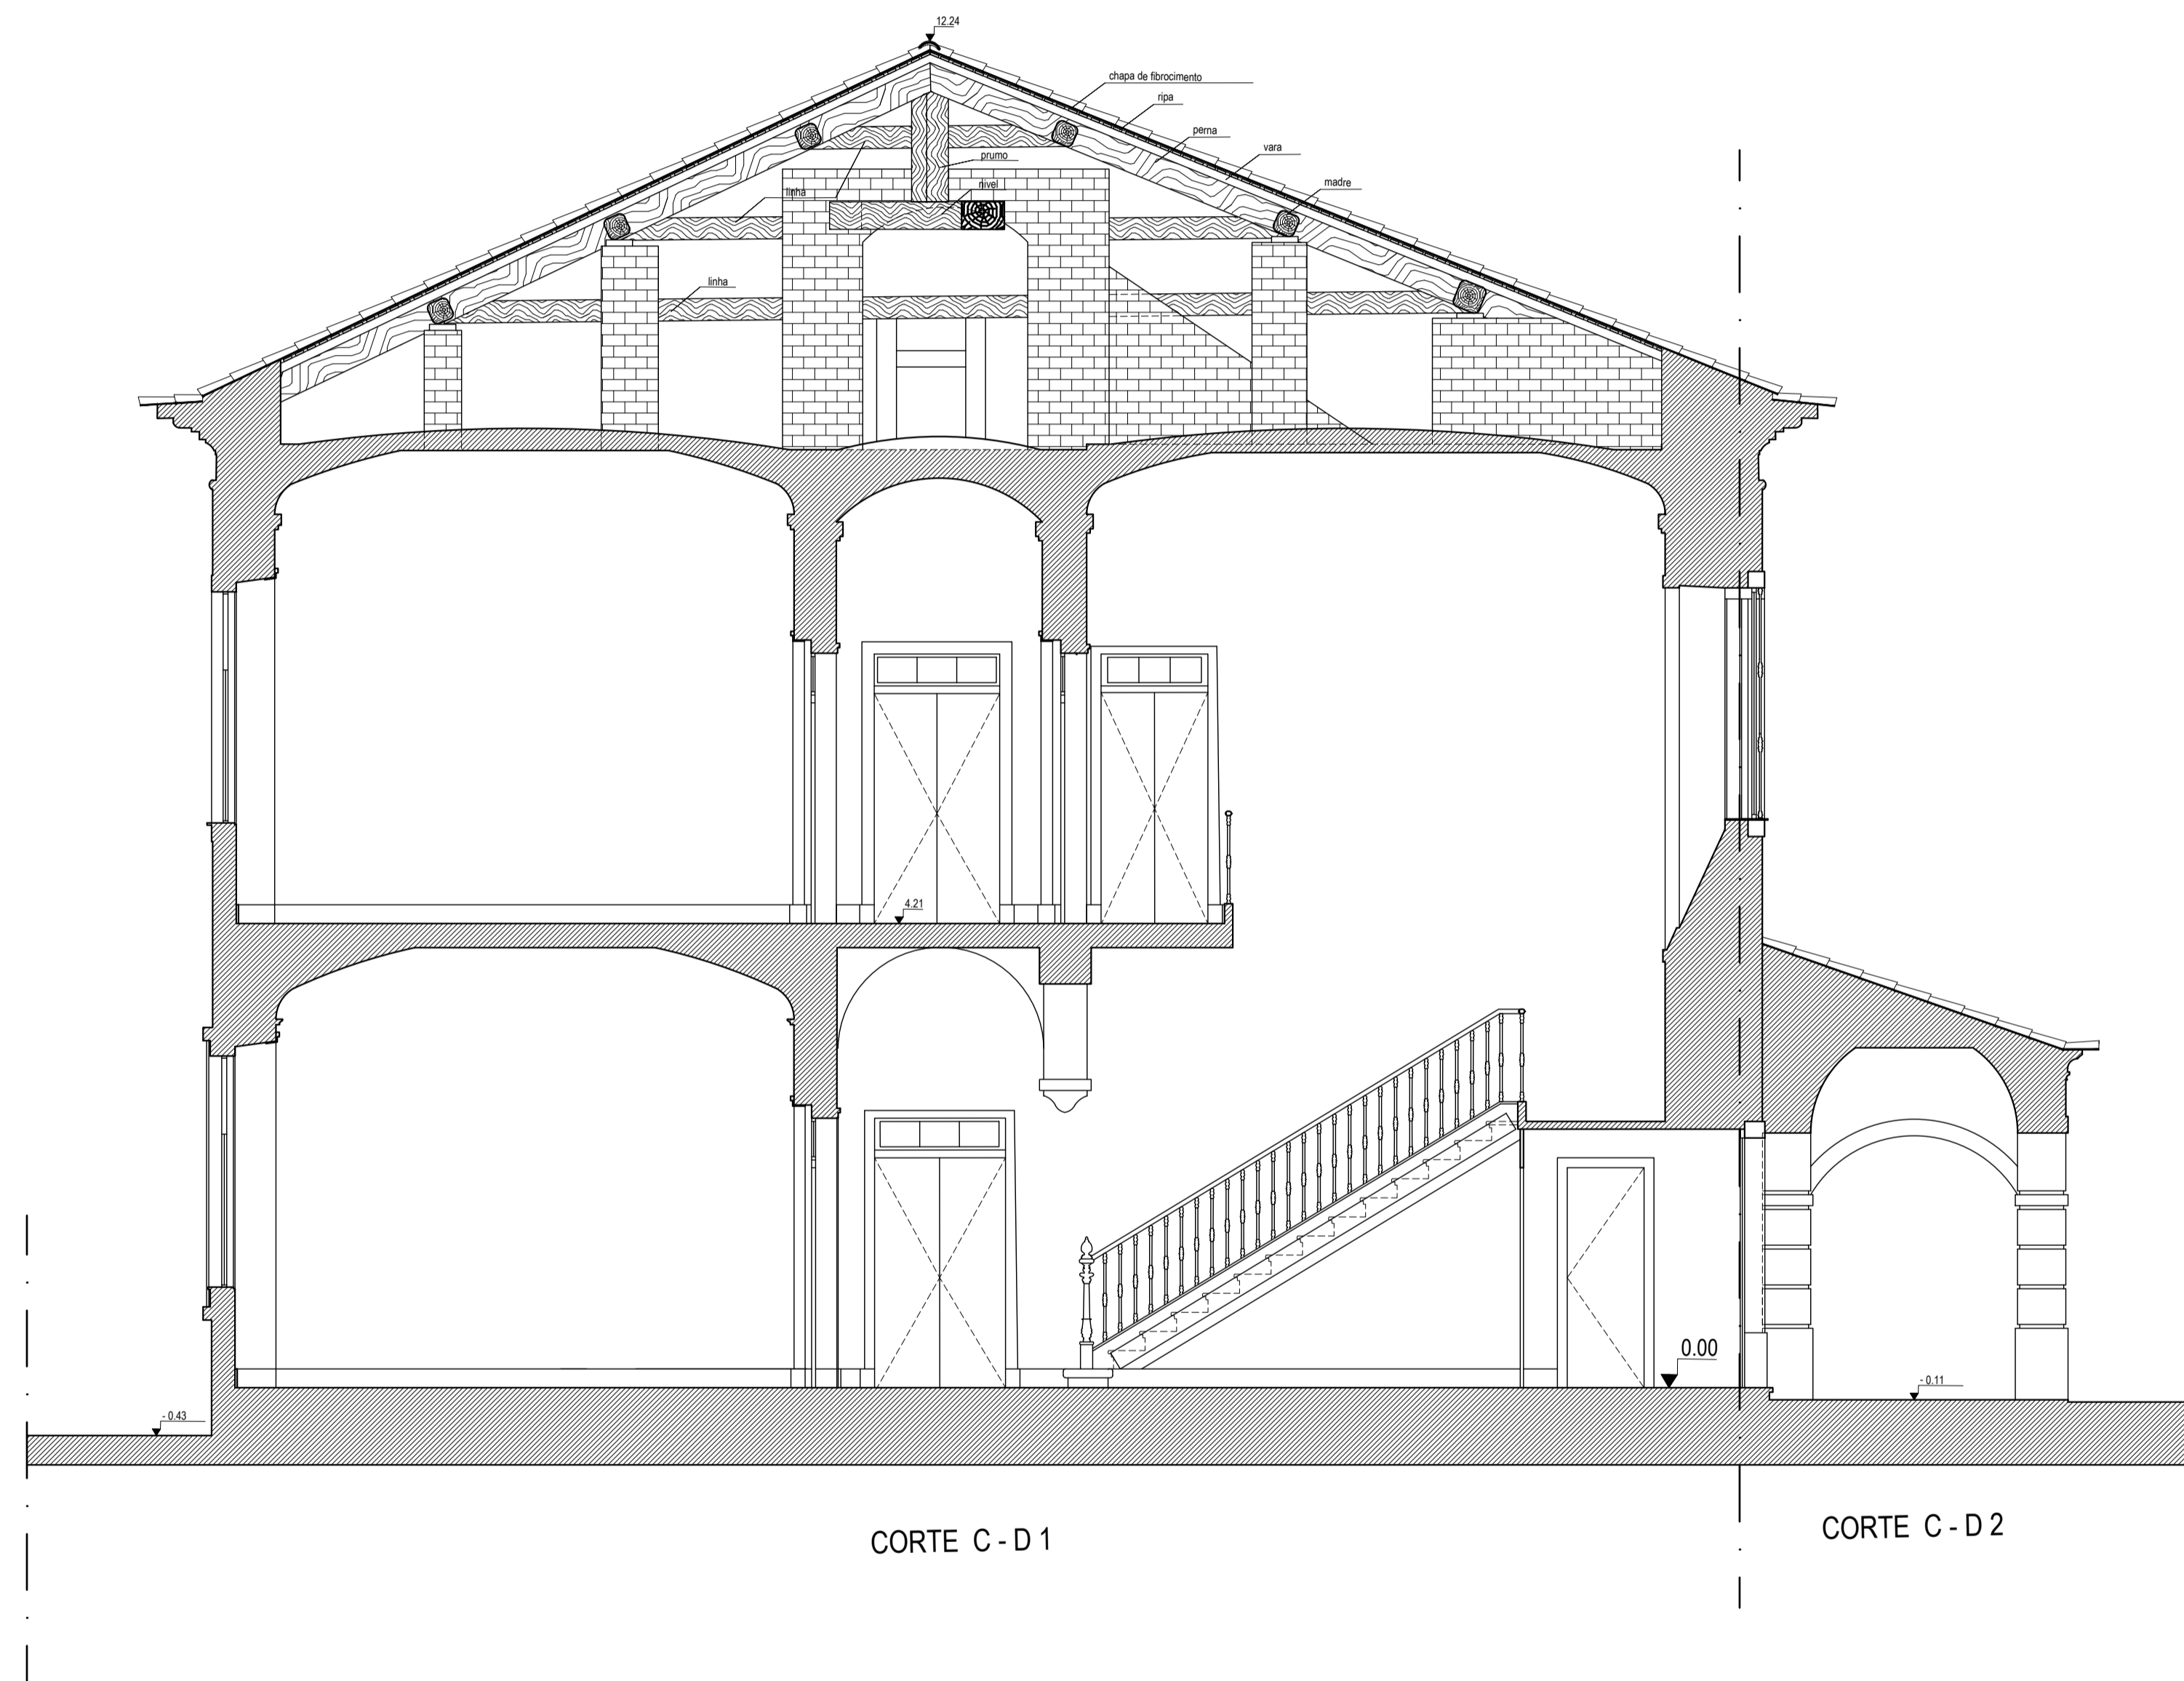

		Casa Museu João Cutileiro Rua de Viana, nº 13 - Évora	
Escala 1:50	Levantamento Arquitectónico		
Data 06/7 2023	Planta do Sotão		Des. N.º 4

		Casa Museu João Cutileiro Rua de Viana, nº 13 - Évora	
Escala	1:50	Levantamento Arquitectónico	
Data	06/07/2023	Planta da cobertura	Des. N.º 5

CORTE A - B 1

CORTE A - B 2

		Casa Museu João Cutileiro Rua de Viana, nº 13 - Évora	
Escala 1: 50	Levantamento Arquitectónico		
Data 04/11 2023	Corte A - B1 e A - B2		Des. N.º 6

		Casa Museu João Cutileiro Rua de Viana, nº 13 - Évora	
Escala 1: 50	Levantamento Arquitectónico		
Data out. 2023	Corte C - D 1 e C - D 2		Des. N.º 7

Alçado norte

Alçado este

Alçado este

		Casa Museu João Cutileiro Rua de Viana , nº 13 - Évora	
Escala 1: 50	Levantamento Arquitectónico		
Data Out 2023	Alçados norte, sul e este		Des. N.º 8

Casa Museu José Cutileiro Rua de Viana, nº 13 - Évora		
Escala 1:50	Levantamento Arquitectónico	
Data 02/07 2023	Planta do Piso 0 (r/c)	Des. N.º 1