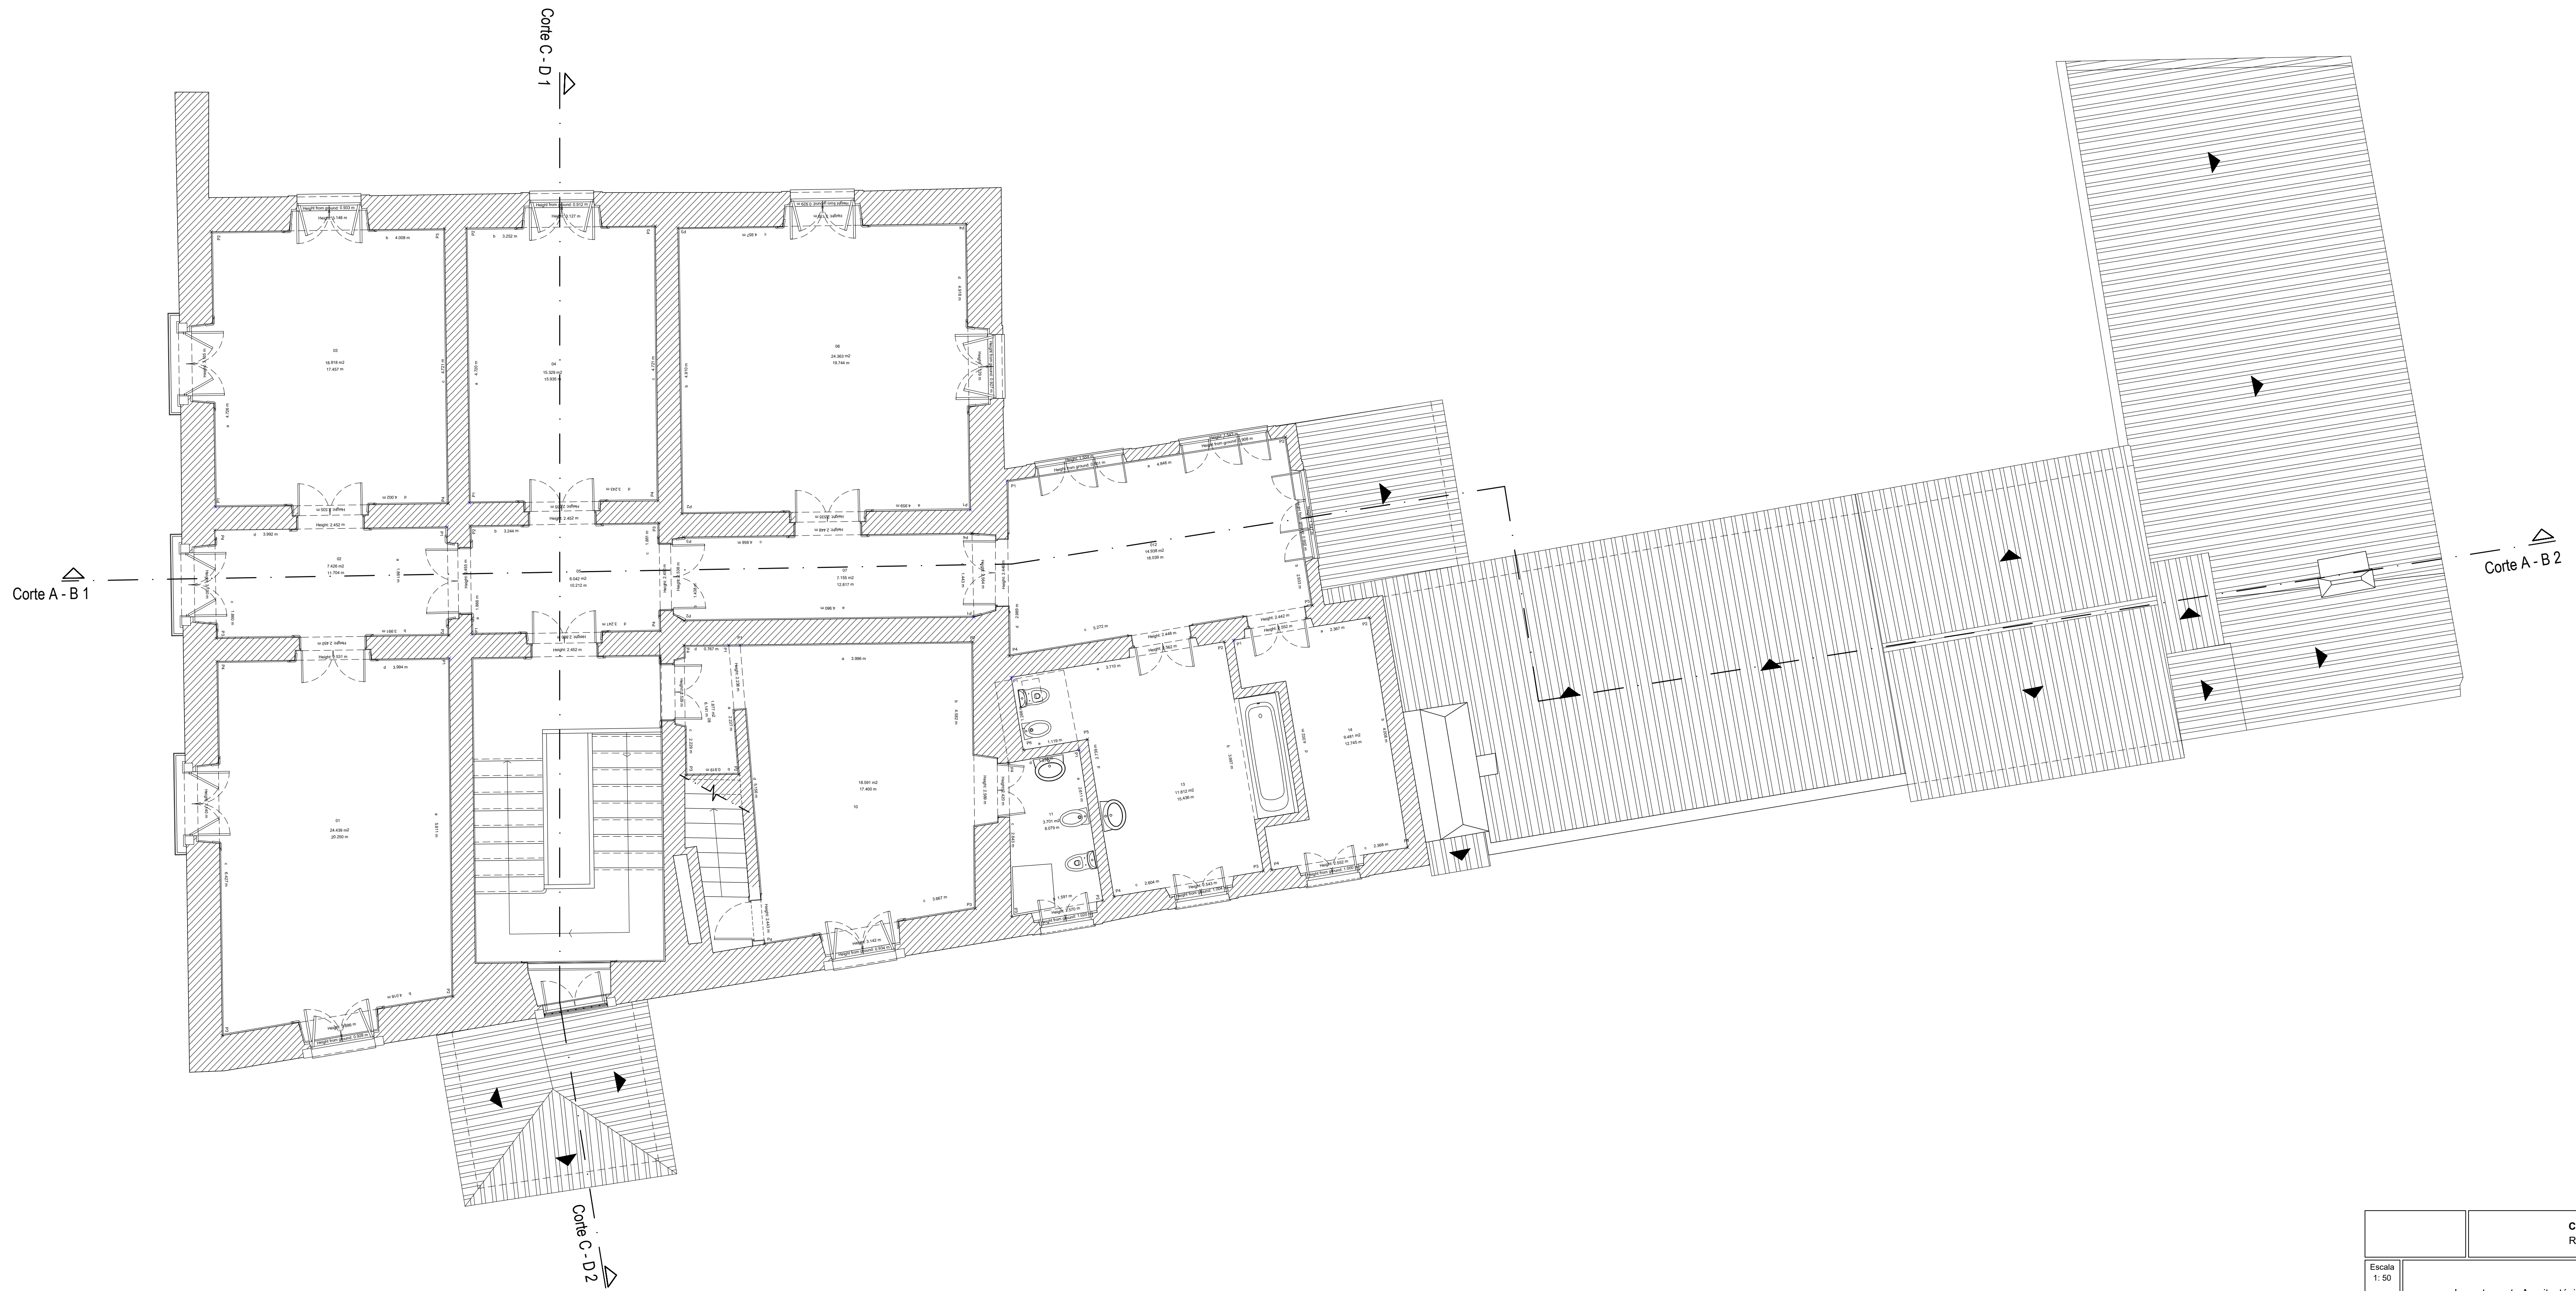

Casa Museu João Cutileiro Rua de Viana, nº 13 - Évora	
Escala 1:50	Levantamento Arquitectónico		
Data 06/07 2023	Planta do Piso 1		Des. N.º 3