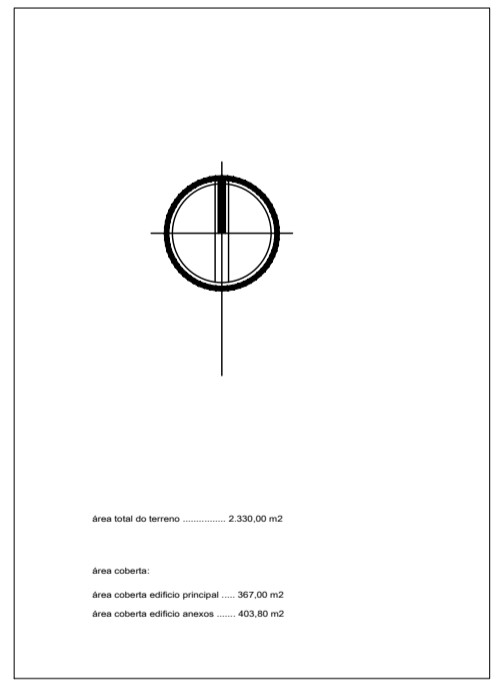

- 1 Annona cherimola
- 2 Cupressus sempervirens
- 3 Ceris cilicquastrum
- 4 Punica granatum
- 5 Agave sp
- 6 Yucca sp
- 7 Laurus nobilis
- 9 Olea europaea

	Casa Museu José Cutileiro Rua de Viana , nº 13 - Évora
Escala 1: 200	Levantamento de Arquitetura
Data Set./ 203	Planta da Implantação
	Des. N.º 01