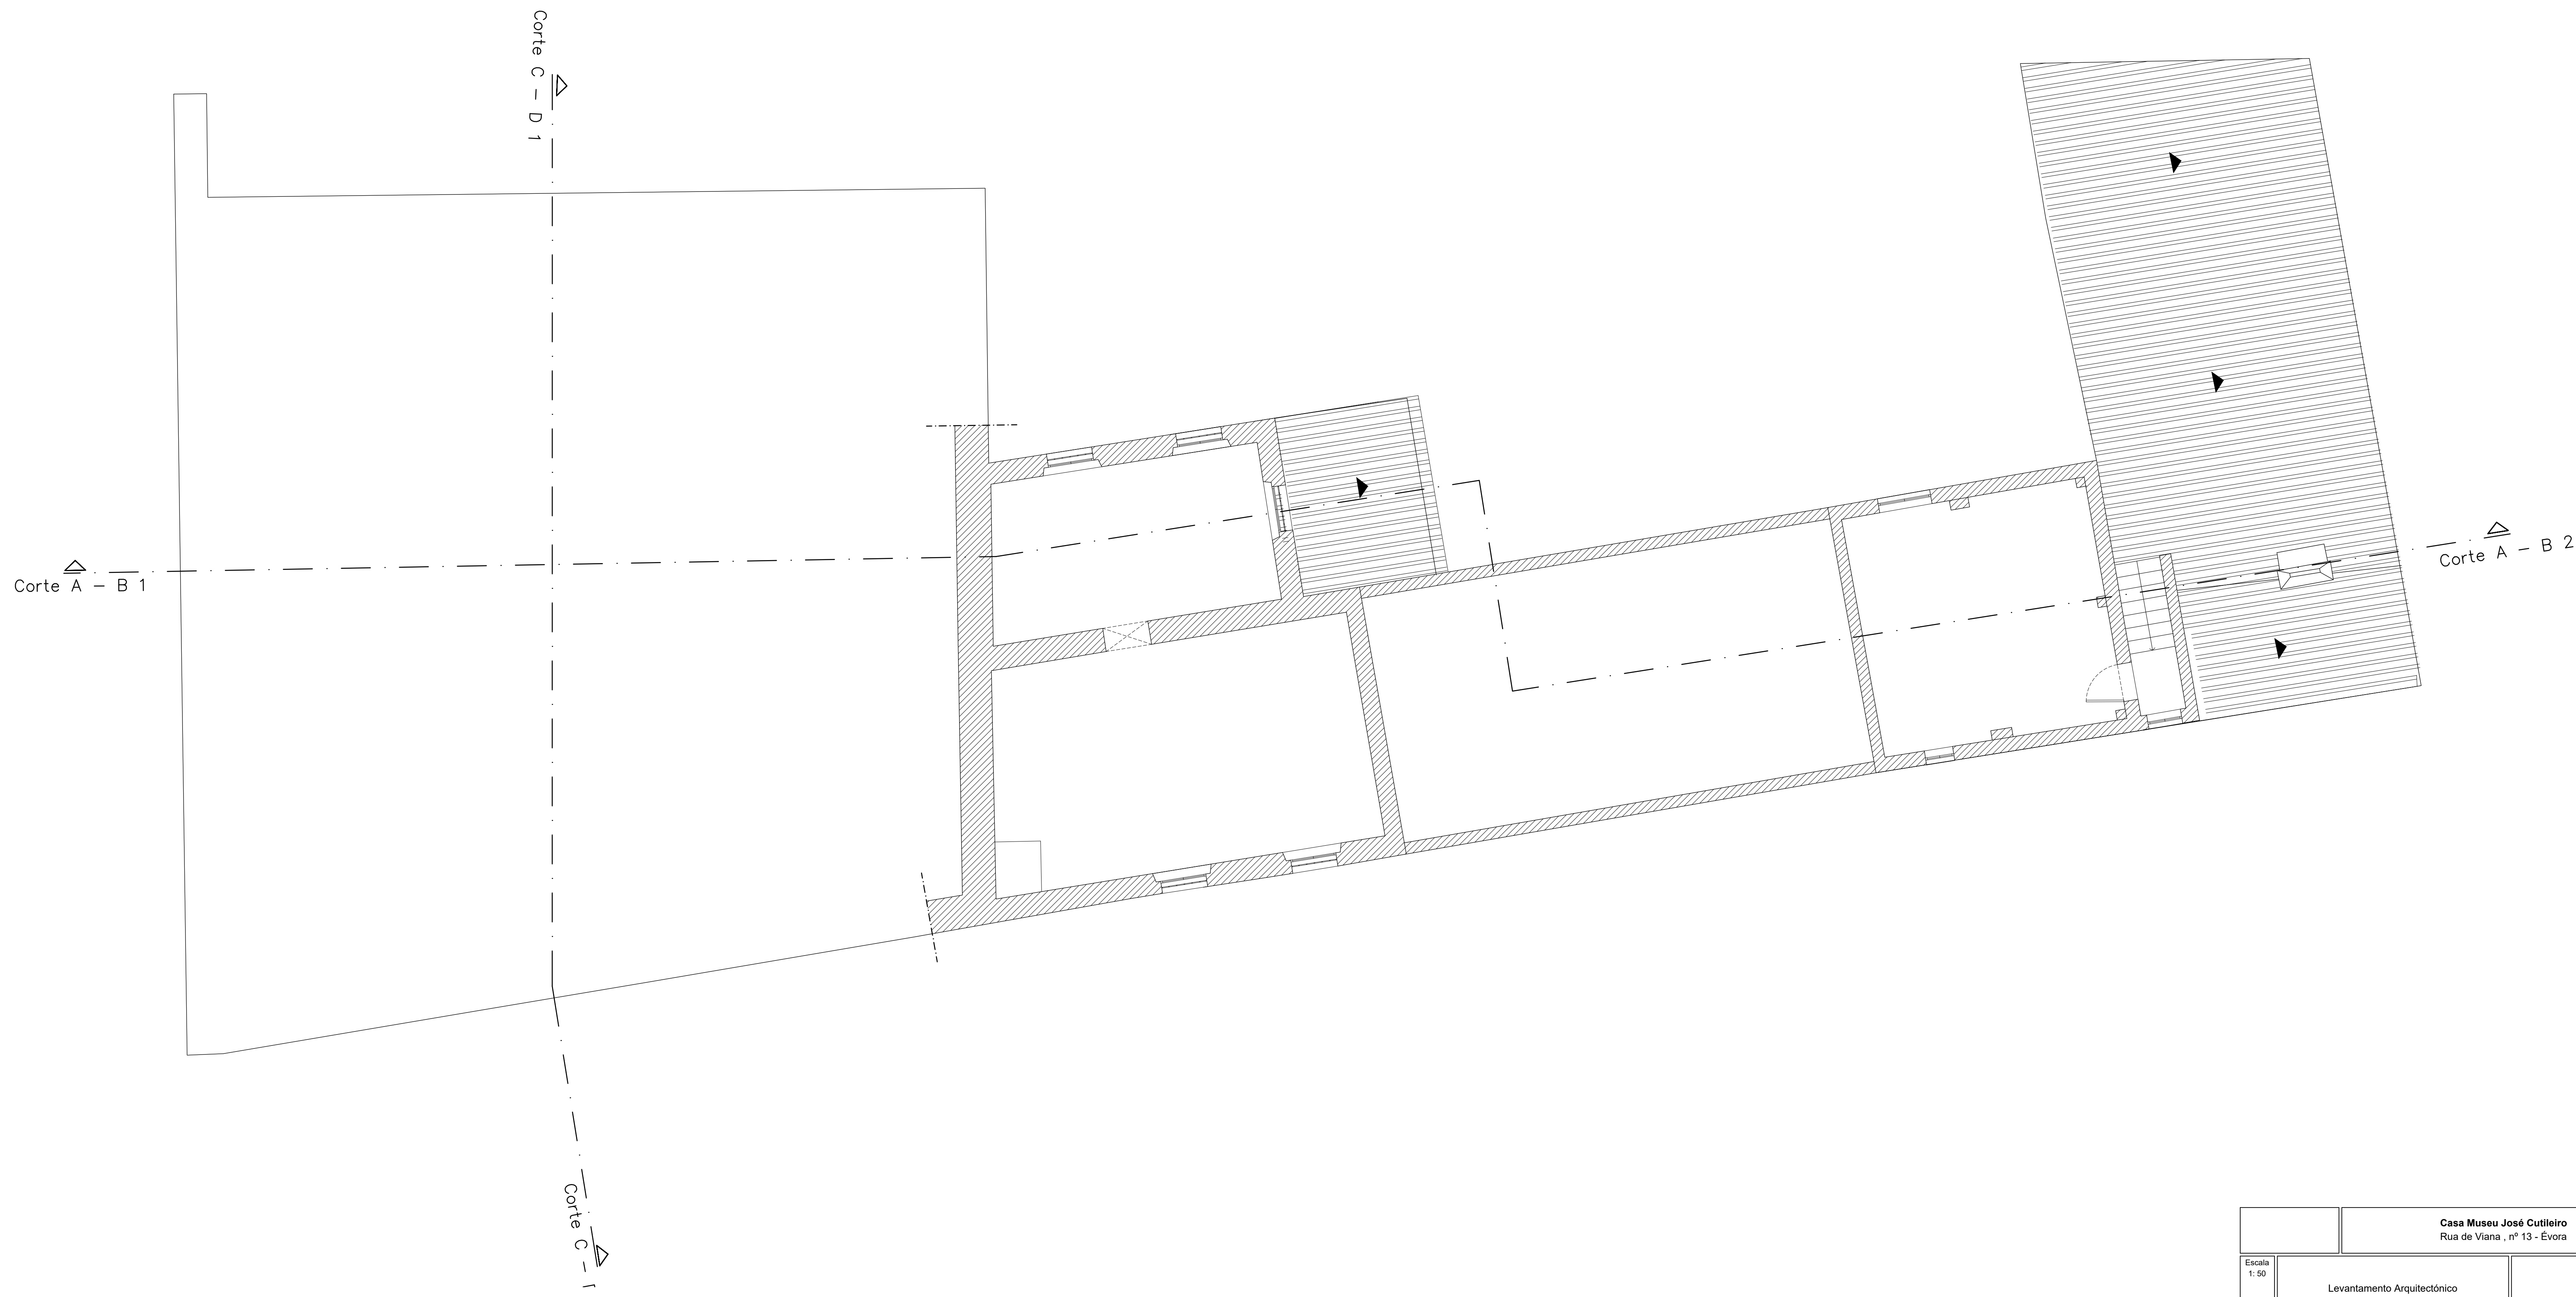

Alçado norte

Alçado este

Alçado este

		Casa Museu João Cutileiro Rua de Viana , nº 13 - Évora	
Escala 1: 50	Levantamento Arquitectónico		
Data Out 2023	Alçados norte, sul e este		Des. N.º 8

Casa Museu José Cutileiro Rua de Viana, nº 13 - Évora		
Escala 1:50	Levantamento Arquitectónico	
Data 02/07 2023	Planta do Piso 0 (r/c)	Des. N.º 1