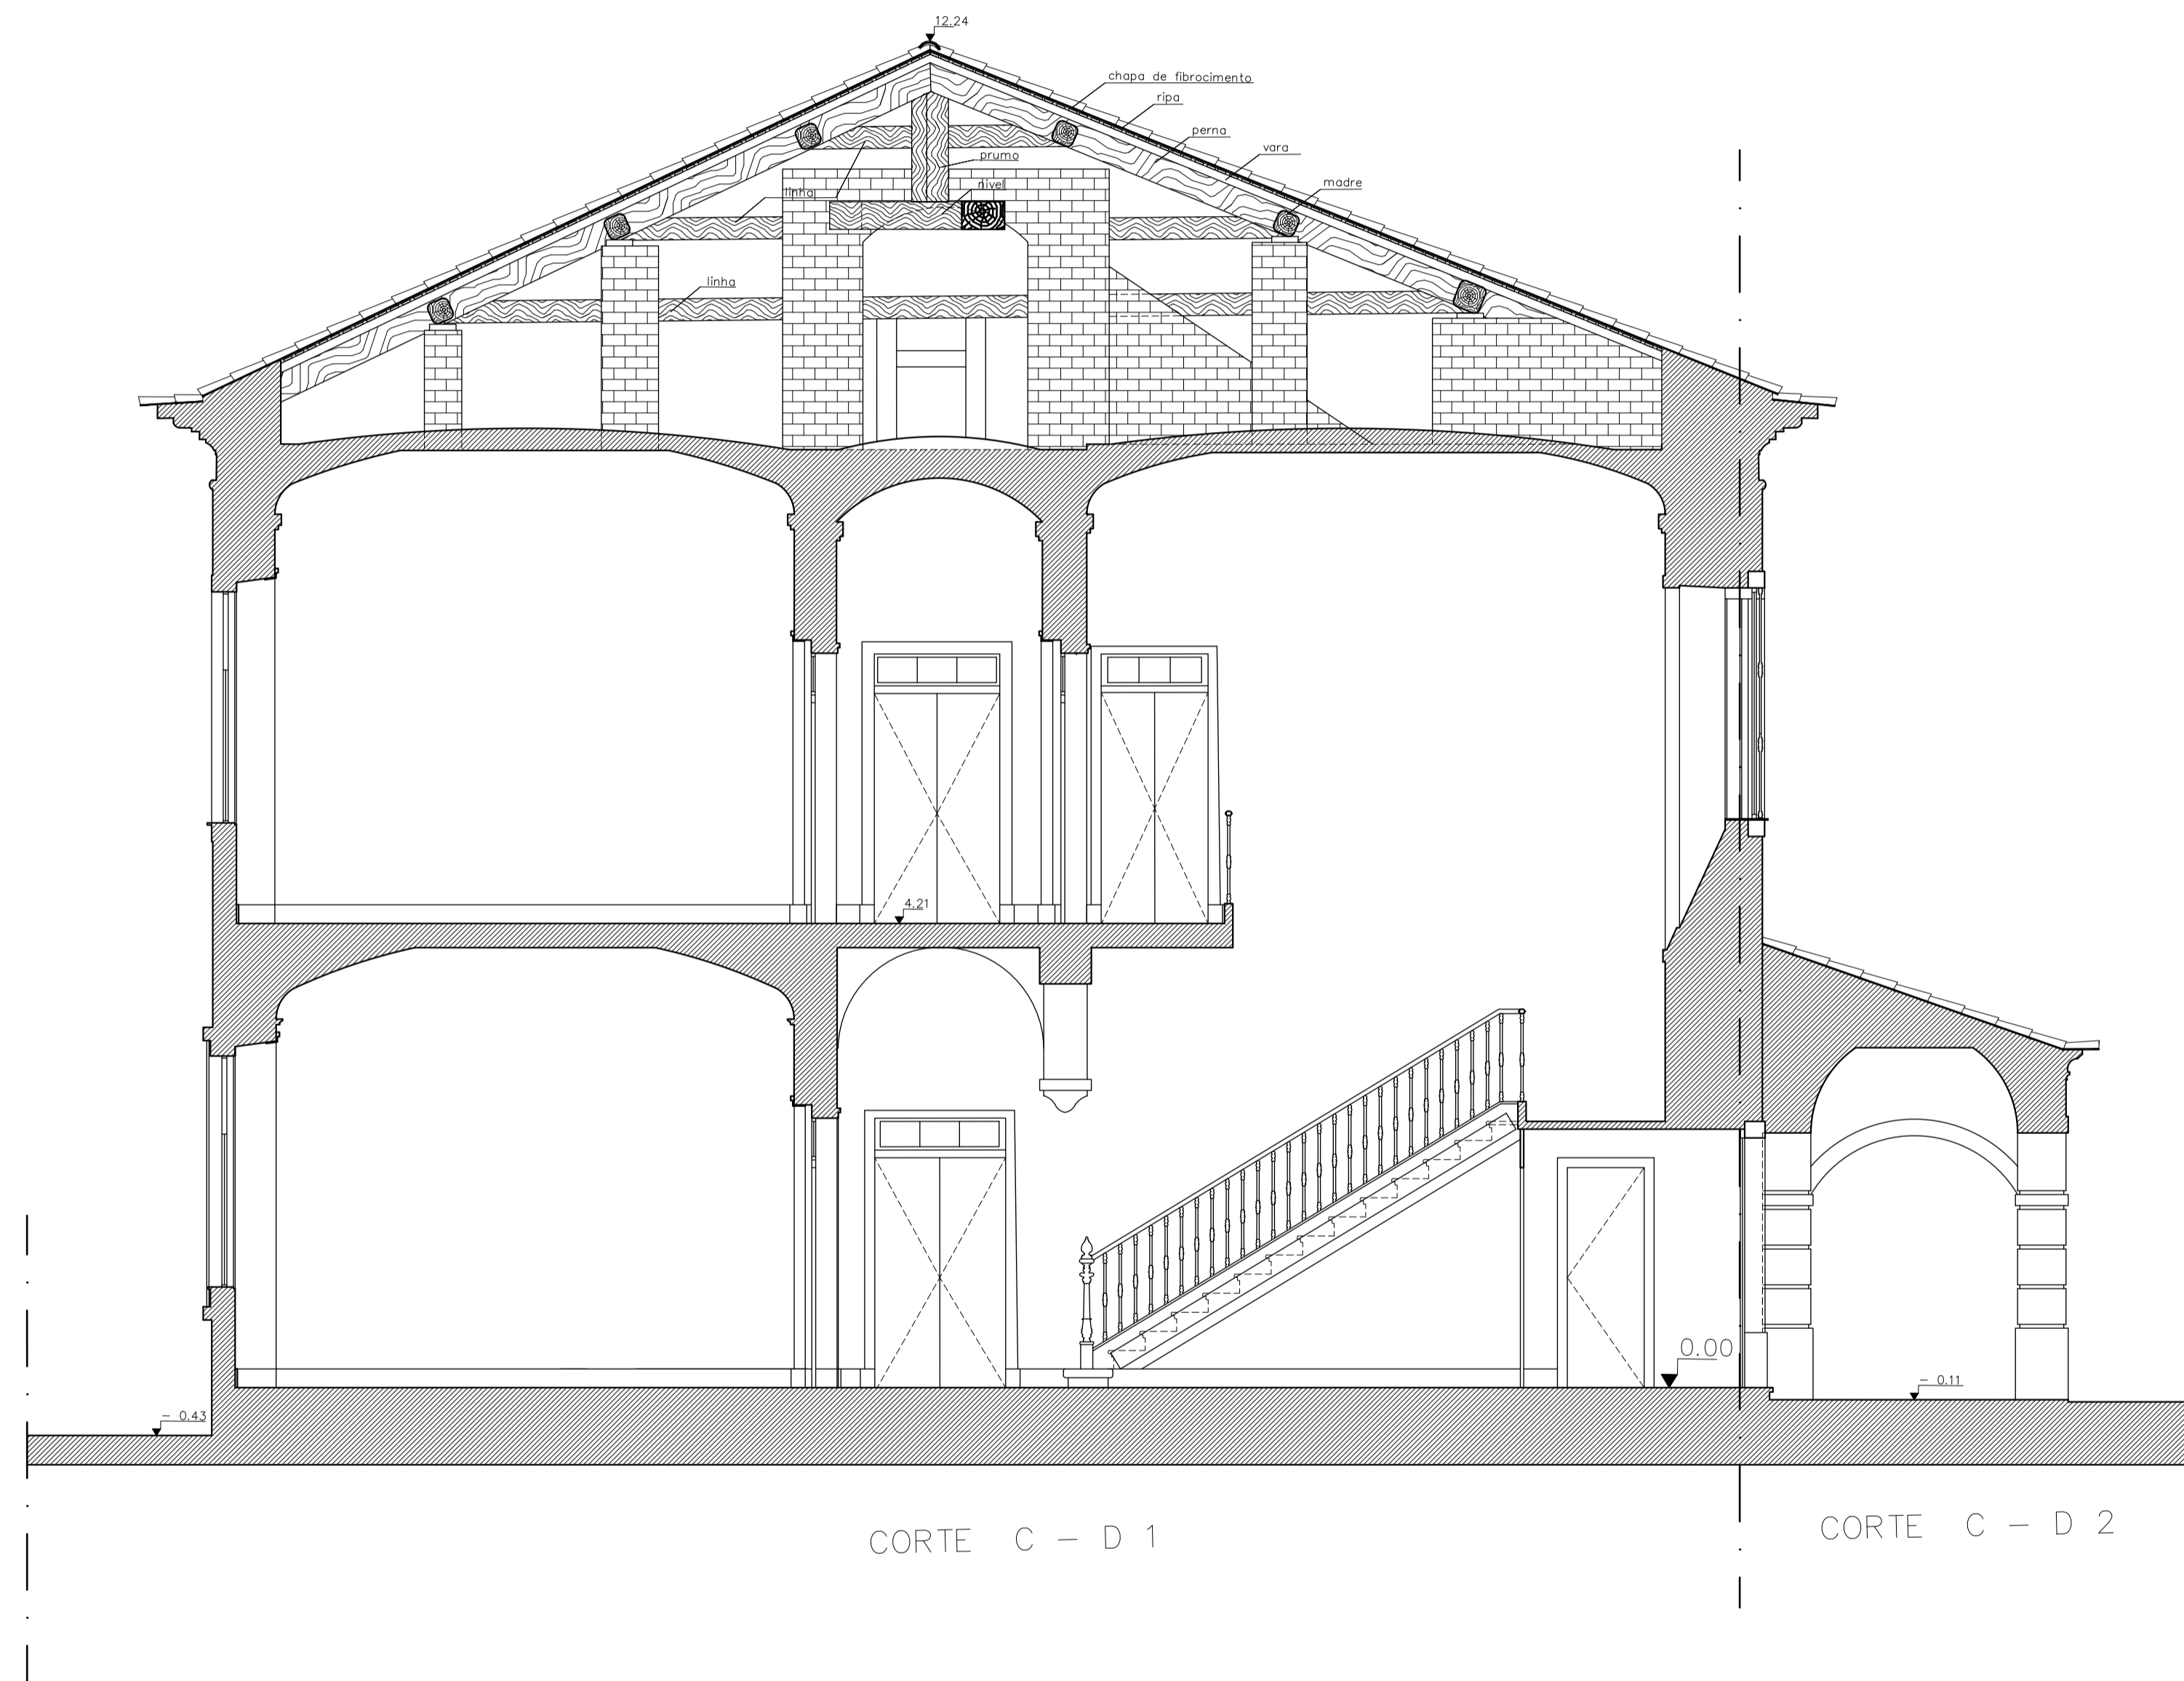

Alçado norte

Alçado este

Alçado este

		Casa Museu João Cutileiro Rua de Viana , nº 13 - Évora	
Escala 1: 50	Levantamento Arquitectónico		
Data Out 2023	Alçados norte, sul e este		Des. N.º 8

Casa Museu José Cutileiro Rua de Viana, nº 13 - Évora		
Escala 1:50	Levantamento Arquitectónico	
Data 02/07 2023	Planta do Piso 0 (r/c)	Des. N.º 1

		Casa Museu José Cutileiro Rua de Viana, nº 13 - Évora	
Escala 1:50	Levantamento Arquitectónico		
Data 06/07 2023	Planta do Pisointermédio	Des. N.º 2	

		Casa Museu José Cutileiro Rua de Viana , nº 13 - Évora	
Escala 1:50	Levantamento Arquitectónico		
Data 06/07 2023	Planta do Piso 1		Des. Nº 3

		Casa Museu José Cutileiro Rua de Viana, nº 13 - Évora	
Escala 1:50	Levantamento Arquitectónico		
Data 06/7 2023	Planta do Sotão		Des. N.º 4

		Casa Museu José Cutileiro Rua de Viana, nº 13 - Évora	
Escala	1:50	Levantamento Arquitectónico	
Data	06/07/2023	Planta da cobertura	Des. N.º 5

		Casa Museu José Cutileiro Rua de Viana, nº 13 - Évora	
Escala 1:50	Levantamento Arquitectónico		
Data out. 2023	Corte C - D 1 e C - D 2		Des. N.º 7

Alçado norte

Alçado este

Alçado este

		Casa Museu José Cutileiro Rua de Viana , nº 13 - Évora	
Escala 1: 50	Levantamento Arquitectónico		
Data Out 2023	Alçados norte, sul e este		Des. N.º 8