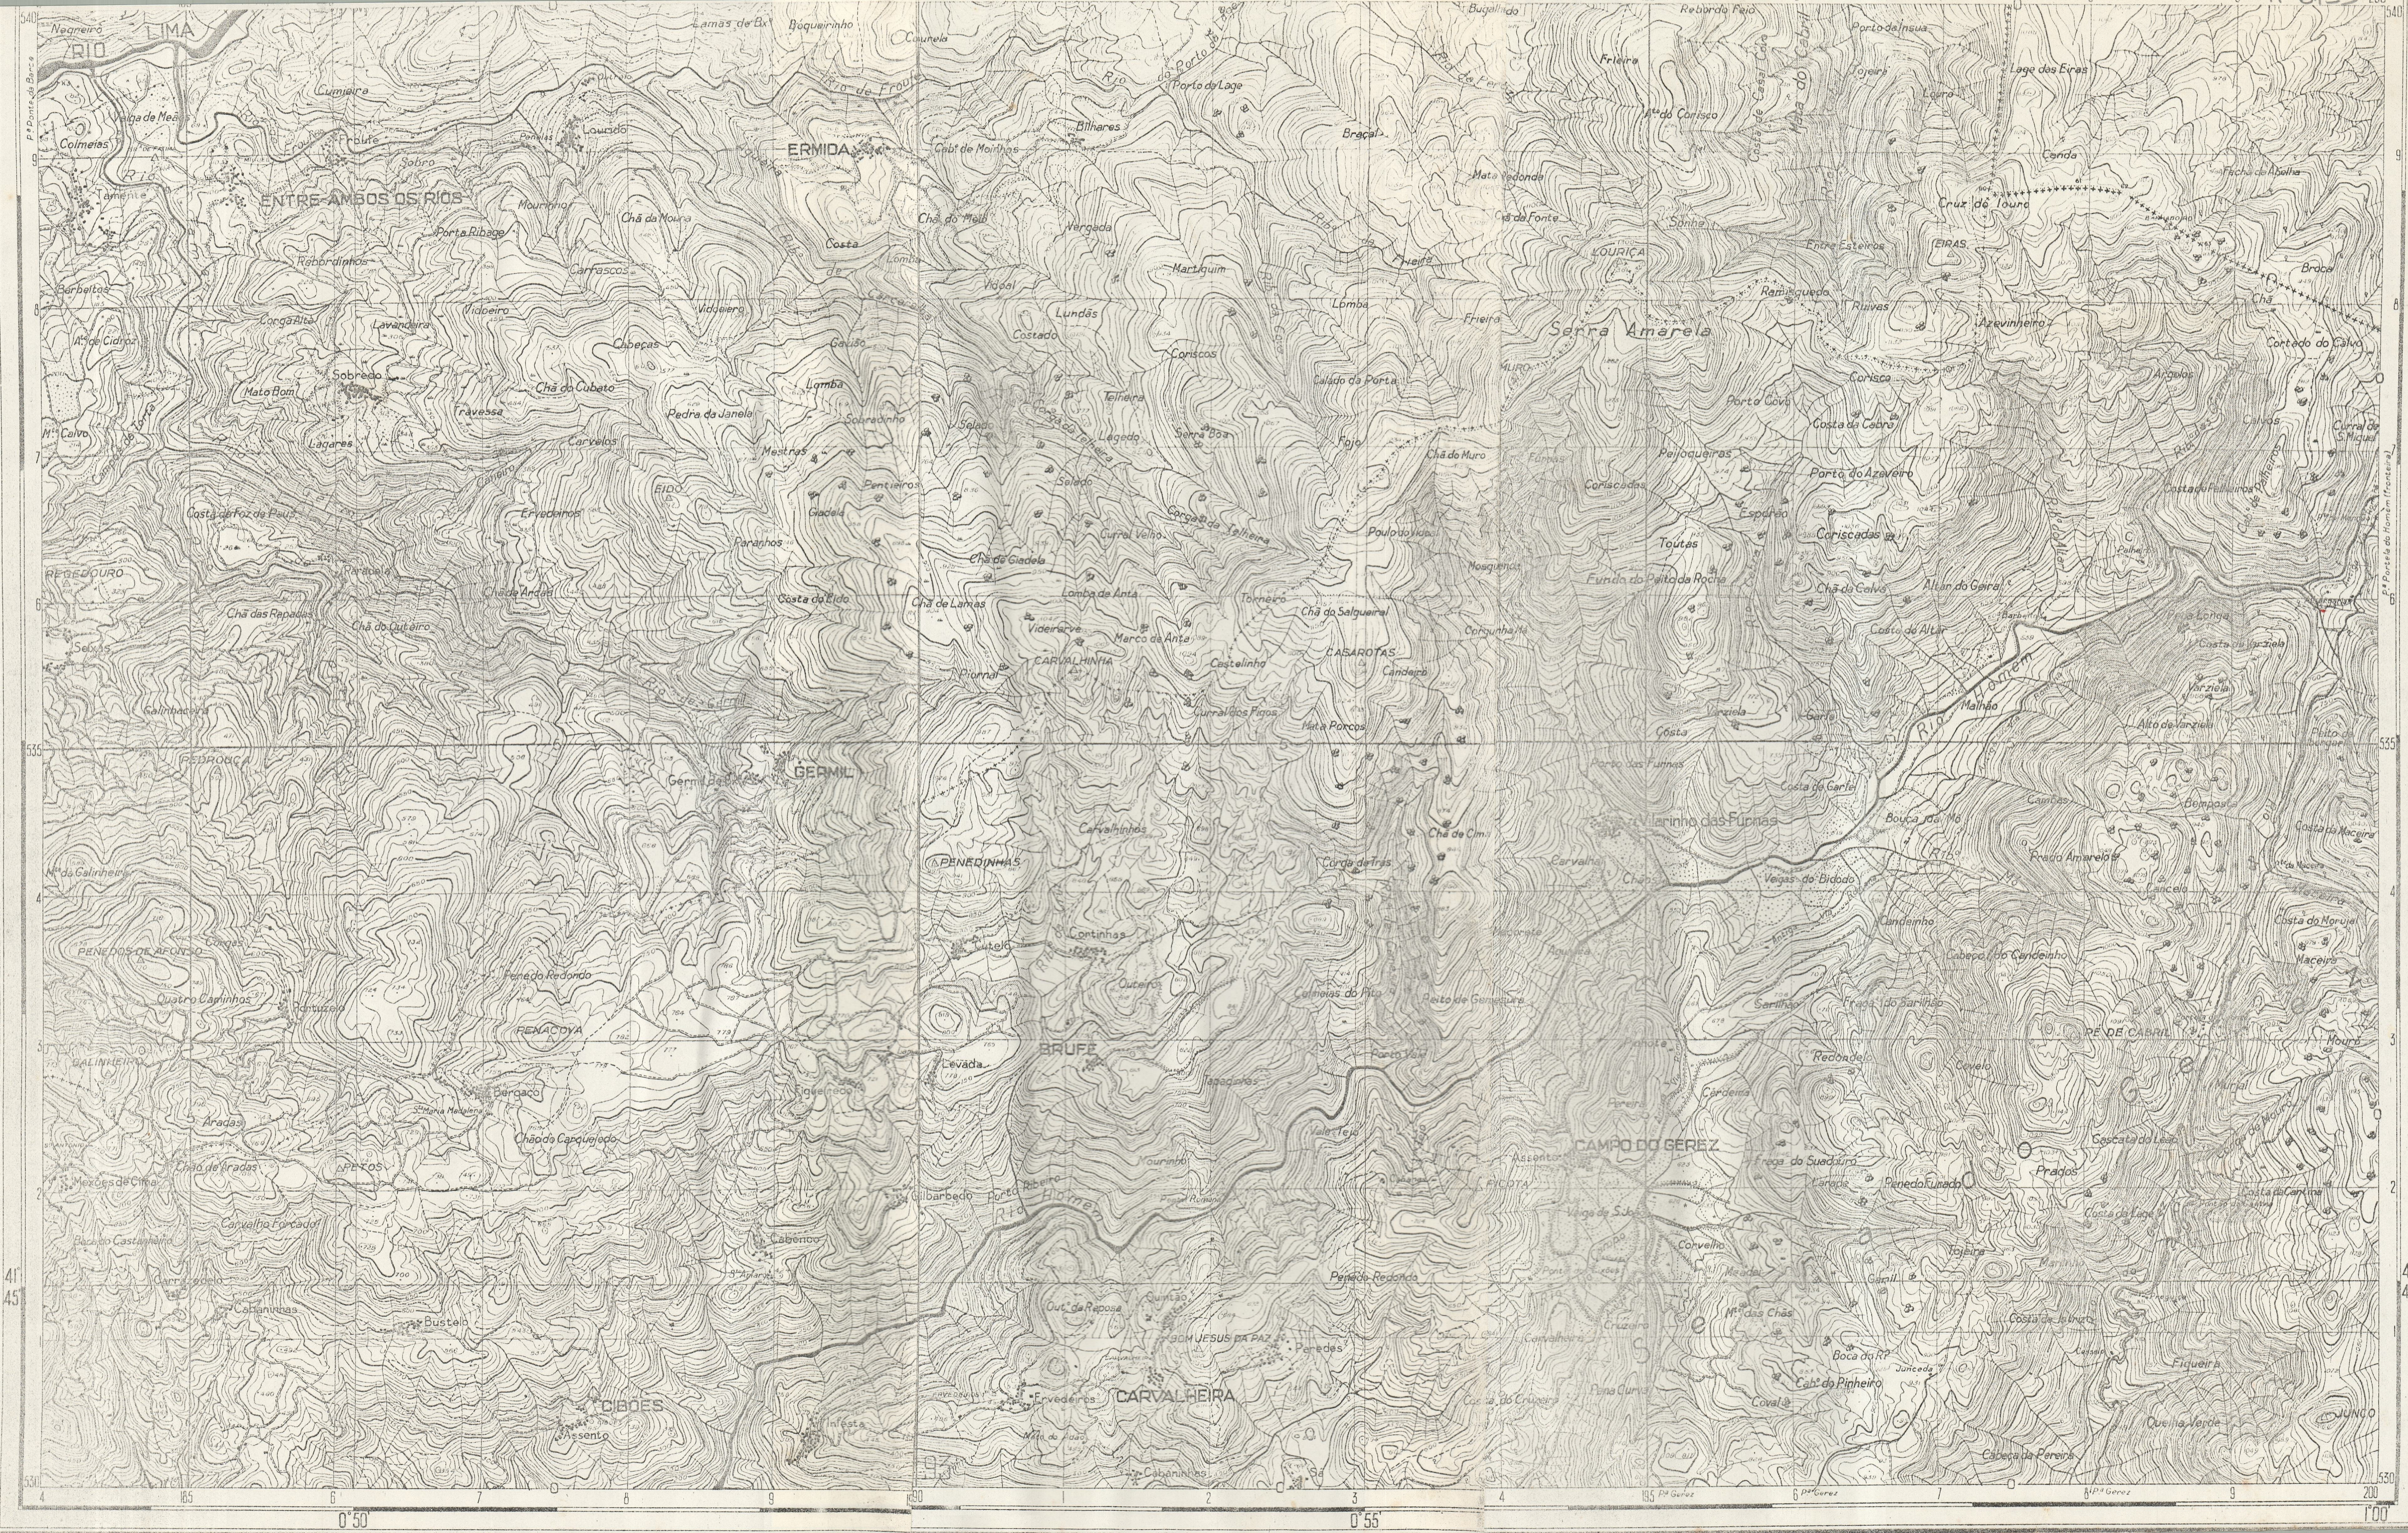

Declin. magnética em 1949
Decrece aproxim. 8 por ano

30
GERMIL
(PONTE DA BARCA)

17
29 30 31
43

W
83

E. J. L. S.

Vertical coordinate labels on the right edge: 9, 8, 7, 6, 5, 4, 3, 2, 1, 0, 1, 2, 3, 4, 5, 6, 7, 8, 9

41° 45'

530

100

41-6135