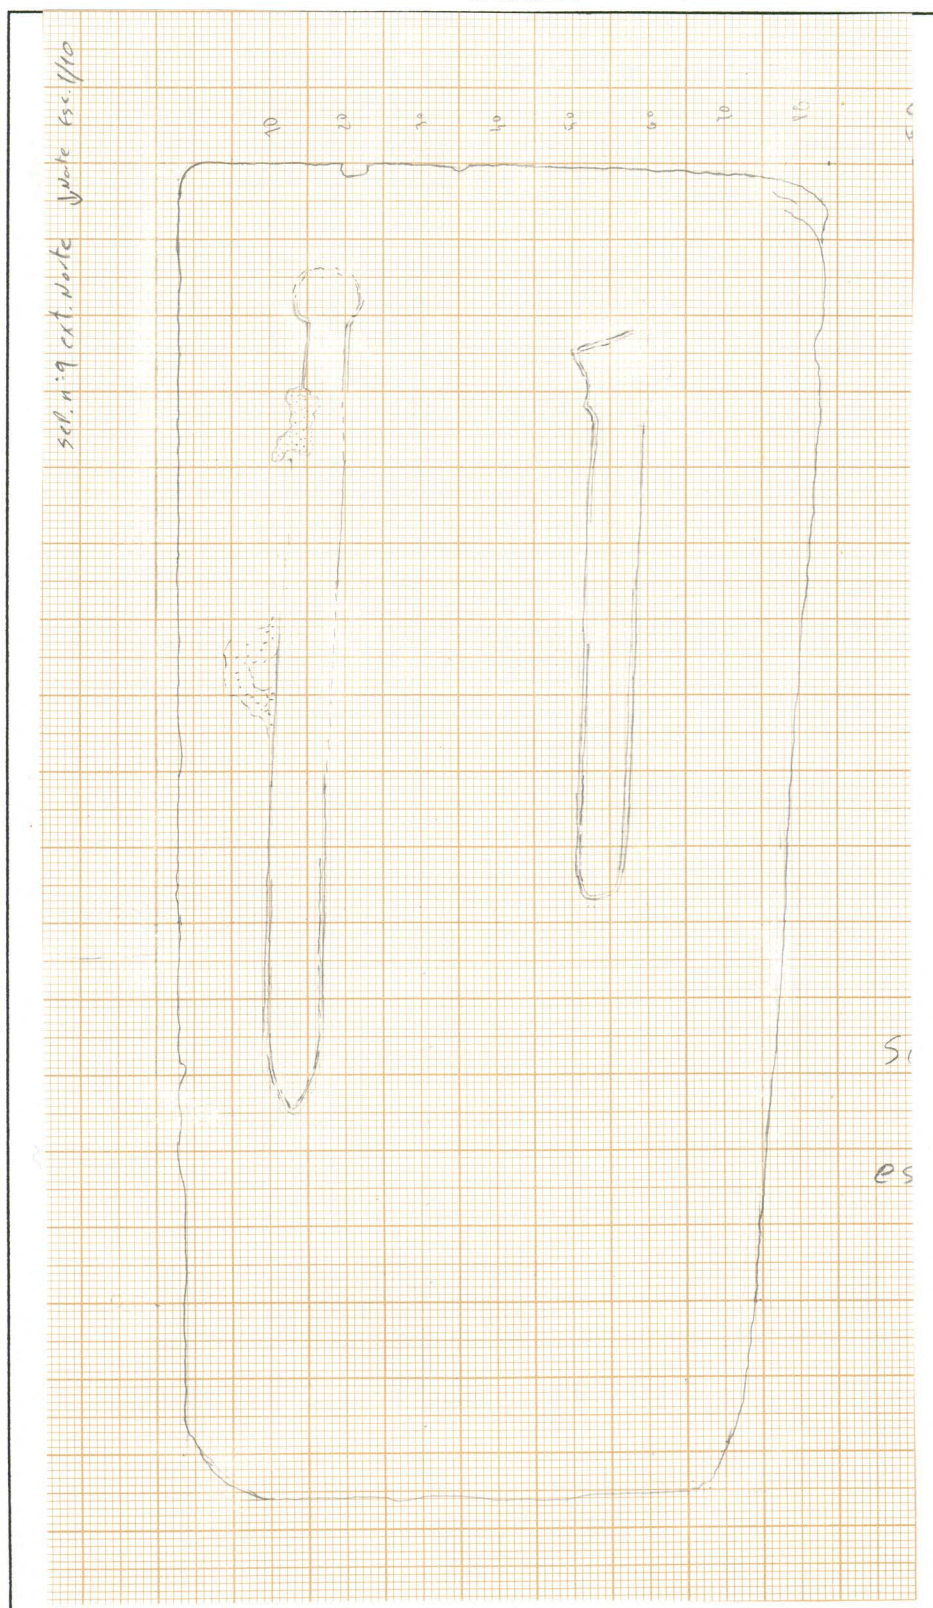

350

Sep. 9 adeo
(Noite)

0  20 cm

1331

K

<p>Sepultura nº 9 Zona envolvente da fachada Norte da Igreja</p>	<p>SCV 98 Des: </p>
--	--

Intervenção Arqueológica em Santa Clara-a-Velha

353

SEP.Nº 9 Zona Norte	Quota	13.45 13.31	Foto nº
	Q.	B 7 II	Diapos. nº
	Comprim.	176 cm	Localiz.: Exterior <input checked="" type="checkbox"/>
	Largura	75-85 cm	Norte <input type="checkbox"/>
			Interior <input type="checkbox"/>

Desenho

Orientação

Escala