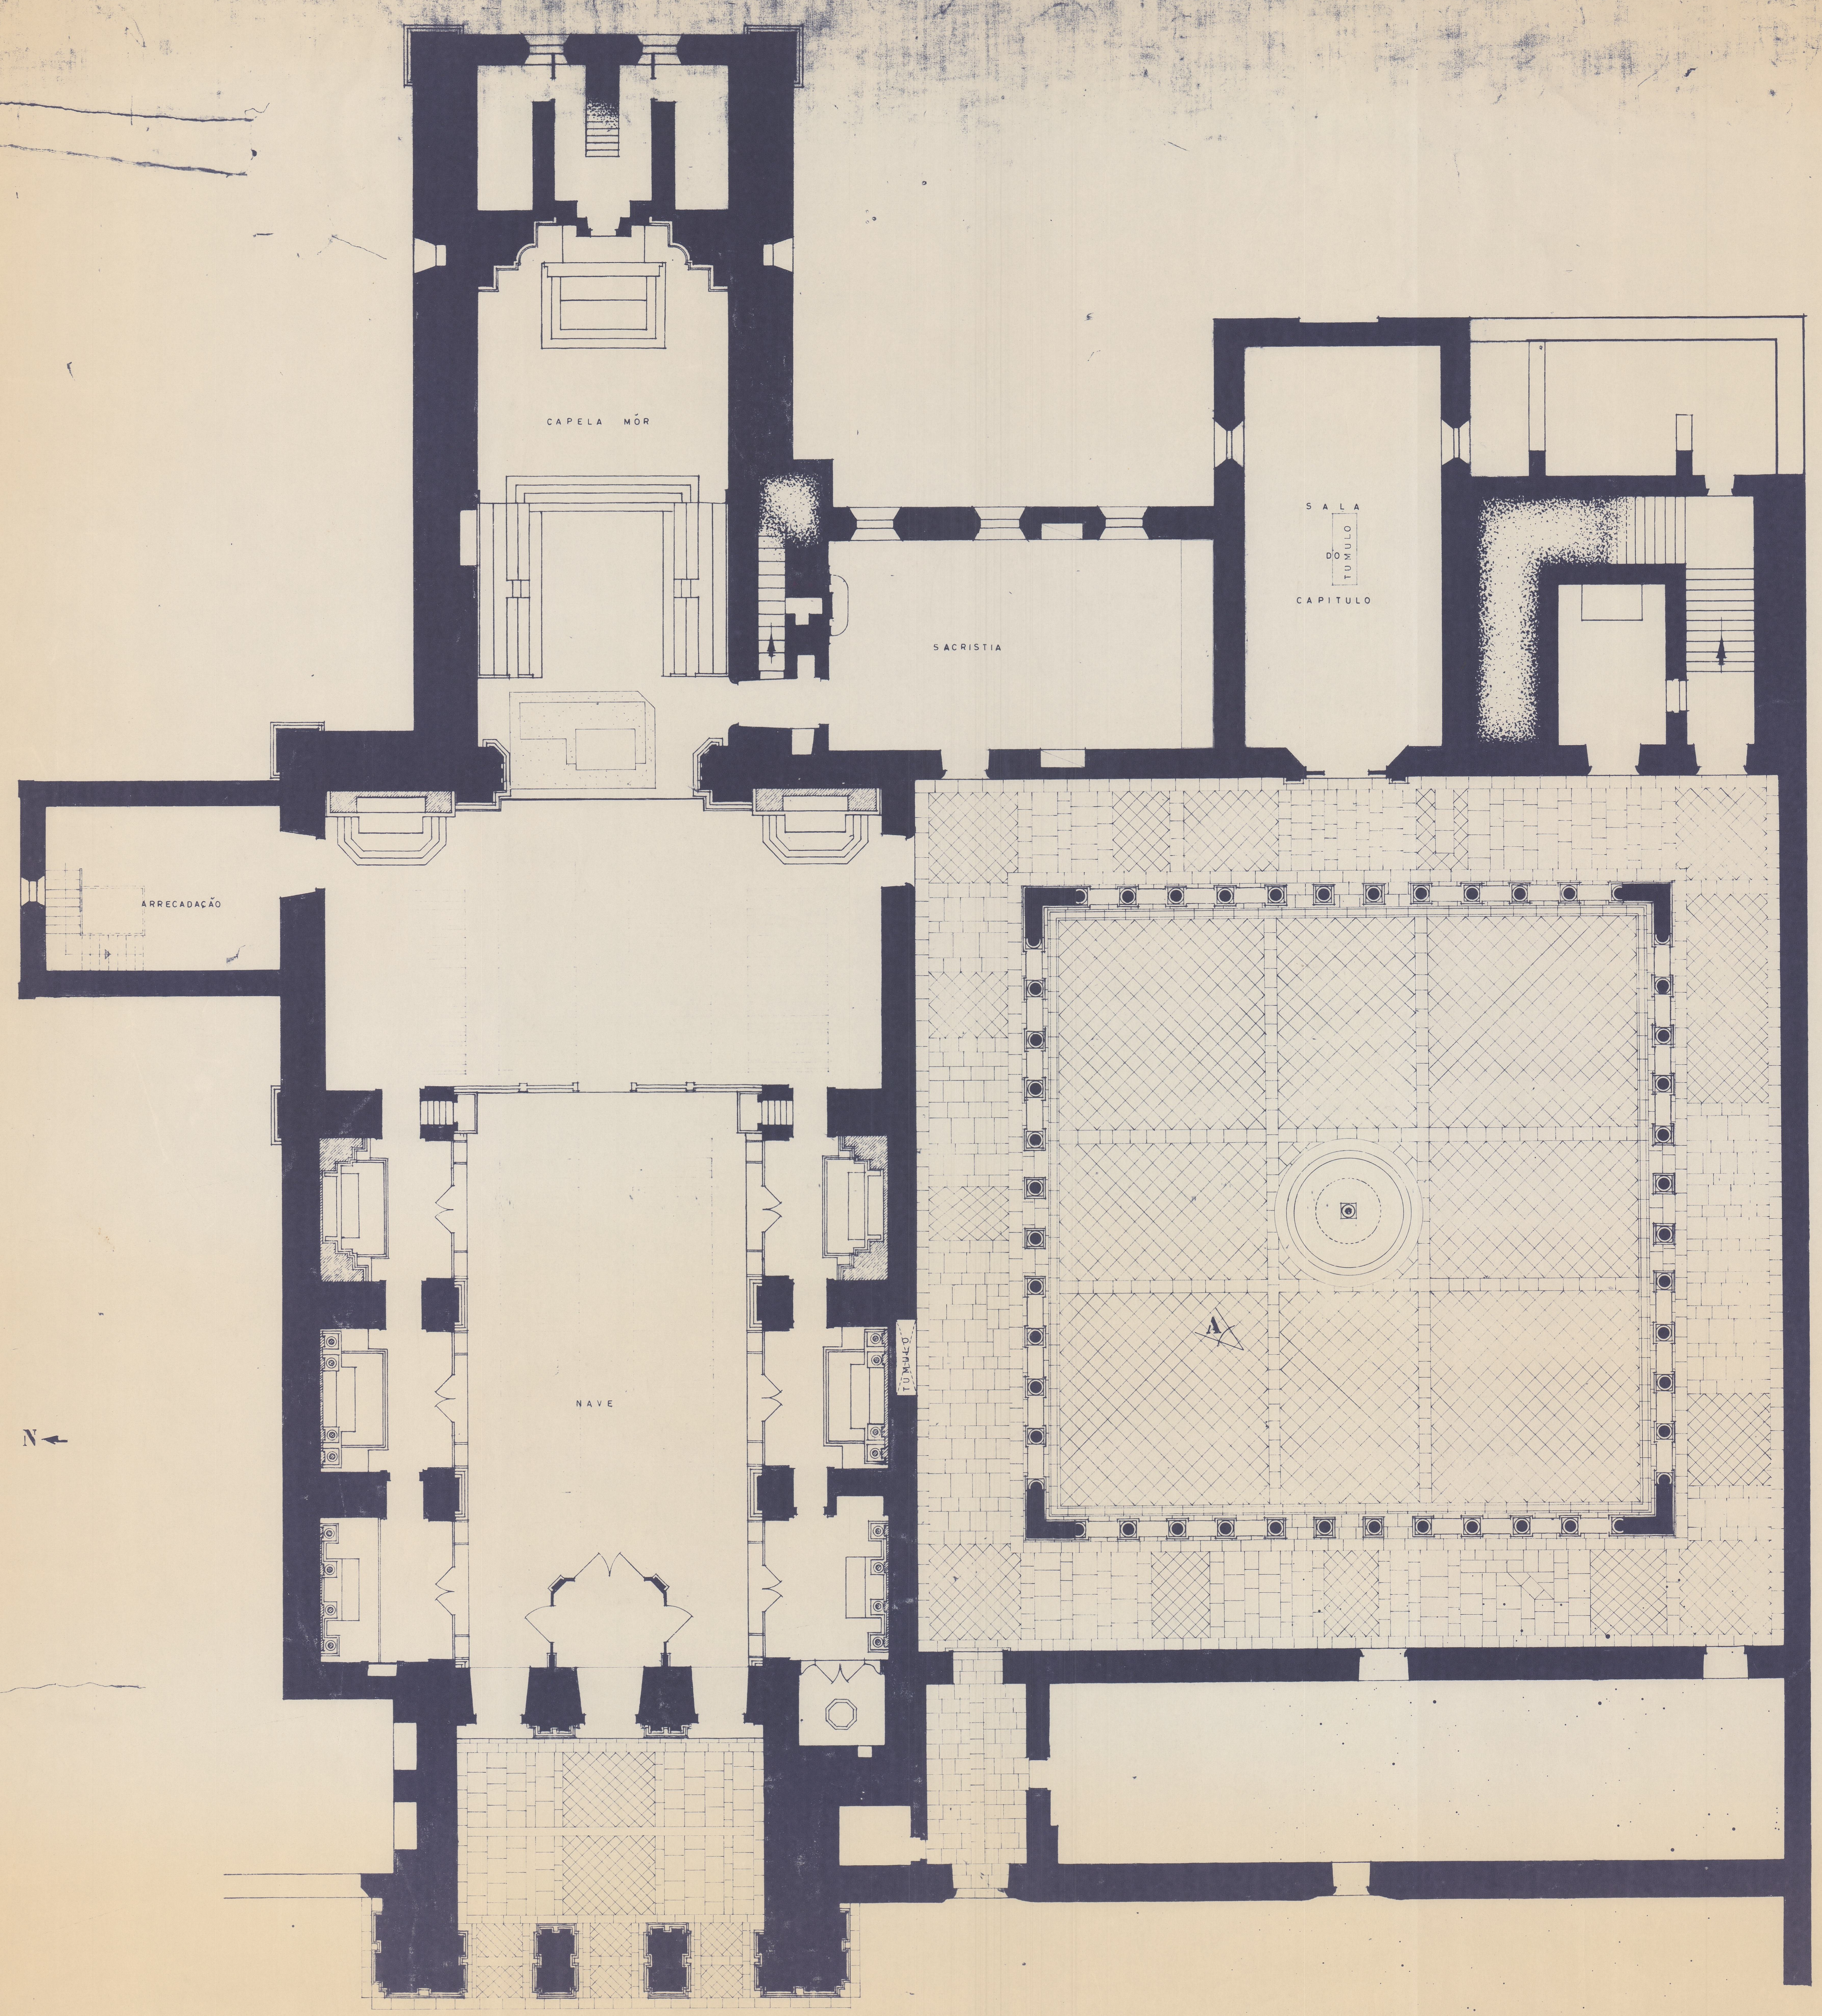

PLANTA BAIXA

13/17/08
Mosteiro de Grijó

P-04507-23

Cota 952

41-991

MOSTEIRO DE GRIJÓ

PLANTA BAIXA ESC. 1/100

26,3,72 20
89