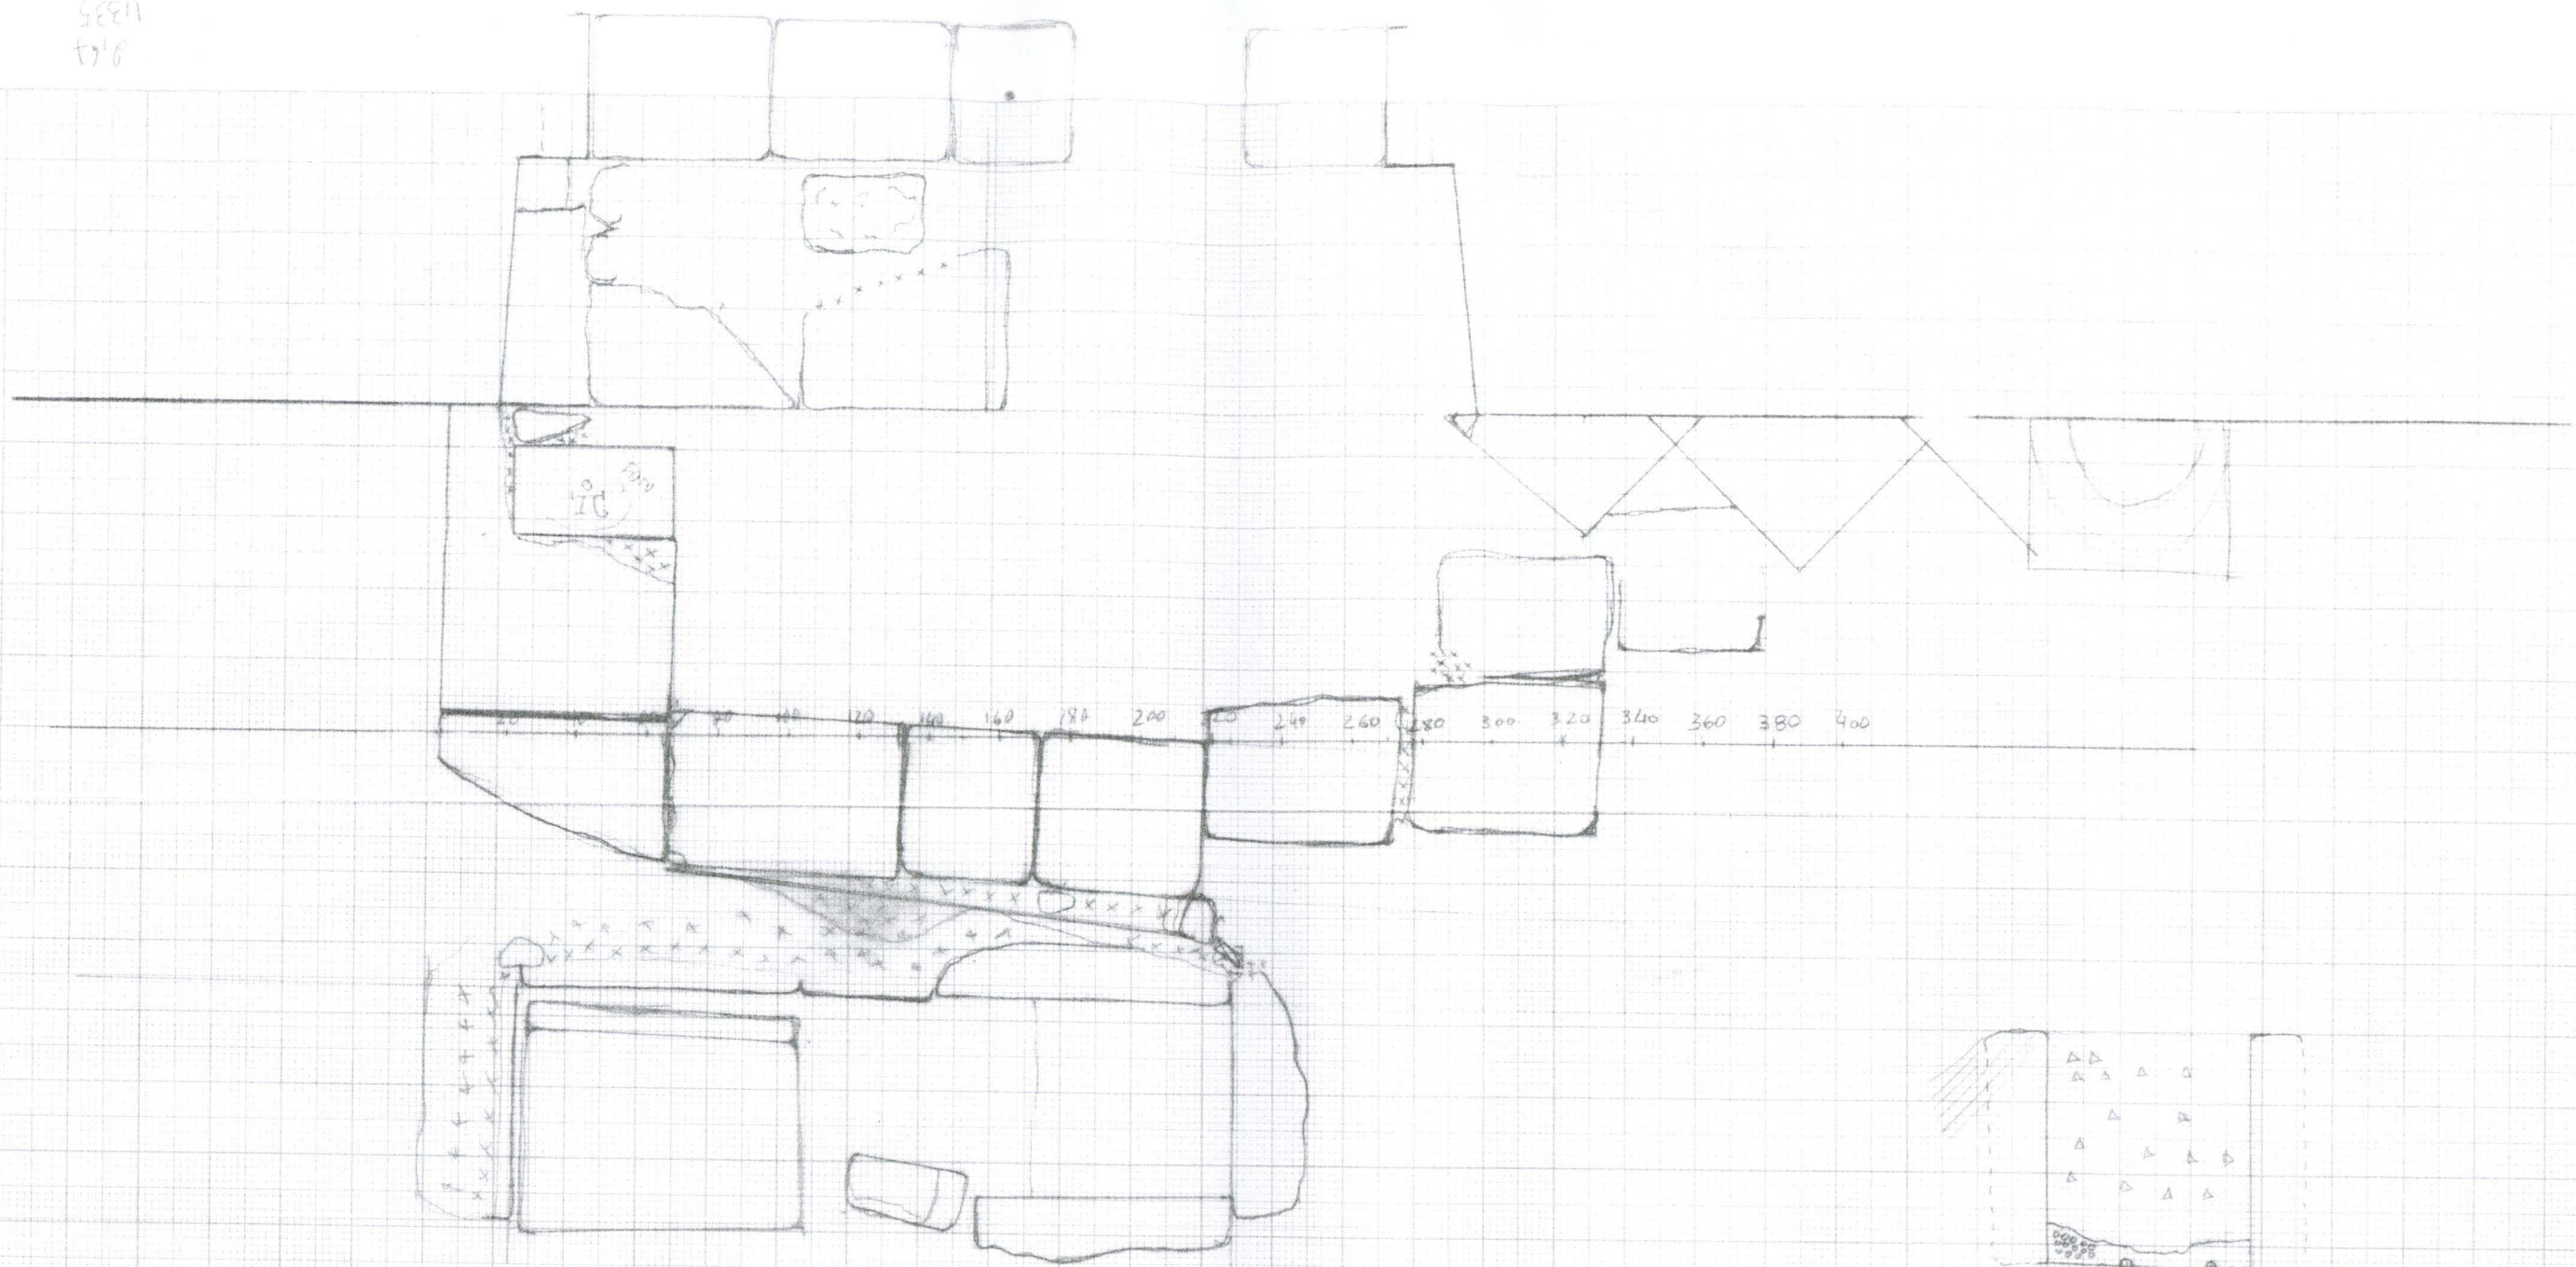

MC

MINISTÉRIO DA CULTURA

Instituto Português do
Património Arquitectónico
DIRECÇÃO REGIONAL DE COIMBRA

Mosteiro de Santa Clara-a-Velha de Coimbra

Gabinete de Desenho

ASSUNTO: ARCA TUMULAR 3

DATA: 15 / 11 / 2005

PONTO DE SITUAÇÃO:

5881
t/18

ARCA TUMULAR 3

15-11-2005
A7 QII
N

Novo Santo
ESCALA
1/20

 - Terra Preta
 - Terra CASTANHA

58811
1335
178

⊙⊙⊙ - Terra Preta
△△△ - Terra Castanea