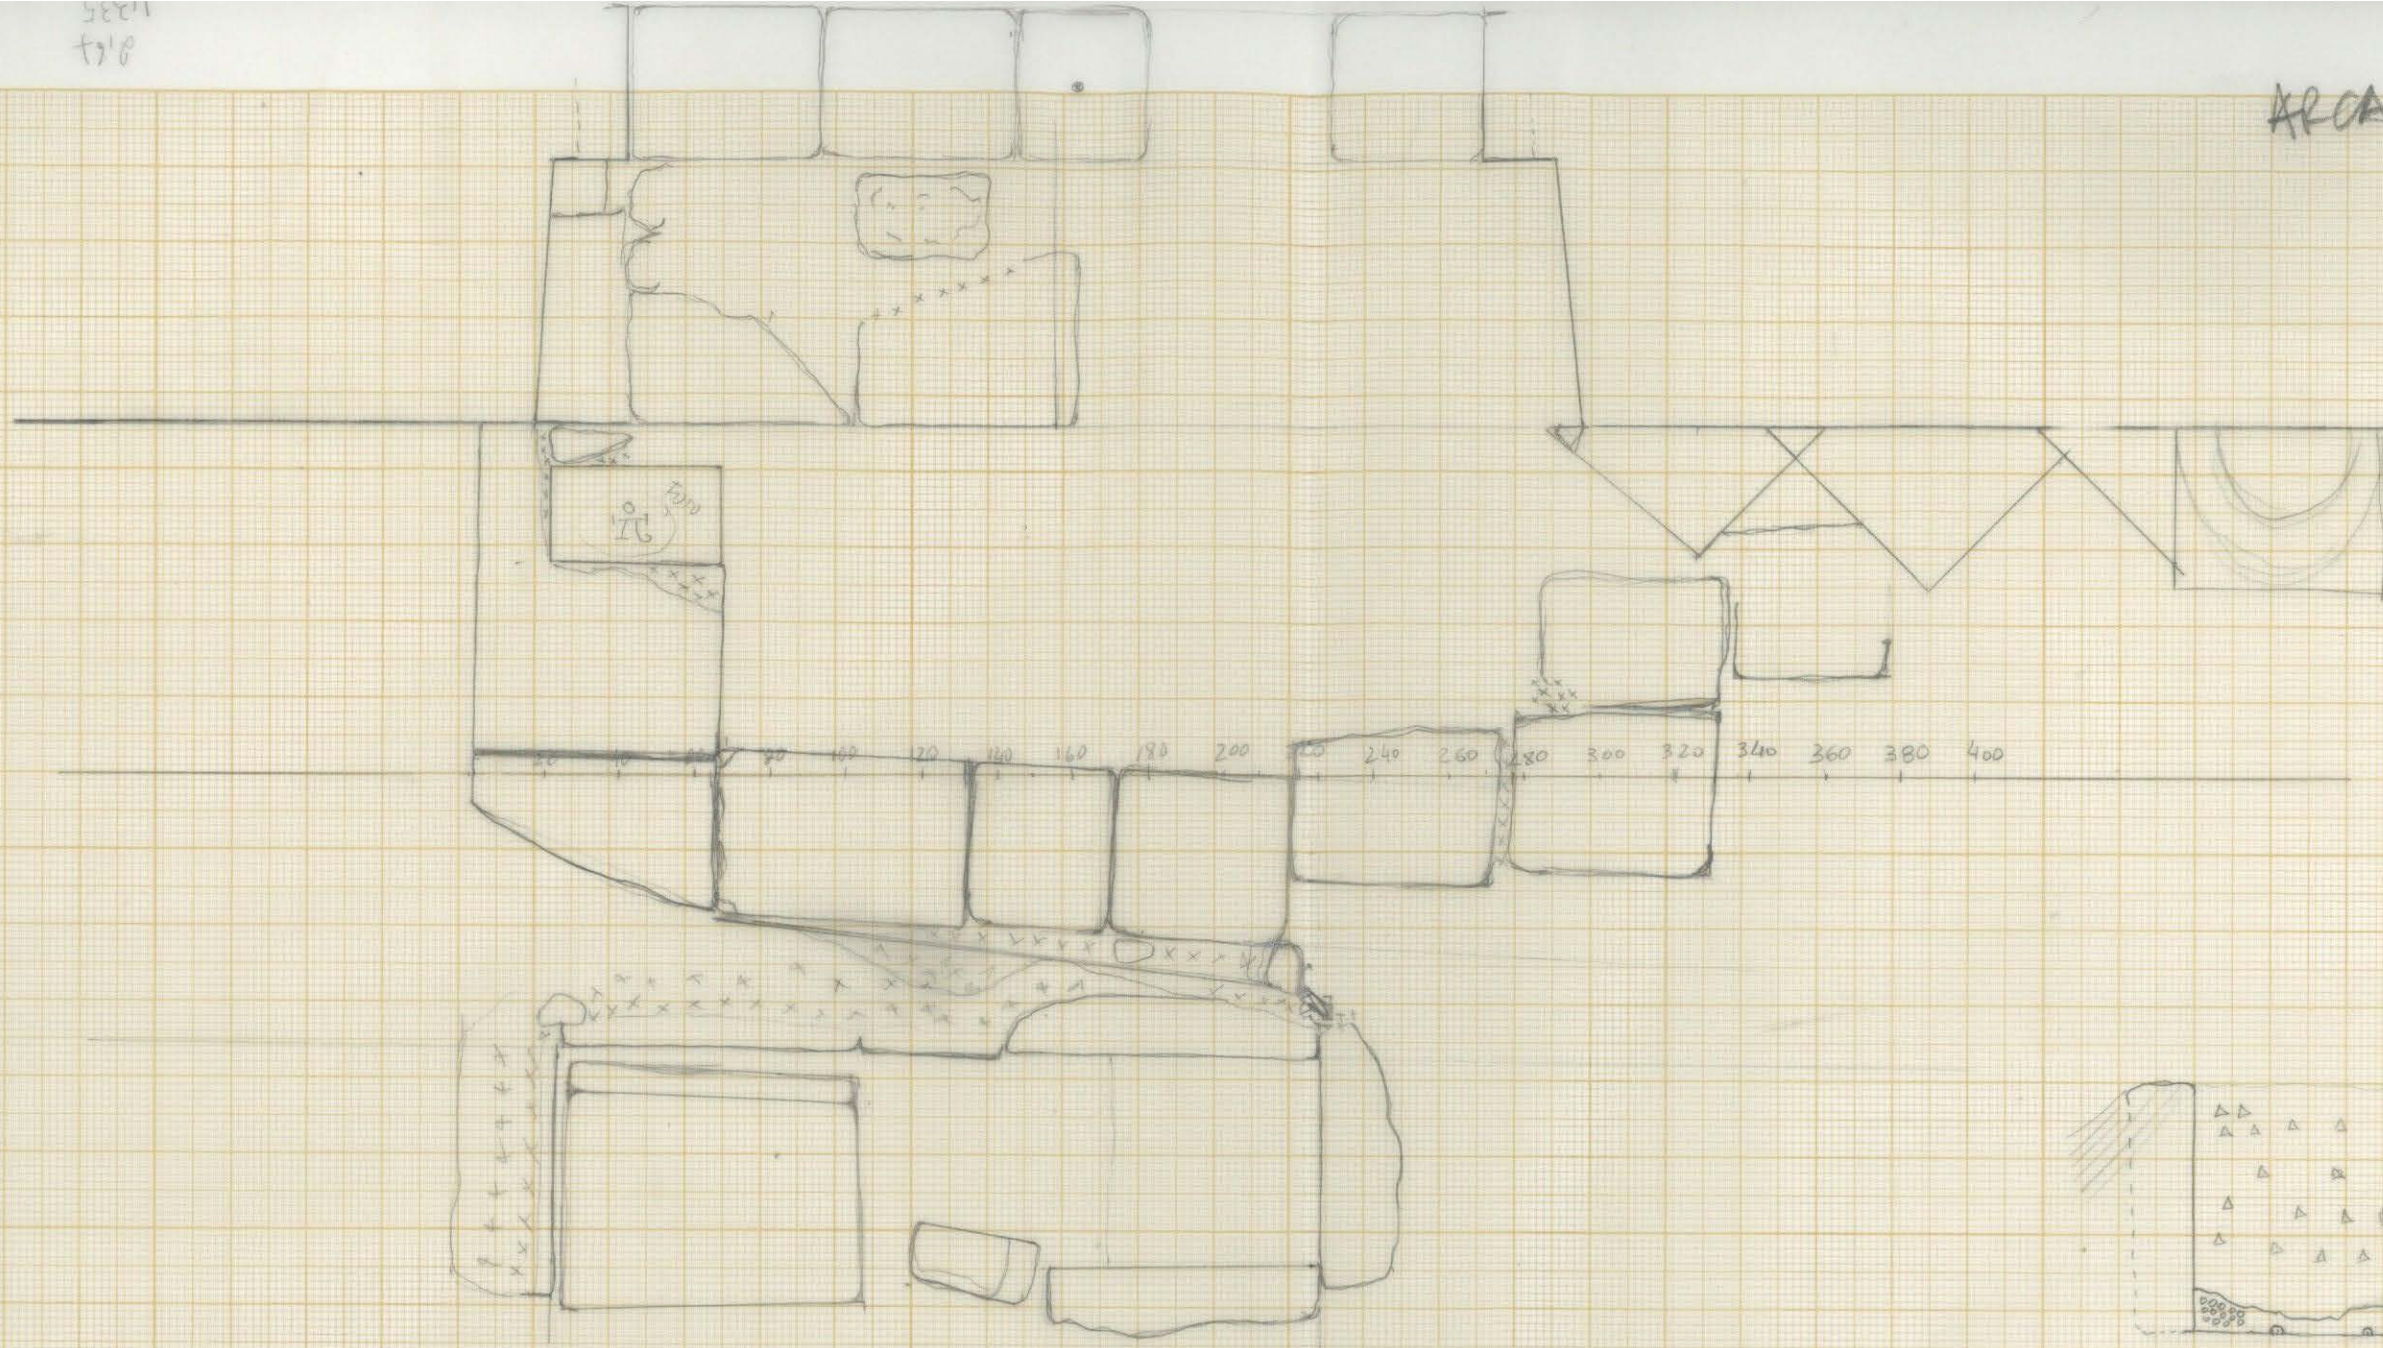

MC

MINISTÉRIO DA CULTURA

Instituto Português do
Património Arquitectónico
DIRECÇÃO REGIONAL DE COIMBRA

Mosteiro de Santa Clara-a-Velha de Coimbra

Gabinete de Desenho

ASSUNTO: ARCA TUMULAR 3

DATA: 15 / 11 / 2005

PONTO DE SITUAÇÃO:

5881
t/18

ARCA TUMULAR 3

15-11-2005
A7 QII
N

Novo Santo
ESCALA
1/20

 - Terra Preta
 - Terra CASTANHA

58811
1335
178

⊙⊙⊙ - Terra Preta
△△△ - Terra Castanea