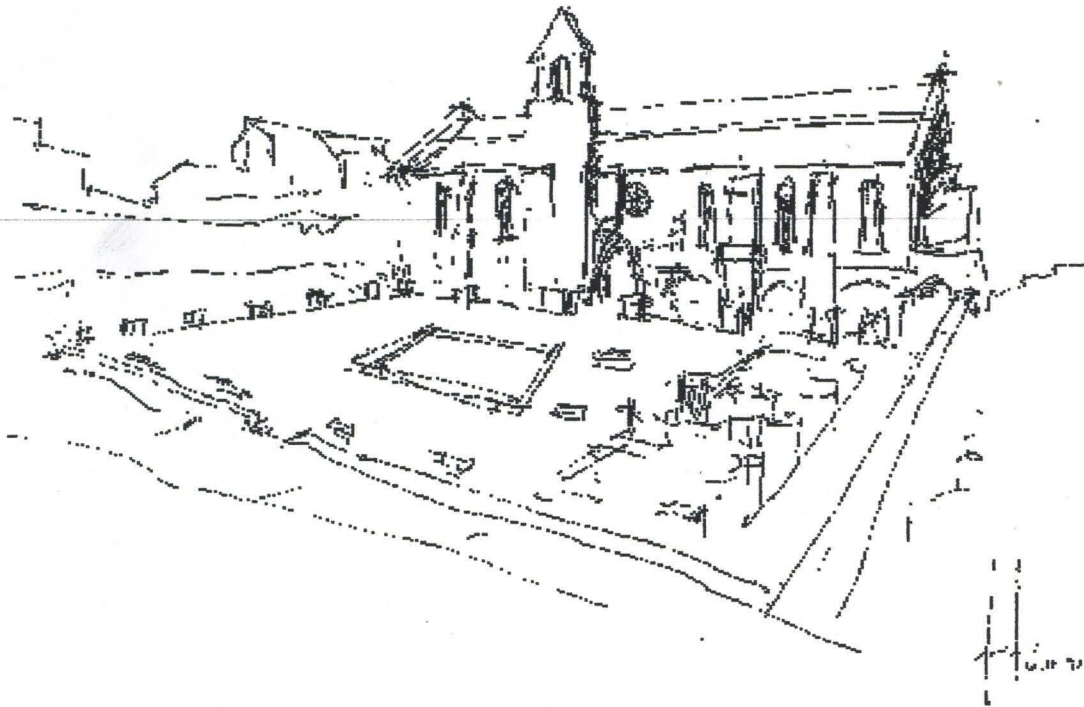

MC

MINISTÉRIO DA CULTURA

Instituto Português do
Património Arquitectónico
DIRECÇÃO REGIONAL DE COIMBRA

Mosteiro de Santa Clara-a-Velha de Coimbra

Gabinete de Desenho

ASSUNTO: ARCA TUMULAR 3

DATA: 15 / 11 / 2005

PONTO DE SITUAÇÃO:

5881
t/18

ARCA TUMULAR 3

15-11-2005
A7 QII
N

Novo Santo
ESCALA
1/20

 - Terra Preta
 - Terra CASTANHA

58811
1335
178

⊙⊙⊙ - Terra Preta
△△△ - Terra Castanea