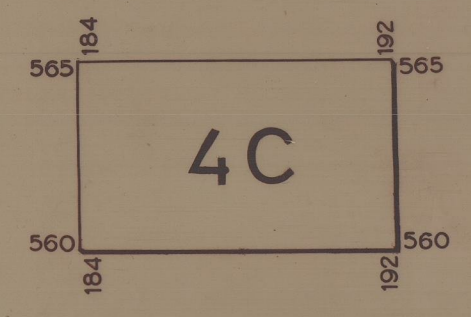

et 428
41-4551

DIRECCÃO GERAL DE ORDENAMENTO E GESTÃO FLORESTAL

PARQUE NACIONAL DA PENEDA - GERÊS

ESCALA 1:10 000