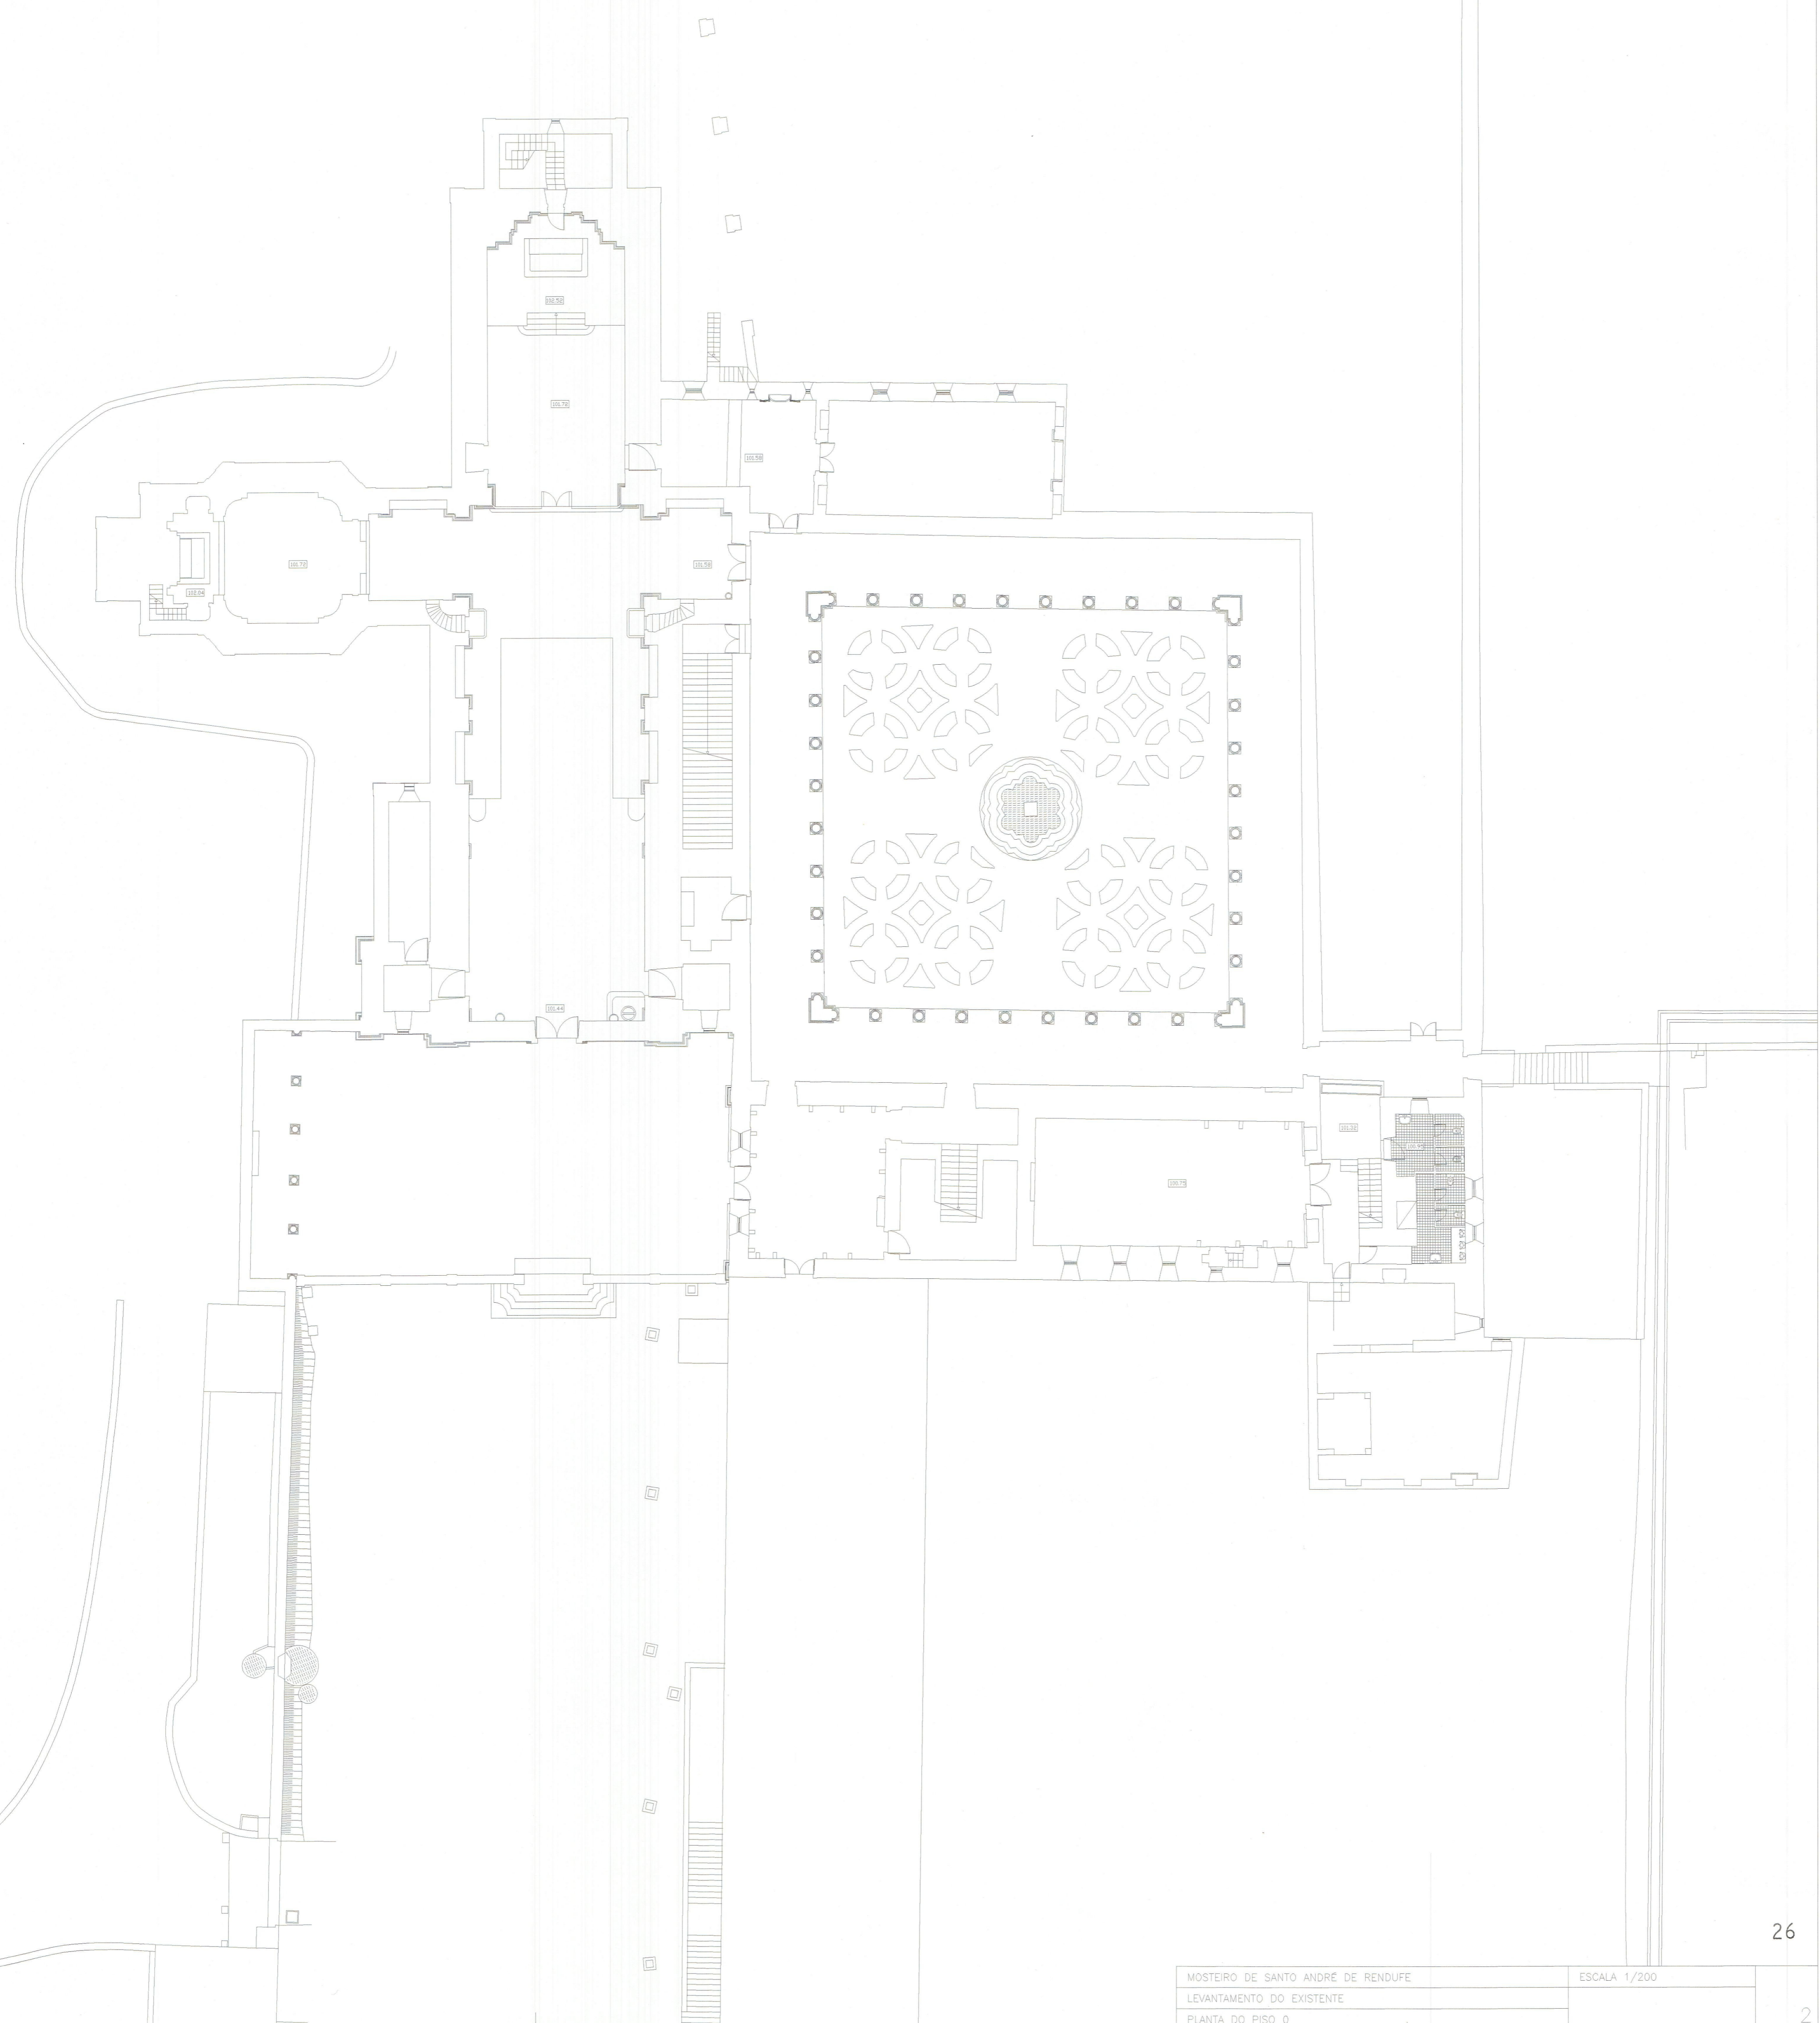

MOSTEIRO STO ANDRÉ DE RENDUFE  
03-05-18

Plano 3733

Plano 3133 41-2504

|                                    |              |
|------------------------------------|--------------|
| MOSTEIRO DE SANTO ANDRÉ DE RENDUFE | ESCALA 1/200 |
| LEVANTAMENTO DO EXISTENTE          |              |
| PLANTA DO PISO 0                   |              |