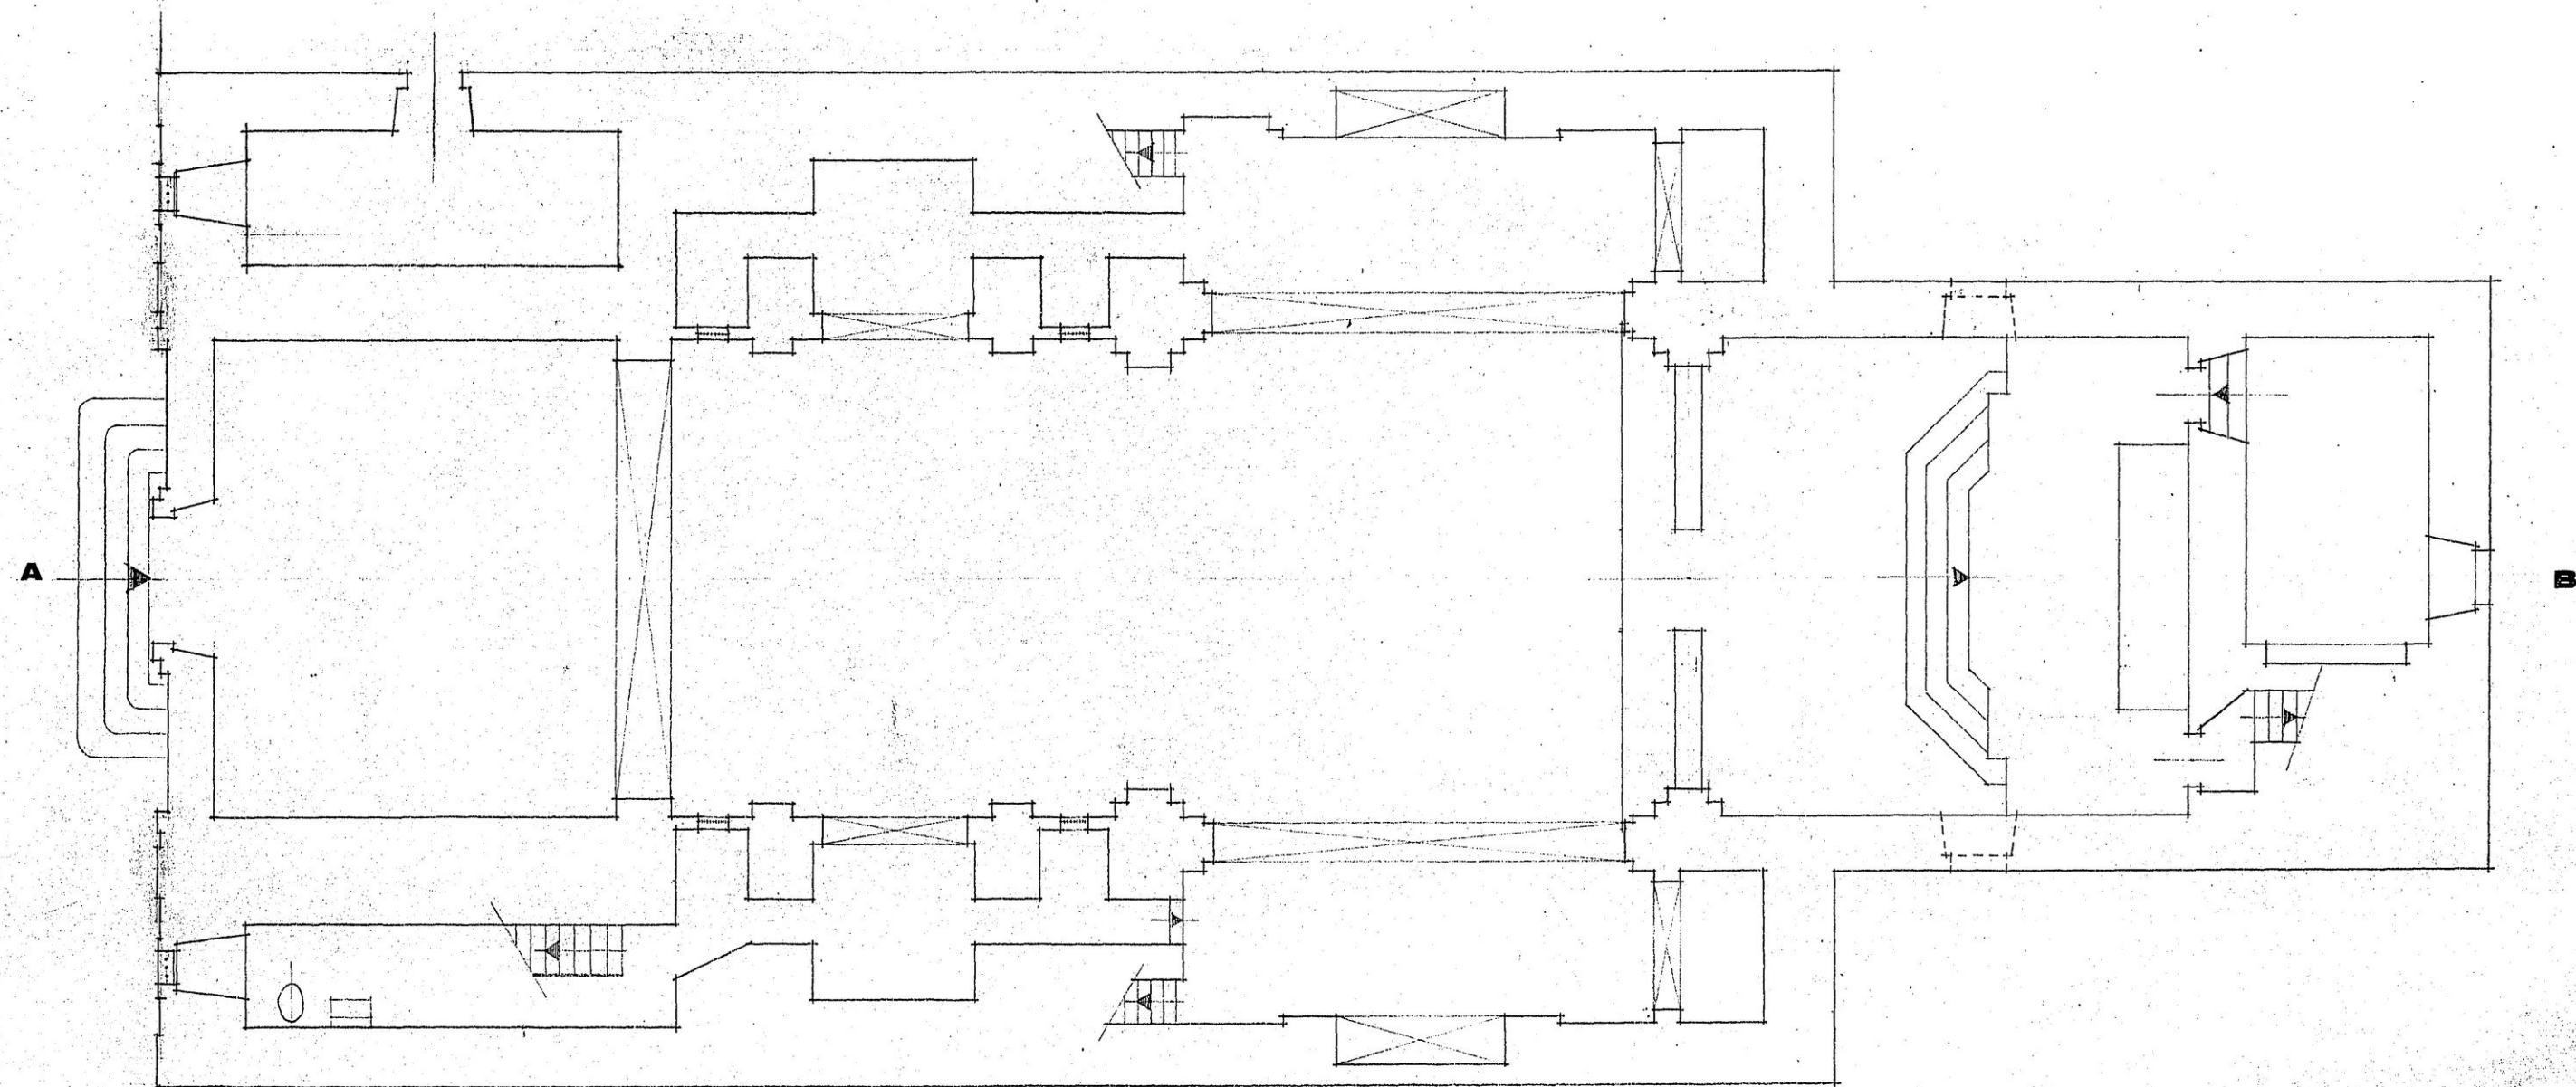

IGREJA DAS MERCÊS · ÉVORA

planta de localização

esc. 1:1000

IGREJA DAS MERCÊS

SECÇÃO DE ARTES DECORATIVAS DO MUSEU REGIONAL DE ÉVORA

IGREJA DAS MERCÊS

SECÇÃO DE ARTES DECORATIVAS DO MUSEU REGIONAL DE ÉVORA

205 499

M.O.P. S.E.O.P. D.G.E.M.N. Direcção dos Edifícios do Sul	IGREJA DAS MERCÊS (ANEXO DO MUSEU REGIONAL DE ÉVORA) 1º PISO		
	O. ARG.º O. DES.º	ESCALA 1:50 DATA 7-978	PROJ. N.º DES. N.º GAV.

205 499

M.O.P. S.E.O.P. D.G.E.M.N. Direcção dos Edifícios do Sul	IGREJA DAS MERCÊS (ANEXO DO MUSEU REGIONAL DE ÉVORA) 1.º PISO			
	O. ARG.ºº	ESCALA 1:50	PROC. N.º	SEQ.
	O. DES.ºº	DATA 7-97B	DES. N.º	GAV.
	<i>[Handwritten signature]</i>			