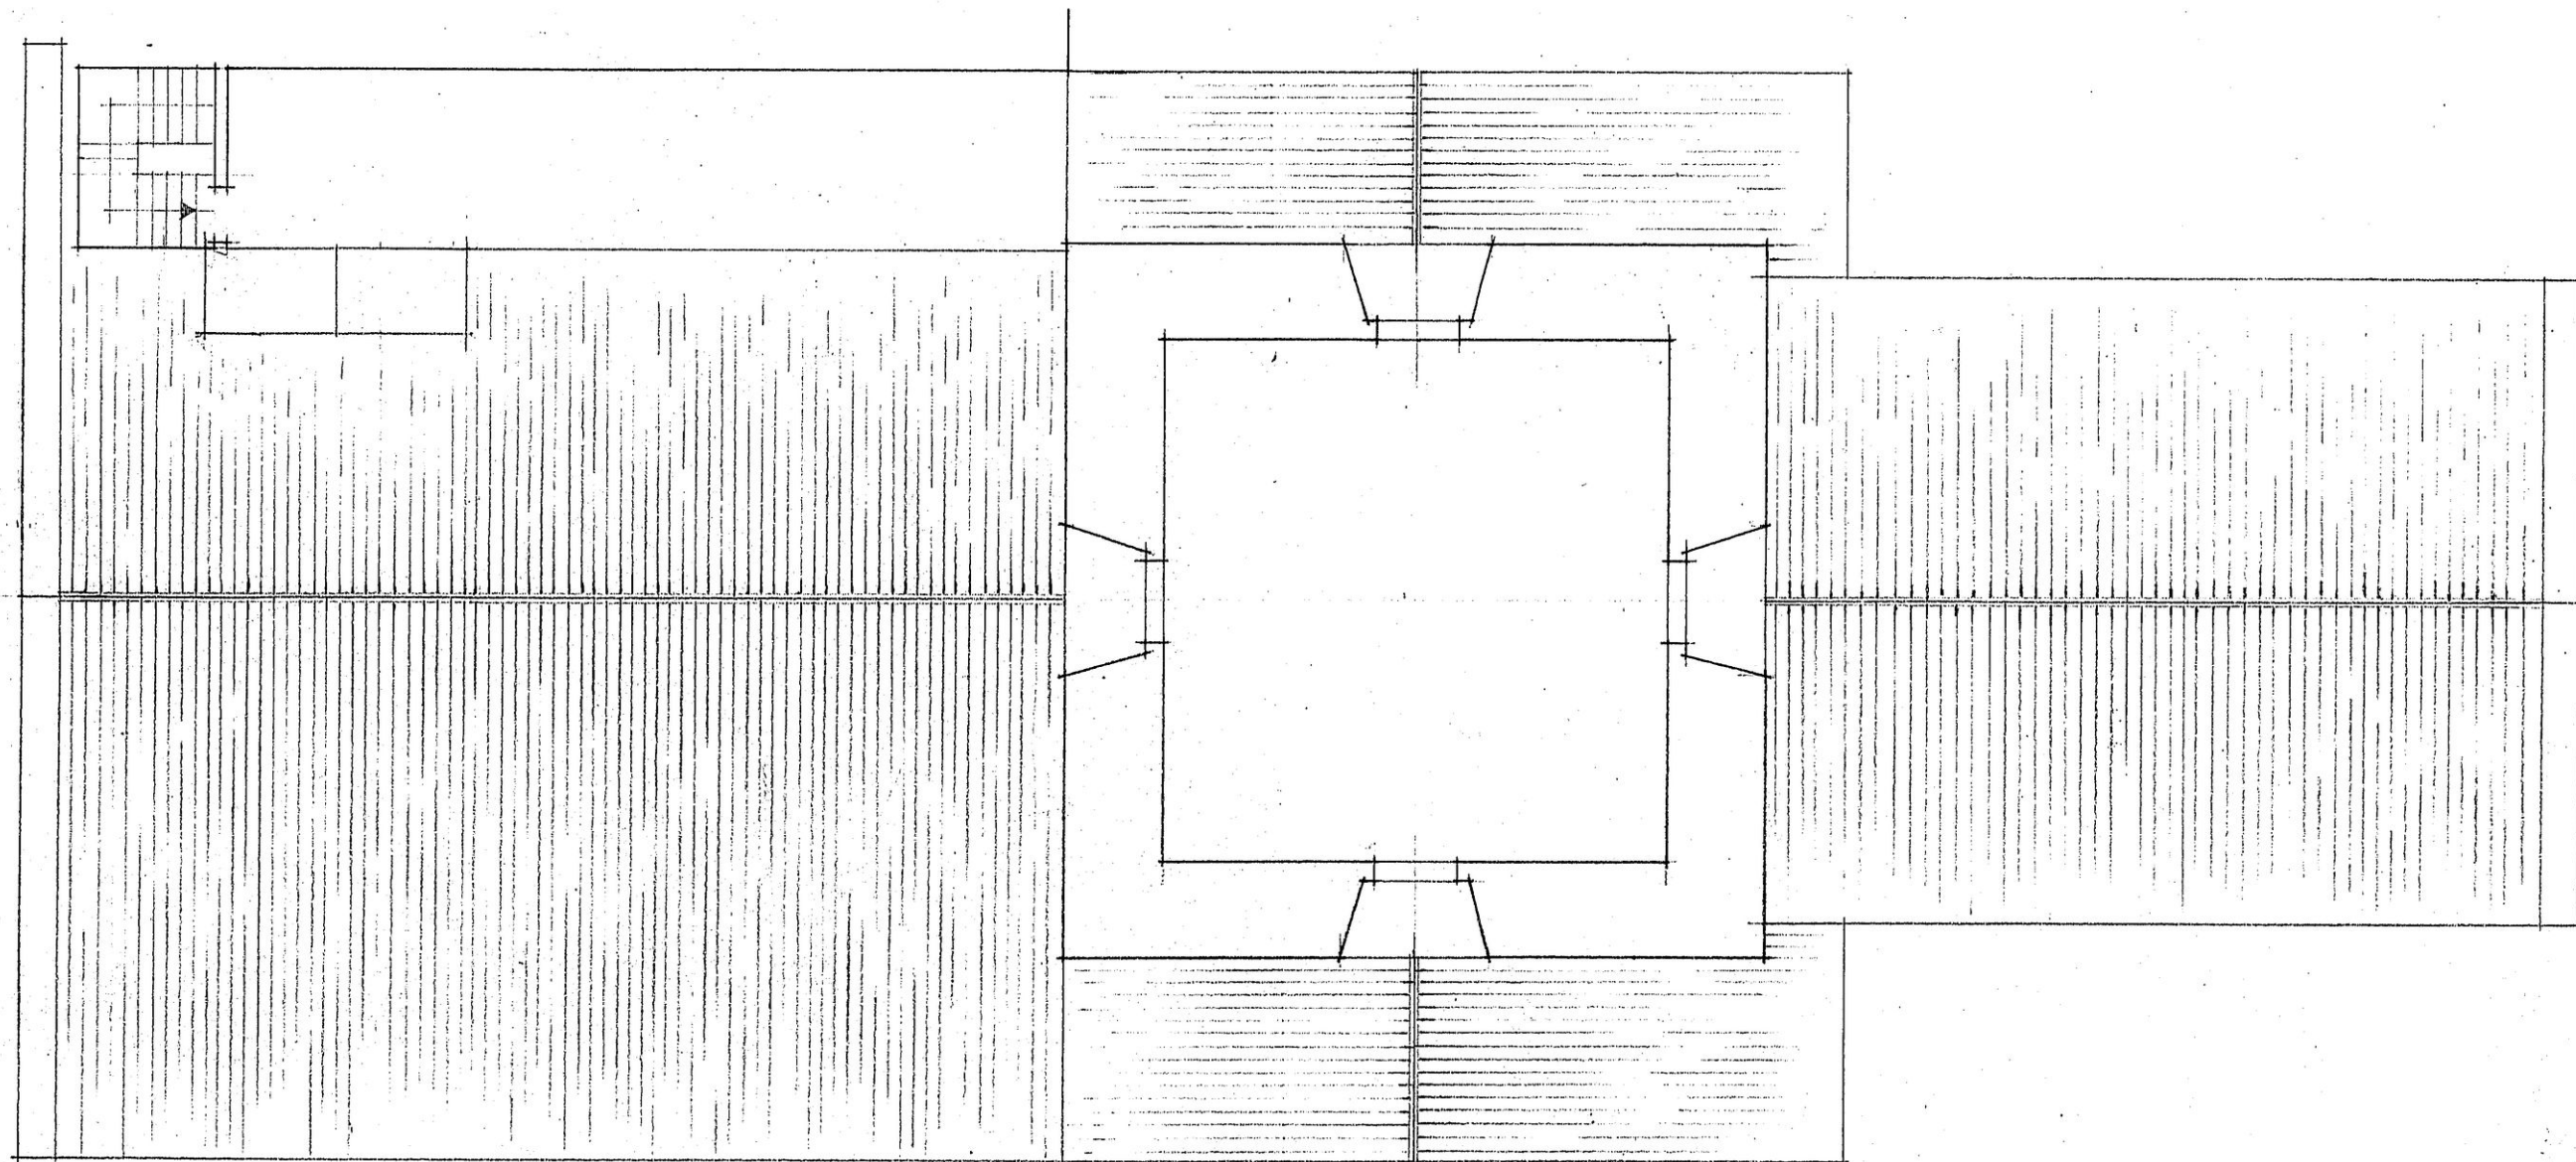

205 501

M.O.P. SEOP. DGEMN DIRECCAO DOS EDIFI- CIOS DO SUL	IGREJA DAS MERCES (ANEXO DO MUSEU REGIONAL DE EVORA) COBERTURA		
	O ANO.º O DES.º	ESCALA 1/50 DATA 7-978	PROC.º SEQ.º DIS.º LAV.º