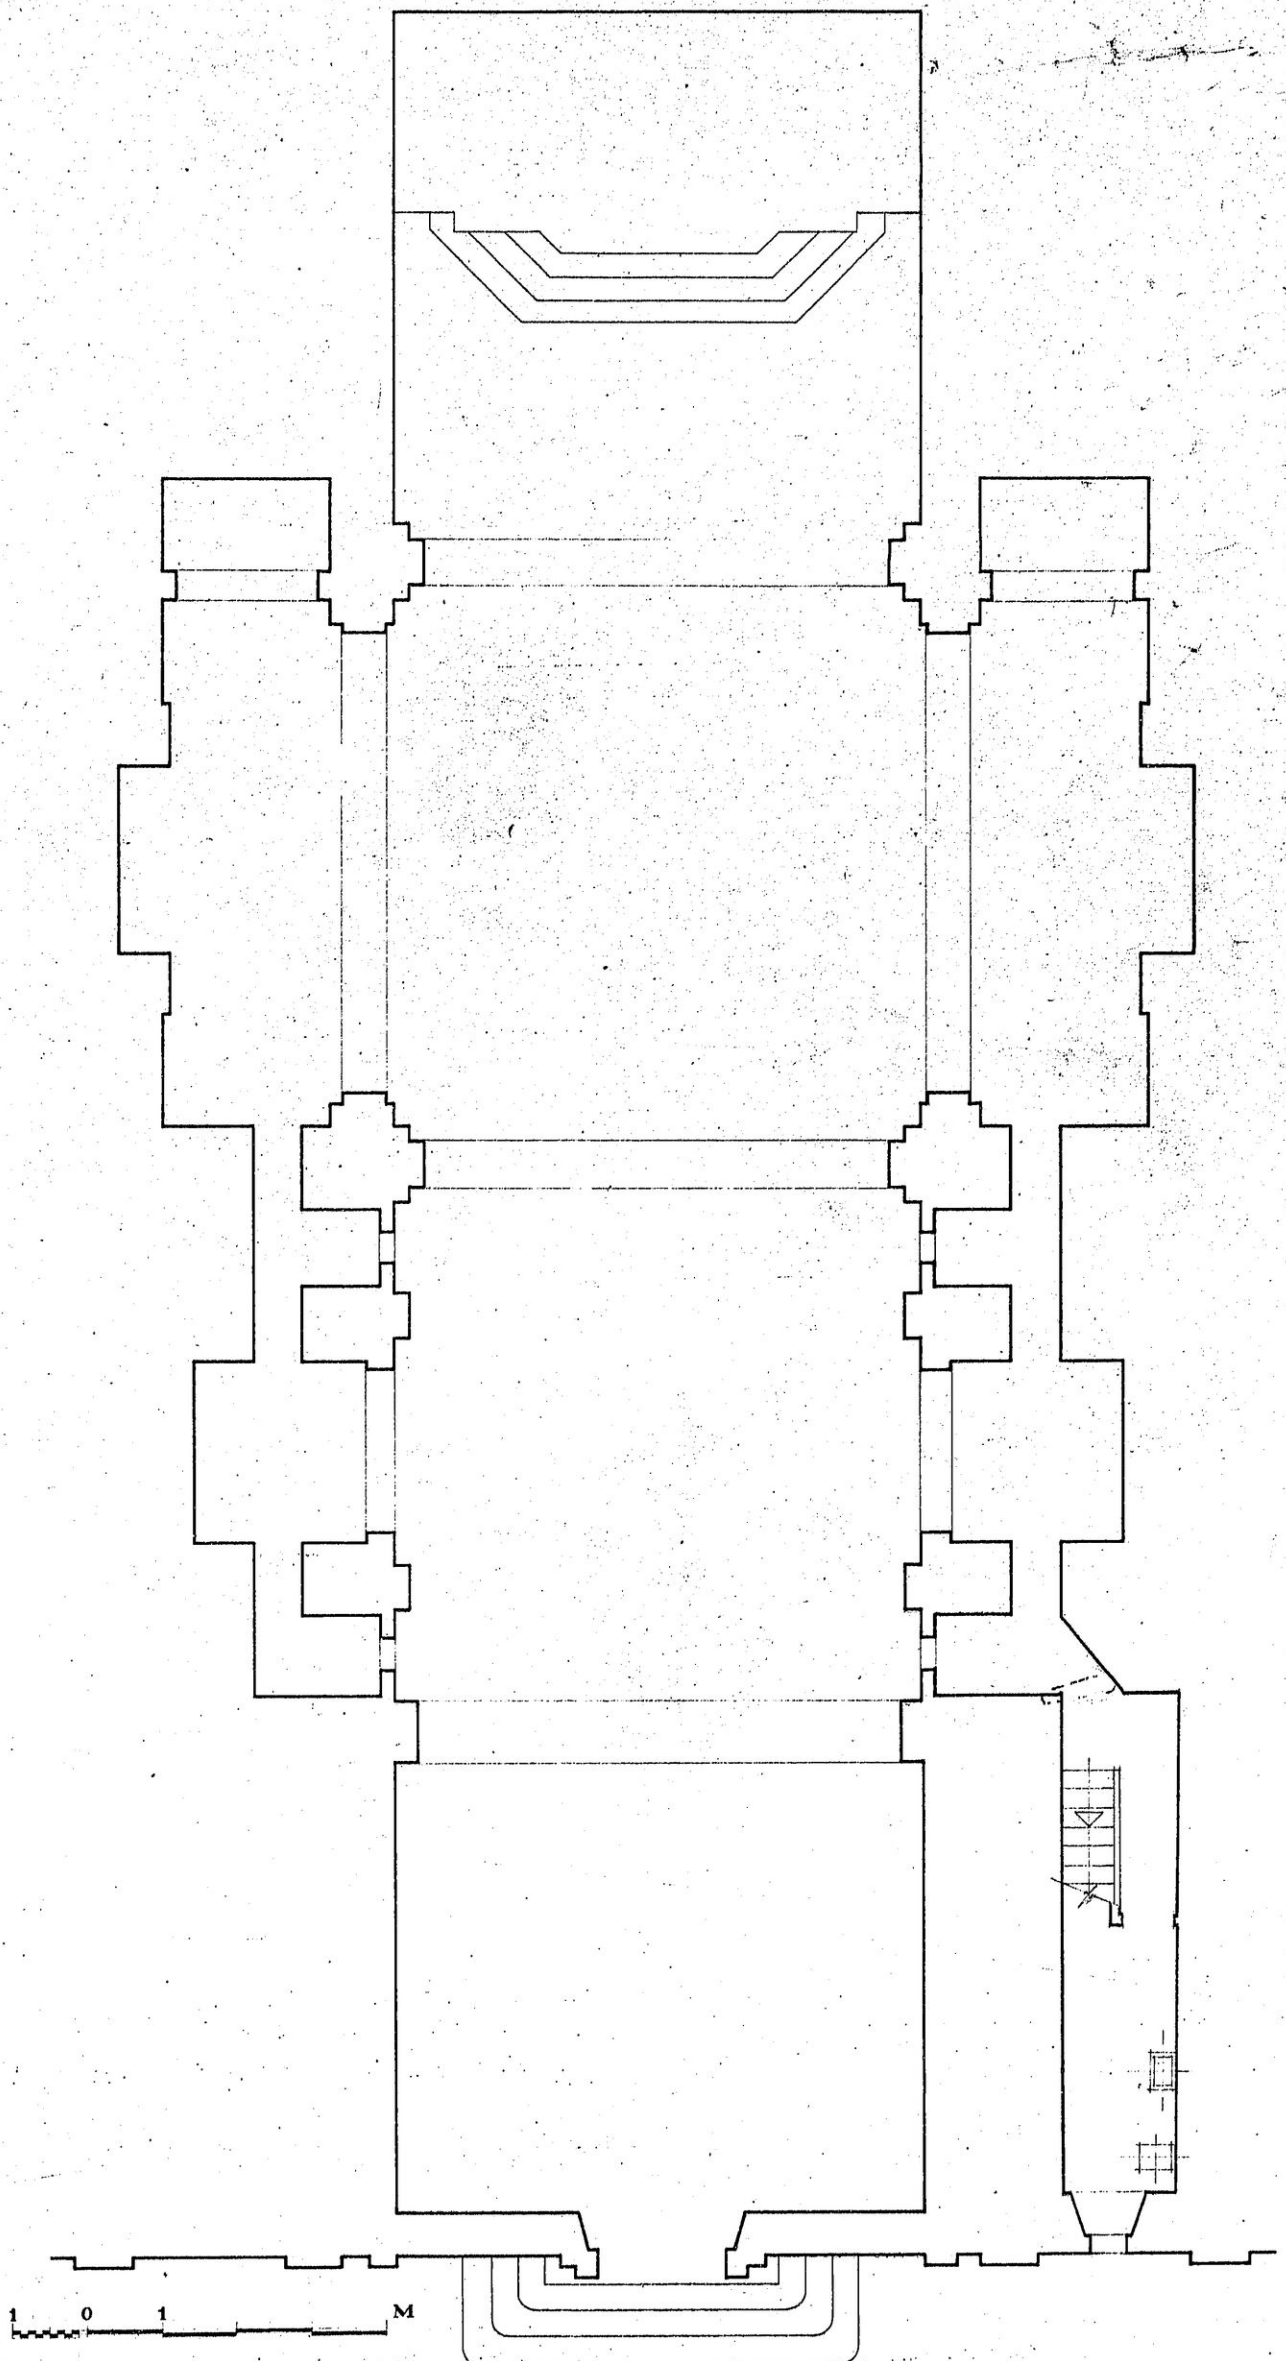

IGREJA DAS MERCÊS · ÉVORA

planta de localização

esc. 1:1000

IGREJA DAS MERCÊS

SECÇÃO DE ARTES DECORATIVAS DO MUSEU REGIONAL DE ÉVORA

IGREJA DAS MERCÊS

SECÇÃO DE ARTES DECORATIVAS DO MUSEU REGIONAL DE ÉVORA

205 499

M.O.P. S.E.O.P. D.G.E.M.N. Direcção dos Edifícios do Sul	IGREJA DAS MERCÊS (ANEXO DO MUSEU REGIONAL DE ÉVORA) 1º PISO		
	O. ARG.º O. DES.º	ESCALA 1:50 DATA 7-978	PROJ. N.º DES. N.º GAV.

205 499

M.O.P. S.E.O.P. D.G.E.M.N. Direcção dos Edifícios do Sul	IGREJA DAS MERCÊS (ANEXO DO MUSEU REGIONAL DE ÉVORA) 1.º PISO			
	O. ARG.ºº	ESCALA 1:50	PROC. N.º	SEQ.
	O. DES.ºº	DATA 7-97B	DES. N.º	GAV.
	<i>[Handwritten signature]</i>			