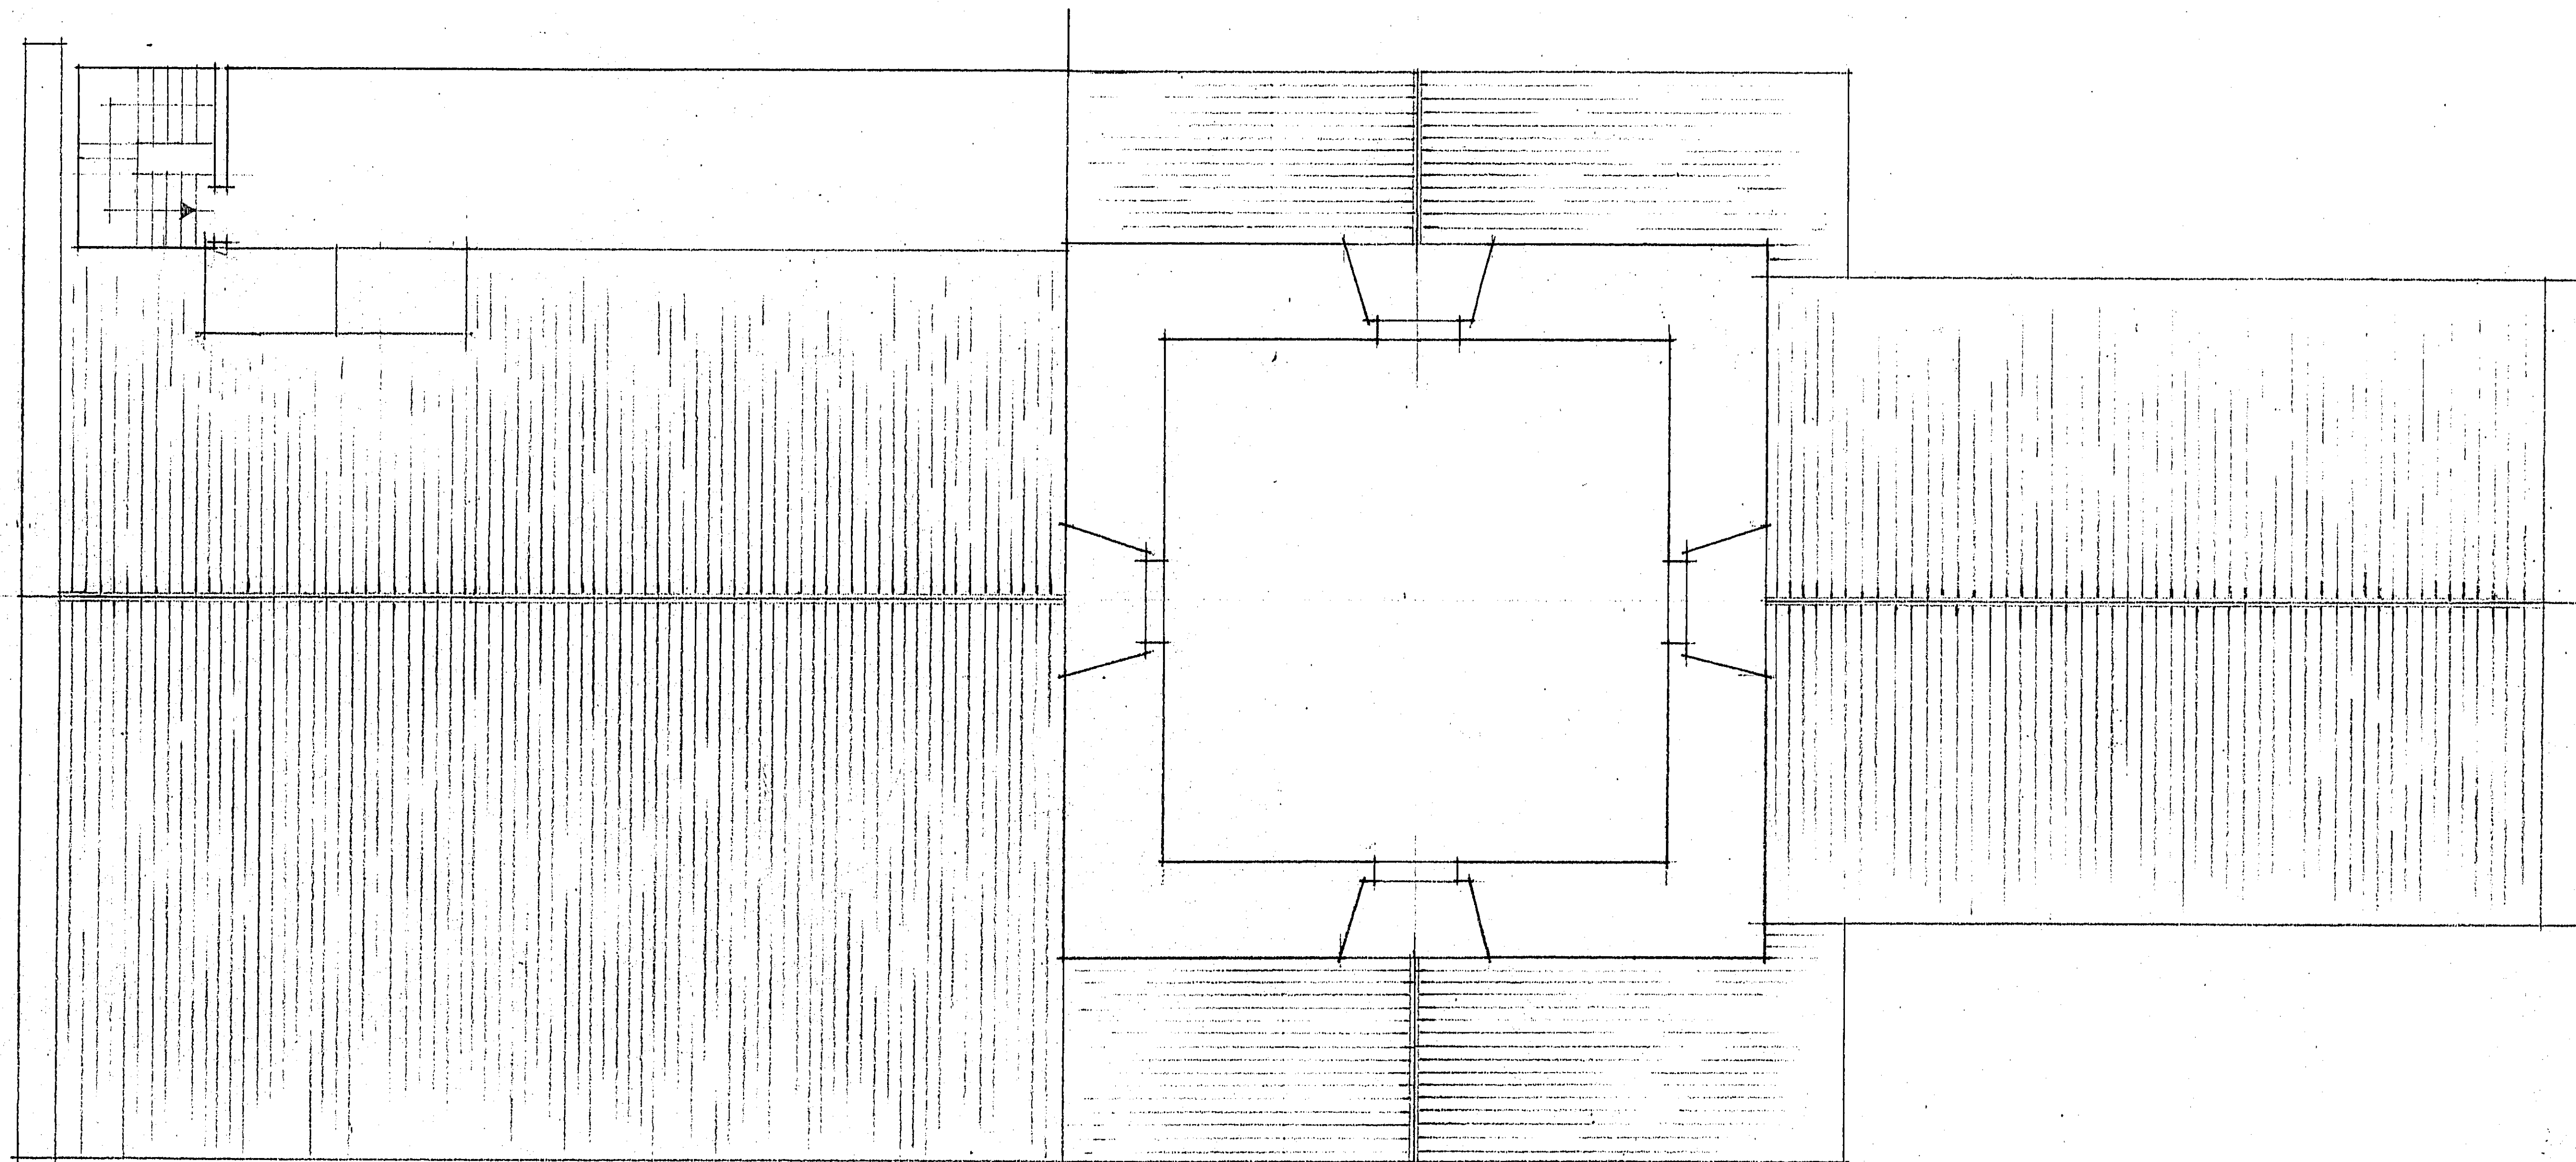

205 501

M.O.P. SEOP. DGEMN Direcção dos Edifícios do Sul	IGREJA DAS MERCÊS (ANEXO DO MUSEU REGIONAL DE ÉVORA) COBERTURA		
	ANO	ESCALA	PROG. N.º
	DES	DATA	DI. N.º
			REV.
	1/50		
	7-978