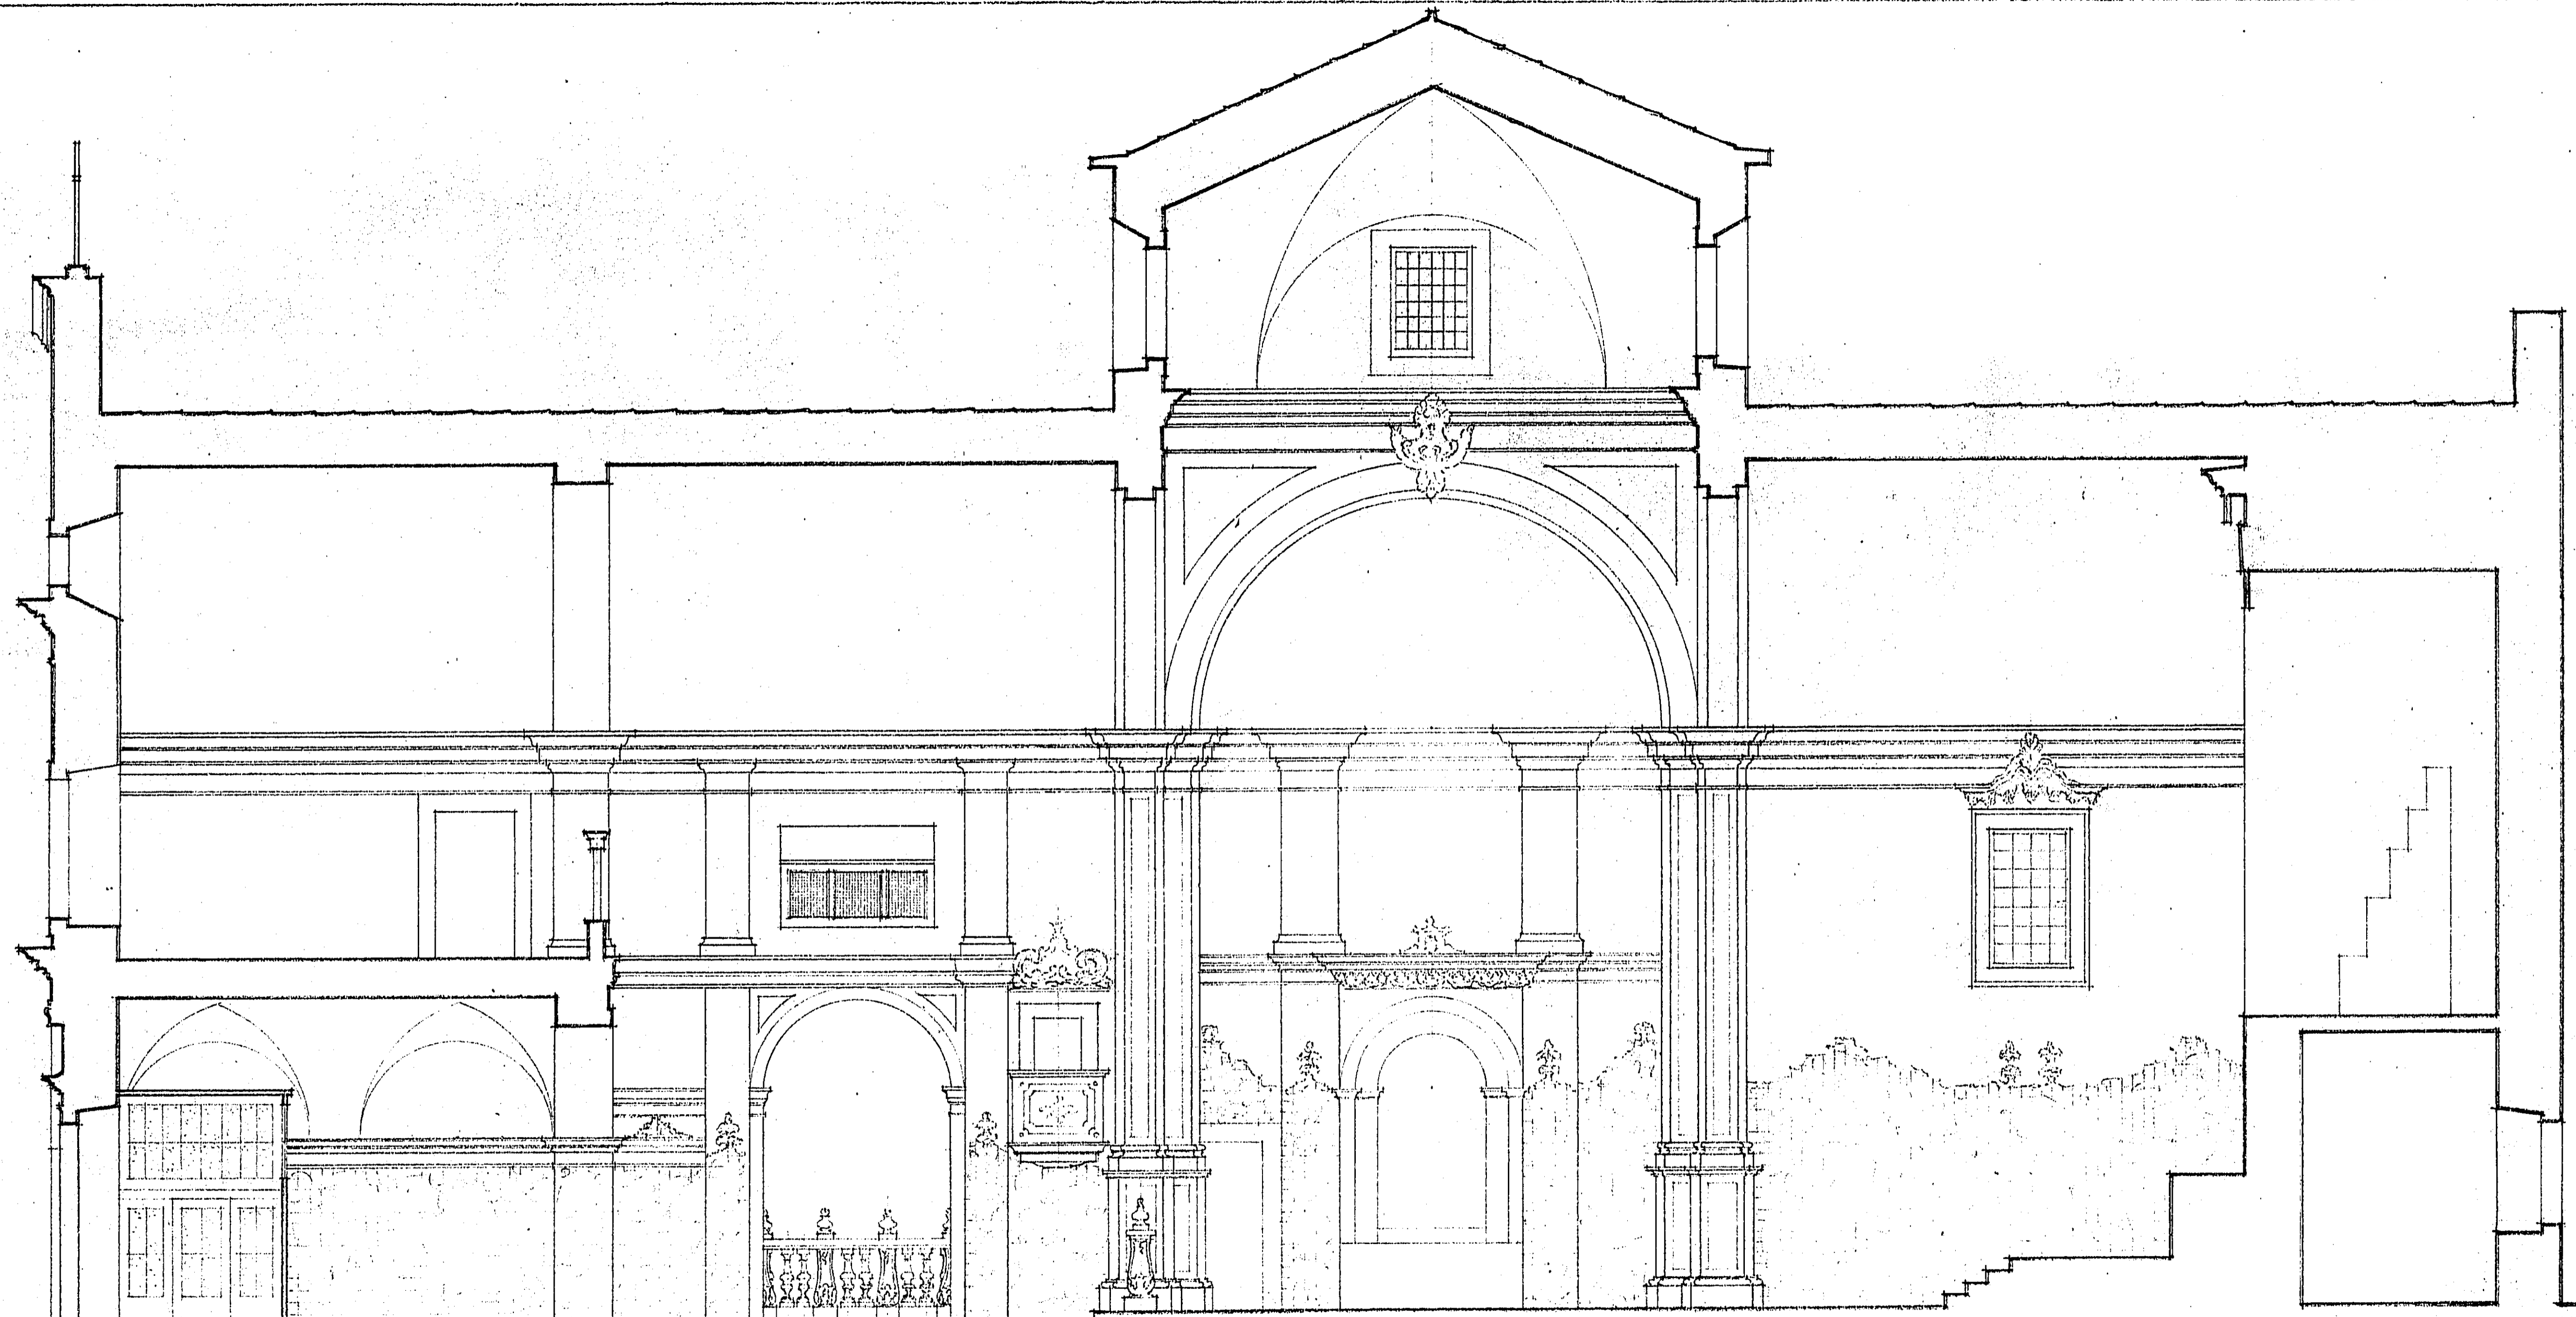

205 502

M.O.P.
SEOP.
DGEMN
Direcção
dos Edifi-
cios do Sul

IGREJA DAS MERCÊS
(ANEXO DO MUSEU REGIONAL DE ÉVORA)
CORTE POR A-B

ARG.º	EMCALA	PROC.º	SEG.
	1-50		
DES.º	DATA	DES.º	GAV.
	7-1978