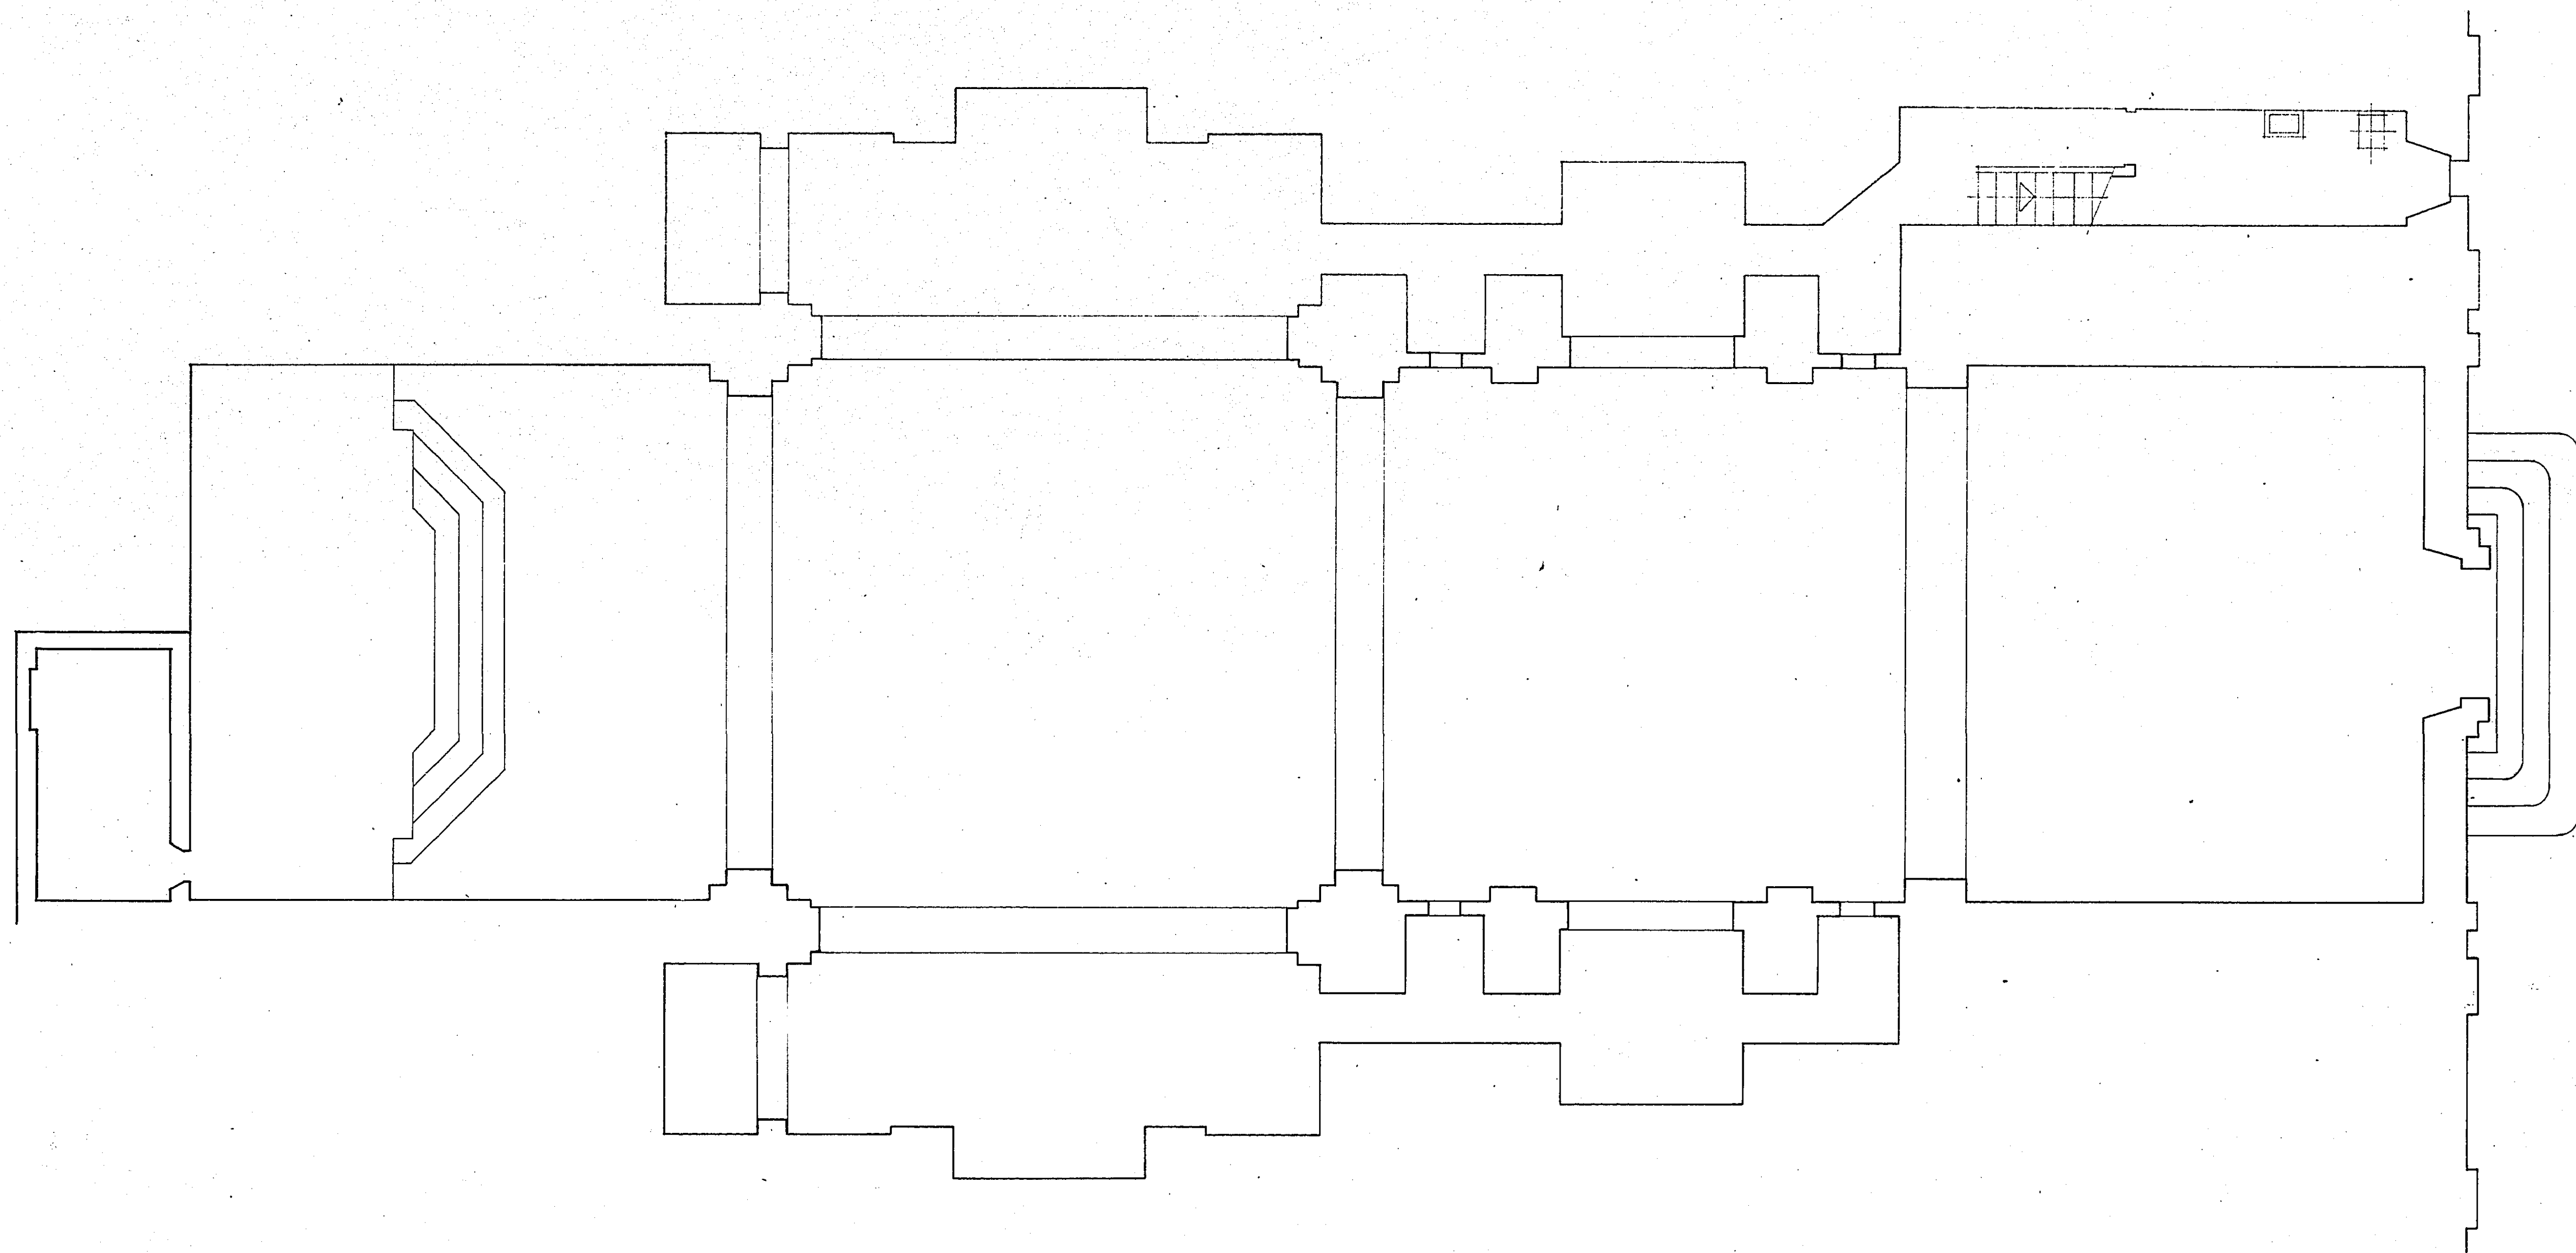

301-119

IGREJA DAS MERCÊS EVORA			ESC. 1:50
			DES. Nº.
			GAV. Nº.
1º. PISO			
VISTO	O. TÉCNICO	O. DESENHADOR