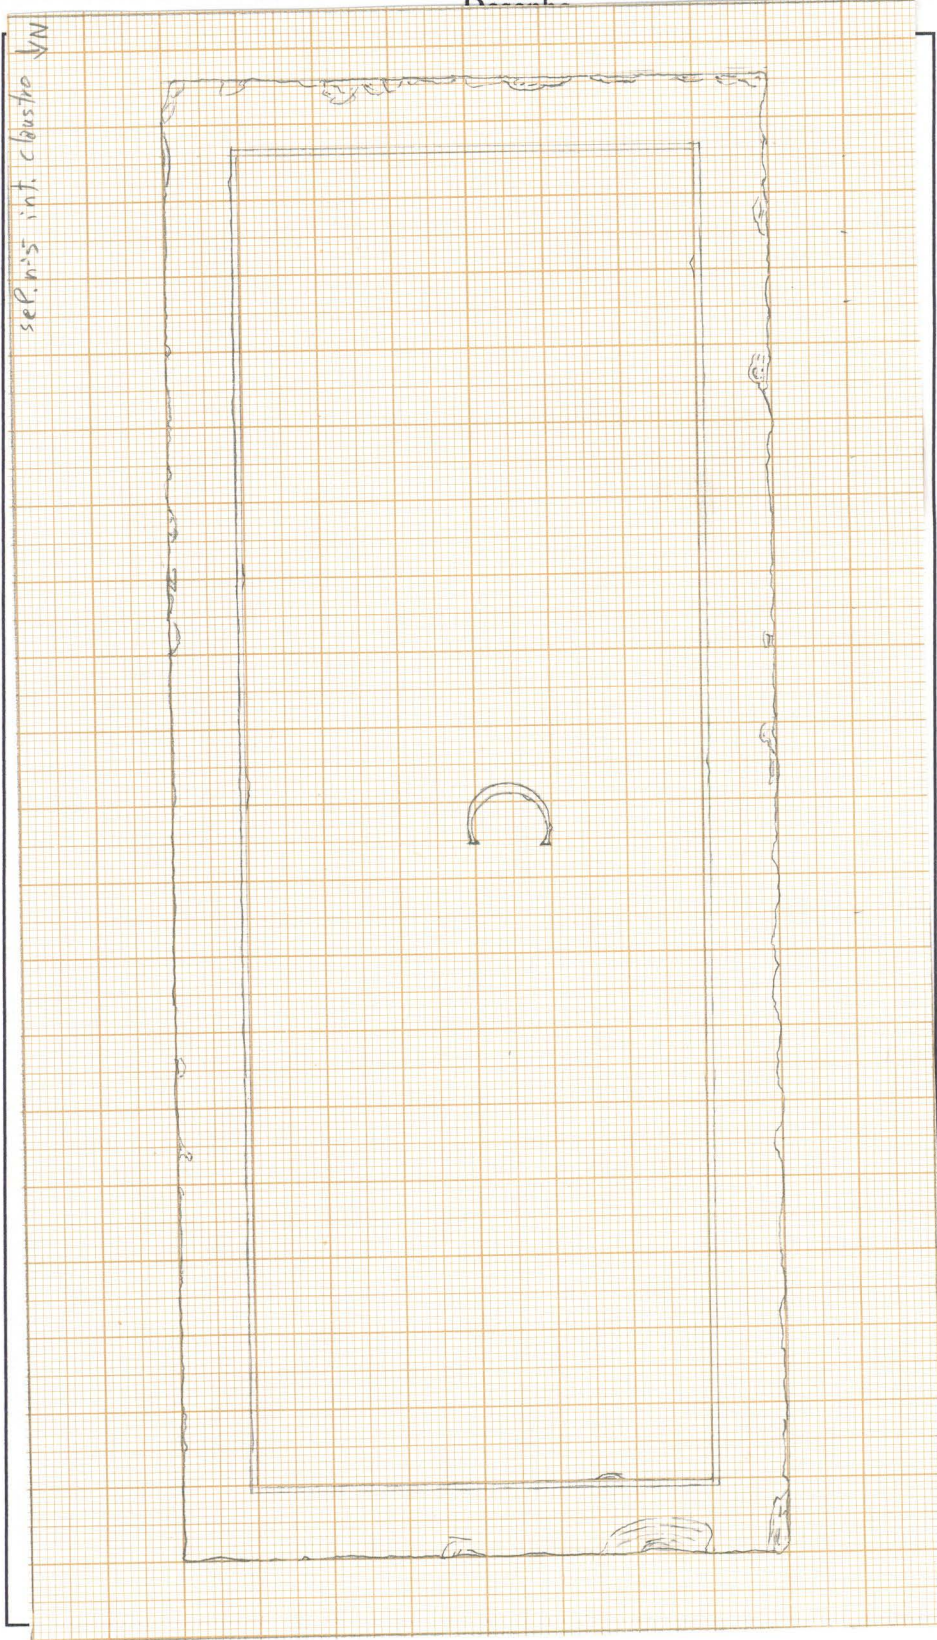

Intervenção Arqueológica em Santa Clara-a-Velha

373

SEP.Nº 47 Claustro	Quota	13.30 13.15	Foto nº
	Q.	B'7 IV	Diapos. nº
	Comprim.	195 cm	Localiz.: Exterior <input checked="" type="checkbox"/>
	Largura	80 cm	Interior <input type="checkbox"/>

Orientação

→

Escala

1: 10