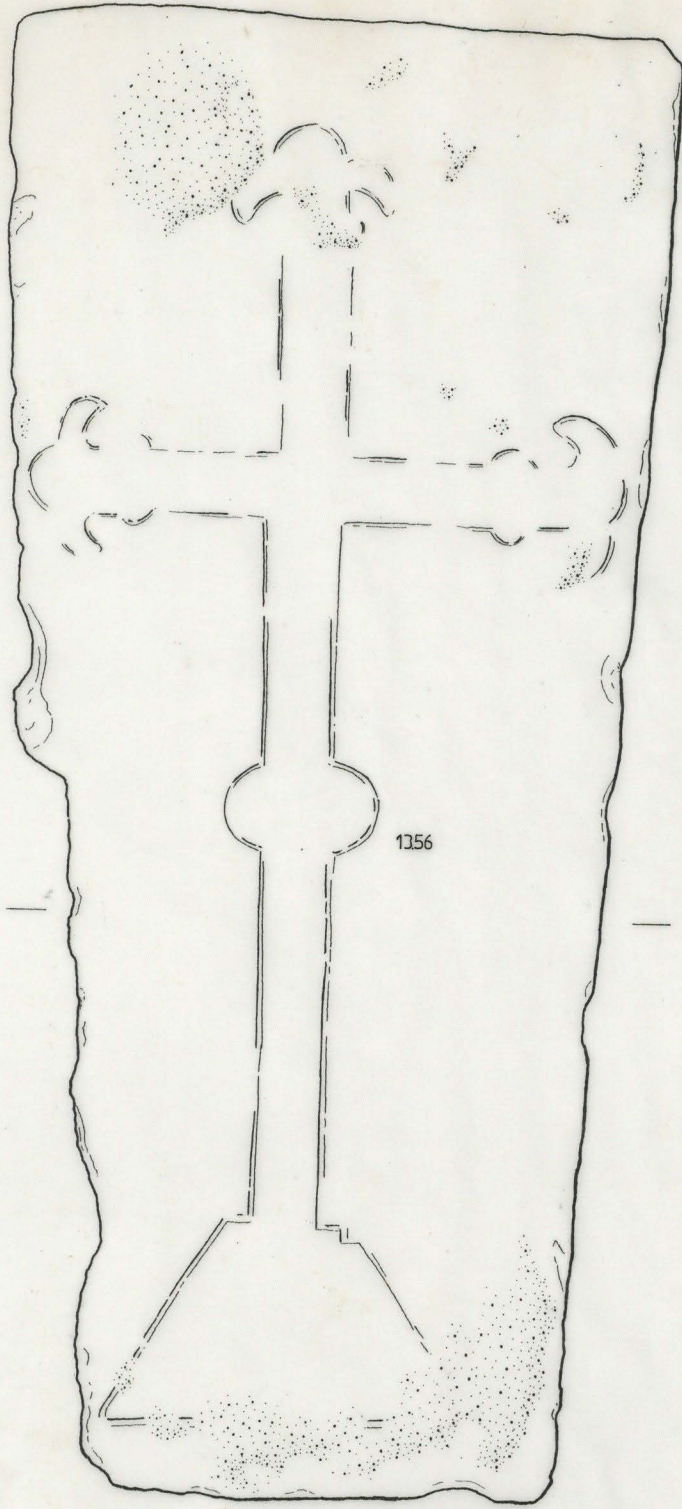

Sep. 15 adro
(Norte)

0 20 cm

1356

4

Sepultura nº 15 Zona envolvente da fachada Norte da Igreja	SCV 98 Des: <i>[Signature]</i>
---------------------------------------------------------------	-----------------------------------

190 V. 100

Intervenção Arqueológica em Santa Clara-a-Velha

SEP. N° 15 Zona Norte	Quota	13.70 13.56	Foto n°
	Q.	B5-II A5-I	Diapos. n°
	Comprim.	700 cm	Localiz.: Exterior <input checked="" type="checkbox"/>
	Largura	66-90 cm	Interior <input type="checkbox"/>

Desenho

Orientação

Escala