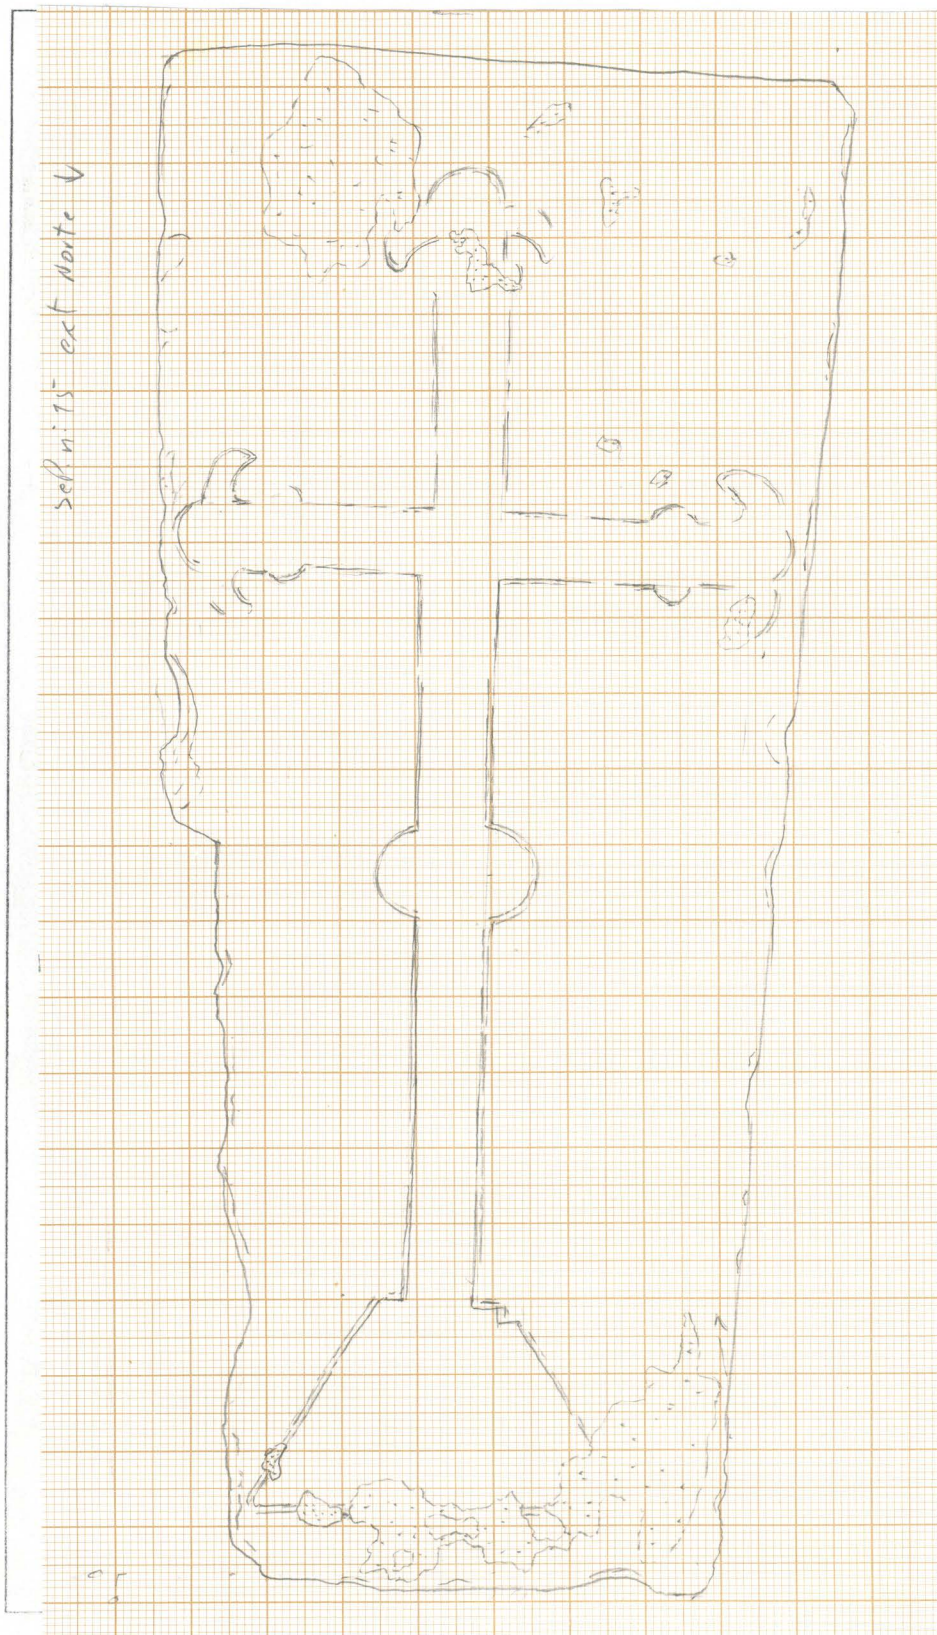

Sep. 15 adro
(Norte)

0 20 cm

1356

4

Sepultura nº 15 Zona envolvente da fachada Norte da Igreja	SCV 98 Des: <i>[Signature]</i>
---------------------------------------------------------------	-----------------------------------

190 V. 100

Intervenção Arqueológica em Santa Clara-a-Velha

SEP. N° 15 Zona Norte	Quota	13.70 13.56	Foto n°
	Q.	B5-II A5-I	Diapos. n°
	Comprim.	700 cm	Localiz.: Exterior <input checked="" type="checkbox"/>
	Largura	66-90 cm	Interior <input type="checkbox"/>

Desenho

Orientação

Escala