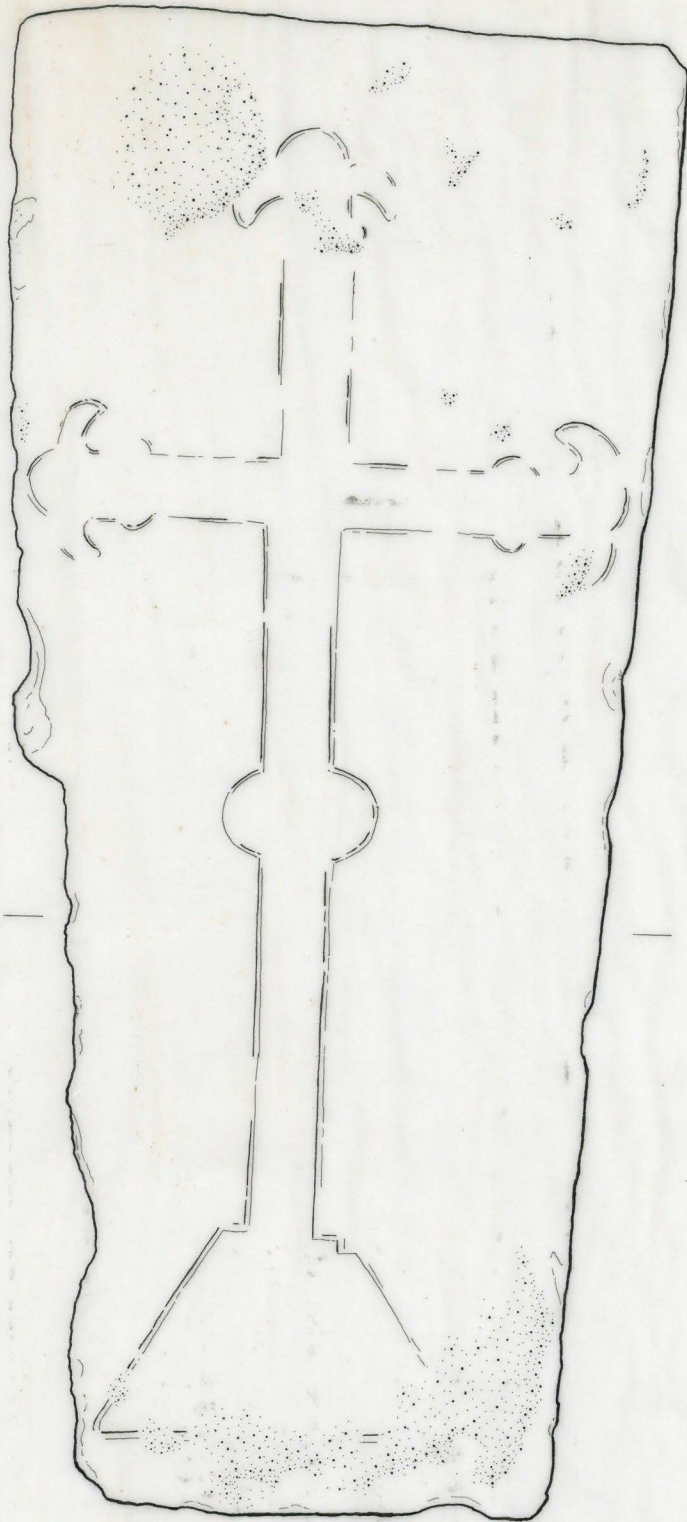

Sep. 15 adro
(Norte)

0 20 cm

1356

4

Sepultura nº 15 Zona envolvente da fachada Norte da Igreja	SCV 98 Des: <i>[Signature]</i>
---------------------------------------------------------------	-----------------------------------

190 V. 100

Intervenção Arqueológica em Santa Clara-a-Velha

SEP. N° 15 Zona Norte	Quota	13.70 13.56	Foto n°
	Q.	B5-II A5-I	Diapos. n°
	Comprim.	700 cm	Localiz.: Exterior <input checked="" type="checkbox"/>
	Largura	66-90 cm	Interior <input type="checkbox"/>

Desenho

Orientação

Escala