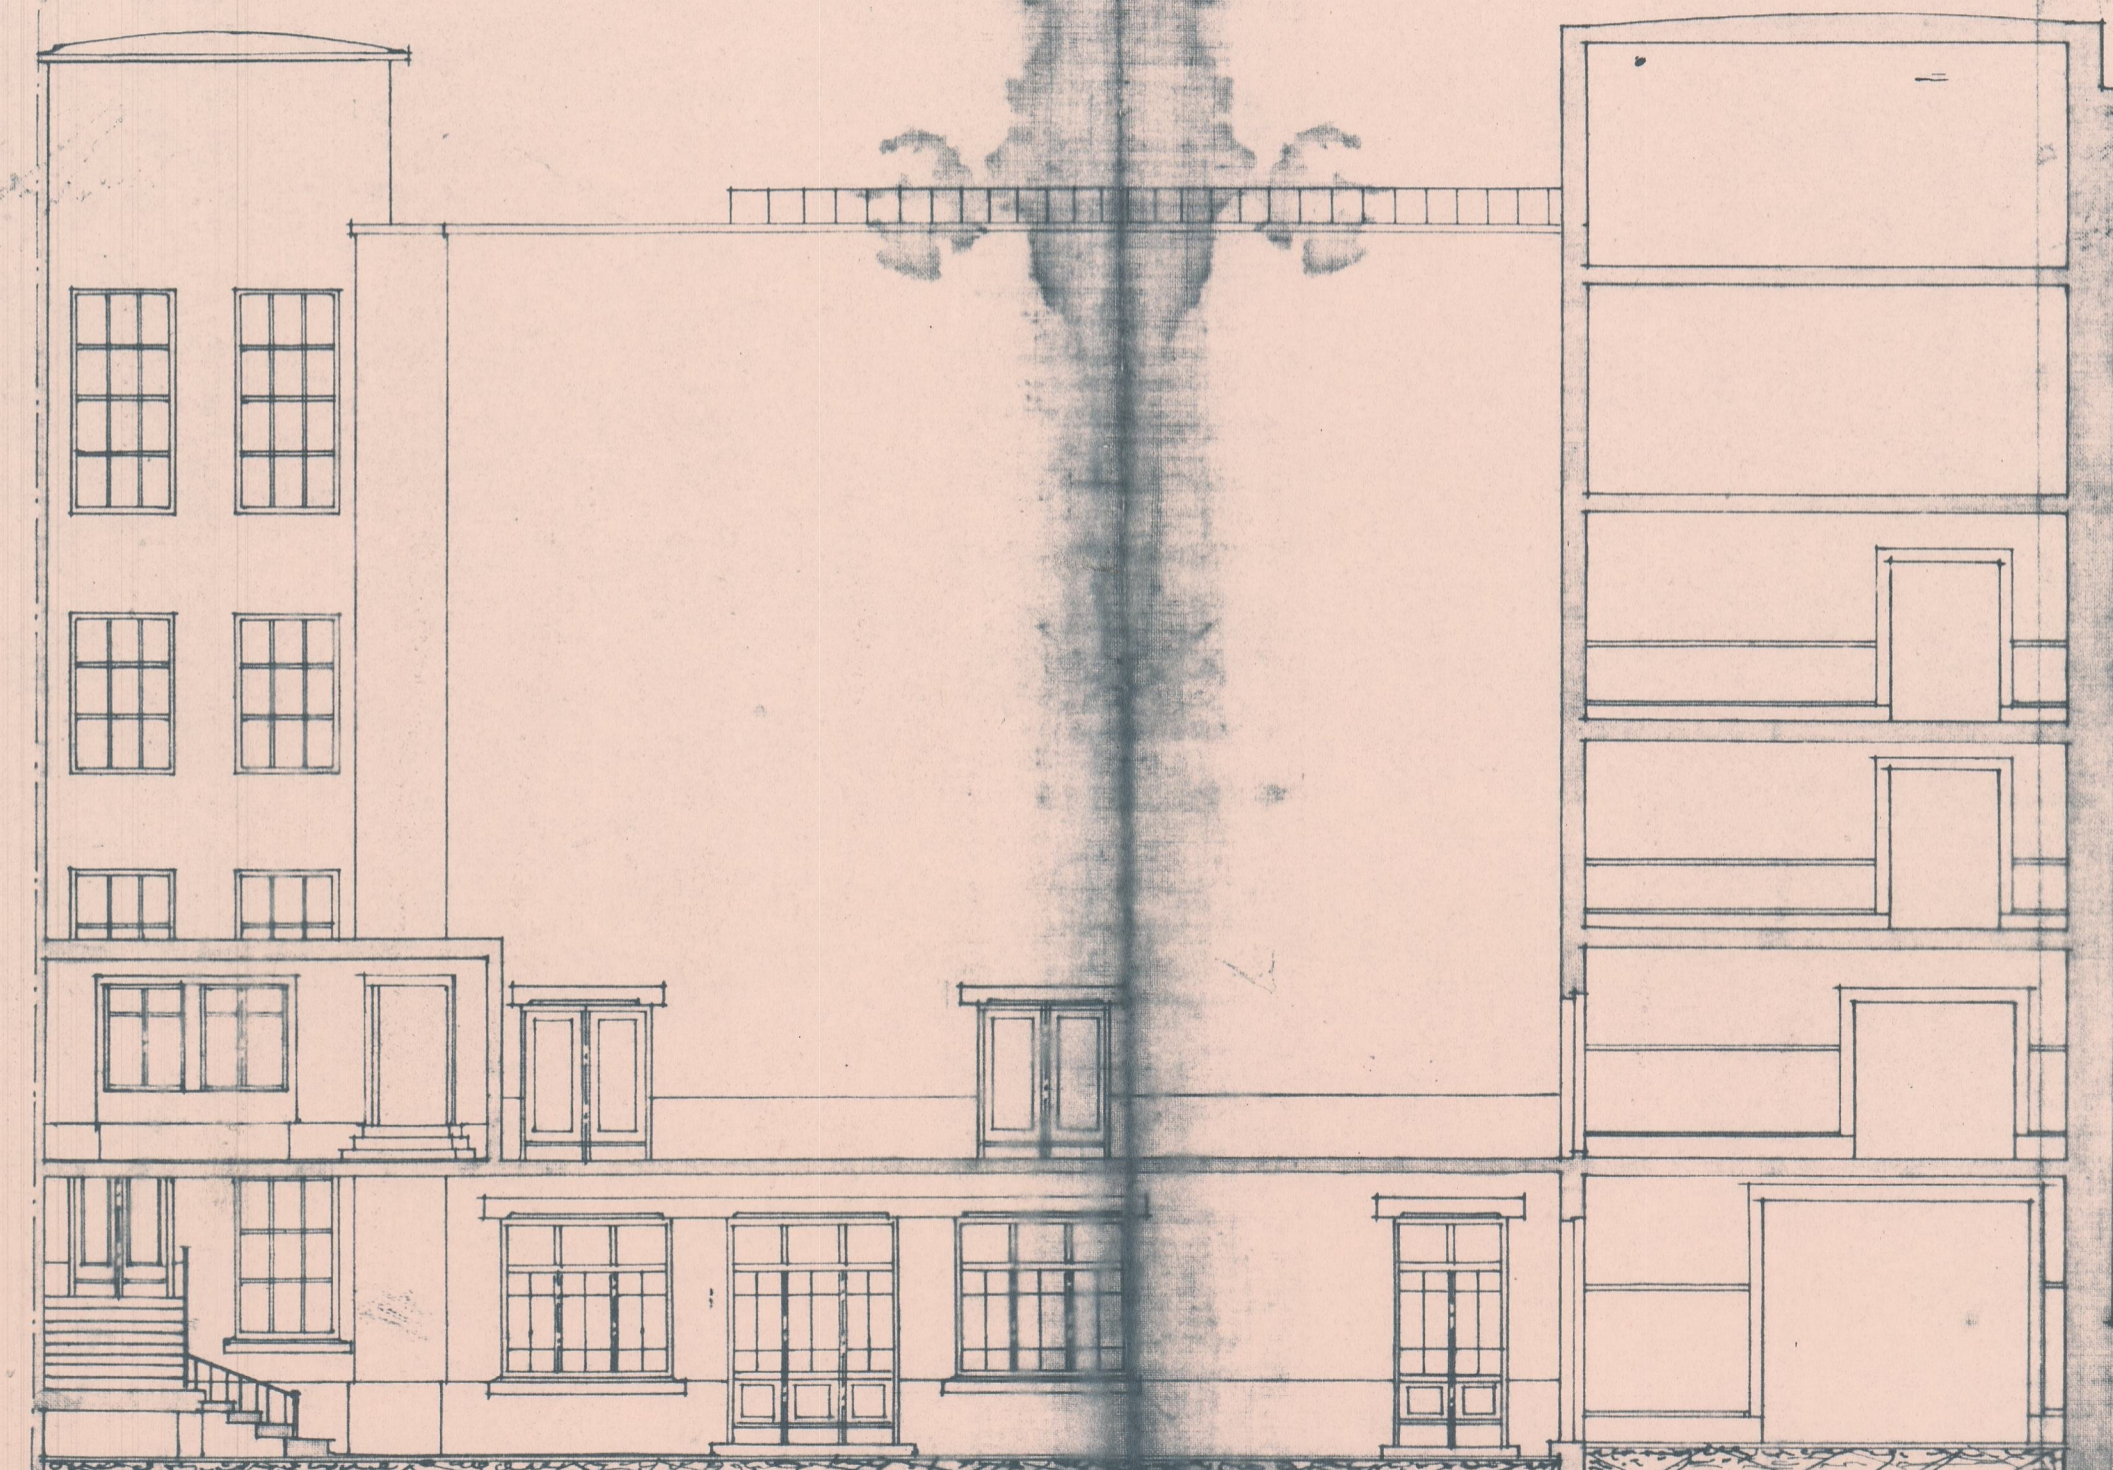

lata 2099

44-1639

Teatro Rivoli
13-12-12

26 Outubro 1912

Proj. de fachada

FACHADA SOBRE A RUA DO BOMJARDIM

FACHADA SOBRE O PATIO

Esc. 1:100

*Proj. para o Rivoli
Arq. do Inf. Lins. (R)
1912*