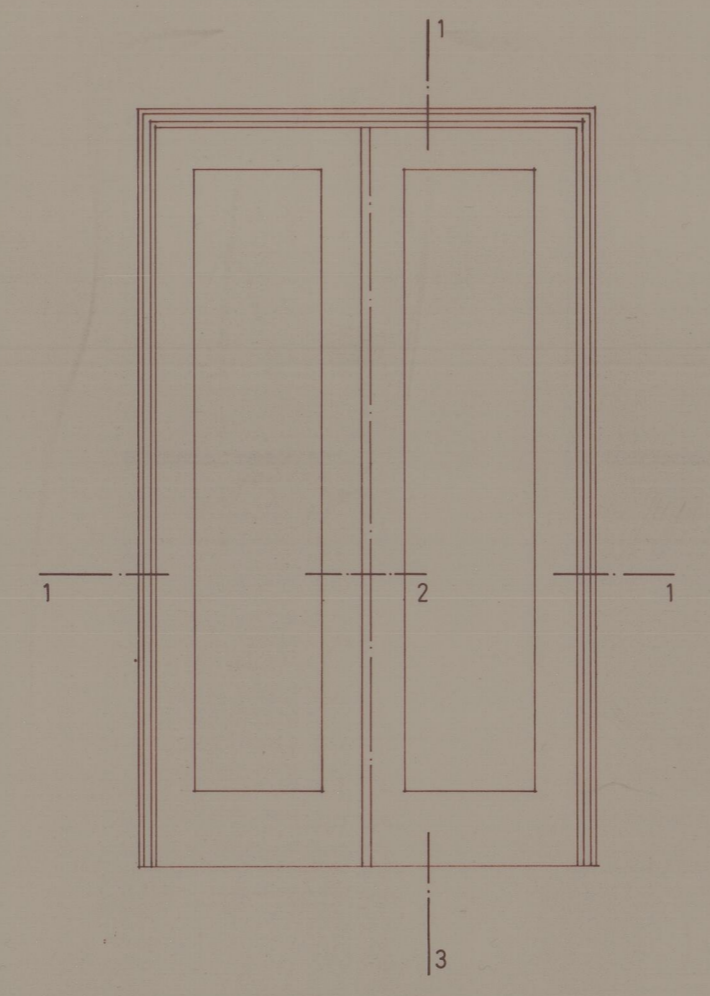

REBOCO ESTANHADO

CEREZITE

CEREZITE

REBOCO AREADO

CALCÁREO DE ATAJA

CEREZITE

REBOCO ESTANHADO

VIDRO LISO DE 5mm

PORMENOR 1  
ESC. 1/1

PORMENOR 3  
ESC. 1/1

GRANITO COM ACABAMENTO  
A PICO FINO

SOALHO

PORMENOR 1  
ESC. 1/1

VIDRO LISO DE 5mm

PORMENOR 2  
ESC. 1/1

CALCÁREO DE ATAJA

0.11

REBOCO AREADO

CEREZITE