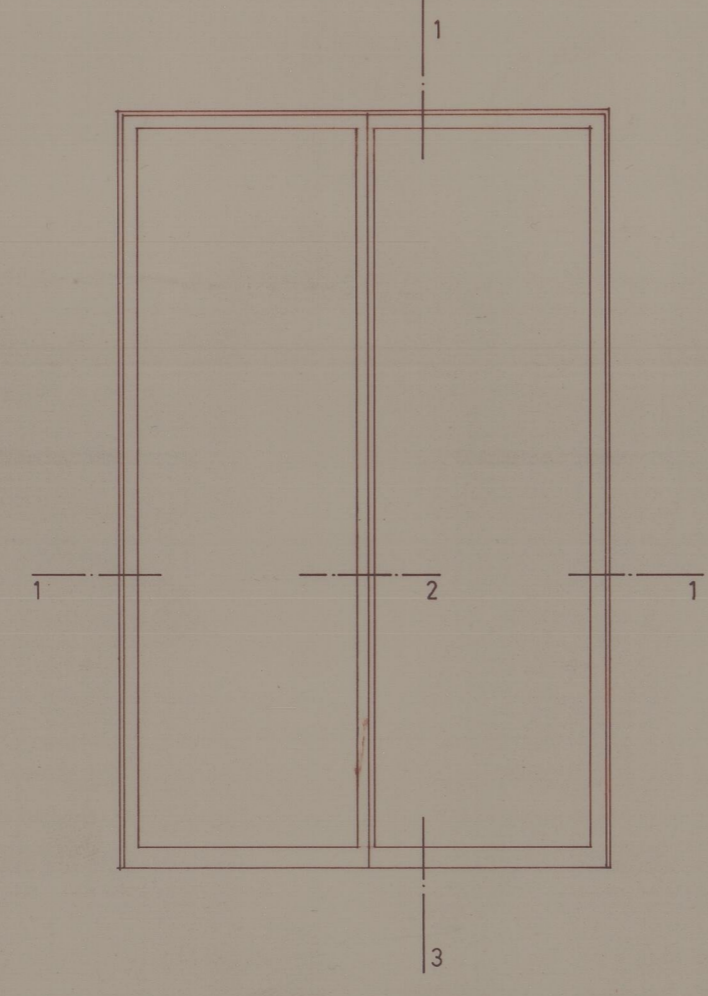

REBOCO ESTANHADO

CEREZITE

CEREZITE

REBOCO AREADO

CALCÁREO DE ATAJA

CEREZITE

REBOCO ESTANHADO

VIDRO LISO DE 5mm

PORMENOR 1  
ESC. 1/1

PORMENOR 3  
ESC. 1/1

GRANITO COM ACABAMENTO  
A PICO FINO

SOALHO

PORMENOR 1  
ESC. 1/1

VIDRO LISO DE 5mm

PORMENOR 2  
ESC. 1/1

CALCÁREO DE ATAJA

0.11

REBOCO AREADO

CEREZITE