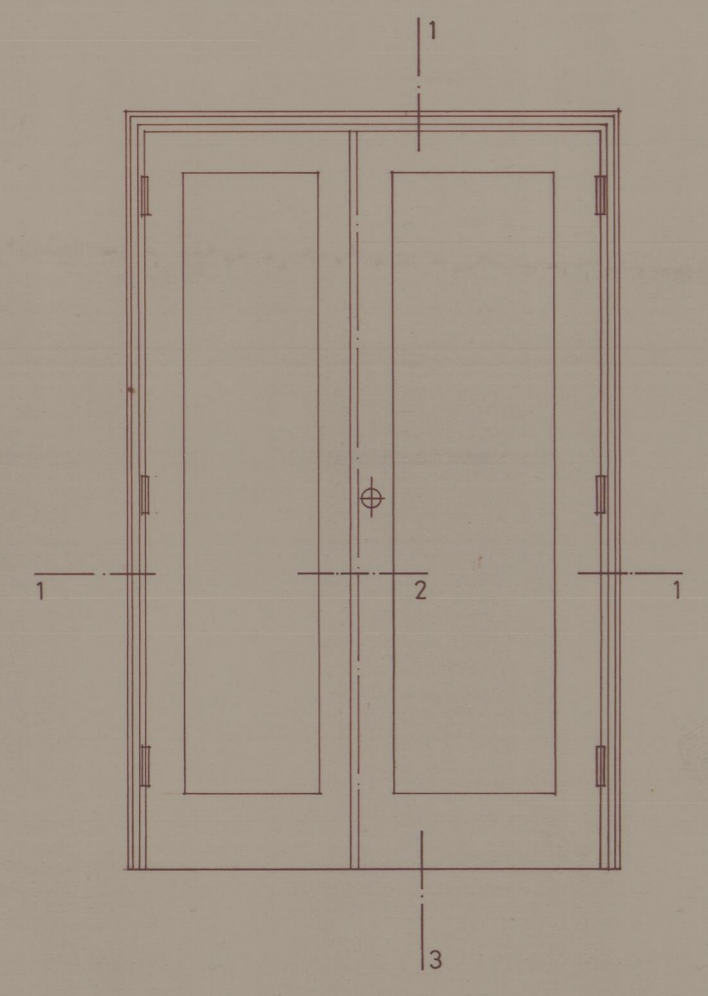

REBOCO ESTANHADO

CEREZITE

CEREZITE

REBOCO AREADO

CALCÁREO DE ATAJA

CEREZITE

REBOCO ESTANHADO

VIDRO LISO DE 5mm

PORMENOR 1  
ESC. 1/1

PORMENOR 3  
ESC. 1/1

GRANITO COM ACABAMENTO  
A PICO FINO

SOALHO

PORMENOR 1  
ESC. 1/1

VIDRO LISO DE 5mm

PORMENOR 2  
ESC. 1/1

CALCÁREO DE ATAJA

0.11

REBOCO AREADO

CEREZITE