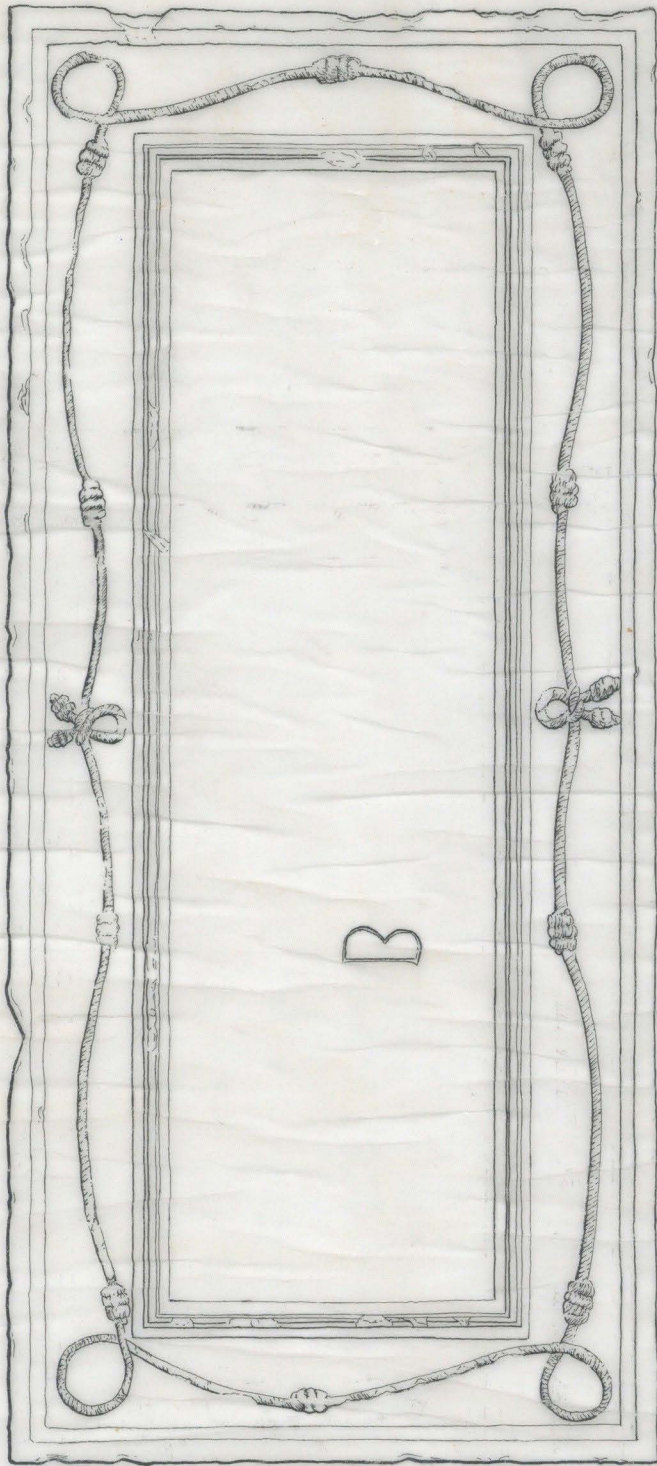

26.520

40022 show 011 102 for 25 in size

Intervenção Arqueológica em Santa Clara-a-Velha

329

SEP.Nº 25 Claustro	Quota	13.27 13.12	Foto nº
	Q.	B'3 - I	Diapos. nº
	Comprim.	200 cm	Localiz.: Exterior <input checked="" type="checkbox"/> sul
	Largura	87 cm	Interior <input type="checkbox"/>

Desenho

Orientação

Escala

original
incompleto