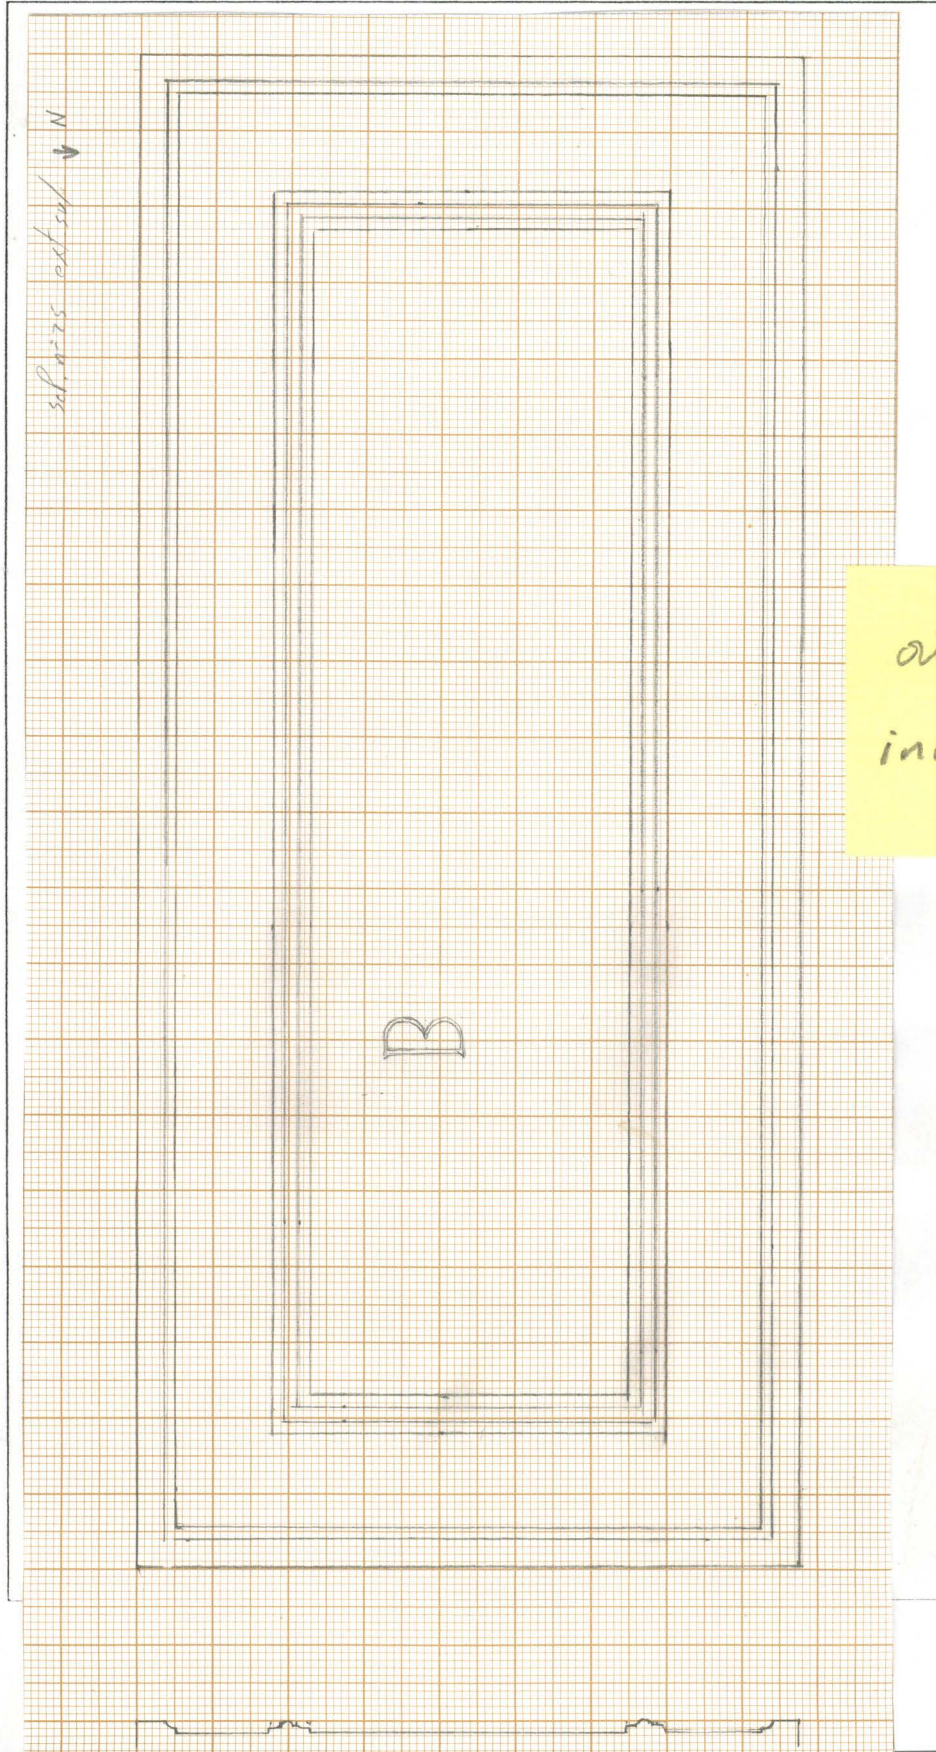

26.520

40022 show 011 102 for 25 in size

Intervenção Arqueológica em Santa Clara-a-Velha

329

SEP.Nº 25 Claustro	Quota	13.27 13.12	Foto nº
	Q.	B'3 - I	Diapos. nº
	Comprim.	200 cm	Localiz.: Exterior <input checked="" type="checkbox"/> sul
	Largura	87 cm	Interior <input type="checkbox"/>

Desenho

Orientação

Escala

original
incompleto