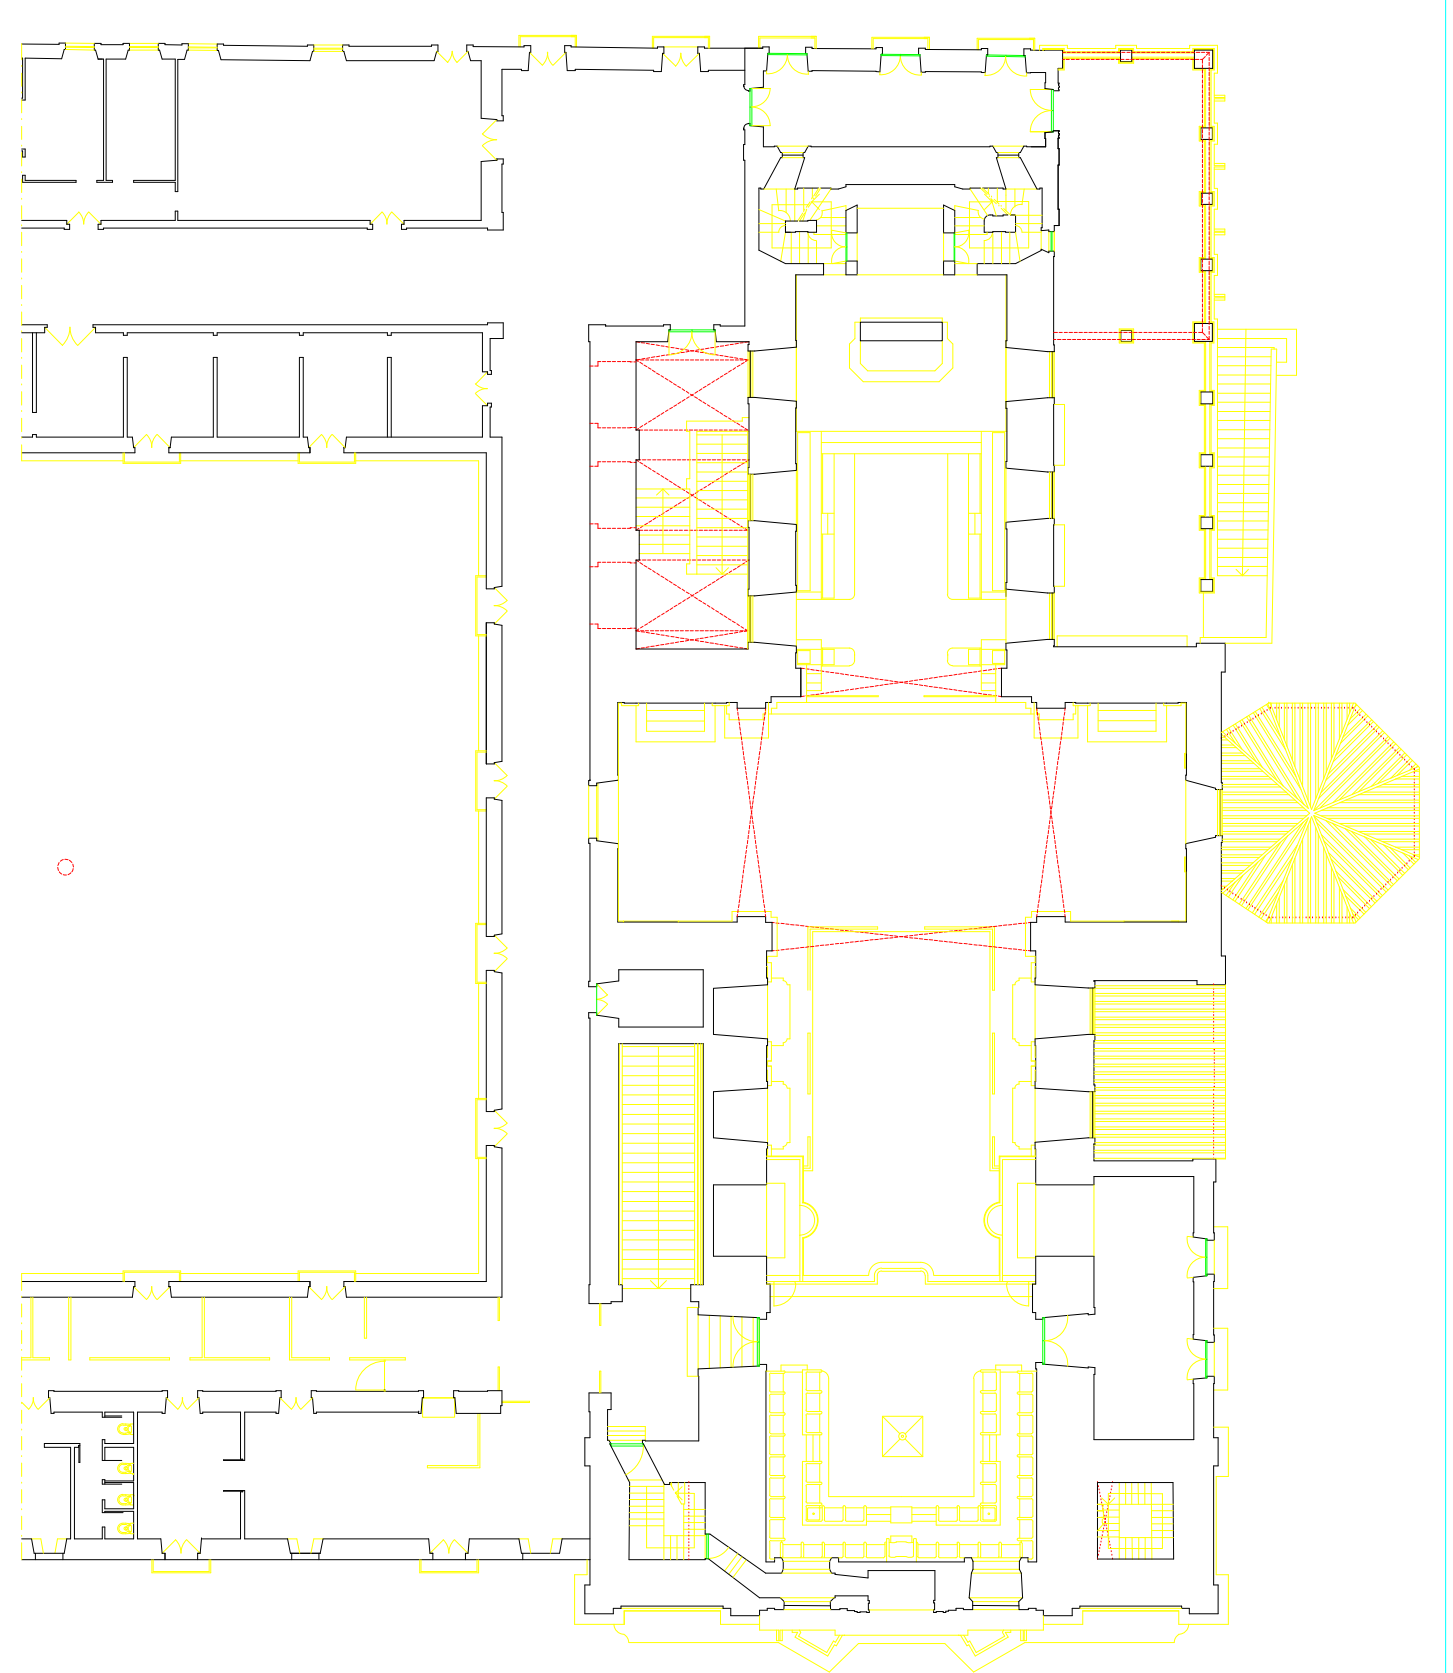

Planta Baixa

Planta Coro

MOSTEIRO DE SÃO MIGUEL DE REFOJOS DE BASTO
CABECEIRAS DE BASTO

030414002
DES. N.º 56

MOSTEIRO DE SÃO MIGUEL DE REFOJOS DE BASTO
CABECEIRAS DE BASTO

030414002
DES. N° 57