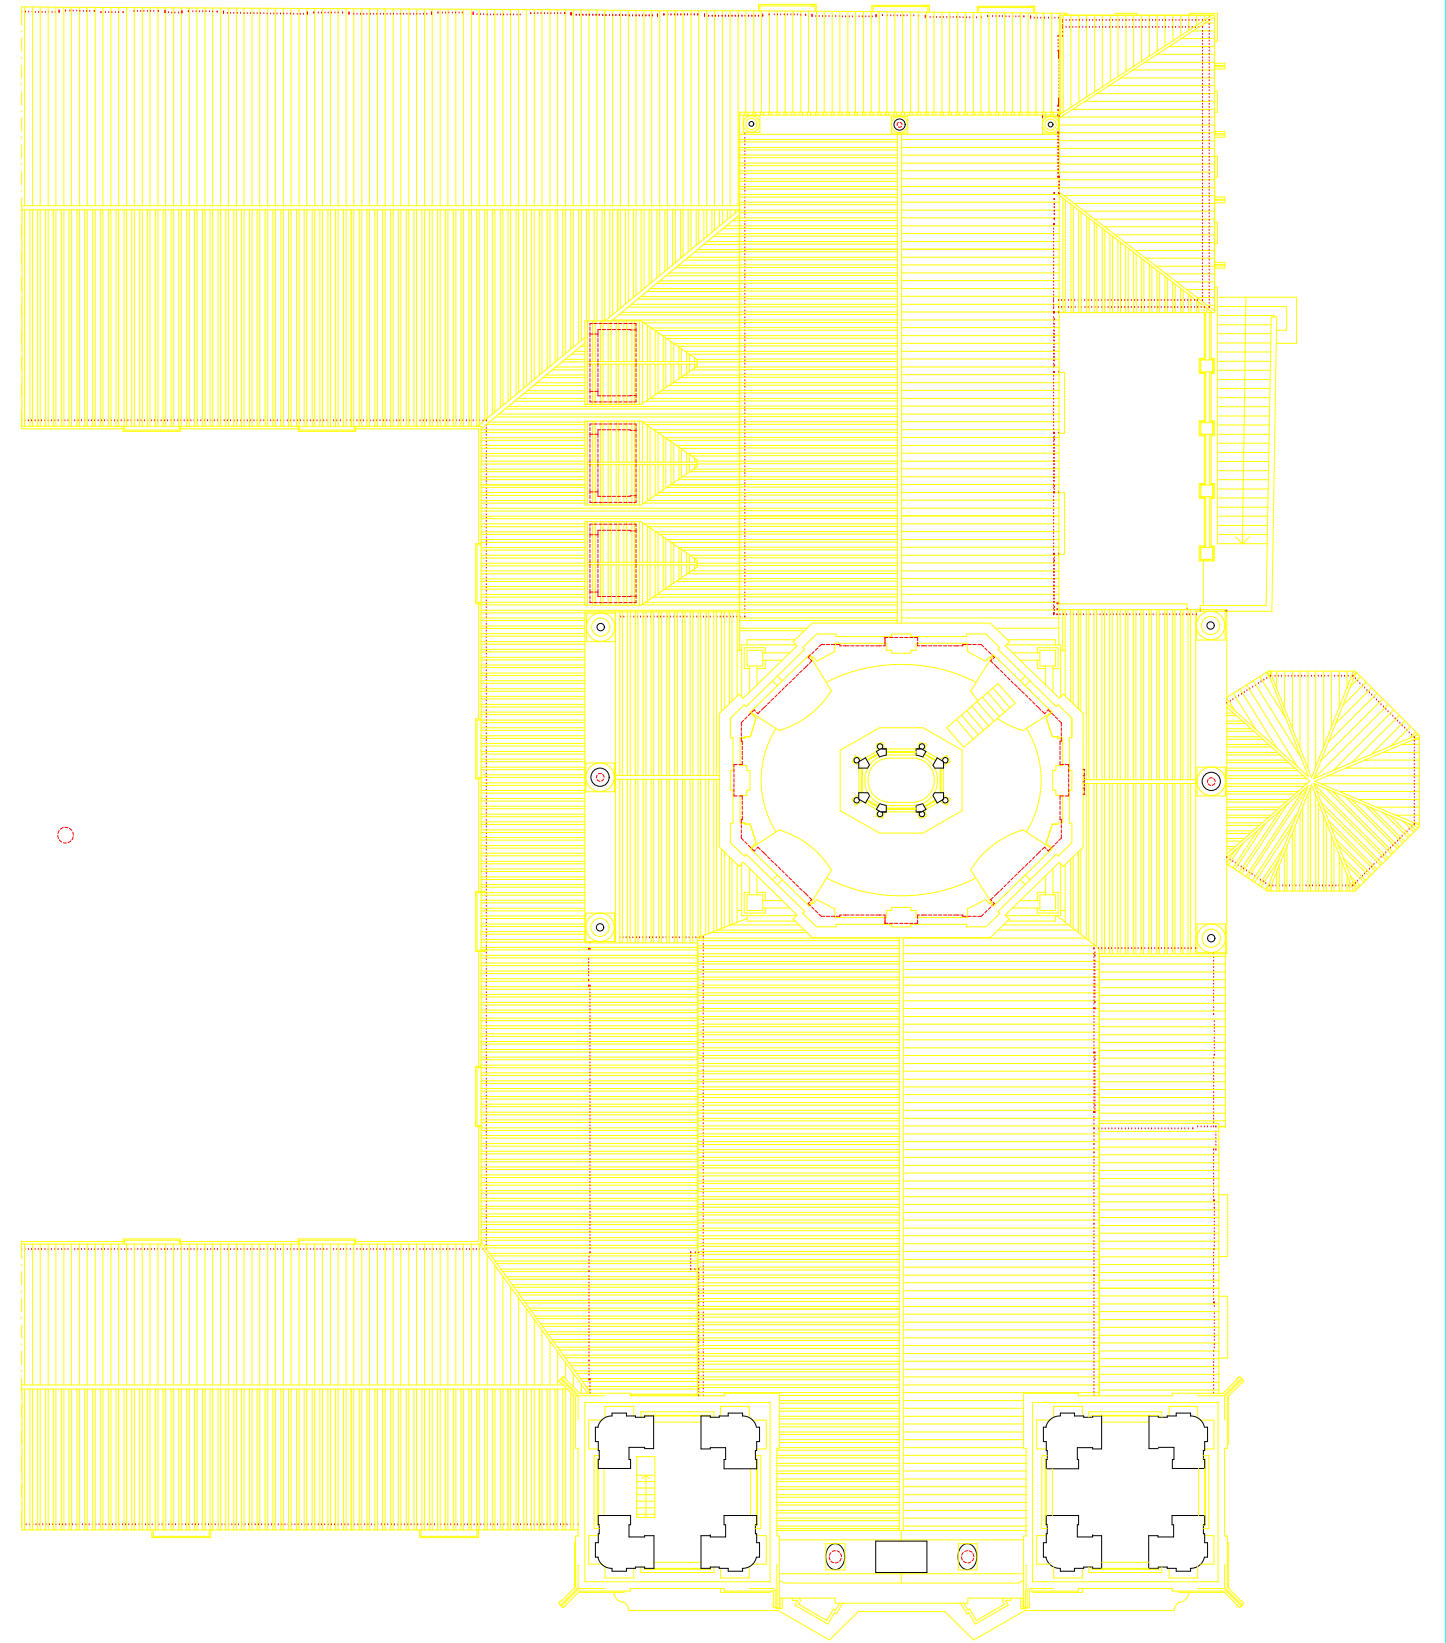

Planta Baixa

Planta Coro

MOSTEIRO DE SÃO MIGUEL DE REFOJOS DE BASTO
CABECEIRAS DE BASTO

030414002
DES. N.º 56

MOSTEIRO DE SÃO MIGUEL DE REFOJOS DE BASTO
CABECEIRAS DE BASTO

030414002
DES. N° 57