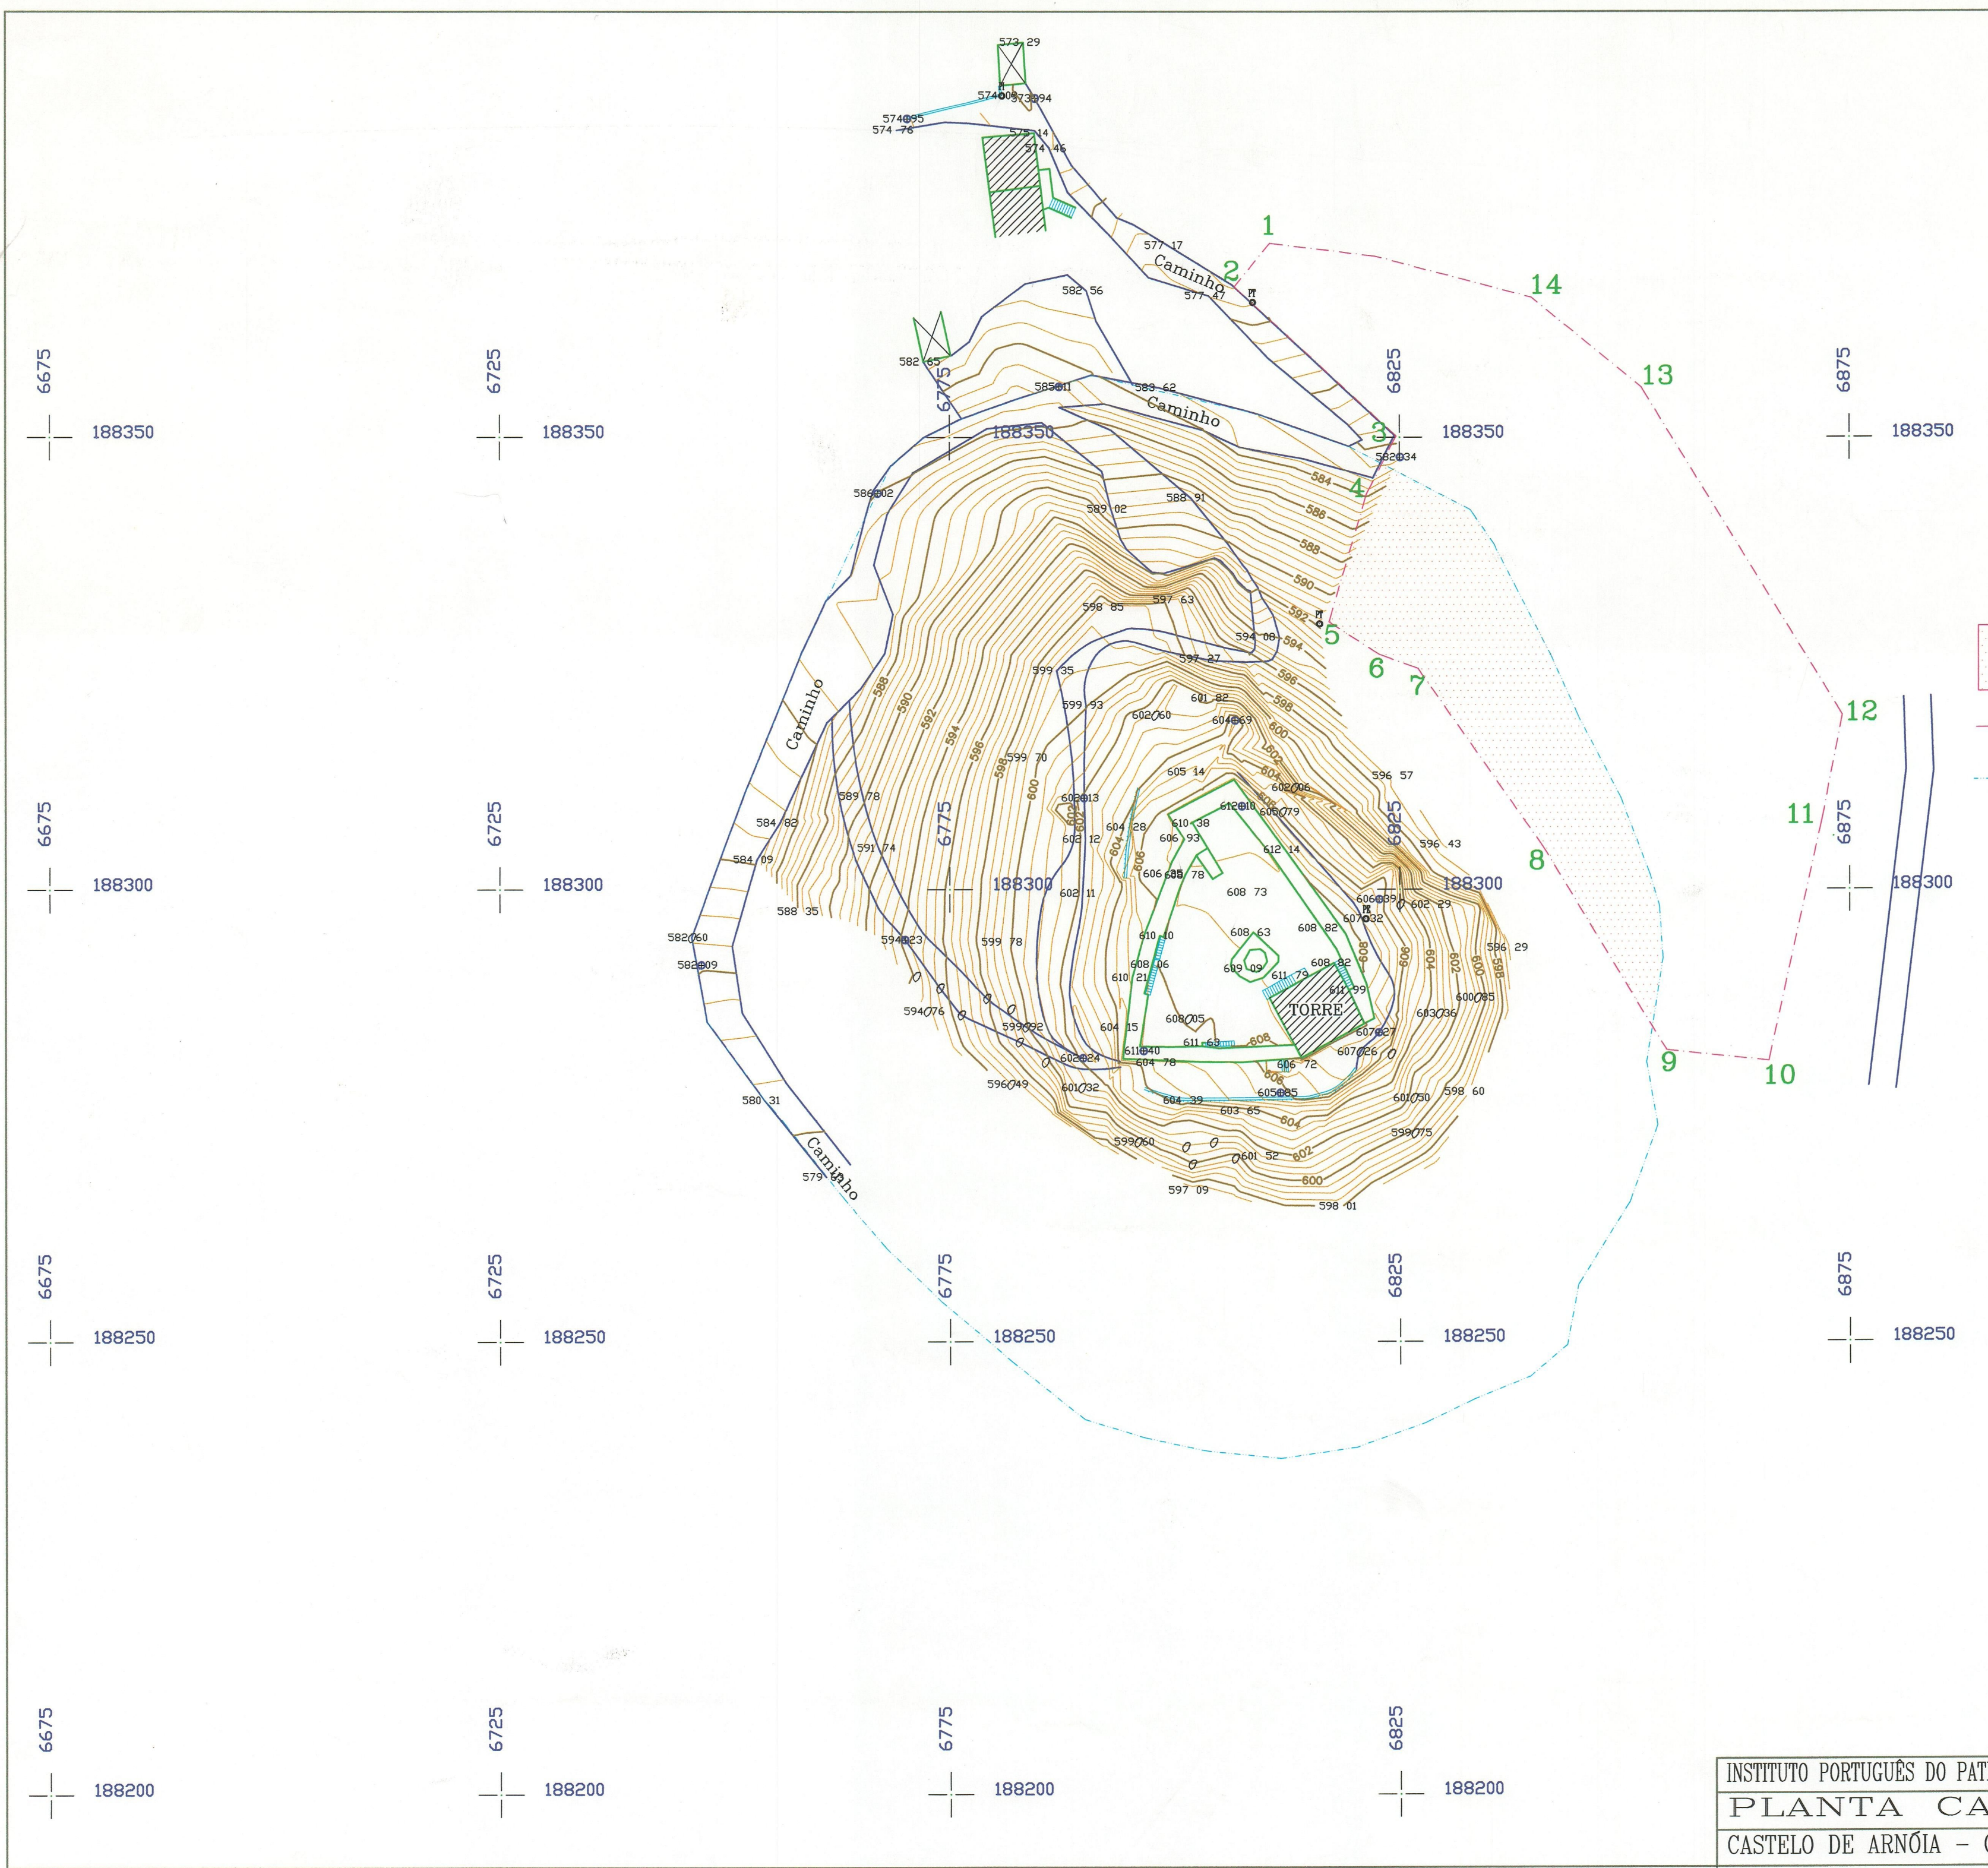

COTA 1417  
03.05.02  
E.S. 458247

Castelo de Arnóia  
03.05.02

relh-uh

**LEGENDA**

- Prédio de Rosa Ribeiro, no perímetro cadastral. Area=741m<sup>2</sup>
- Prédio de Rosa Ribeiro. Area=2943m<sup>2</sup>
- Perímetro a cadastrar. Area=9495m<sup>2</sup>

INSTITUTO PORTUGUÊS DO PATRIMÓNIO ARQUITECTÓNICO		ESCALA	1:500
PLANTA CADASTRAL		NUMERO	1C
CASTELO DE ARNÓIA - CELORICO DE BASTO		TOPOGRAFIA	
		DATA JUNHO - 2000	