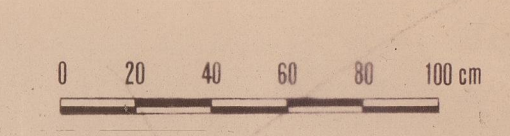

Mamãe Abaia

S. a. d. ... C. ... A. ...

PLANTA

Equidistancia das curvas de nível: 10 cm

Museu nº1 de Arqueologia - São João do Odebrecht - Castelo de Agostinho
 Fl. nº 11
 GRUPO DE ESTUDOS ARQUEOLÓGICOS DO PORTO