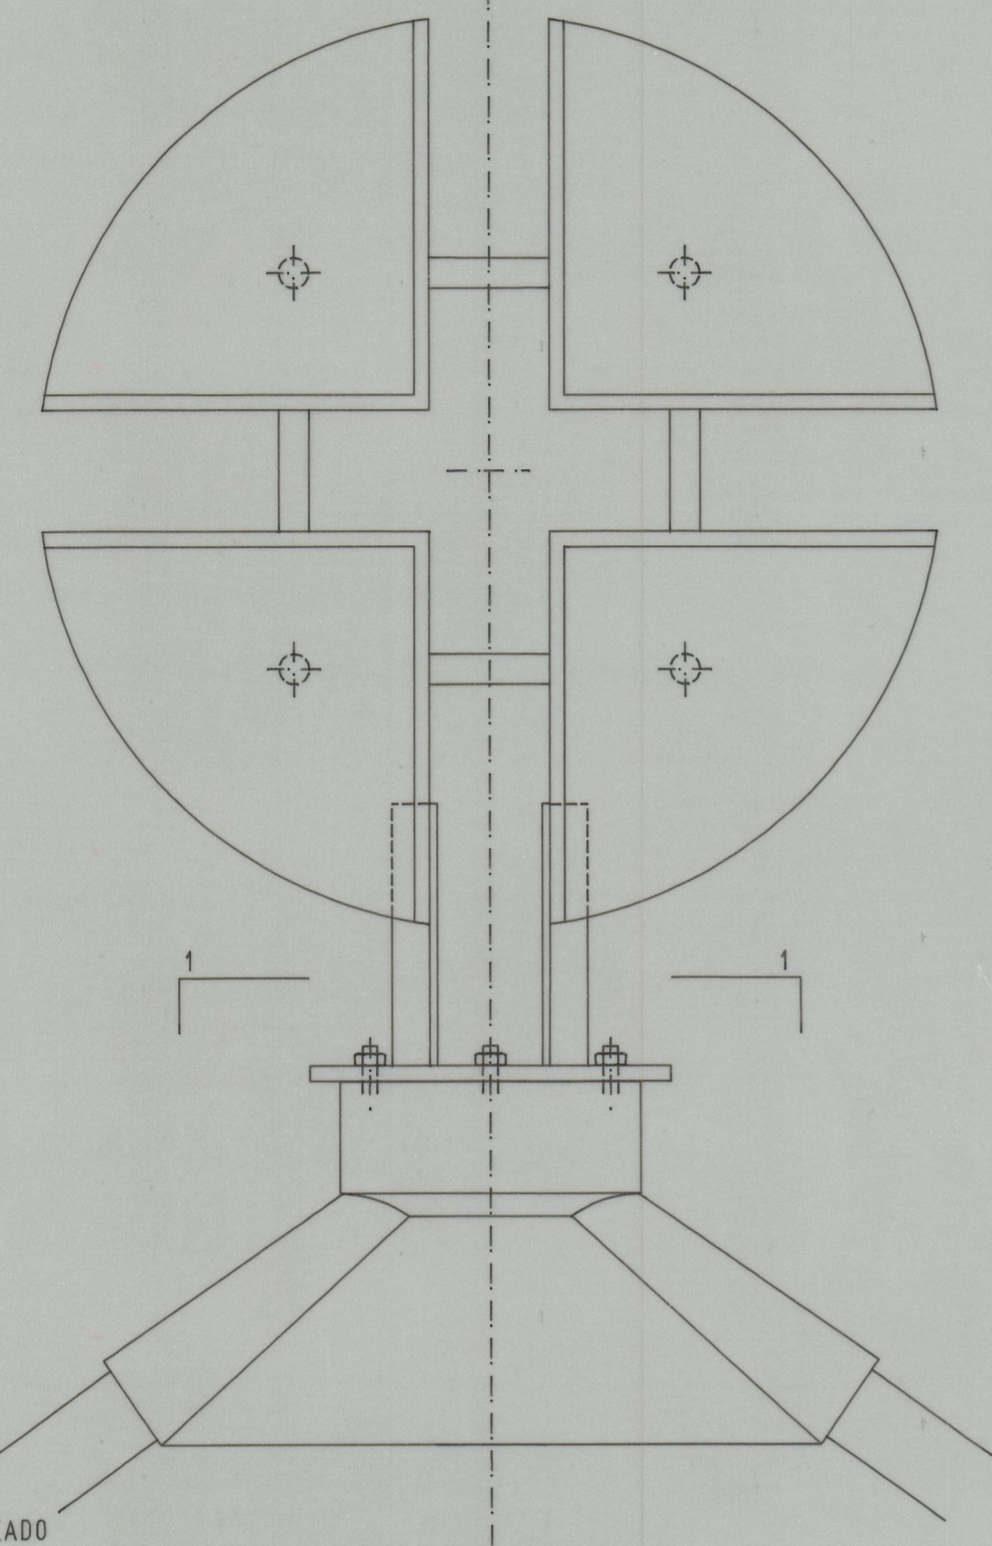

VISTA SUPERIOR