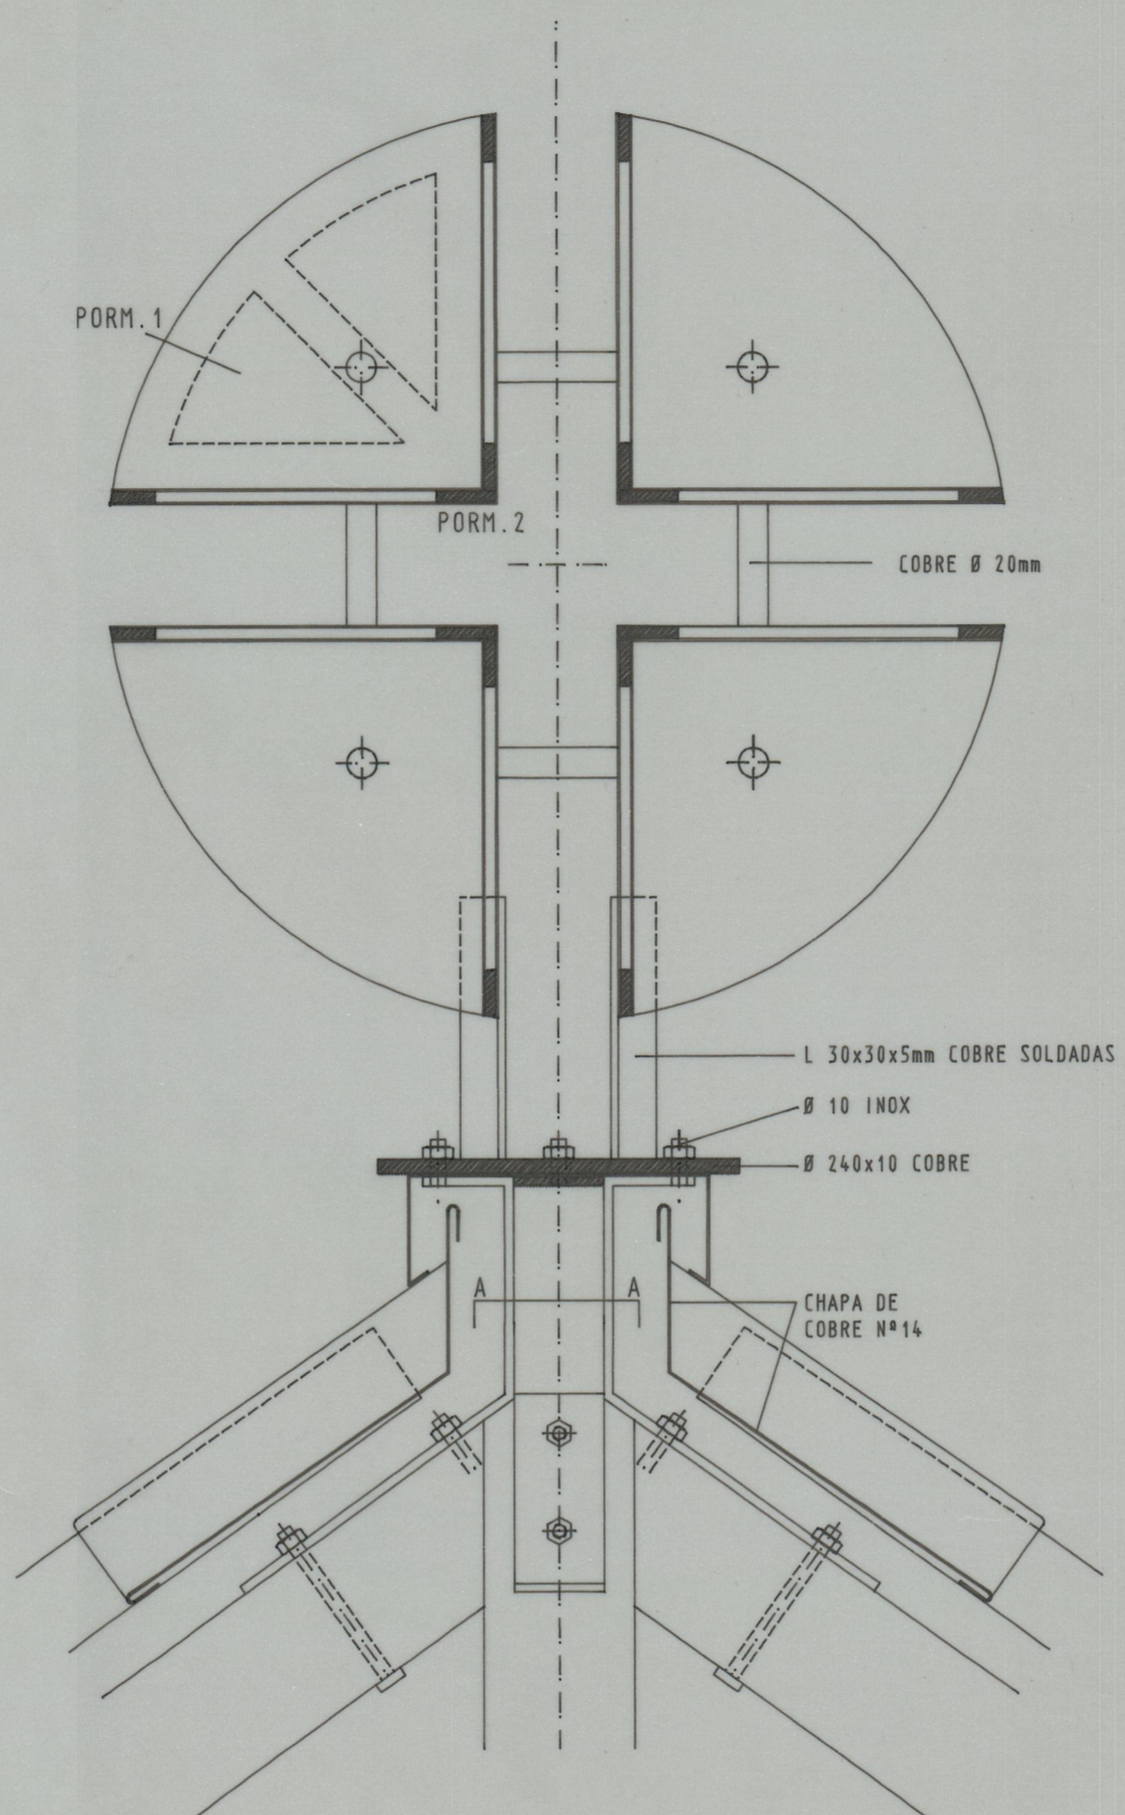

CORTE 2.2

IPPAR RECUPERAÇÃO DAS COBERTURAS E OUTROS TRABALHOS	SE DE BRAGA	Humberto Vieira / Abílio Mourão - Arquitectos	12
	PROJECTO DE EXECUÇÃO	Setembro 1995	
REHATE DA COBERTURA DOS ZIMBÓRIOS PORMENORES	Escala: 1/5 e 1/1		

Gra 266
41-3553