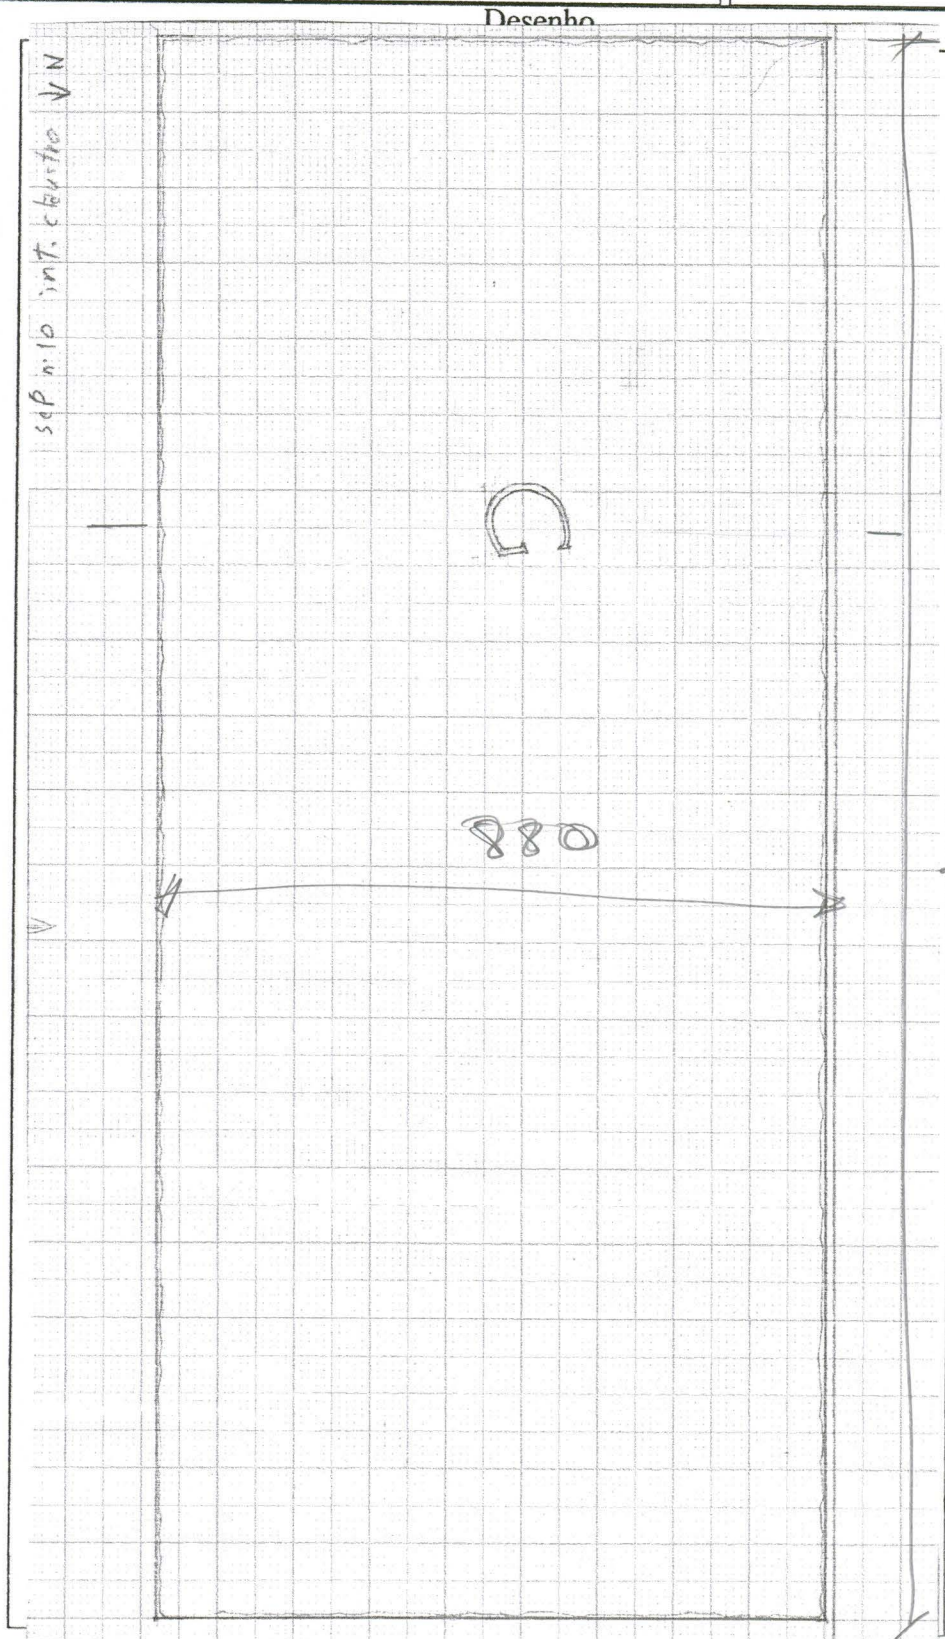

0 10 20 cm

d.o.: IPPAR, Direcção Regional de Coimbra  
Local: Mosteiro de Santa Clara-a-Velha, COIMBRA

LEVANTAMENTO: LUIS SEBASTIAN 98 - NUNO SANTOS 03  
TINTAGEM: NUNO SANTOS 03

ESCALA:

DESENHO:

LAJE TUMULAR 52CL

Folha nº

52

# Intervenção Arqueológica em Santa Clara-a-Velha

SEP.Nº <sup>52</sup> <del>18</del> Claustro	Quota	13.35 - 13.20	Foto nº
	Q.	B'5 IV	Diapos. nº
	Comprim.	270 cm	Localiz.: Exterior <input checked="" type="checkbox"/> interior claustro
	Largura	87 cm	Interior <input type="checkbox"/>

Orientação

Escala

0 10 20 cm