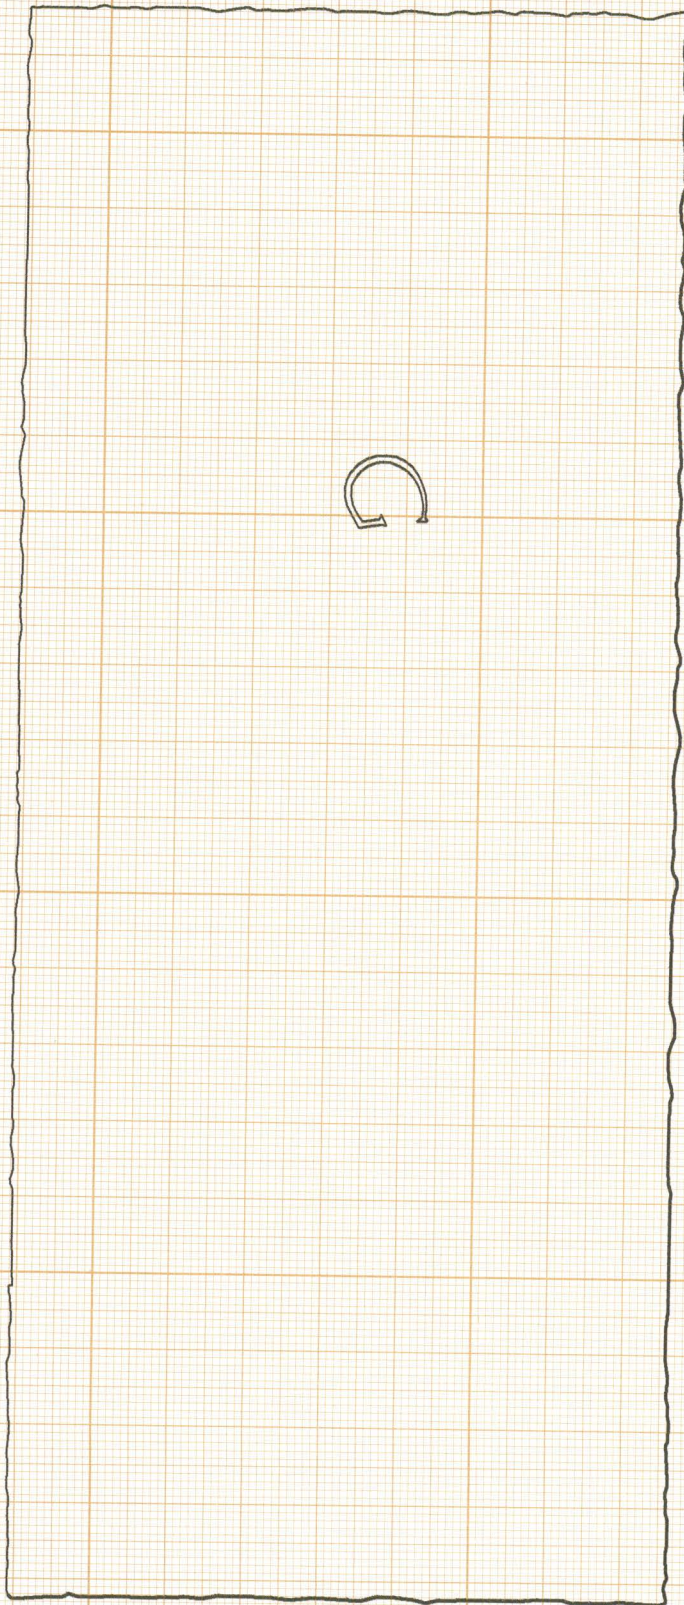

0 10 20 cm

d.o.: IPPAR, Direcção Regional de Coimbra  
Local: Mosteiro de Santa Clara-a-Velha, COIMBRA

LEVANTAMENTO: LUIS SEBASTIAN 98 - NUNO SANTOS 03  
TINTAGEM: NUNO SANTOS 03

ESCALA:

DESENHO:

LAJE TUMULAR 52CL

# Intervenção Arqueológica em Santa Clara-a-Velha

SEP.Nº <sup>52</sup> <del>18</del> Claustro	Quota	13.35 - 13.20	Foto nº
	Q.	B'5 IV	Diapos. nº
	Comprim.	270 cm	Localiz.: Exterior <input checked="" type="checkbox"/> interior claustro
	Largura	87 cm	Interior <input type="checkbox"/>

Orientação

Escala

0 10 20 cm