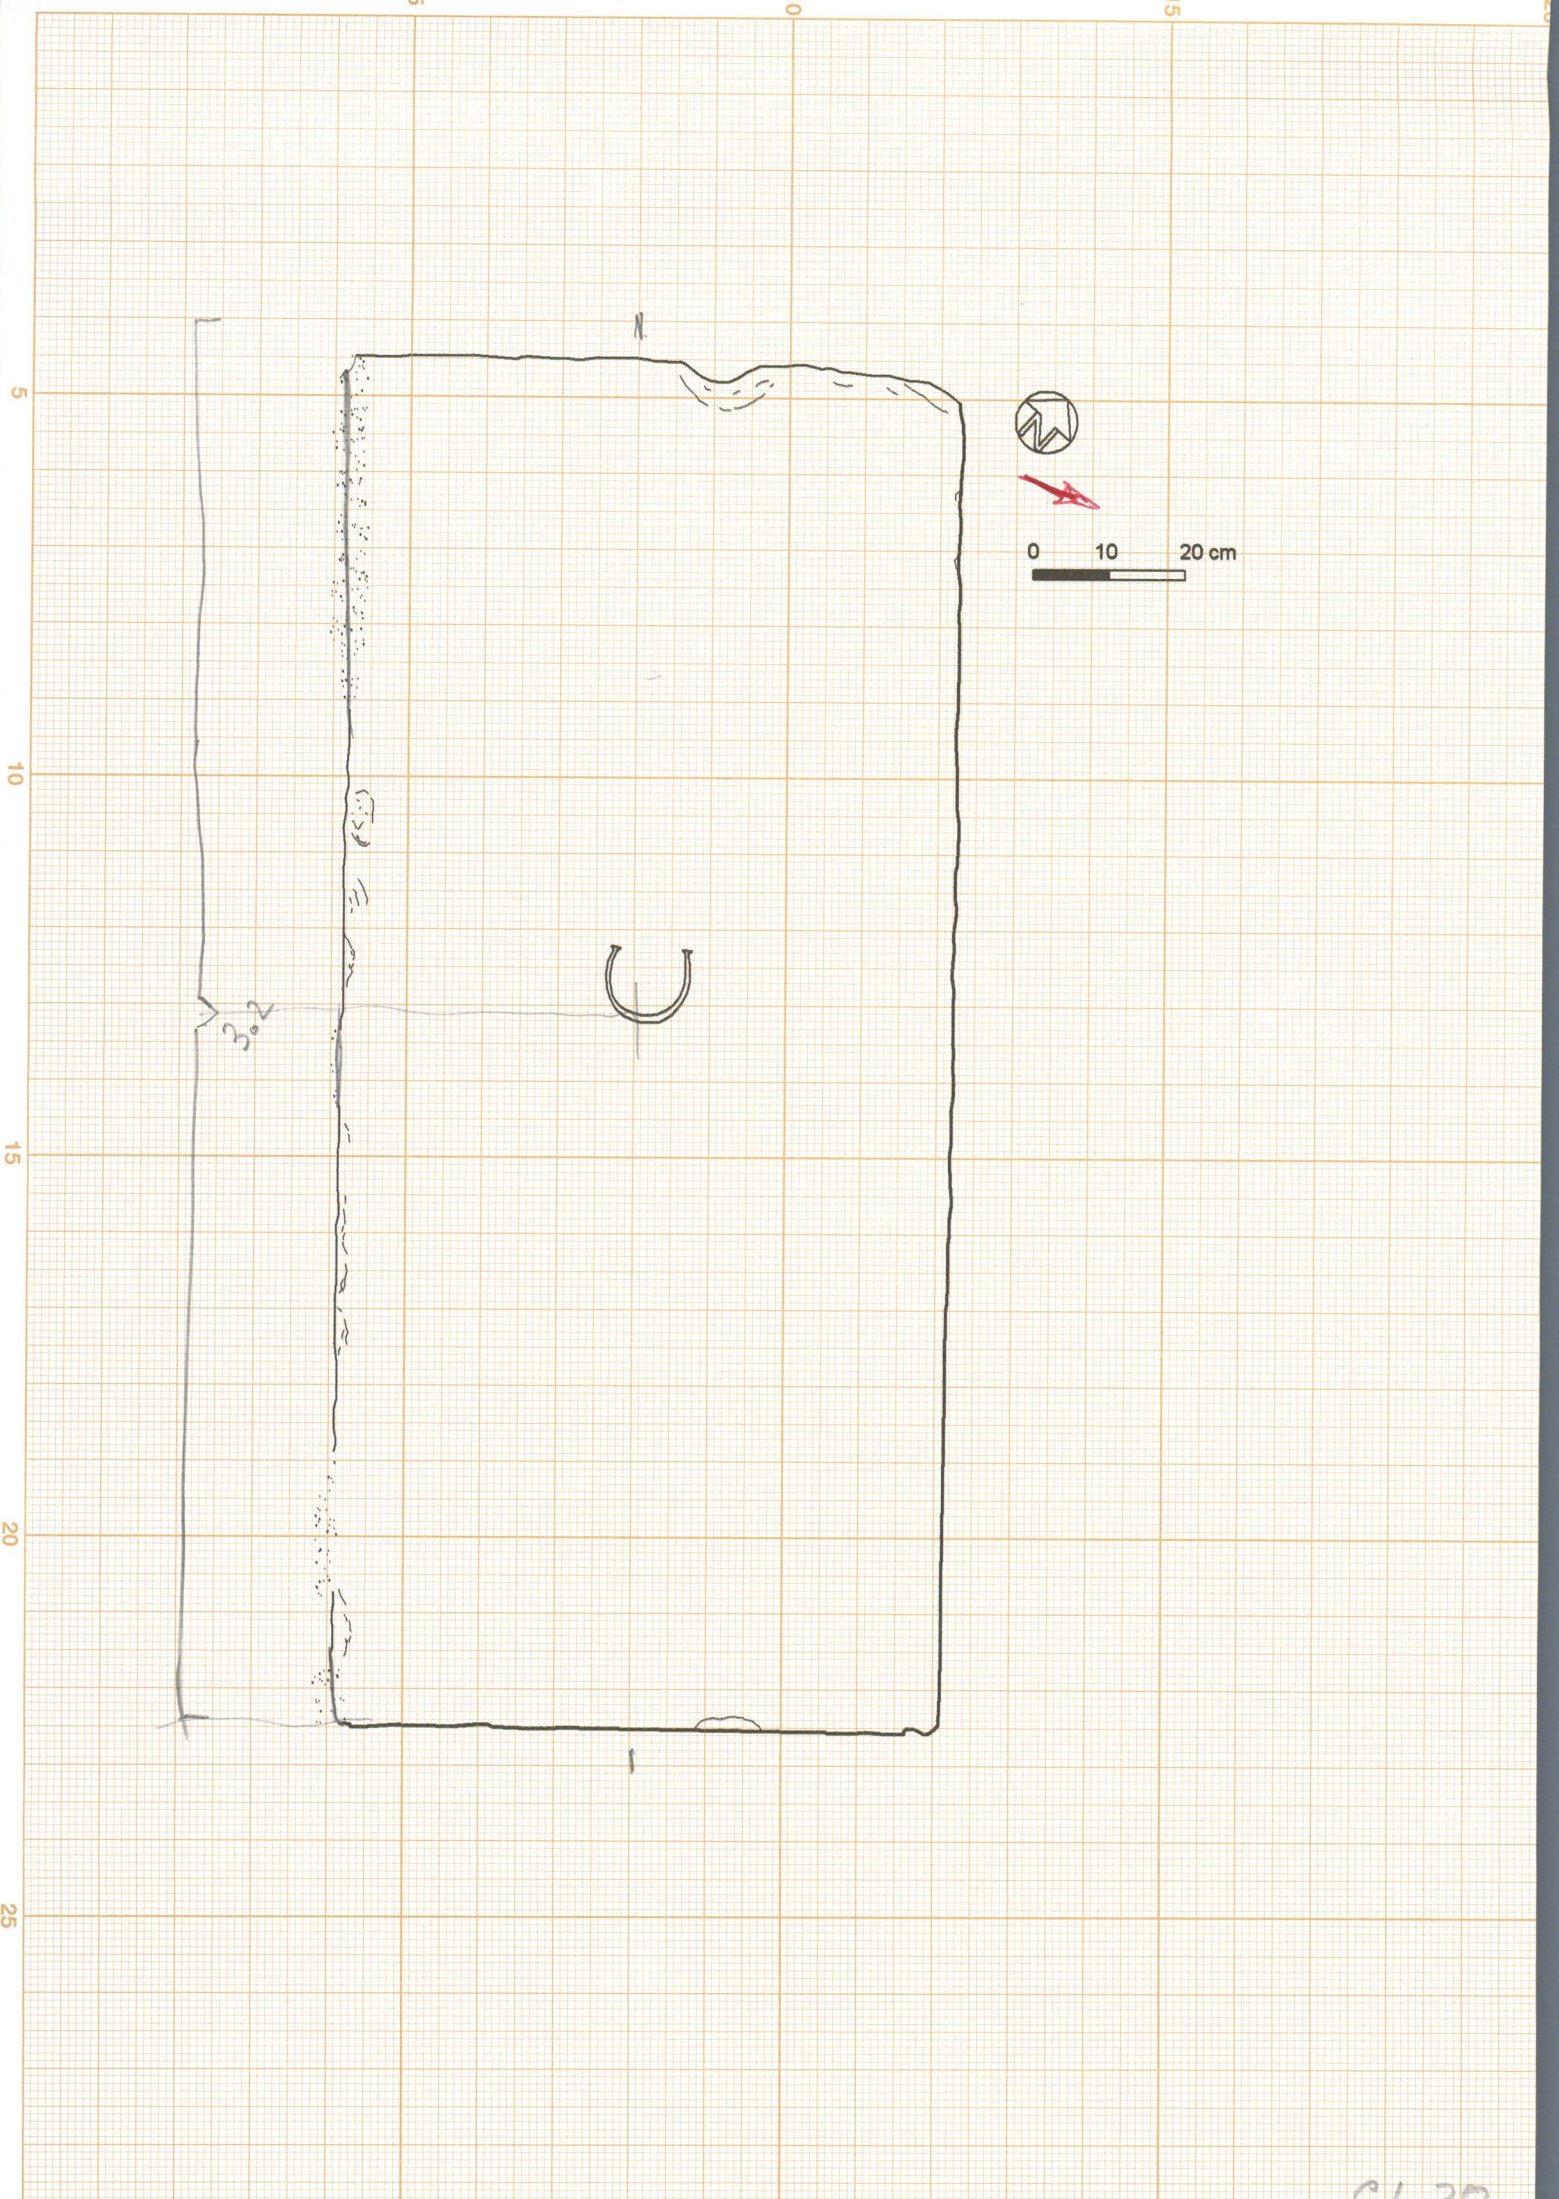

d.o. : IPPAR, Direcção Regional de Coimbra  
Local : Mosteiro de Santa Clara-a-Velha, COIMBRA

LEVANTAMENTO: LUIS SEBASTIAN 98 - NUNO SANTOS 03  
TINTAGEM: NUNO SANTOS 03

ESCALA:  
1/10

DESENHO:  
LAJE TUMULAR 38CL

Folha n°  
38

CL 38