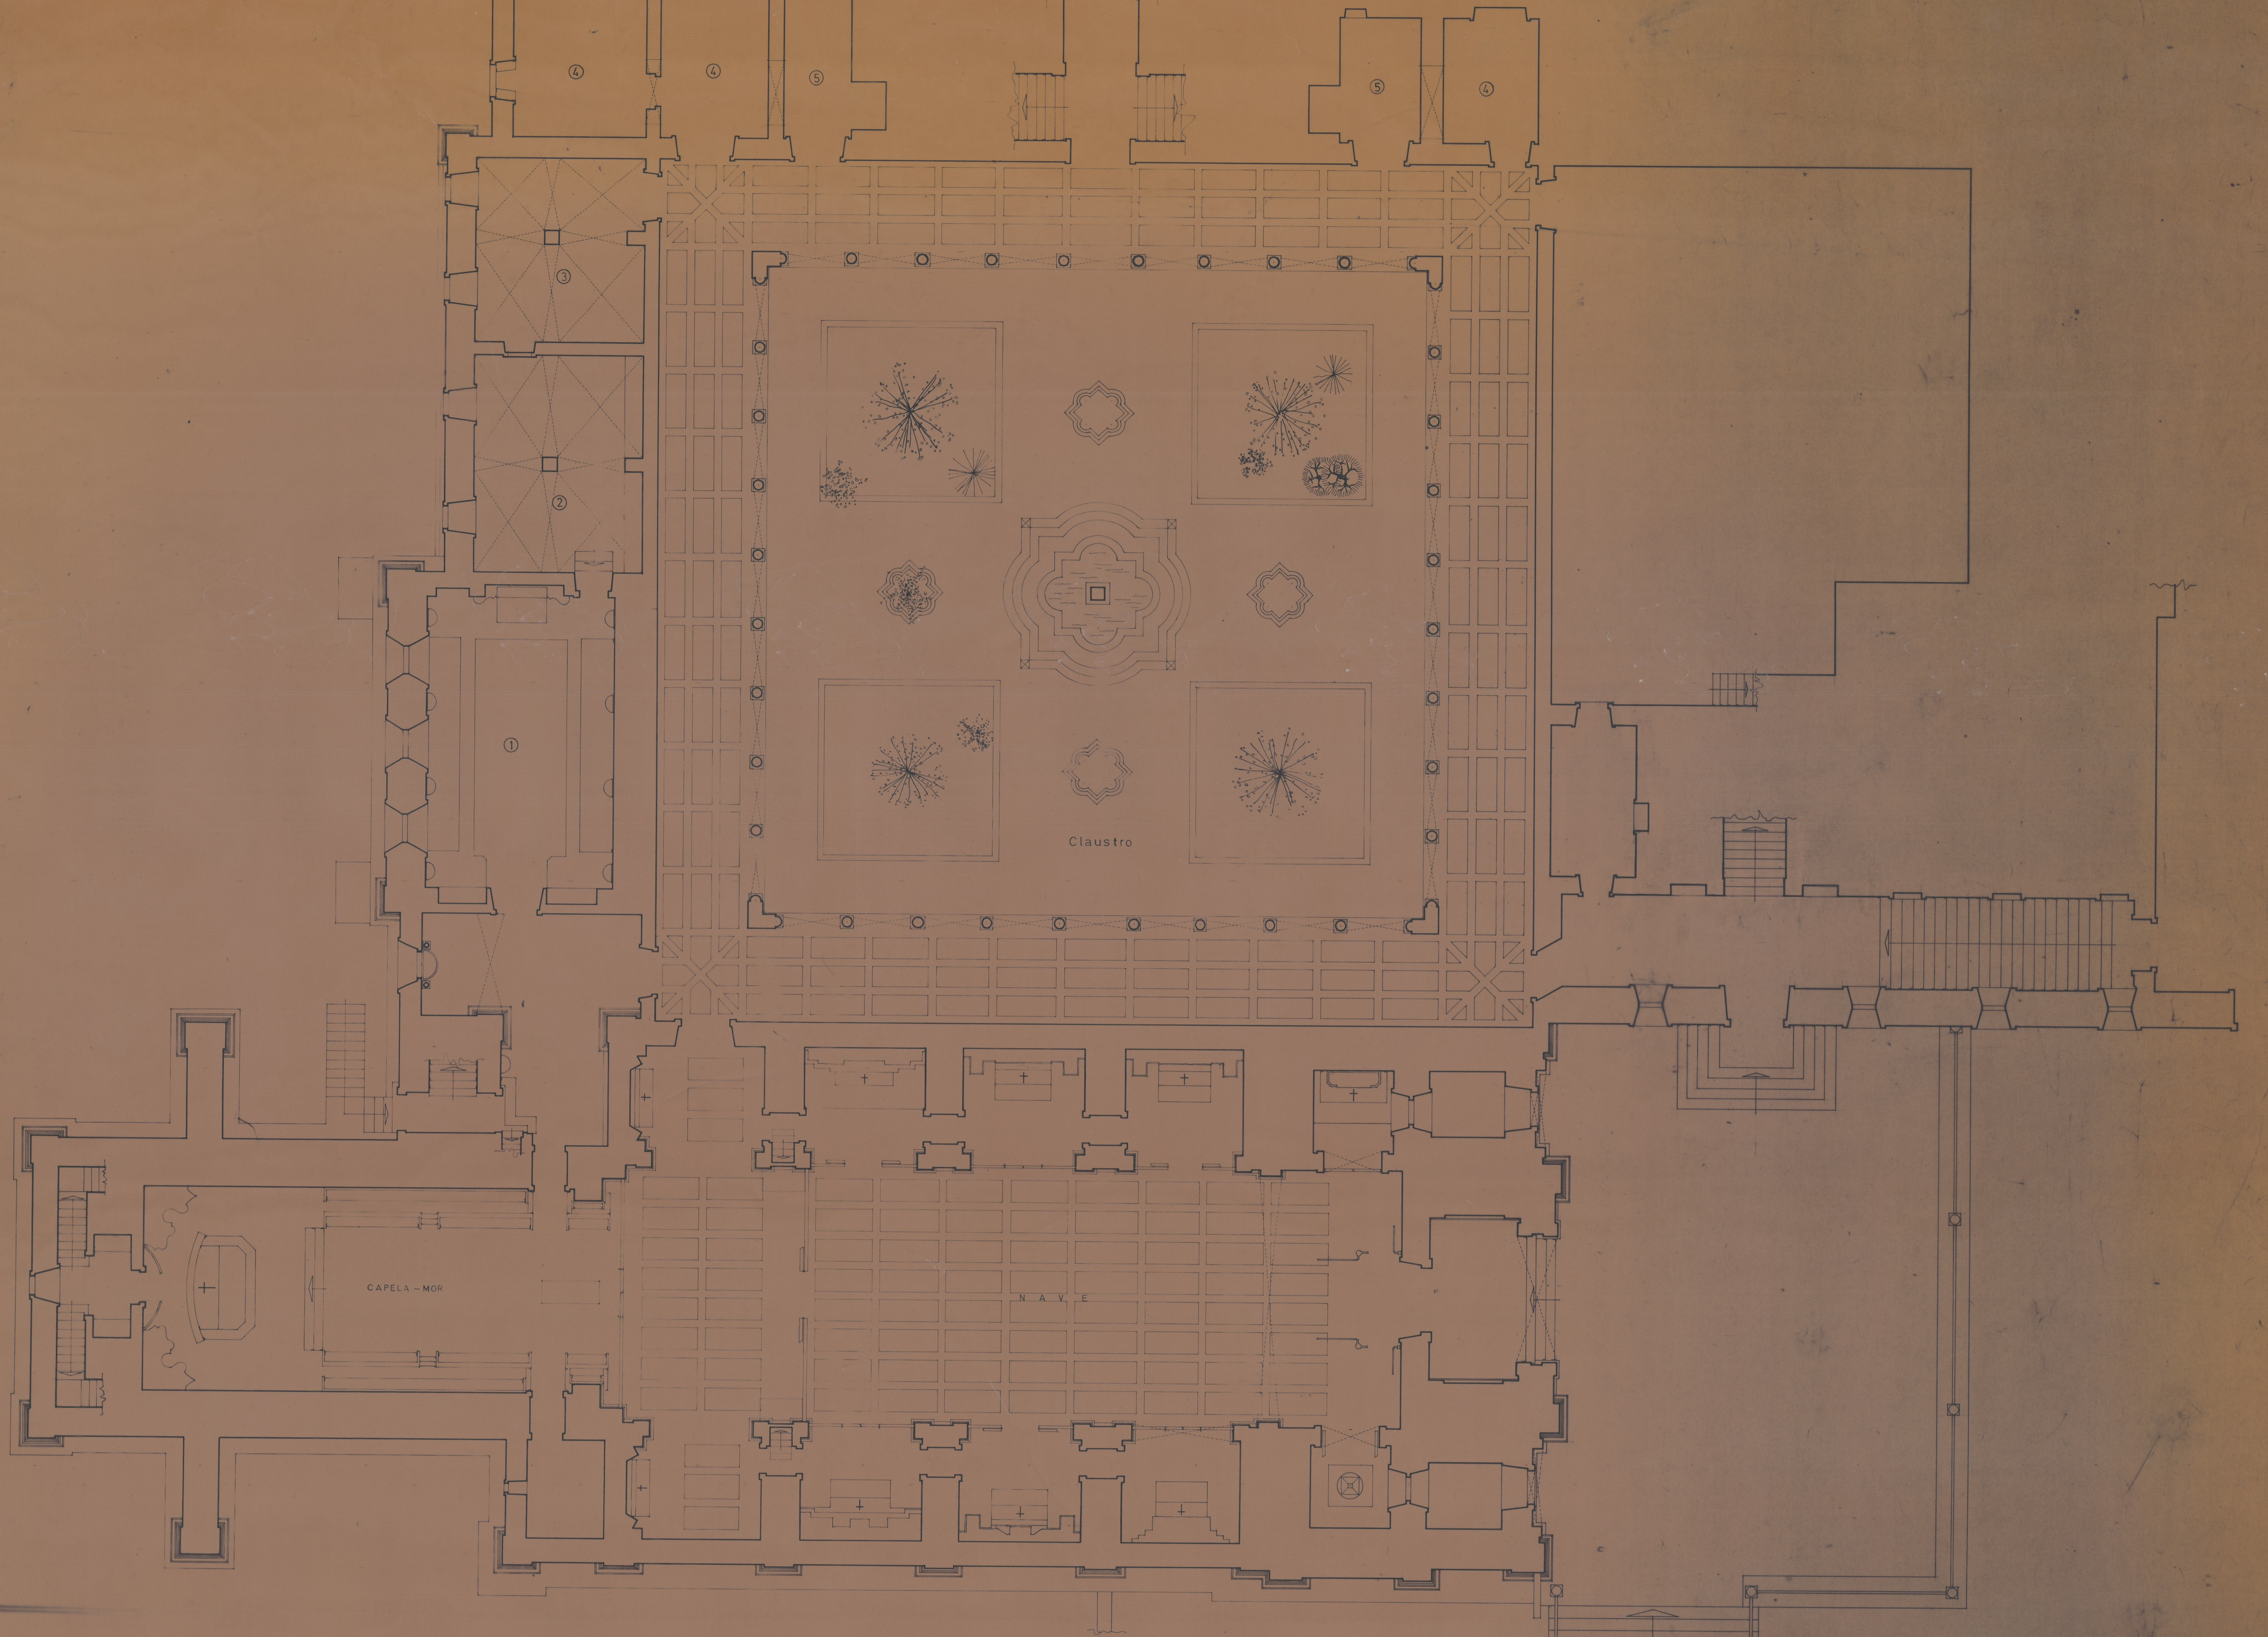

IGR. e Mont. do  
Tribais  
cota Δ 362  
e. s. 4679 53

41-3370

LEGENDA

- ① - SACRISTIA
- ② - ANTE-CÂMARA
- ③ - COMPARTAMENTO ANEXO
- ④ - COMPARTIMENTO A SUL DO CLAUSTRO
- ⑤ - CAPELAS NA ALA SUL DO CLAUSTRO