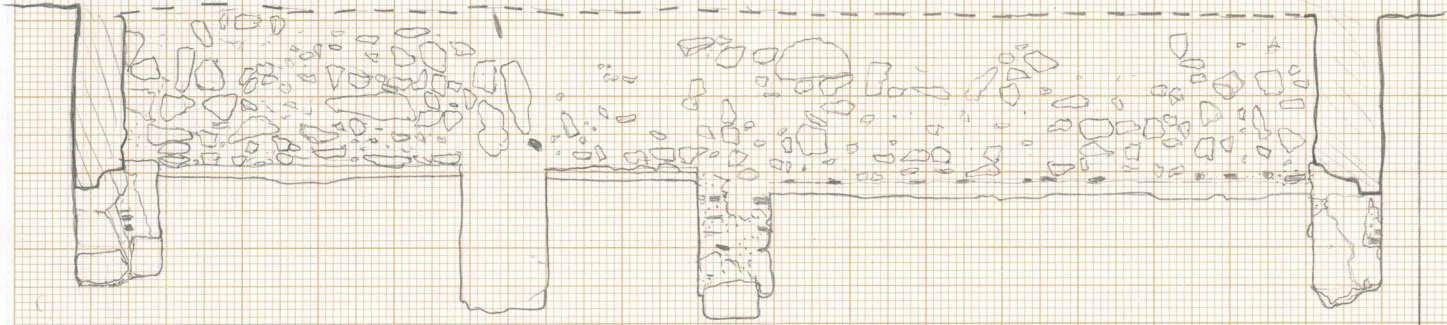

Campana Abasco Norte Esc. 1/40 Norte SCU 97
int. claustro

SCU/97
Campana Norte (1:13)
Esc. 1/40 N
Des. Luis Sepulchre
Mónica Giménez

CORTE ↑ N
ALVARO

Camfeno N-1

44