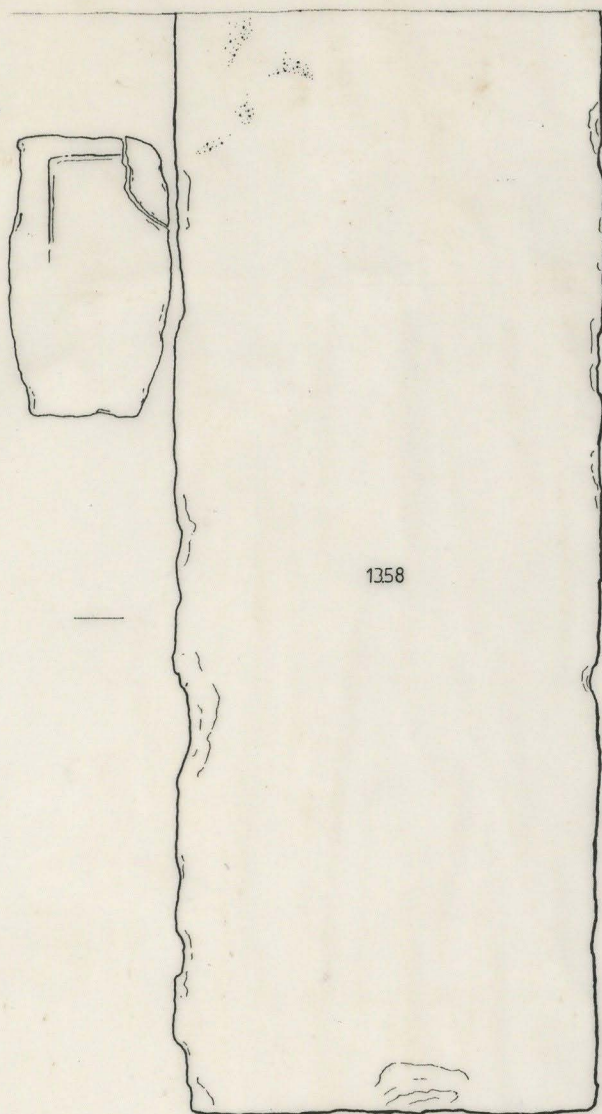

Sep. 16 adro
(Norte)

0 20 cm

X

Sepultura nº 16 Zona envolvente da fachada Norte da Igreja	SCV 98 DES: <i>[Handwritten Signature]</i>
---	---

Intervenção Arqueológica em Santa Clara-a-Velha

SEP. N° 16 Zona Norte	Quota	T372 13.58	Foto n°
	Q.	B3-IV B5-III	Diapos. n°
	Comprim.	+ de 150 cm	Localiz.: Exterior <input checked="" type="checkbox"/> Norte
	Largura	57 cm	Interior <input type="checkbox"/>

Desenho

Orientação

Escala