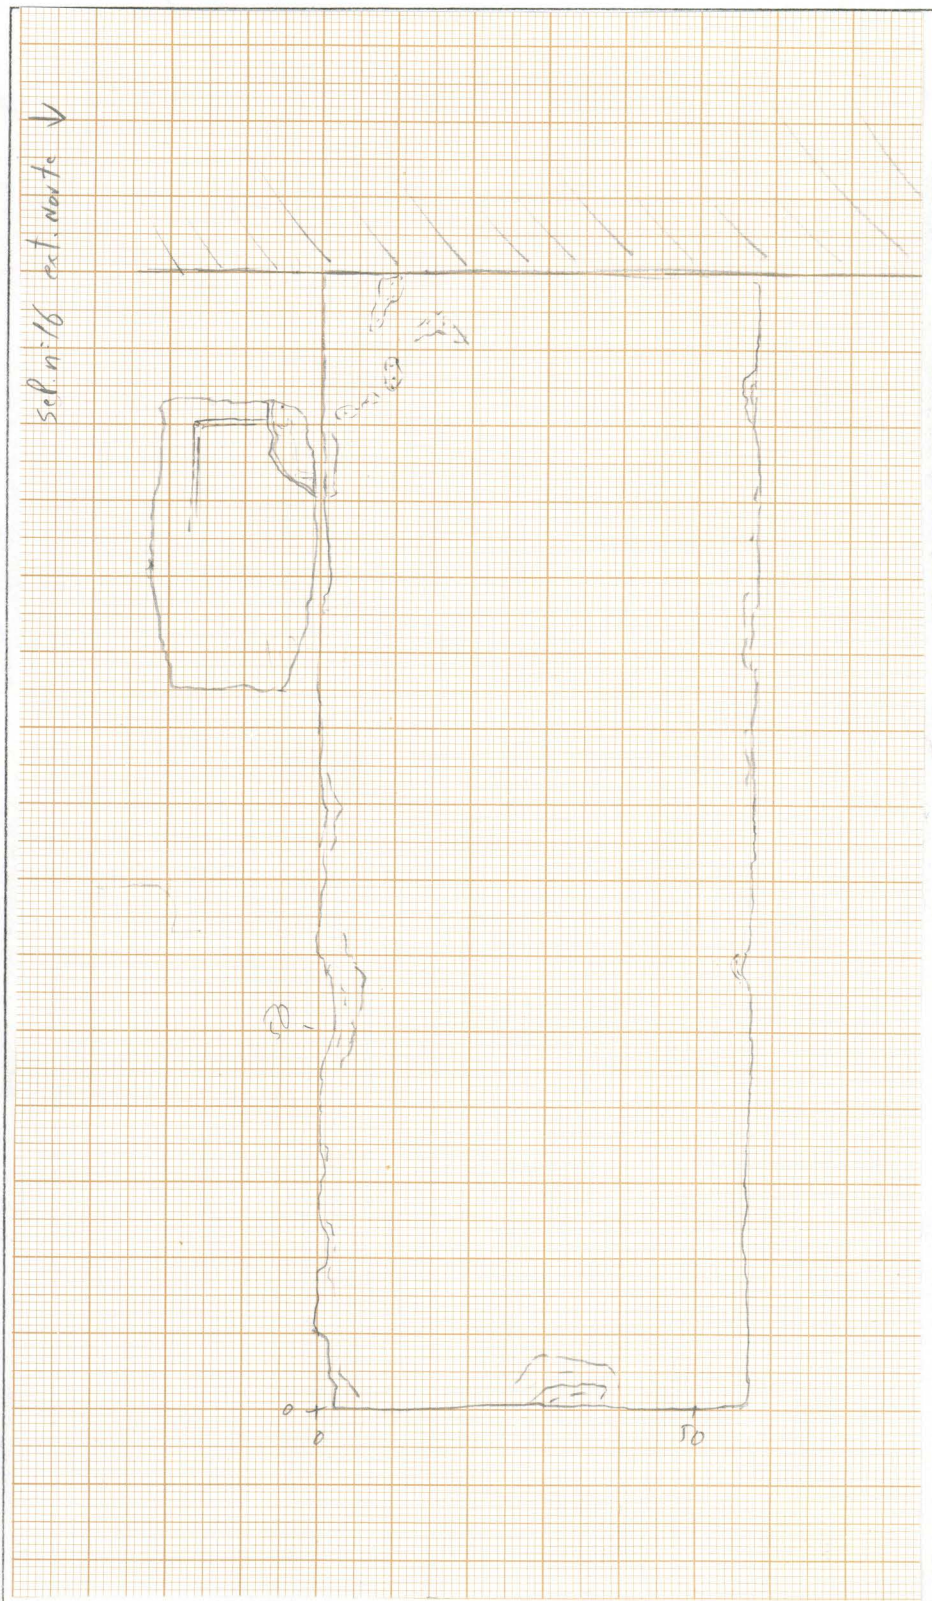

Sep. 16 adro
(Norte)

0 20 cm

X

Sepultura nº 16 Zona envolvente da fachada Norte da Igreja	SCV 98 DES: <i>[Handwritten Signature]</i>
---	---

Intervenção Arqueológica em Santa Clara-a-Velha

SEP. N° 16 Zona Norte	Quota	T372 13.58	Foto n°
	Q.	B3-IV B5-III	Diapos. n°
	Comprim.	+ de 150 cm	Localiz.: Exterior <input checked="" type="checkbox"/> Norte
	Largura	57 cm	Interior <input type="checkbox"/>

Desenho

Orientação

Escala