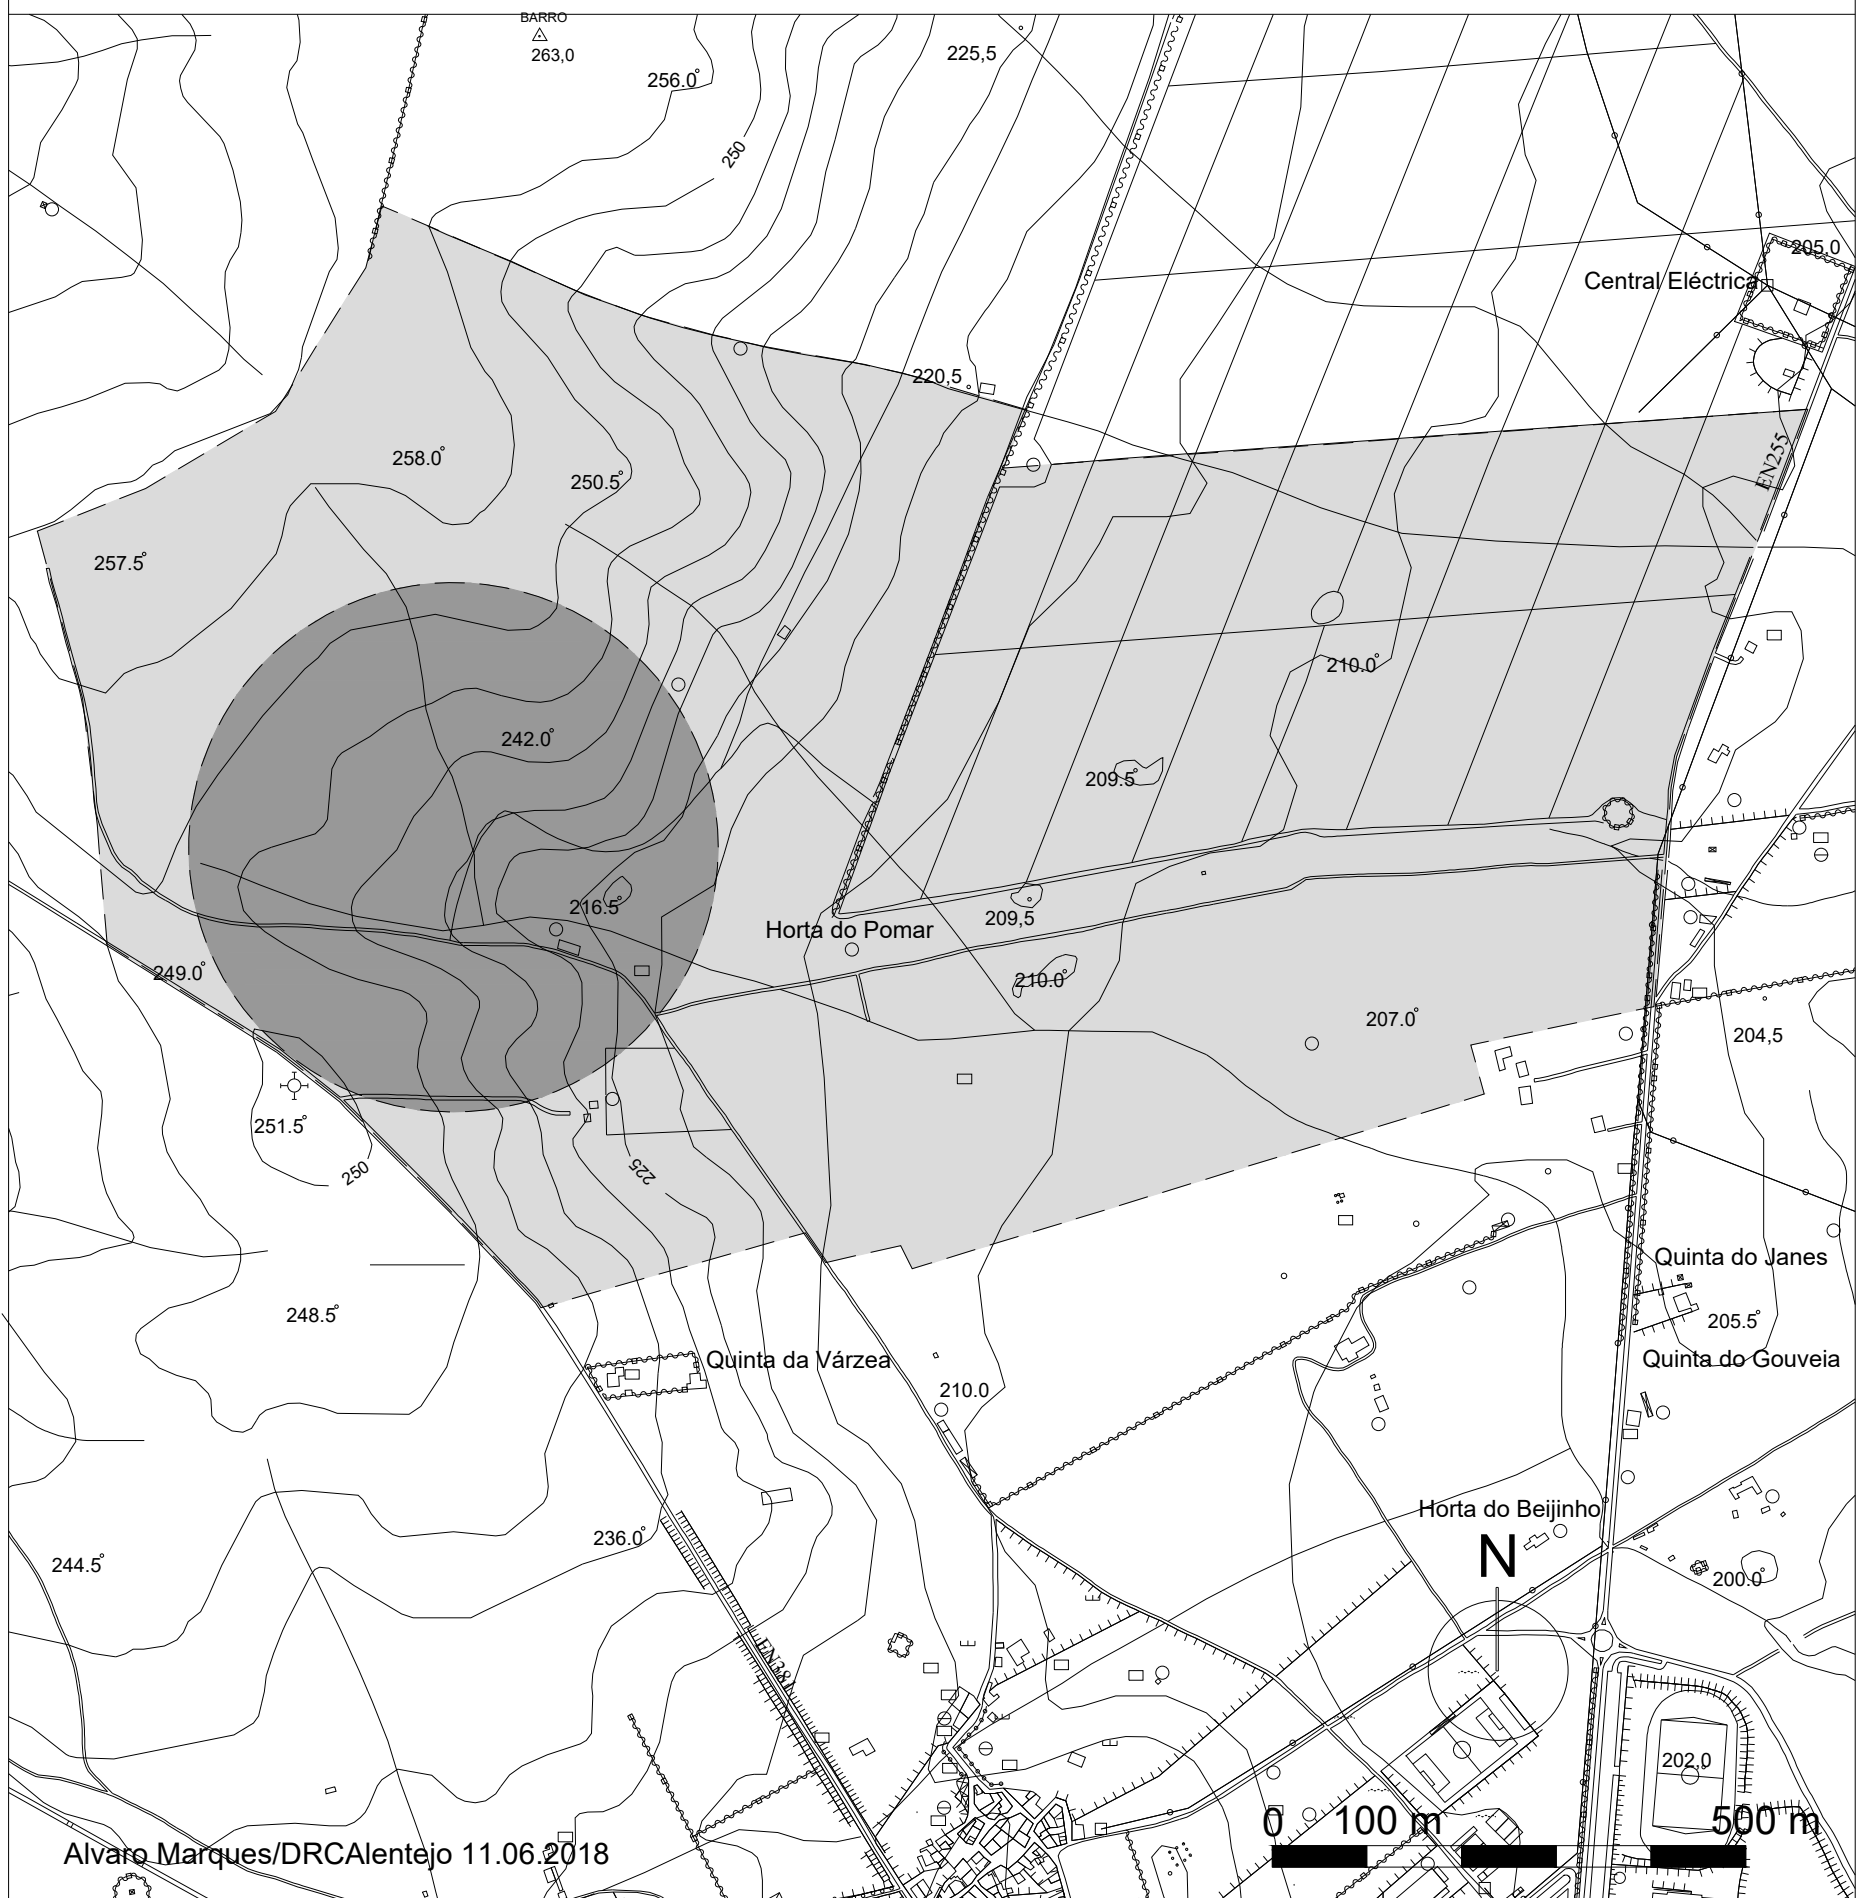

Complexo Arqueológico dos Perdigões

Monte dos Perdigões
Freguesia de Reguengos de Monsaraz
Concelho de Reguengos de Monsaraz

 Sítio de interesse nacional / monumento nacional (MN) - - - - - área de sensibilidade arqueológica (ASA)

 Zona especial de proteção (ZEP) - - - - - área de sensibilidade arqueológica (ASA)

Complexo Arqueológico dos Perdigões

Monte dos Perdigões
Freguesia de Reguengos de Monsaraz
Concelho de Reguengos de Monsaraz

 Sítio de interesse nacional / monumento nacional (MN)

 Zona geral de proteção (ZGP)