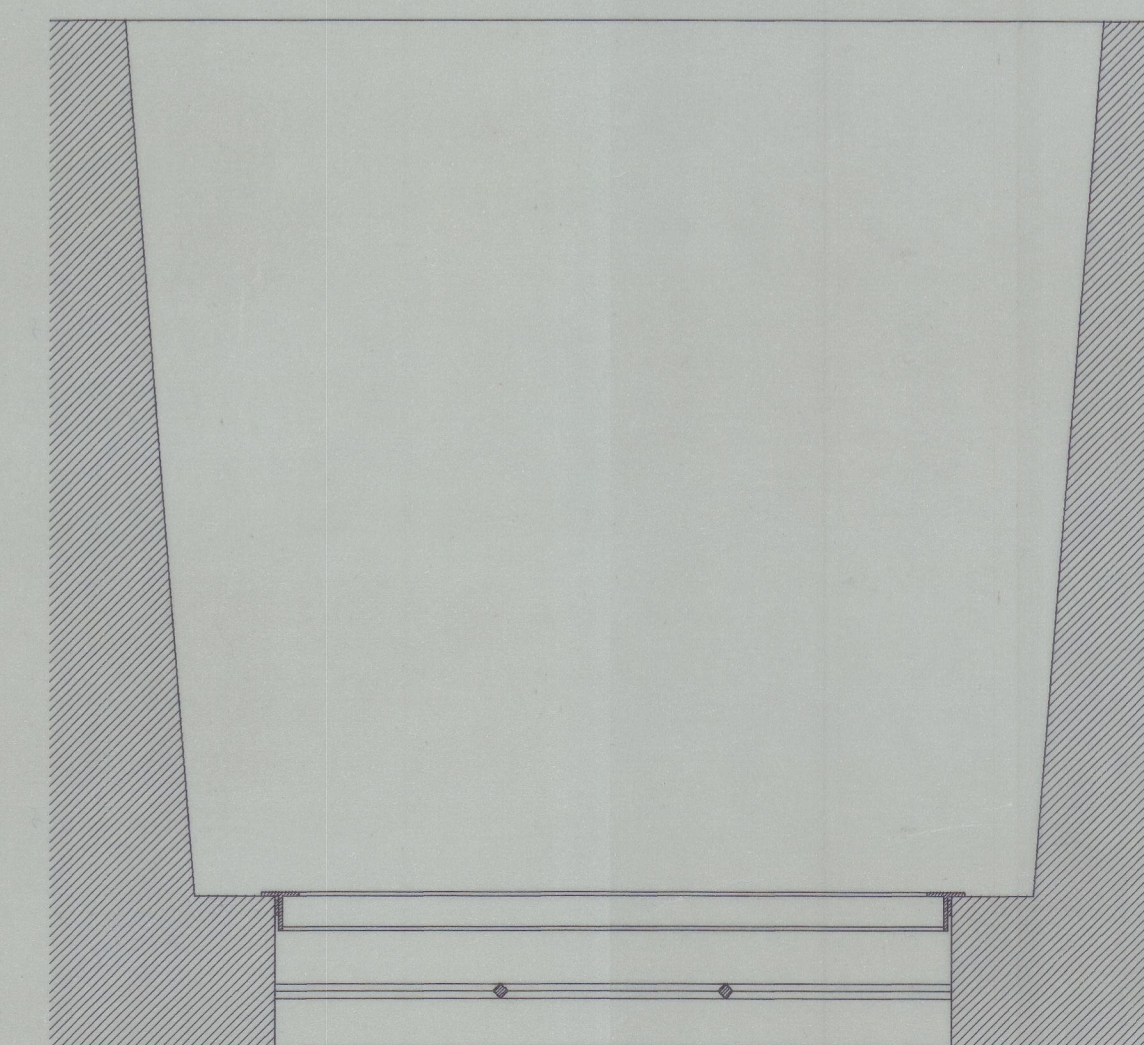

JEB PLANTA

Cota 3347
41-2810