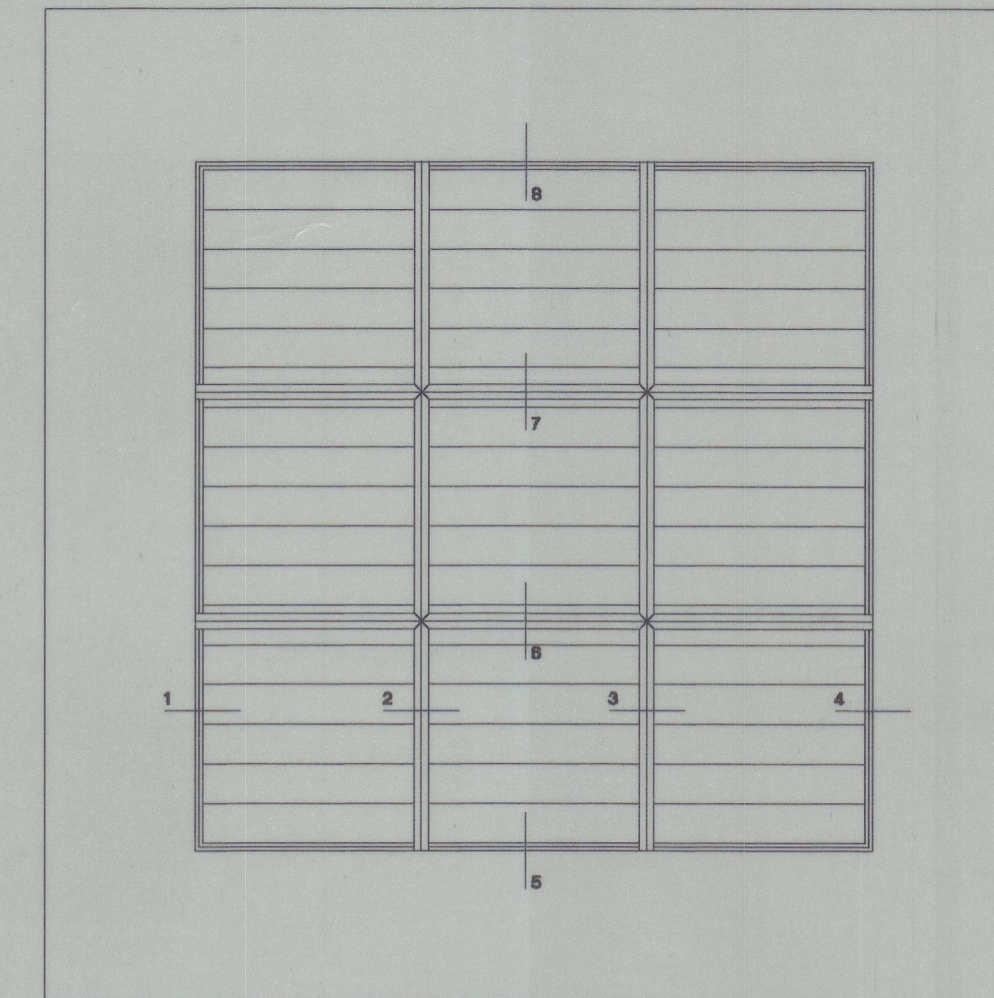

JEB ALCADO EXTERIOR