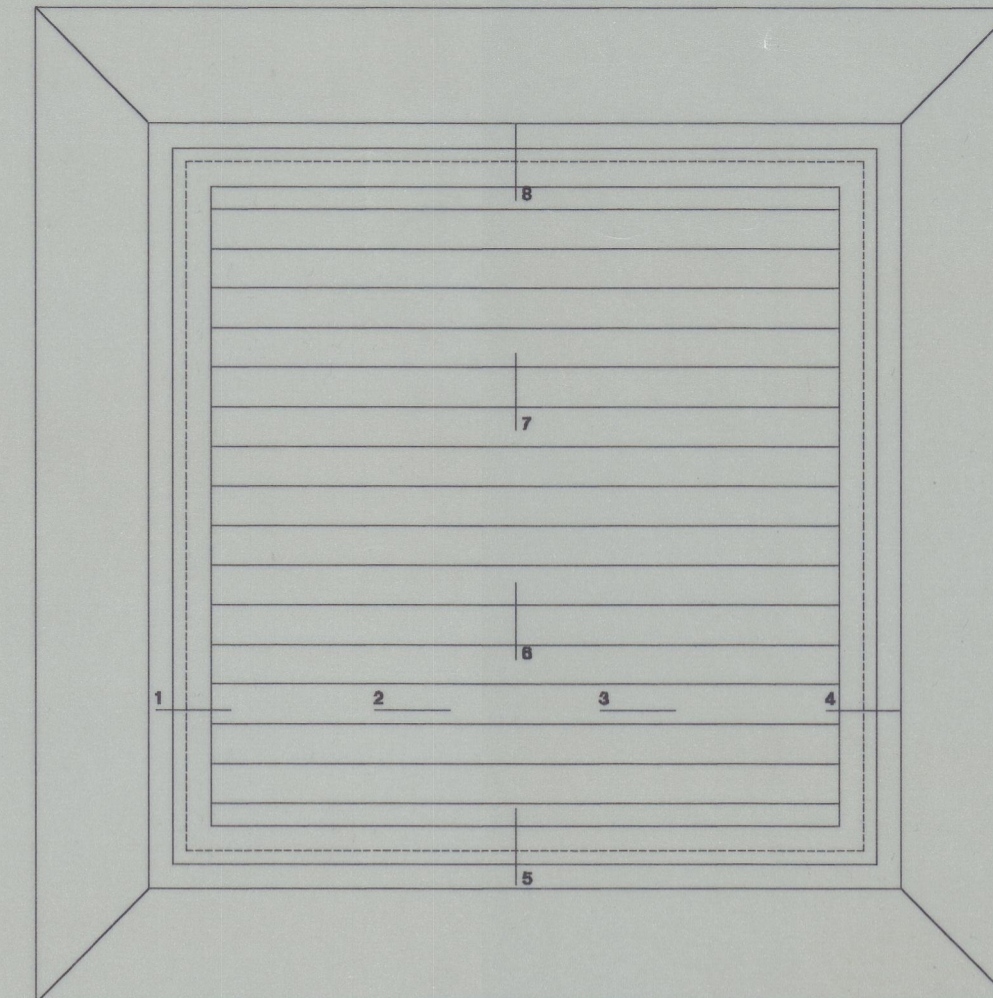

JEB ALCADO INTERIOR