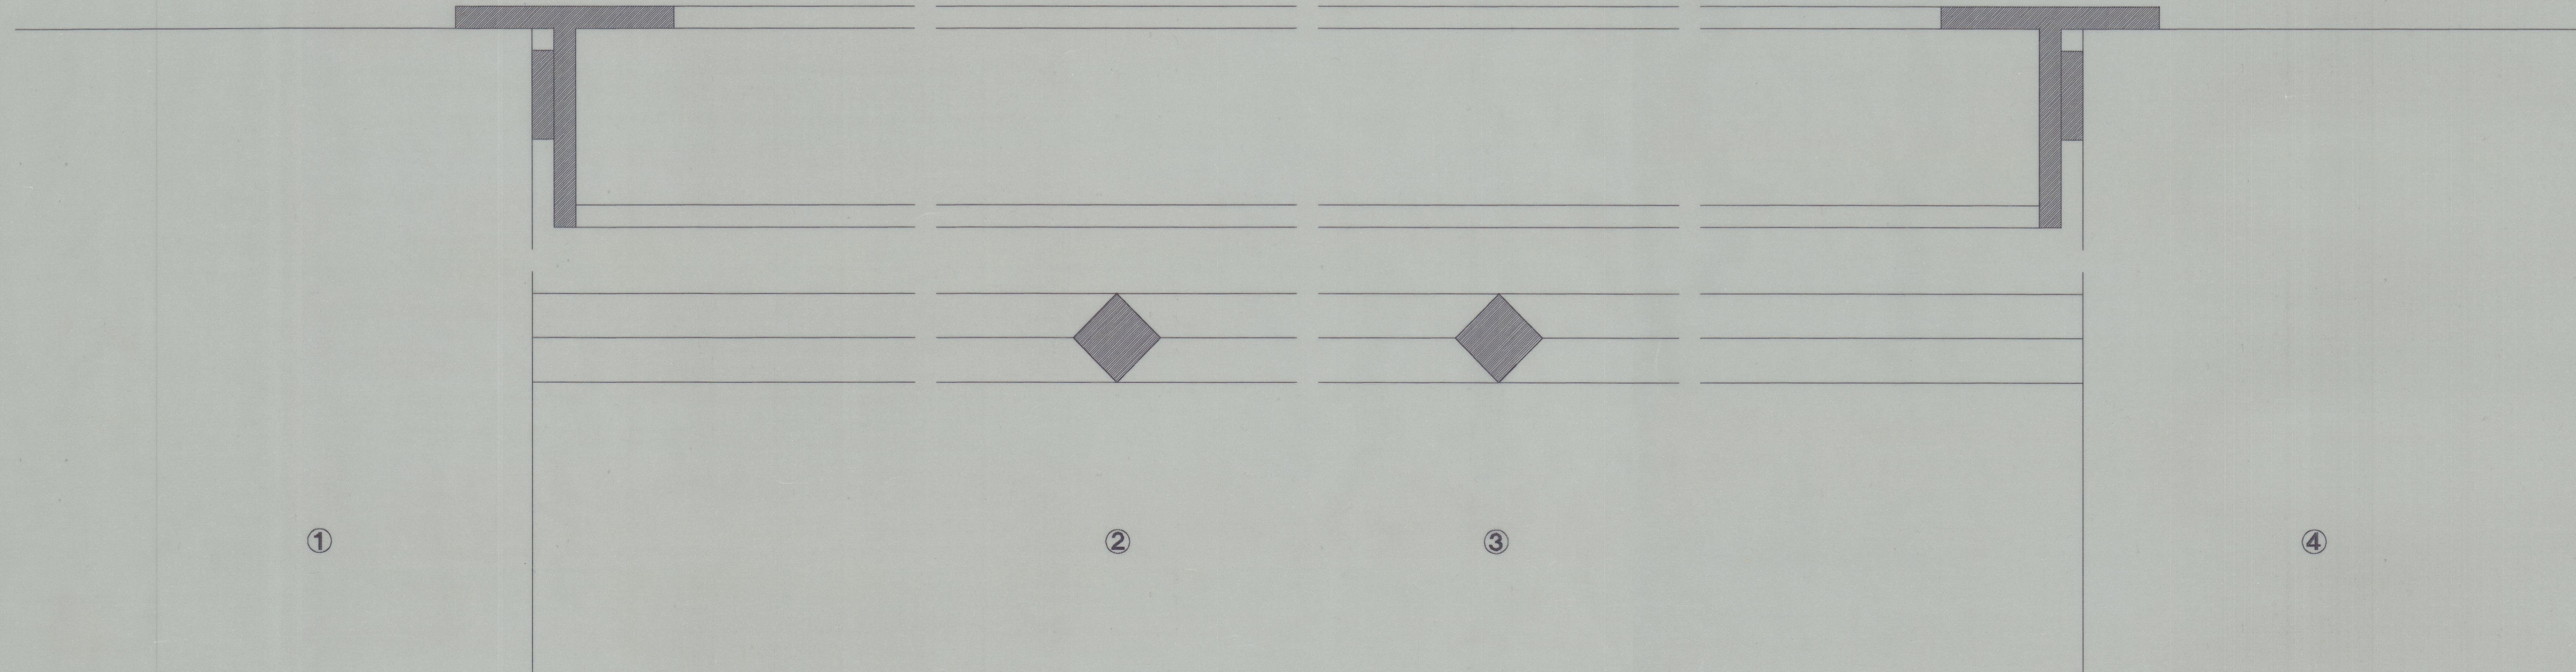

JEB, JET E JEB CORTE HORIZONTAL