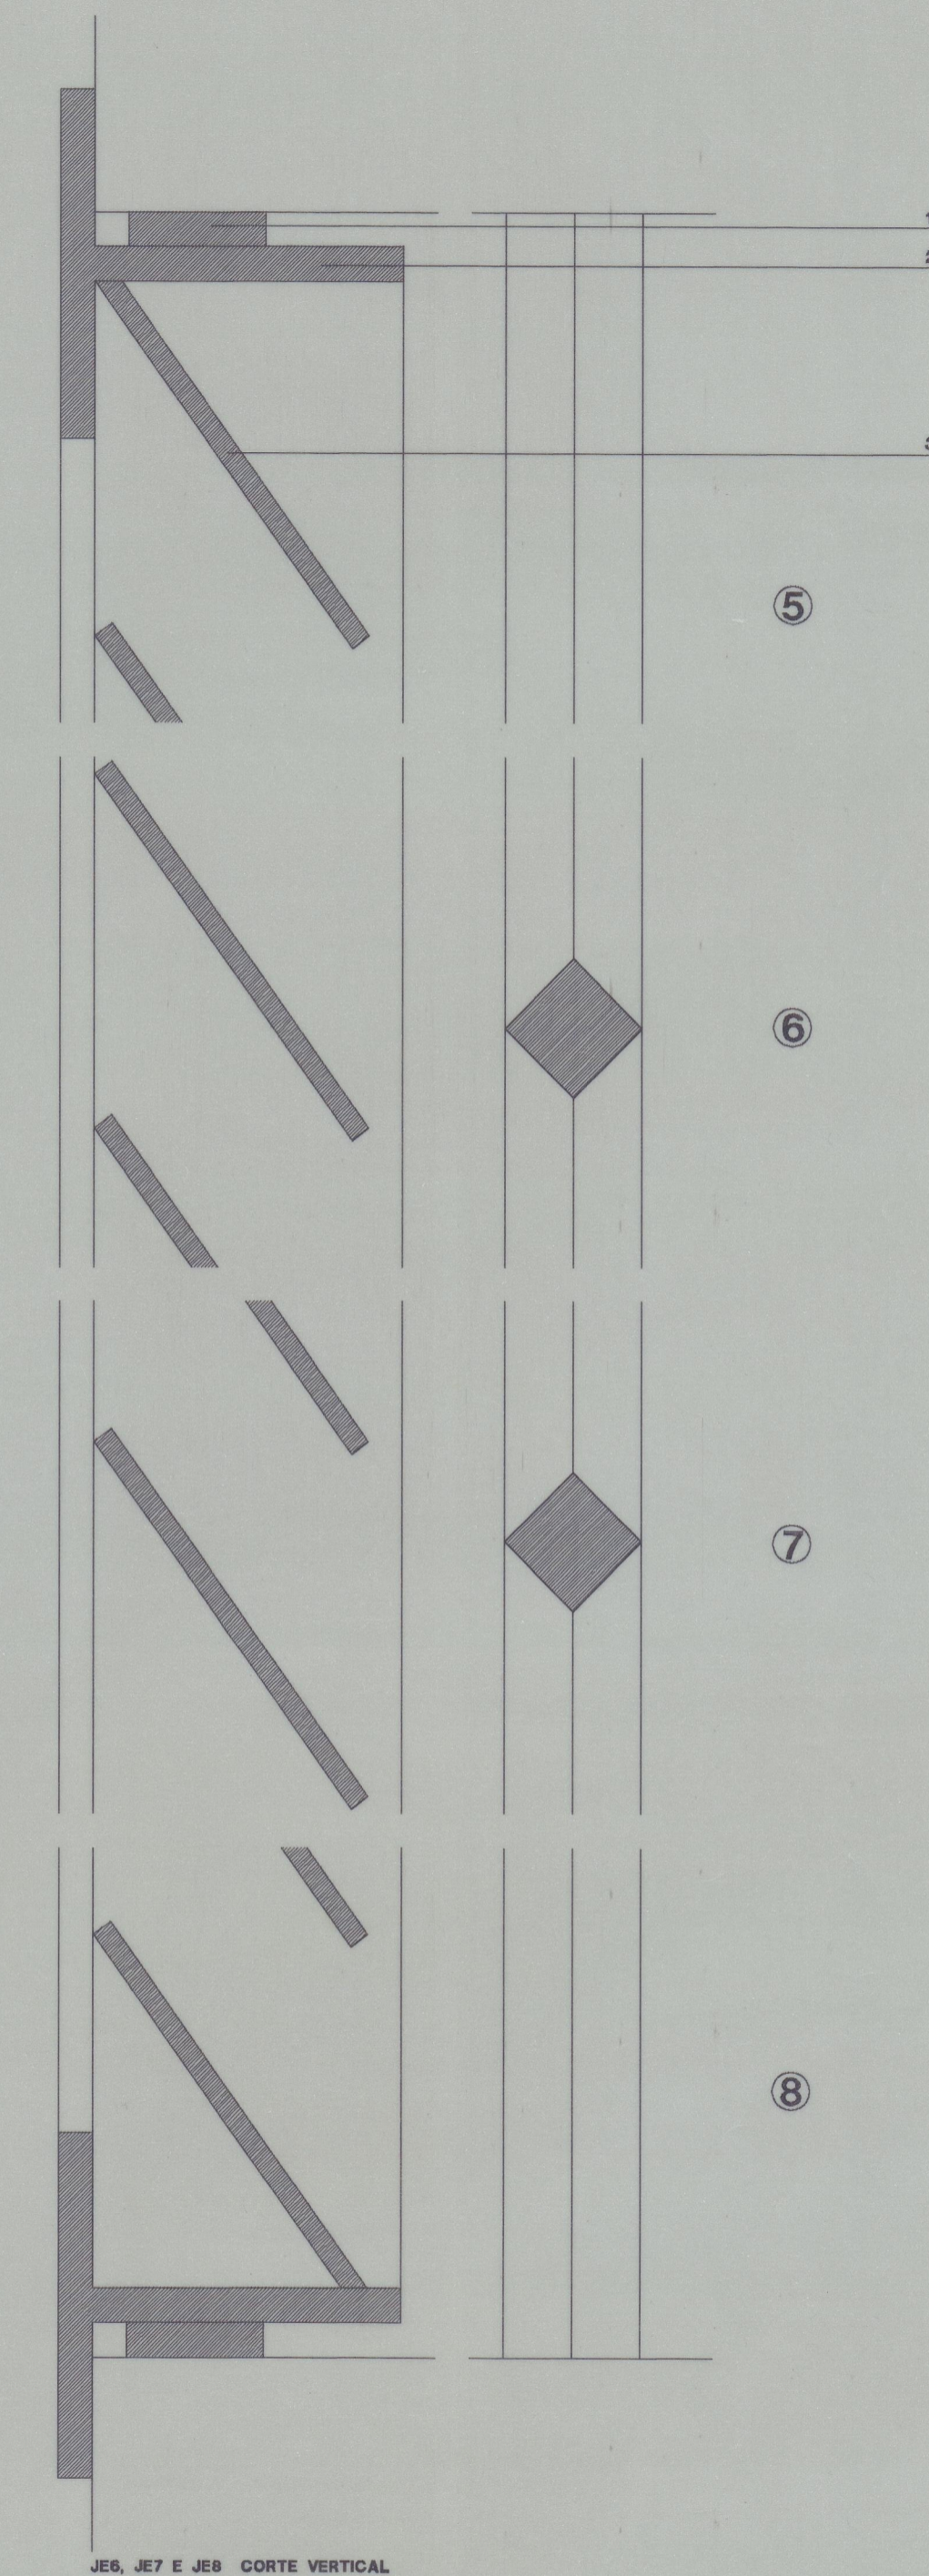

JEB, JET E JEB CORTE VERTICAL

Cota 3347
41-2810