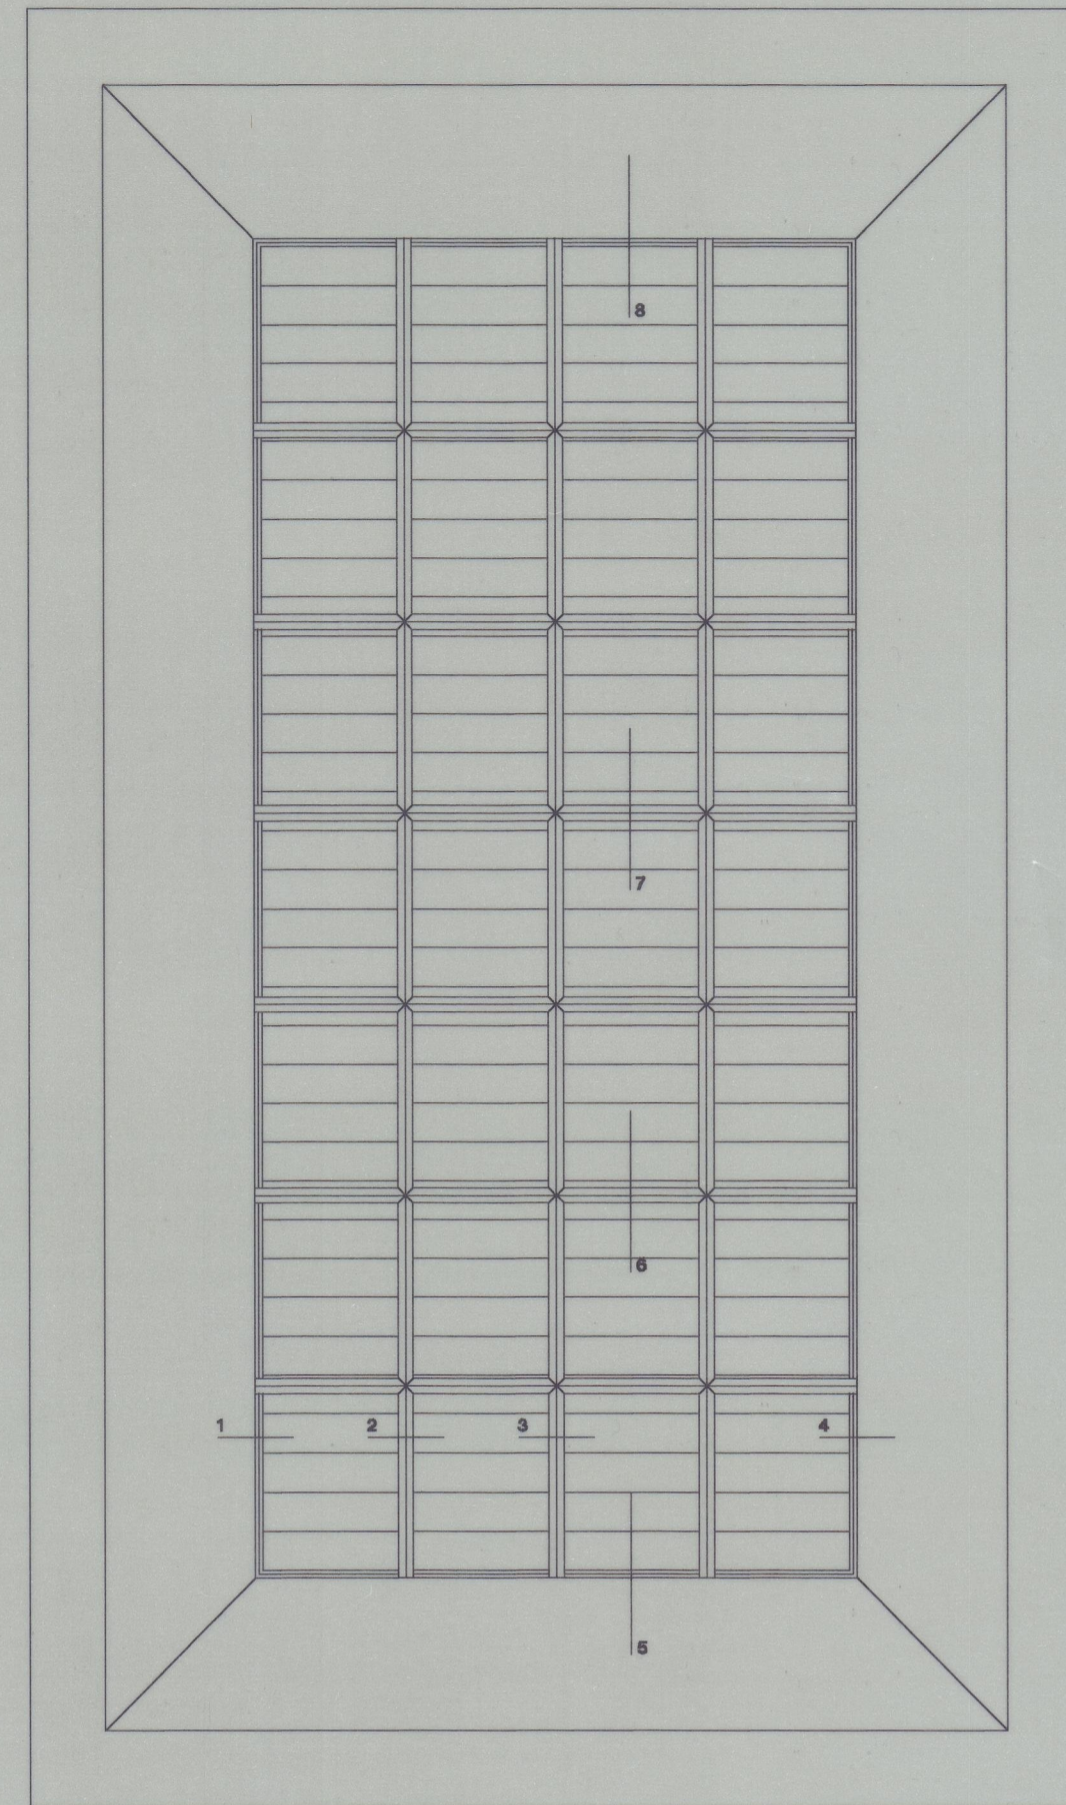

JEB E JET ALCADO EXTERIOR