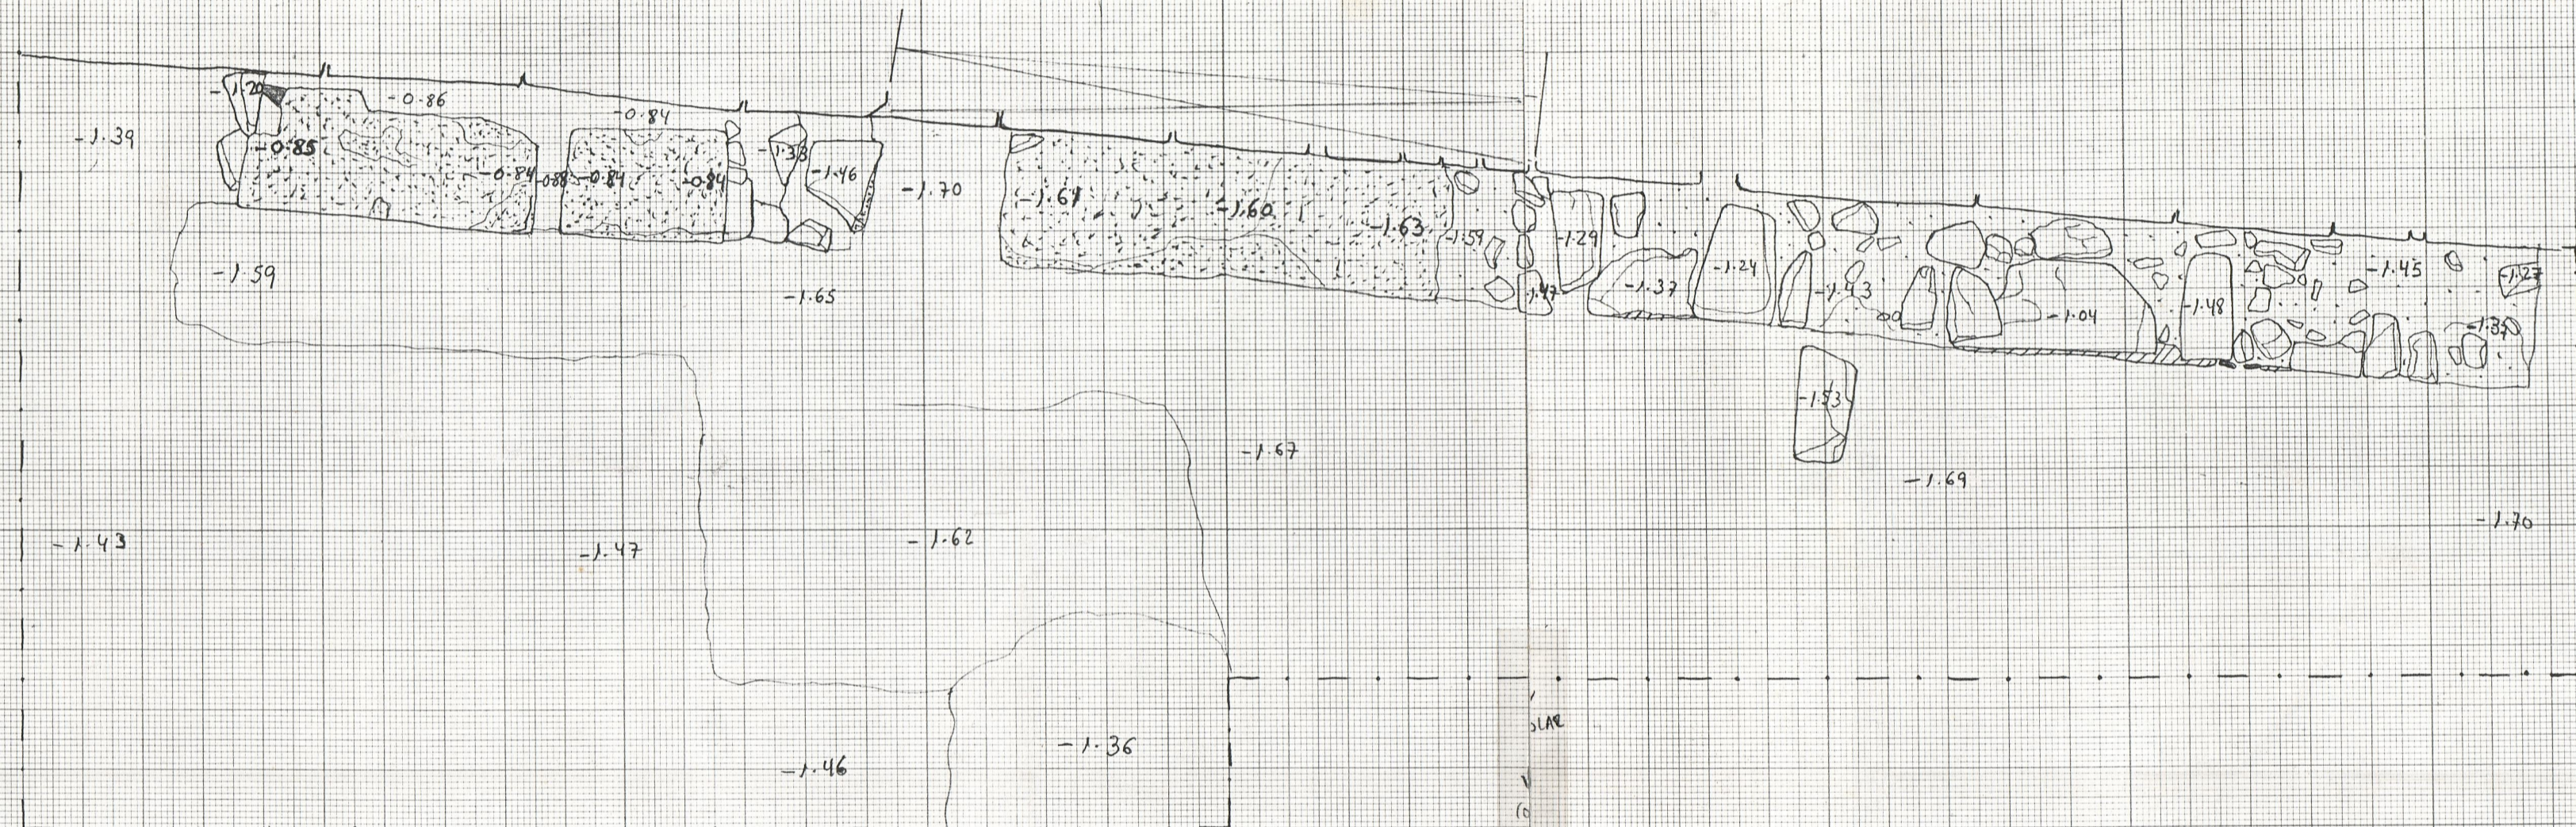

41-4452

- LEGENDA
-  PEDRA
 -  ARGAMASSA
 -  ARGILA
 -  TELHA / CERÂMICA

IGREJA VILAR DE FRAPPE
 CLAUSTRO (ALCA SUL)
 SONDOS C, D, E, F
 ESC. 1/20
 15/11/01
 Saneia Romão