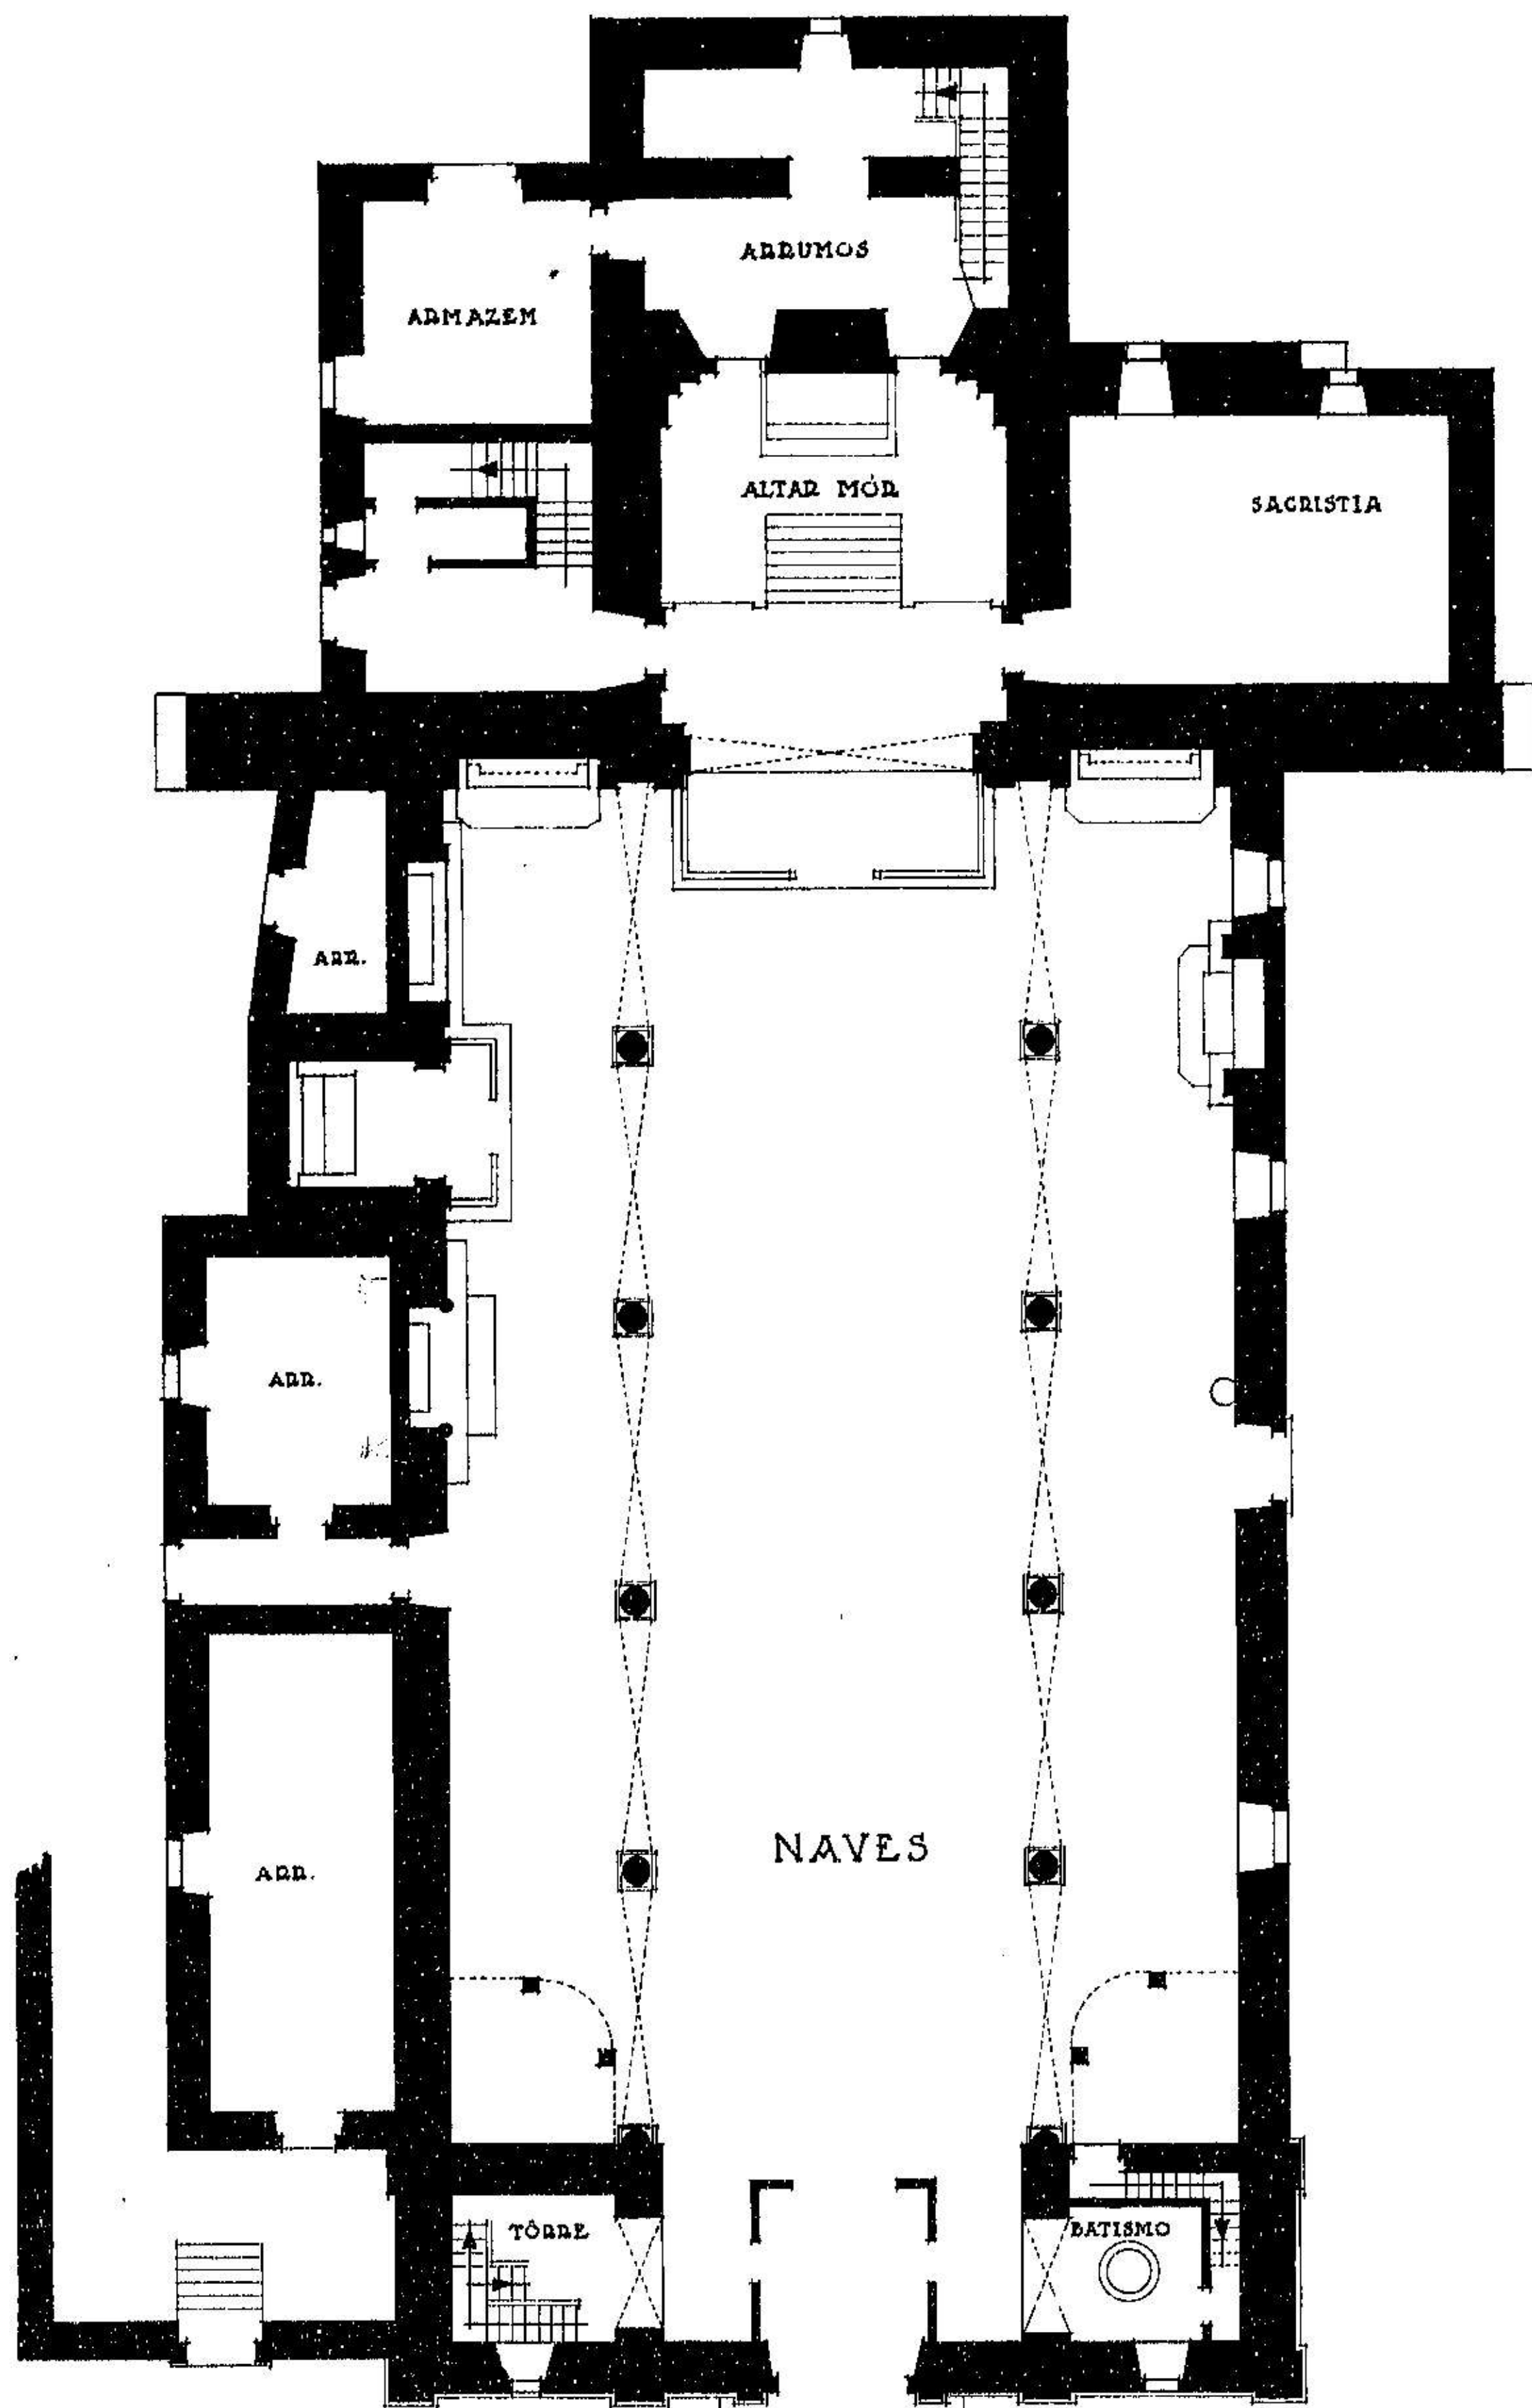

IGREJA DE FIGUEIRO DOS VINHOS

MONUMENTO NACIONAL

ESCALA 0,01 P.M.

PLANTA

C. 10-08-04/001-02

Scals

JARDIM PUBLICO

ADRO

NAVES

CAPELA MÓR

TÓRRE

BATISTÉRIO

LEGENDA

- A CONSERVAR
- A DEMOLIR
- A CONSTRUIR

PLANTA AO NIVEL DA ENTRADA ESCALA 1:100