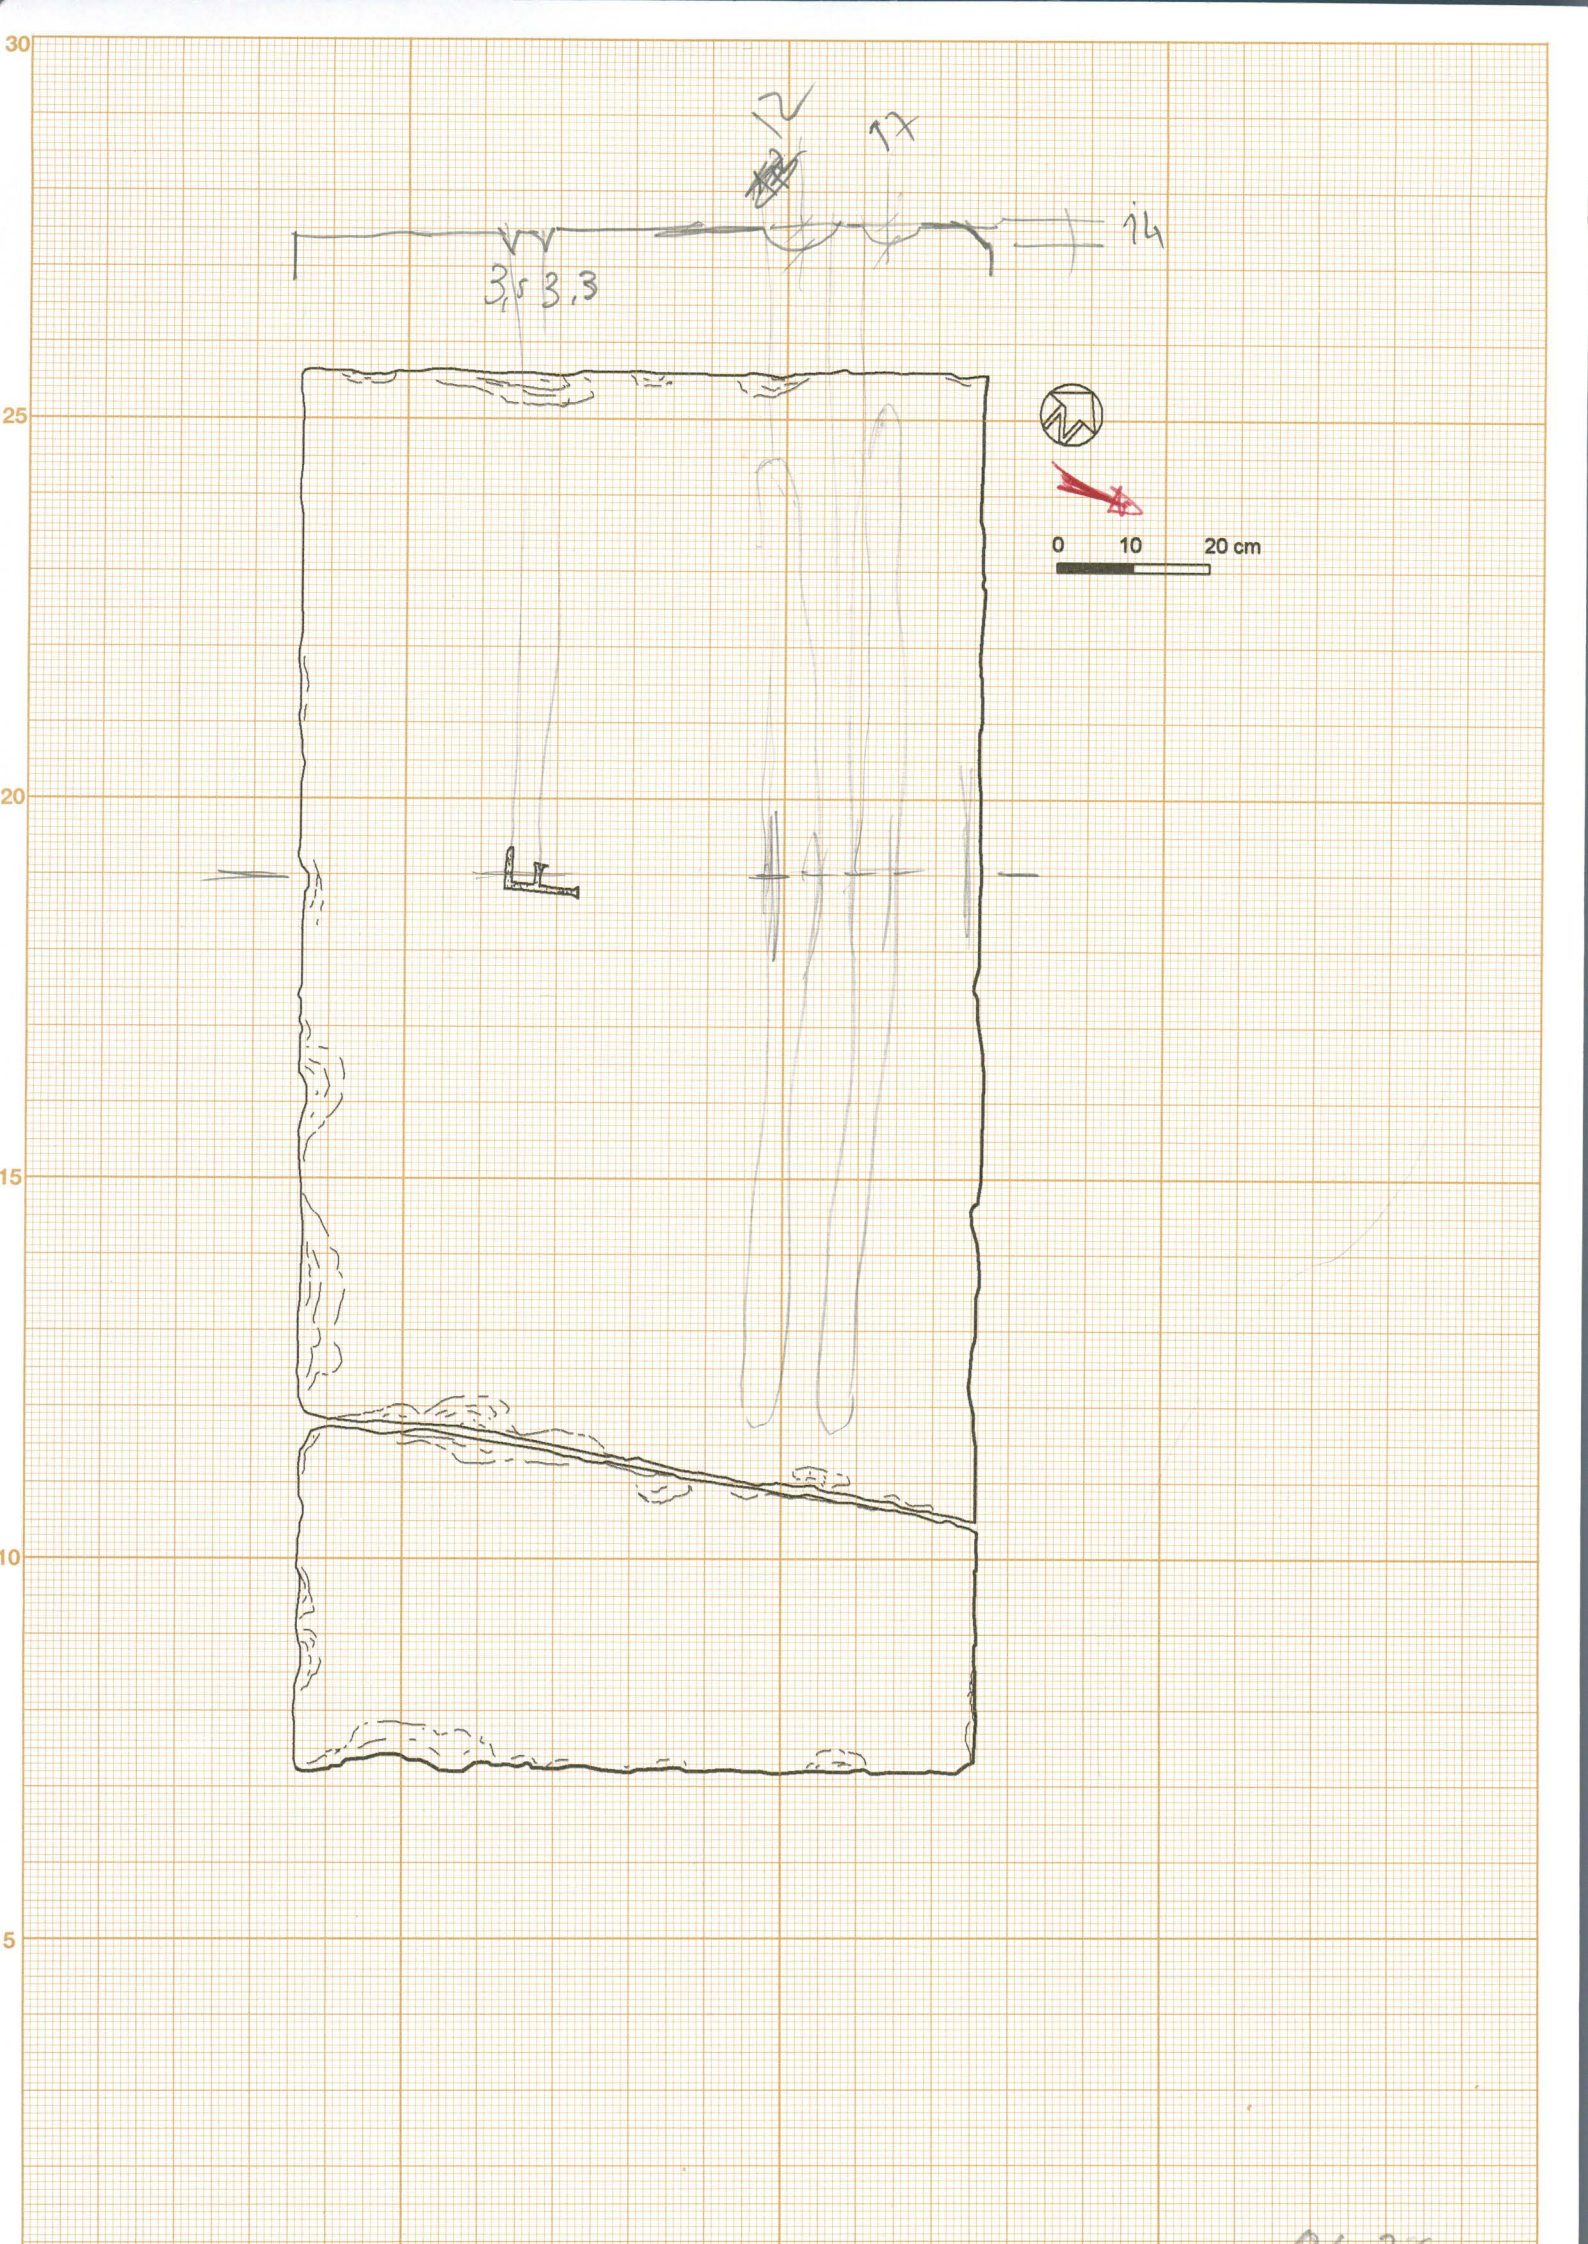

0 10 20 cm

D.O. : IPPAR, Direcção Regional de Coimbra  
Local : Mosteiro de Santa Clara-a-Velha, COIMBRA

LEVANTAMENTO: LUIS SEBASTIAN 98 - NUNO SANTOS 03  
TINTAGEM: NUNO SANTOS 03

ESCALA:  
1/10

DESENHO:  
LAJE TUMULAR 36CL

Folha nº  
36

12  
~~12~~ 17  
14  
3.3

0 10 20 cm