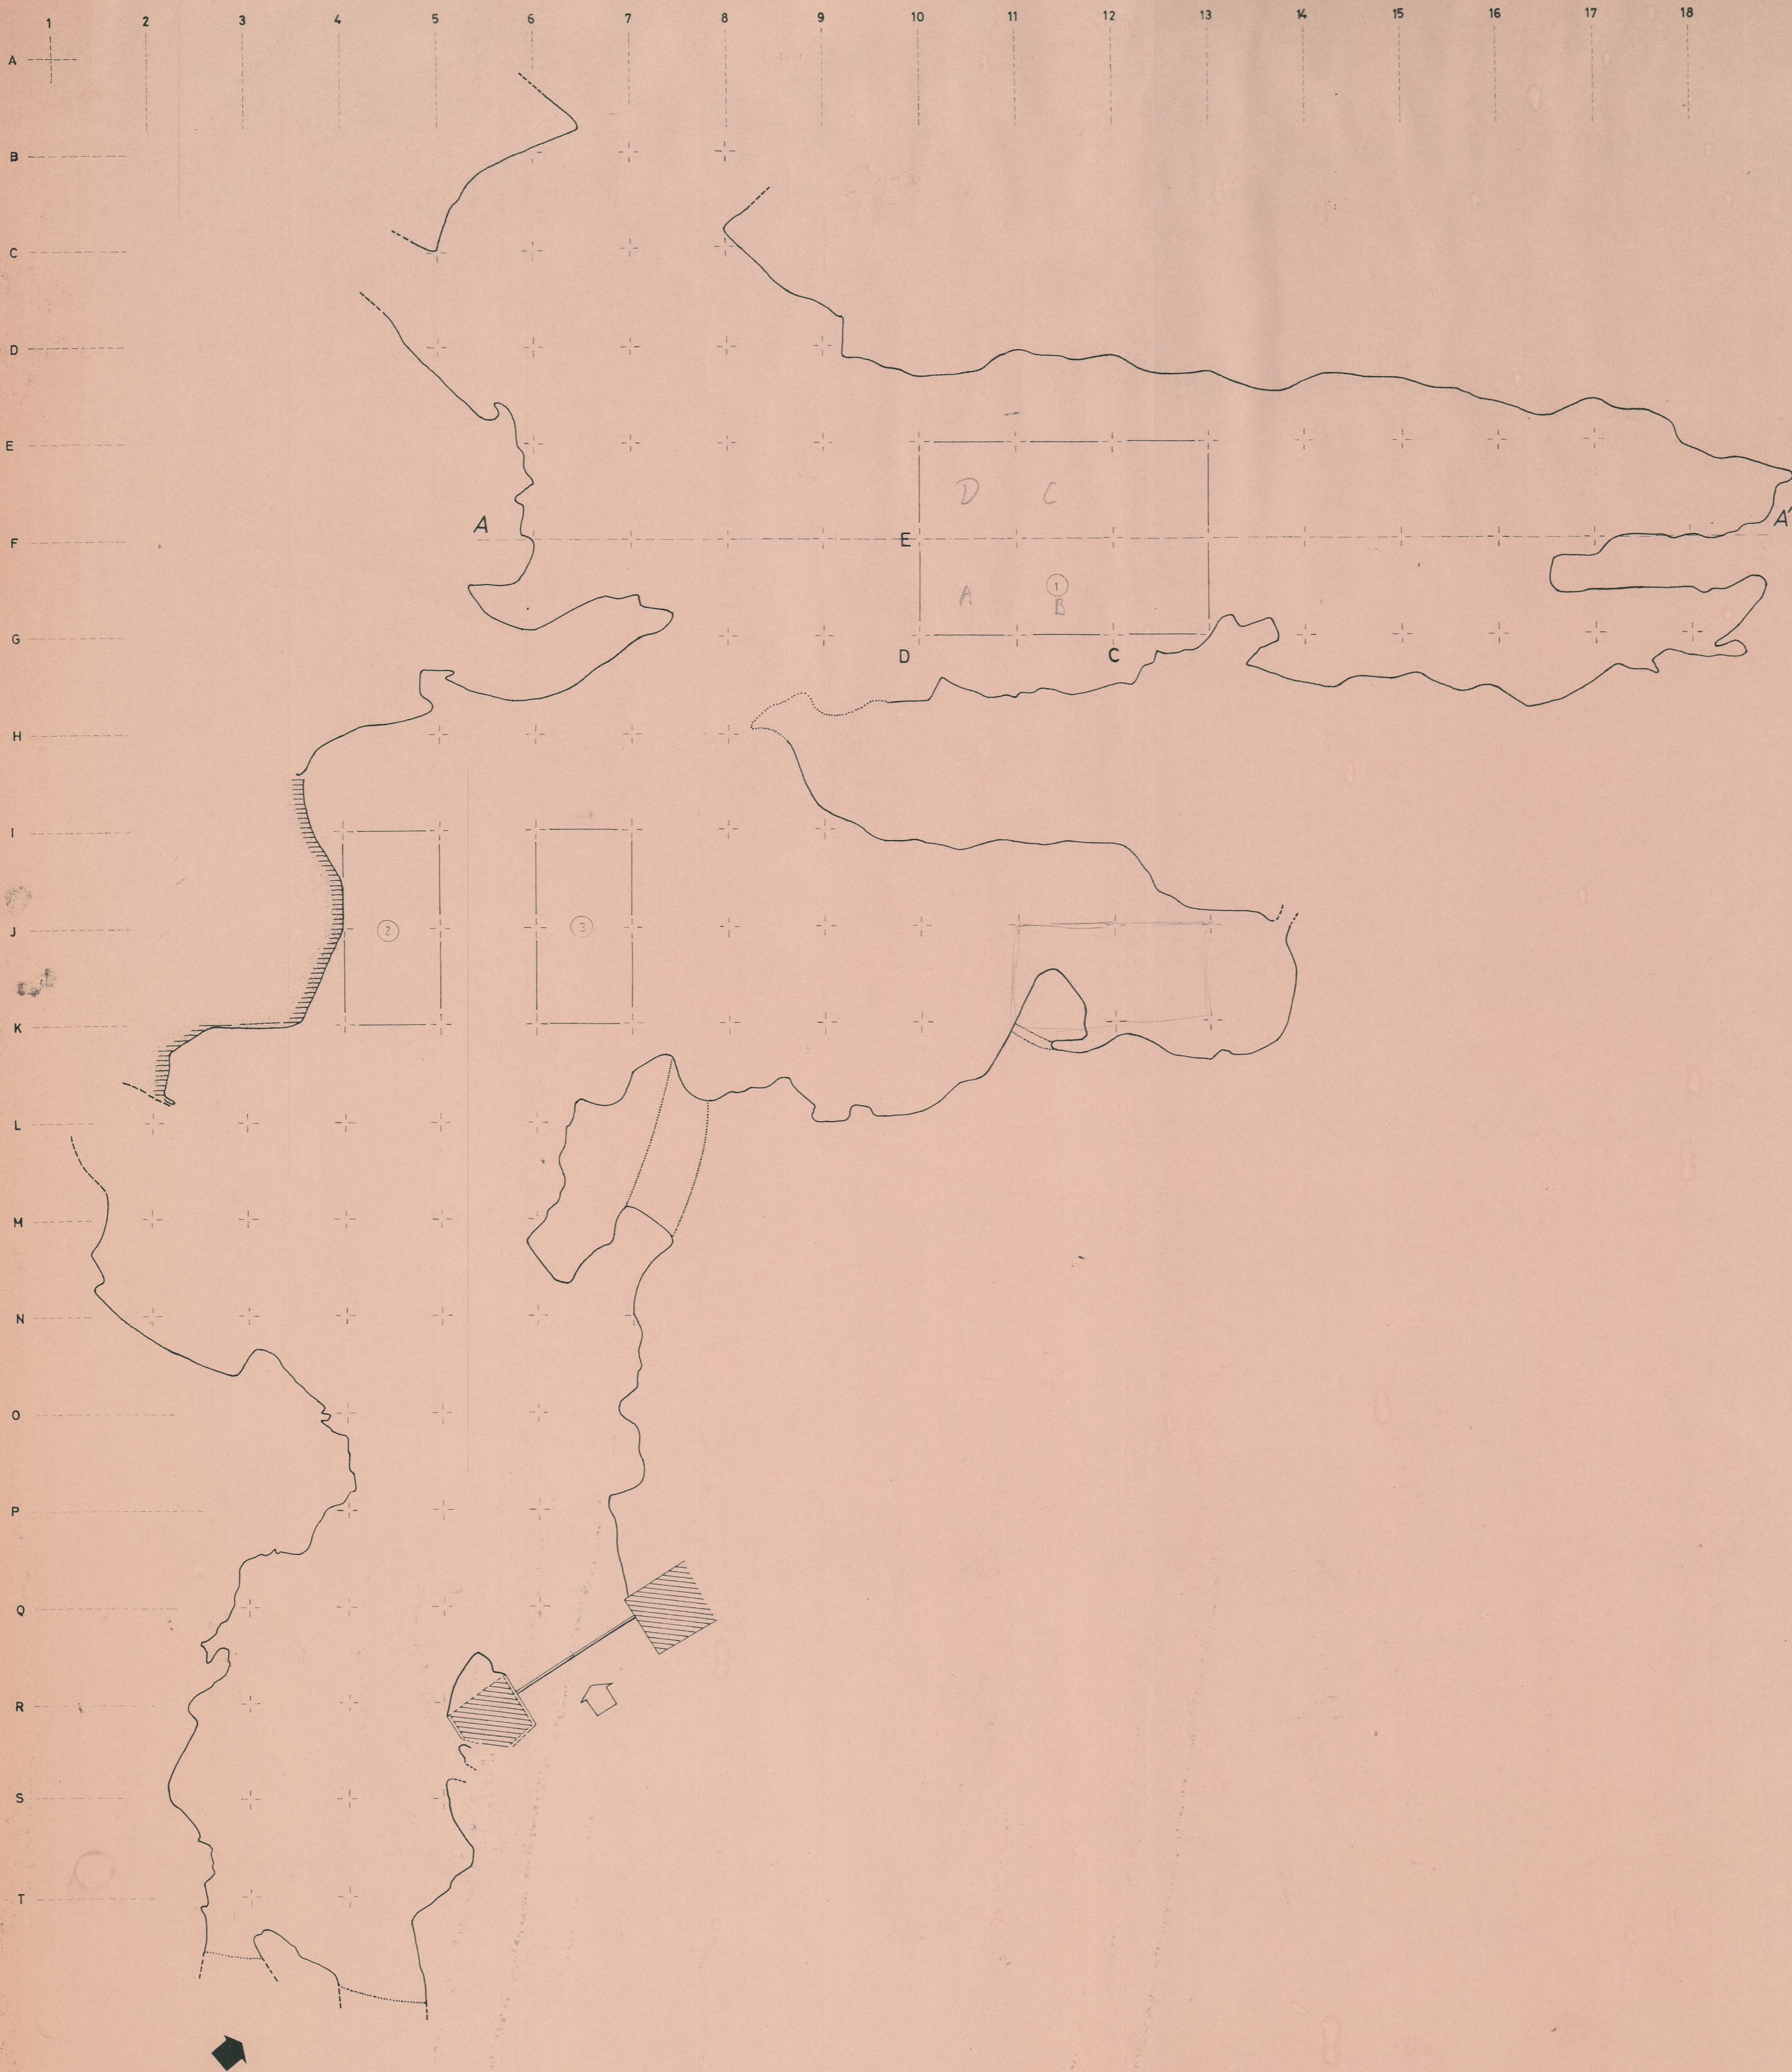

Lorga de Dine

04.12.09

CO-40 348

41-1080

LORGA DE DINE
PLANTA

LEGENDA:

- BLOCO DE CIMENTO
- POSSÍVEL ENTRADA ORIGINAL
- GALERIA ENTULHADA
- VESTÍGIOS DAS CAMADAS SUPERIORES DO ENCHIMENTO DA GRUTA
- PEQUENA GALERIA
- SONDAGEM
- SECÇÃO
- ENTRADA

Handwritten arrows and symbols on the right margin.