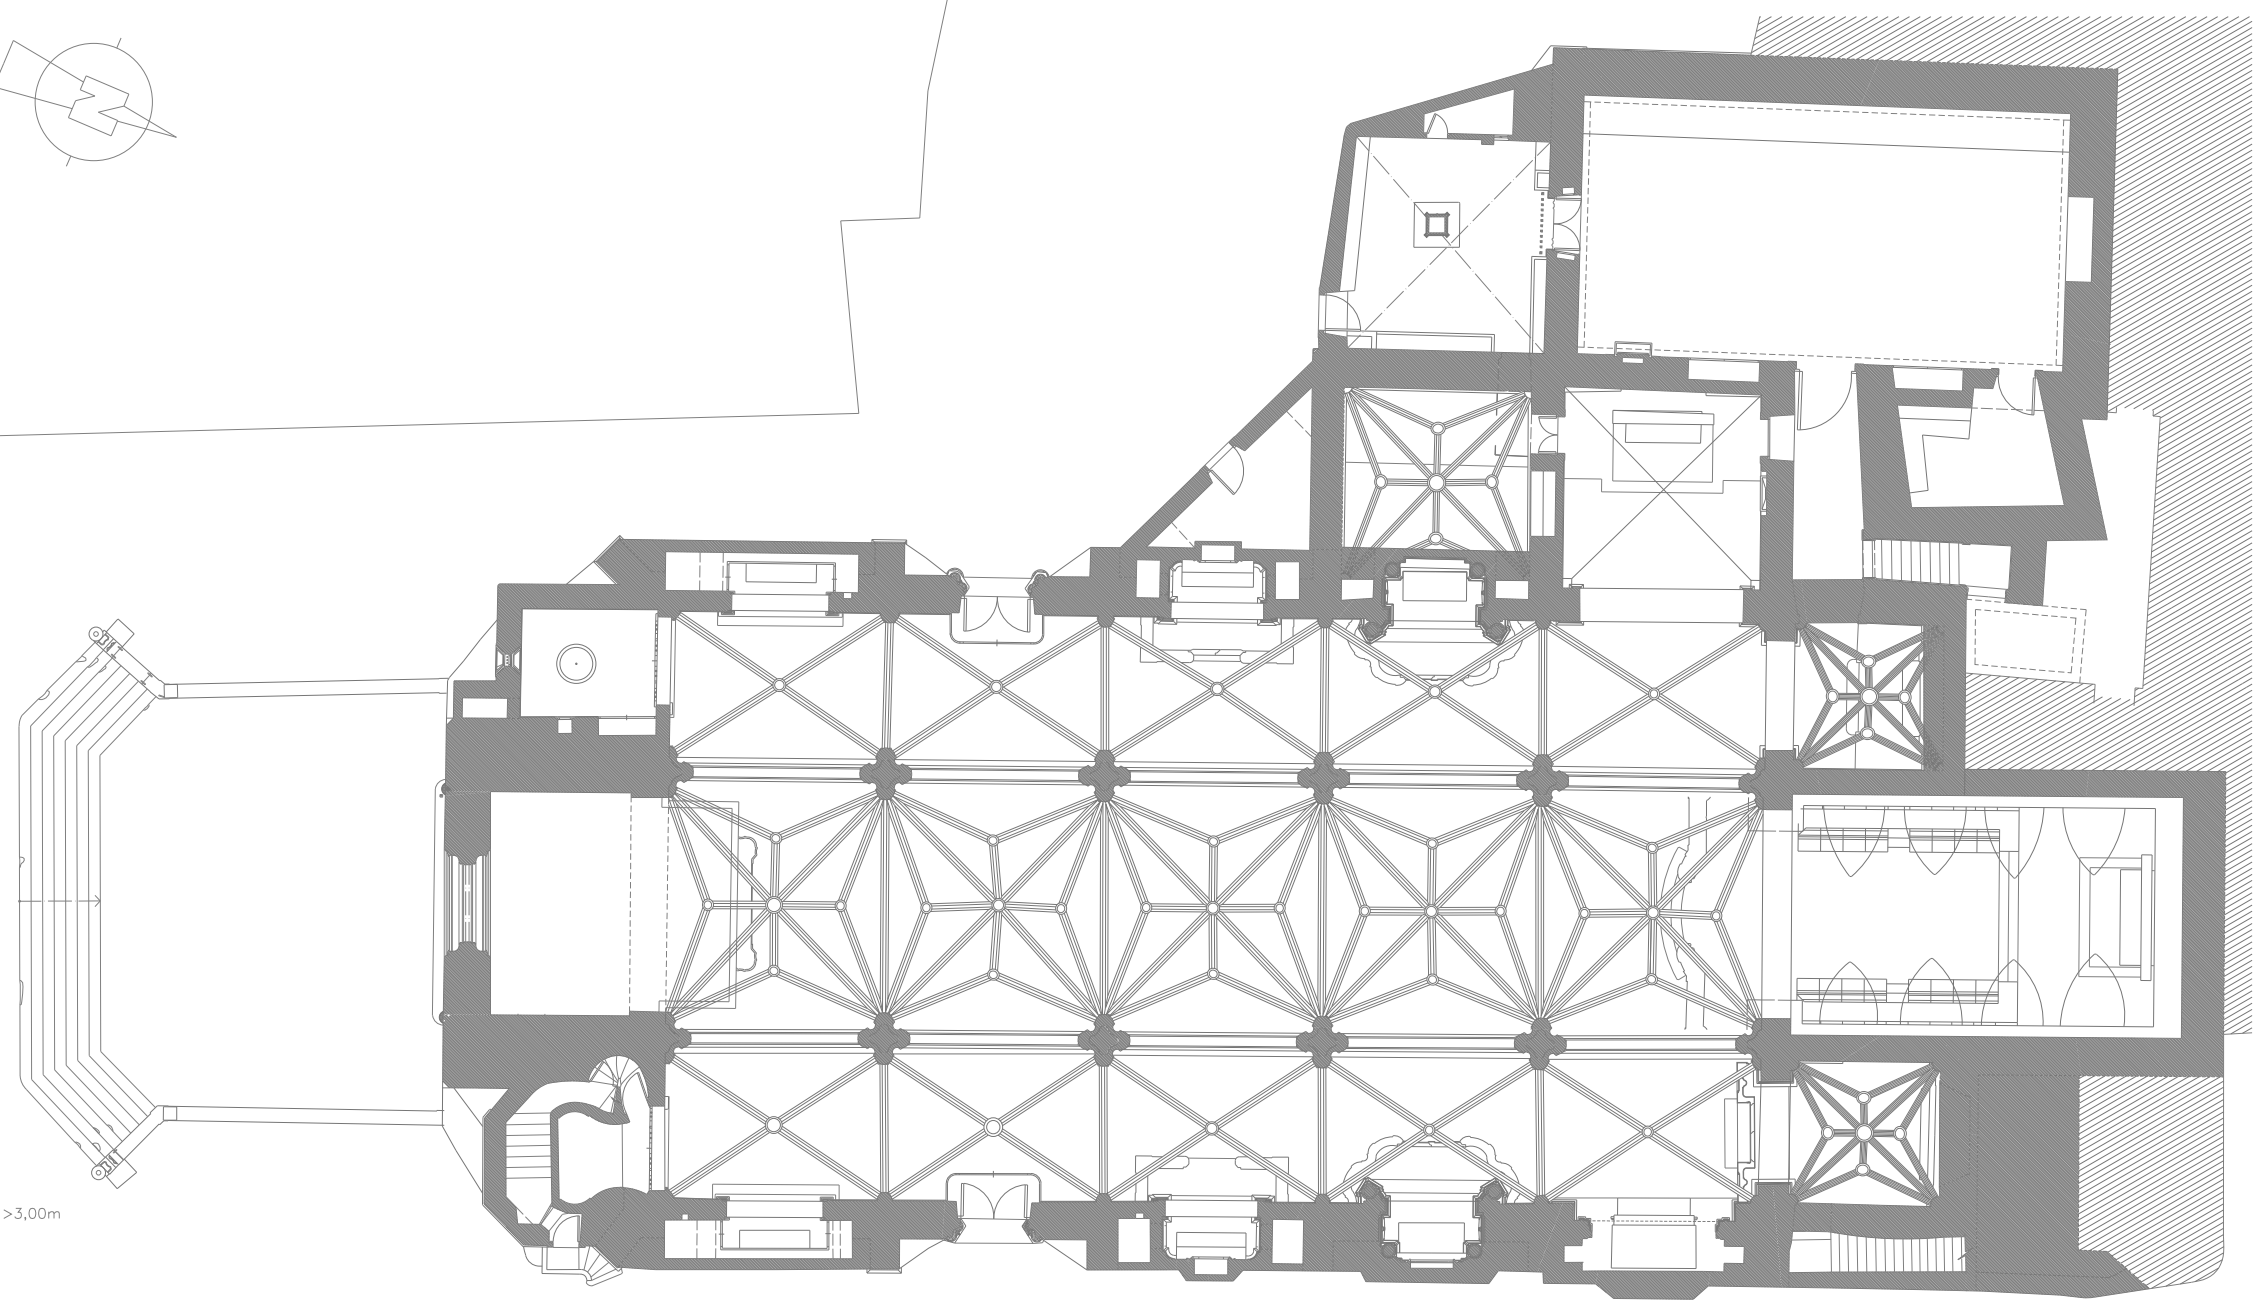

PLANTA DO PISO A COTA >3,00m