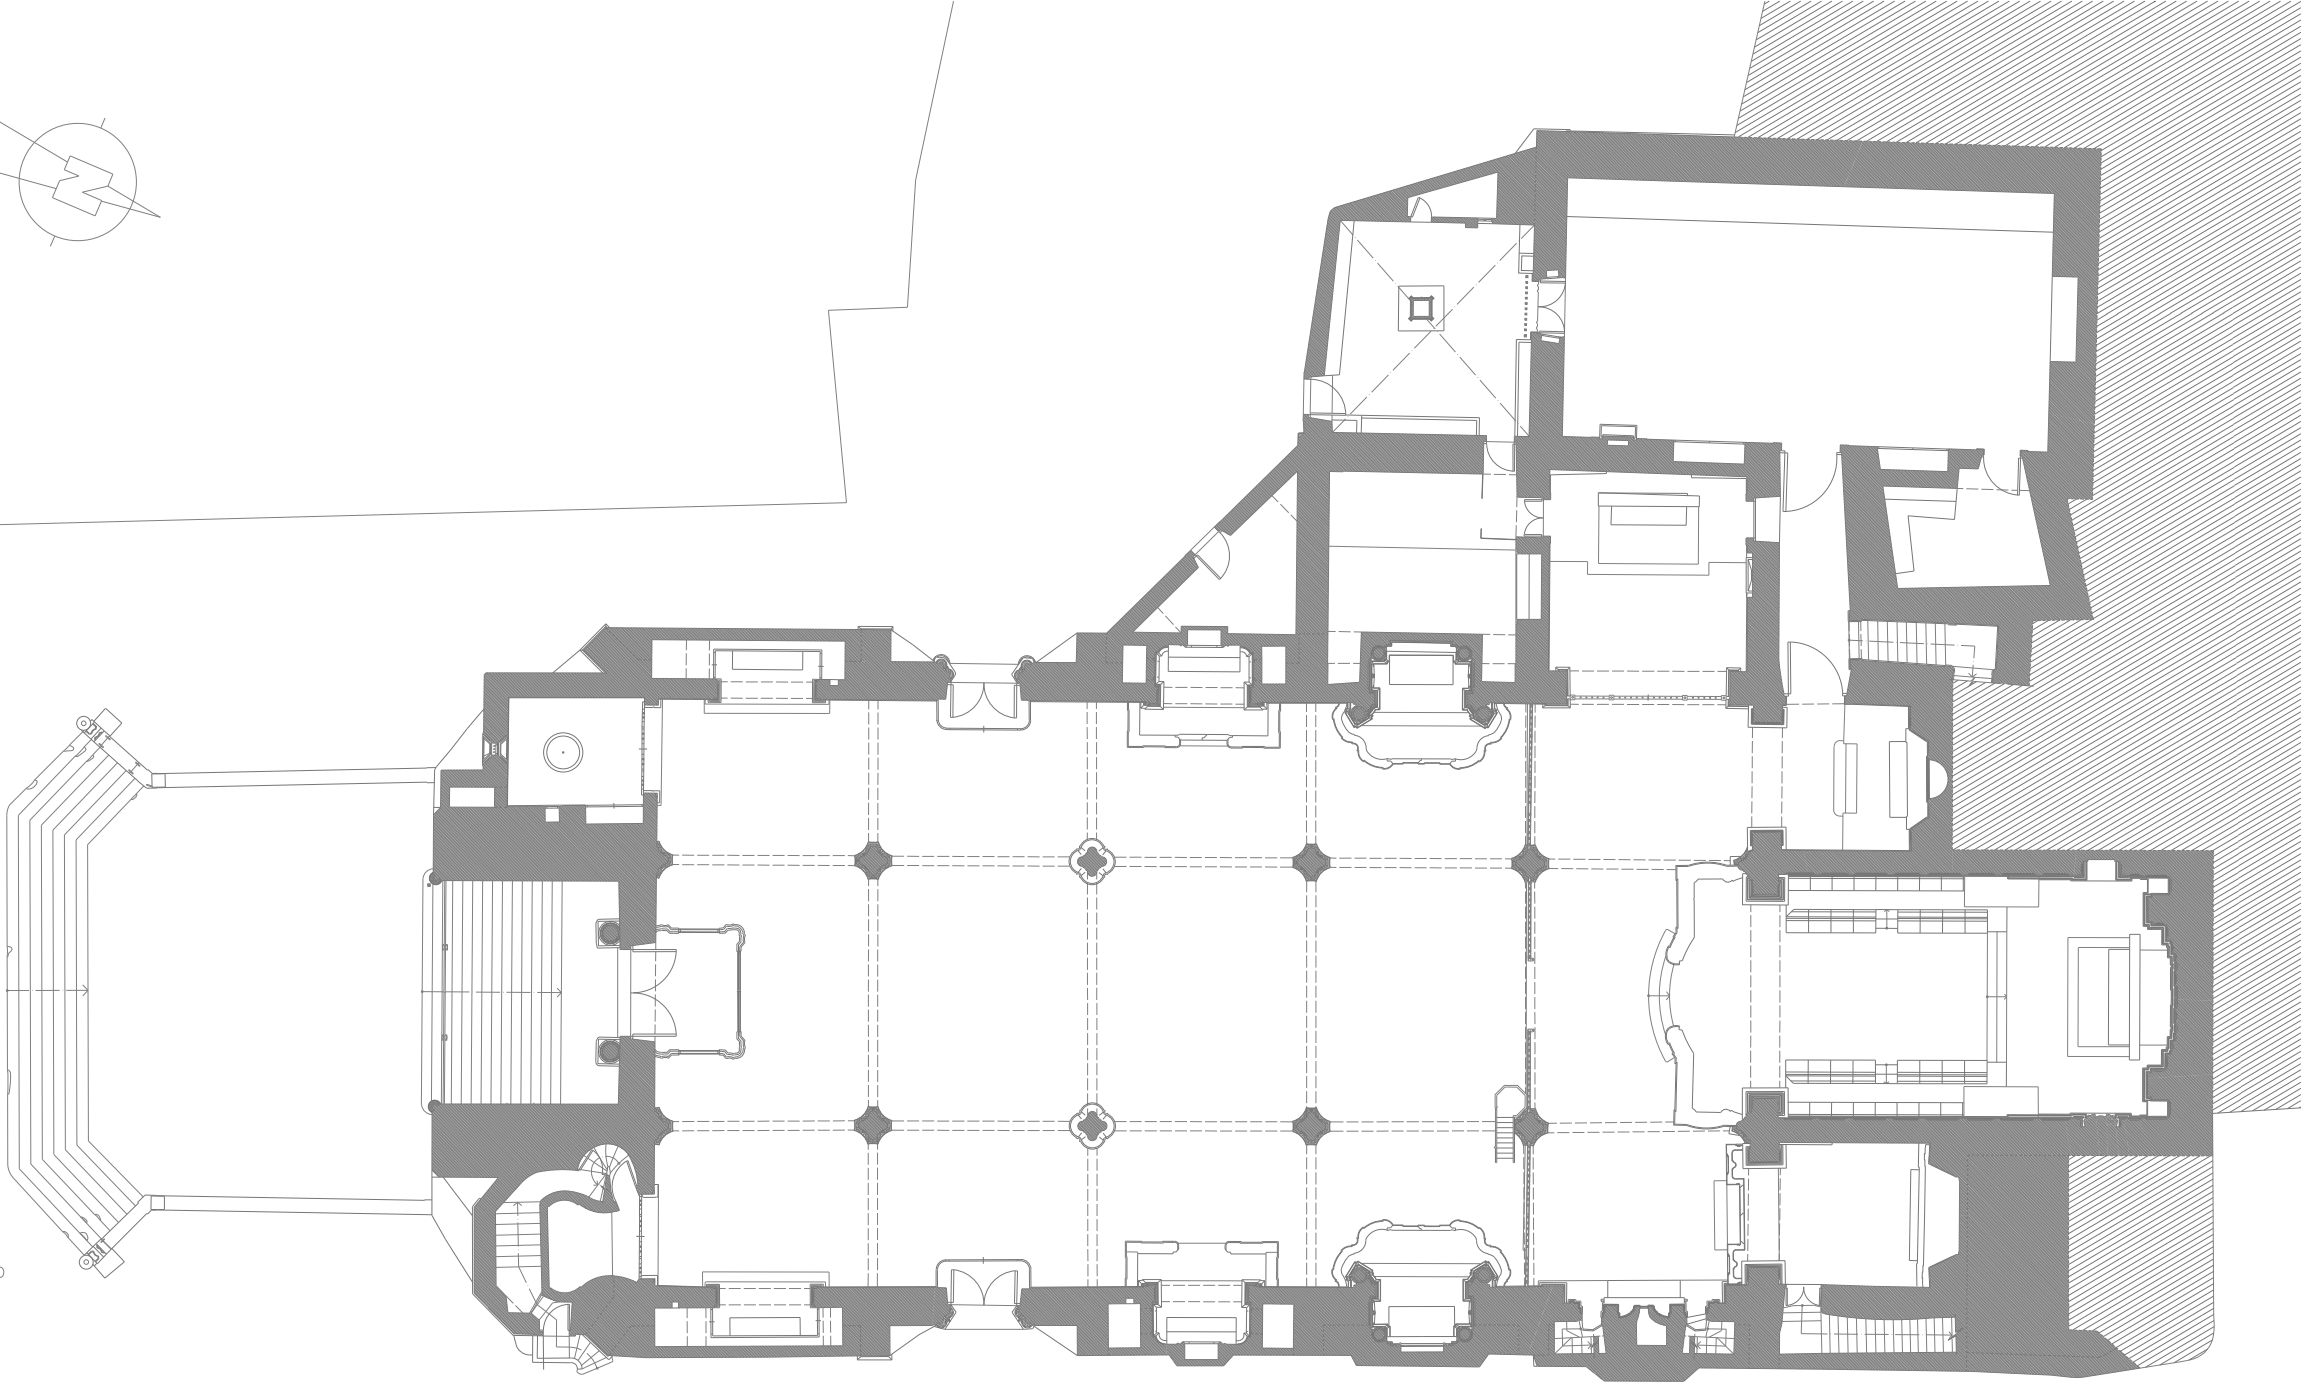

PLANTA DO PISO TÉRREO