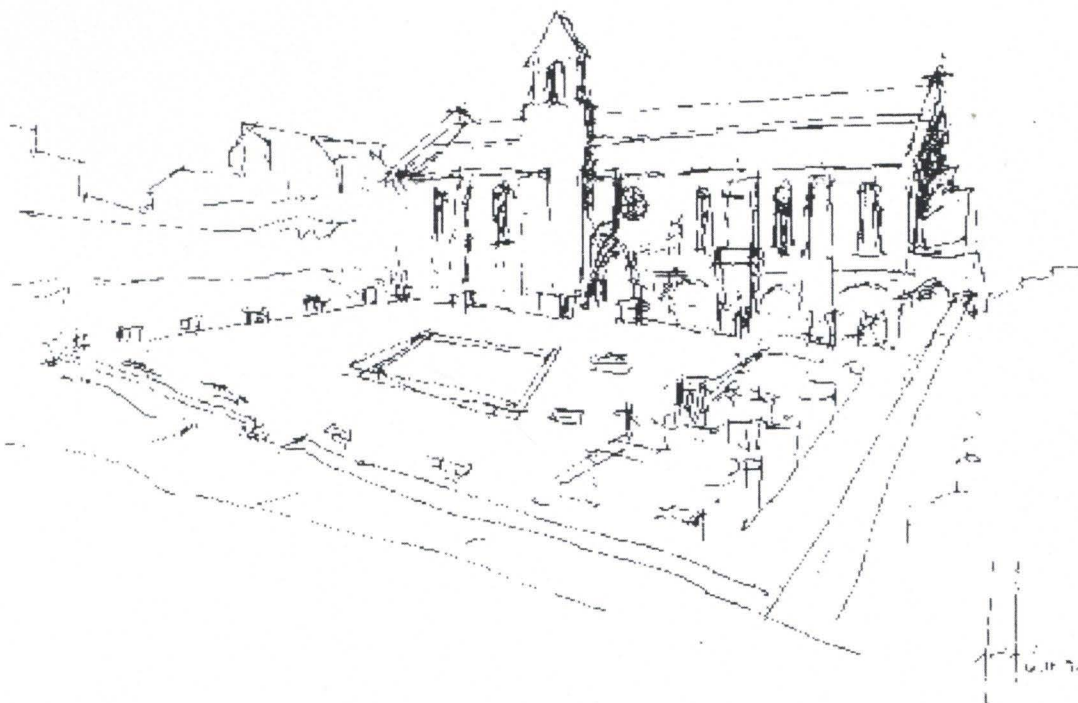

MC

MINISTÉRIO DA CULTURA

ippar

Instituto Português do
Património Arquitectónico
DIRECÇÃO REGIONAL DE COIMBRA

Mosteiro de Santa Clara-a-Velha de Coimbra

Gabinete de Desenho

ASSUNTO: *Rosacea*

DATA:/...../.....

PONTO DE SITUAÇÃO:.....

2

22

$$90/4 = 22.5$$

$$90/8 = 11.25$$

Redice