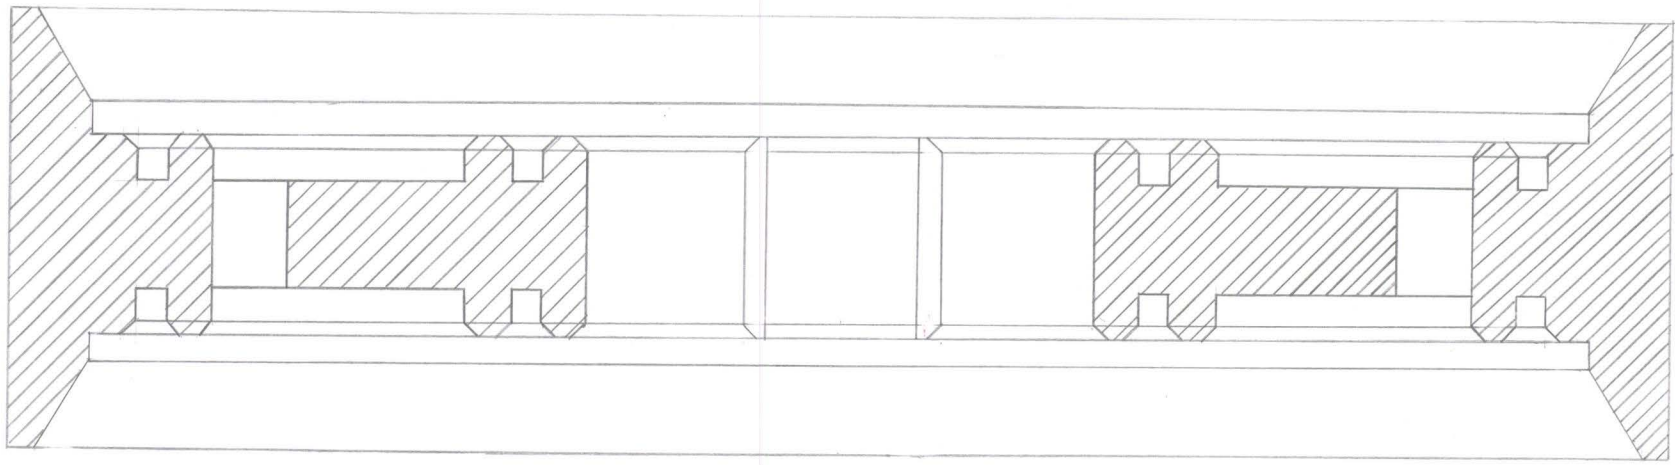

MC

MINISTÉRIO DA CULTURA

ippar

Instituto Português do
Património Arquitectónico
DIRECÇÃO REGIONAL DE COIMBRA

Mosteiro de Santa Clara-a-Velha de Coimbra

Gabinete de Desenho

ASSUNTO: *Rosacea*

DATA:/...../.....

PONTO DE SITUAÇÃO:.....

2

22

$$90/4 = 22.5$$

$$90/8 = 11.25$$

Redice