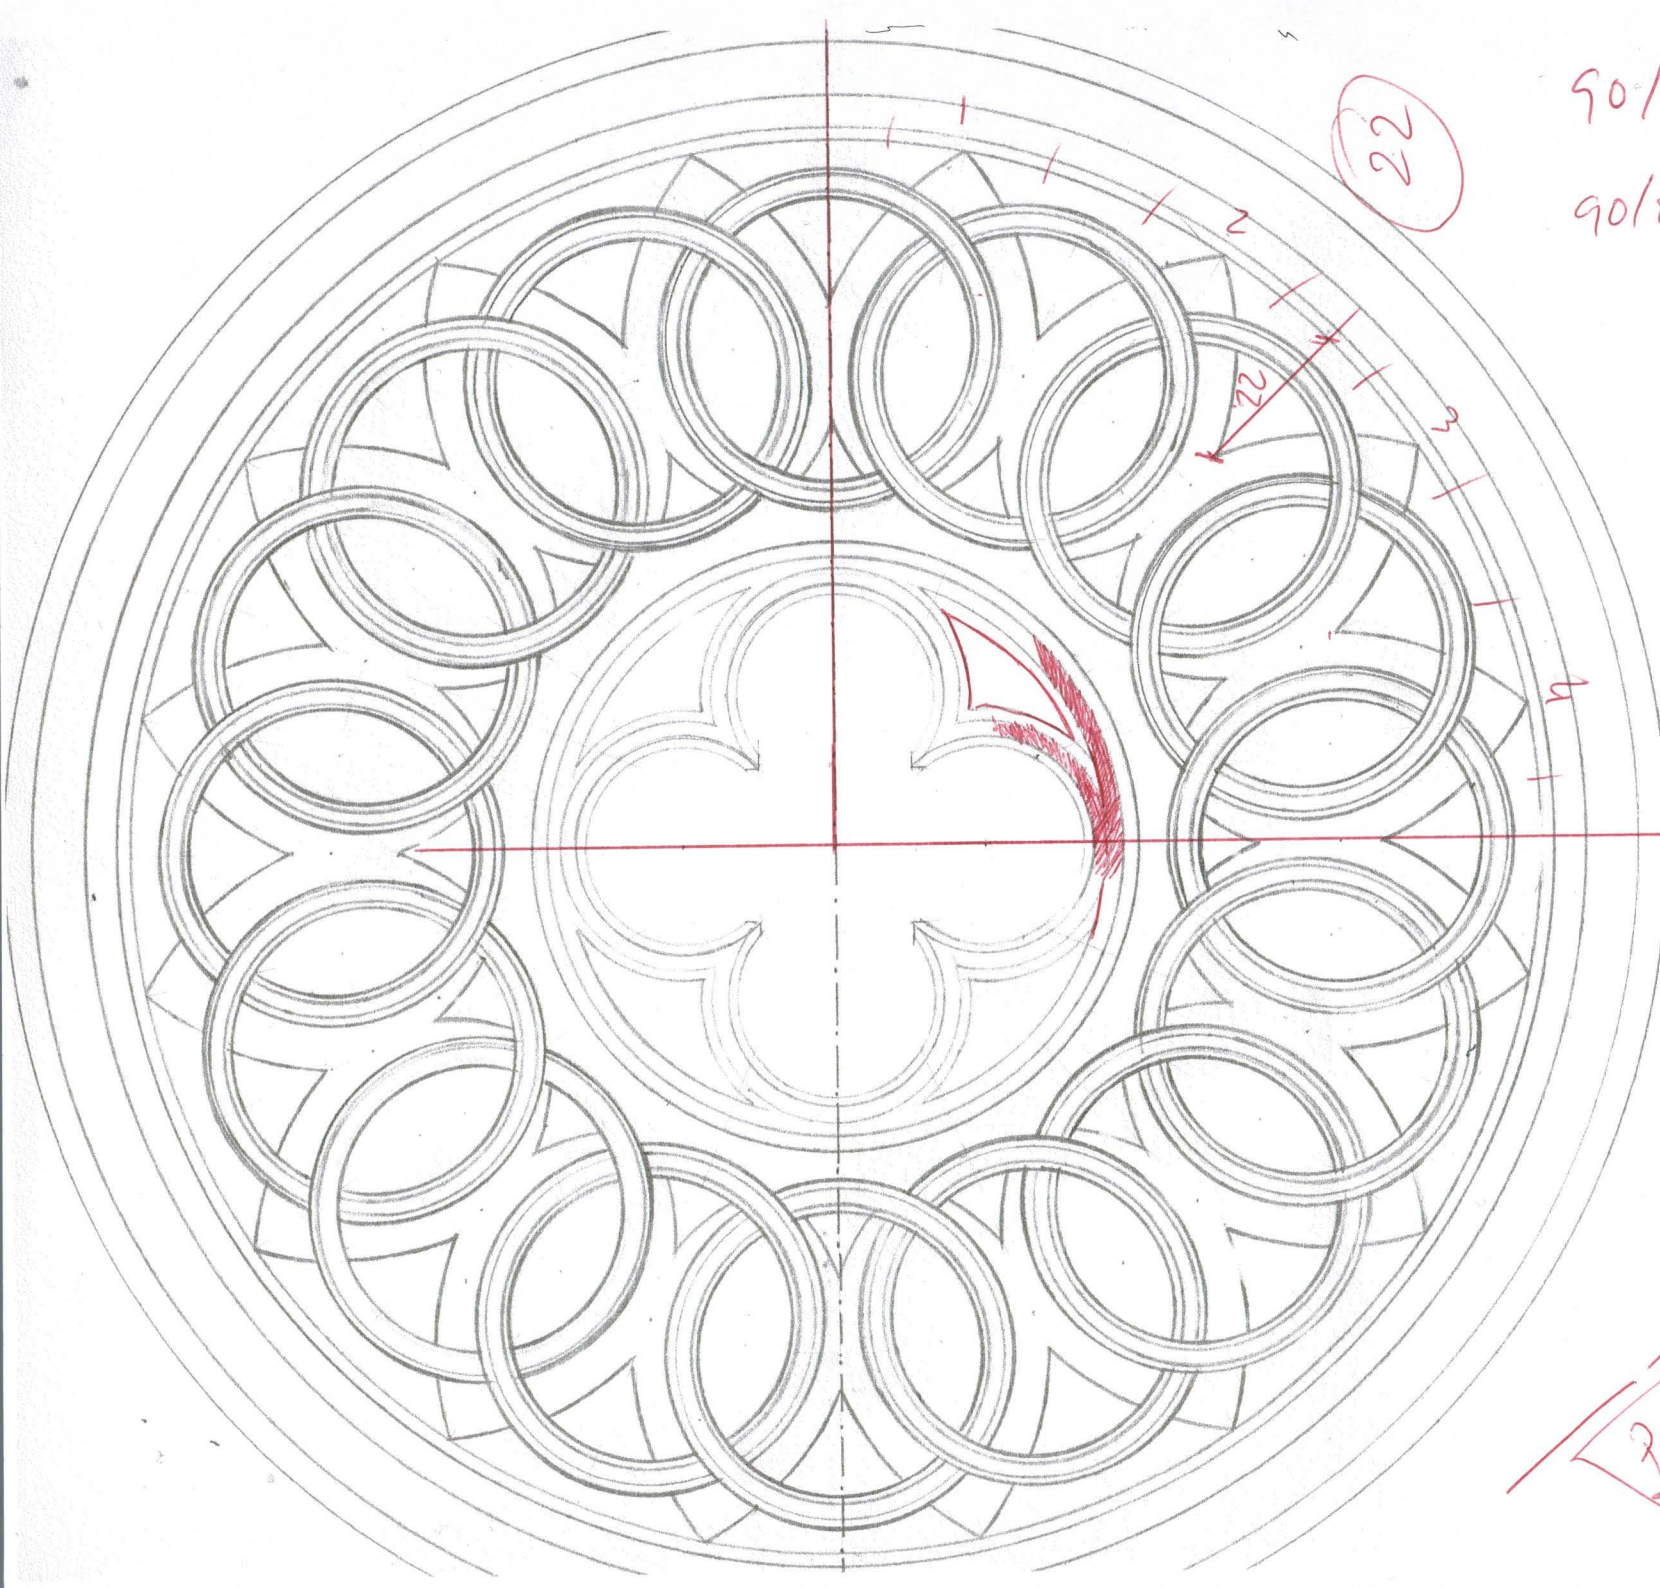

MC

MINISTÉRIO DA CULTURA

ippar

Instituto Português do
Património Arquitectónico
DIRECÇÃO REGIONAL DE COIMBRA

Mosteiro de Santa Clara-a-Velha de Coimbra

Gabinete de Desenho

ASSUNTO: *Rosacea*

DATA:/...../.....

PONTO DE SITUAÇÃO:.....

2

22

$$90/4 = 22.5$$

$$90/8 = 11.25$$

Redice