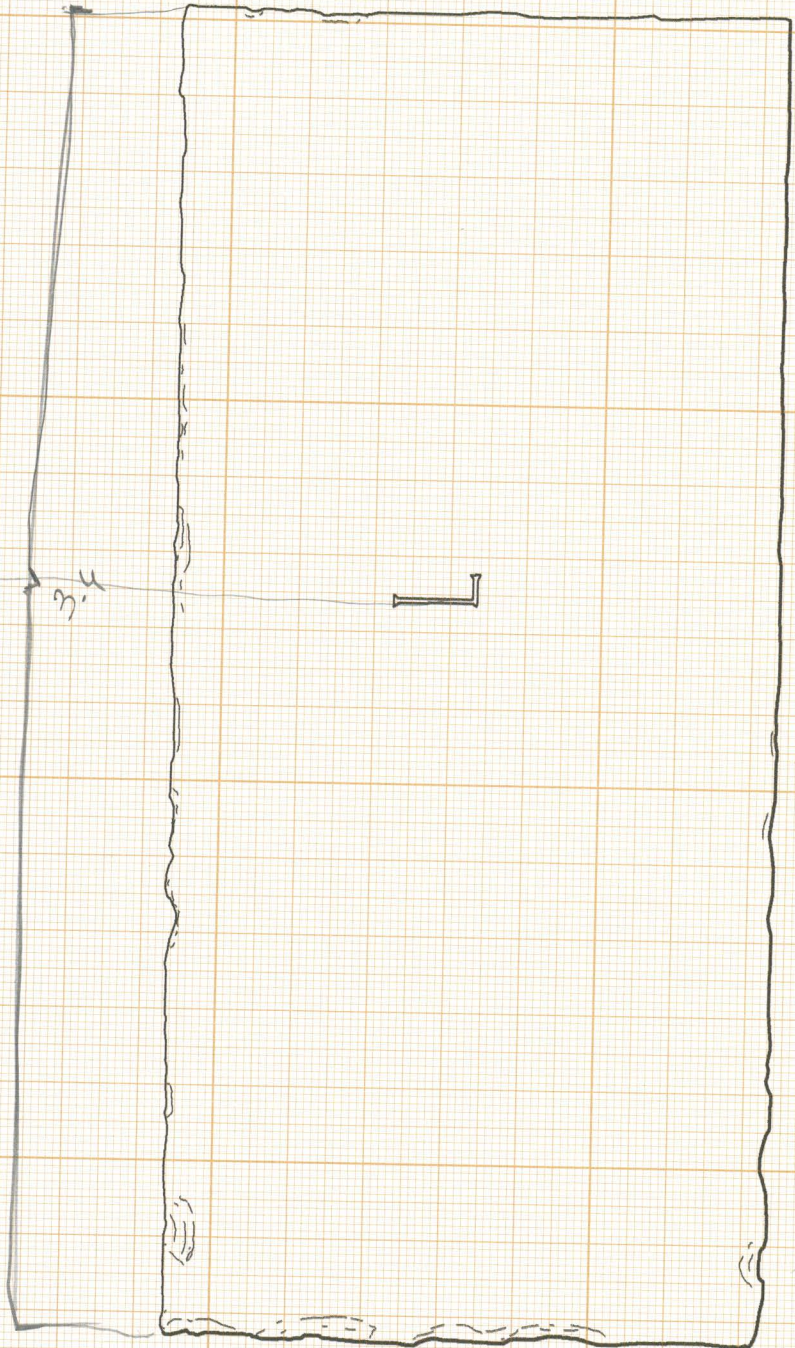

D.O. : IPPAR, Direcção Regional de Coimbra
 Local : Mosteiro de Santa Clara-a-Velha, COIMBRA

LEVANTAMENTO: LUIS SEBASTIAN 98 - NUNO SANTOS 03
 TINTAGEM: NUNO SANTOS 03

ESCALA:
 1/10

DESENHO:
 LAJE TUMULAR 39CL

Folha n°
 39

0 10 20 cm

5

10

15

20

25

5

10

15

20