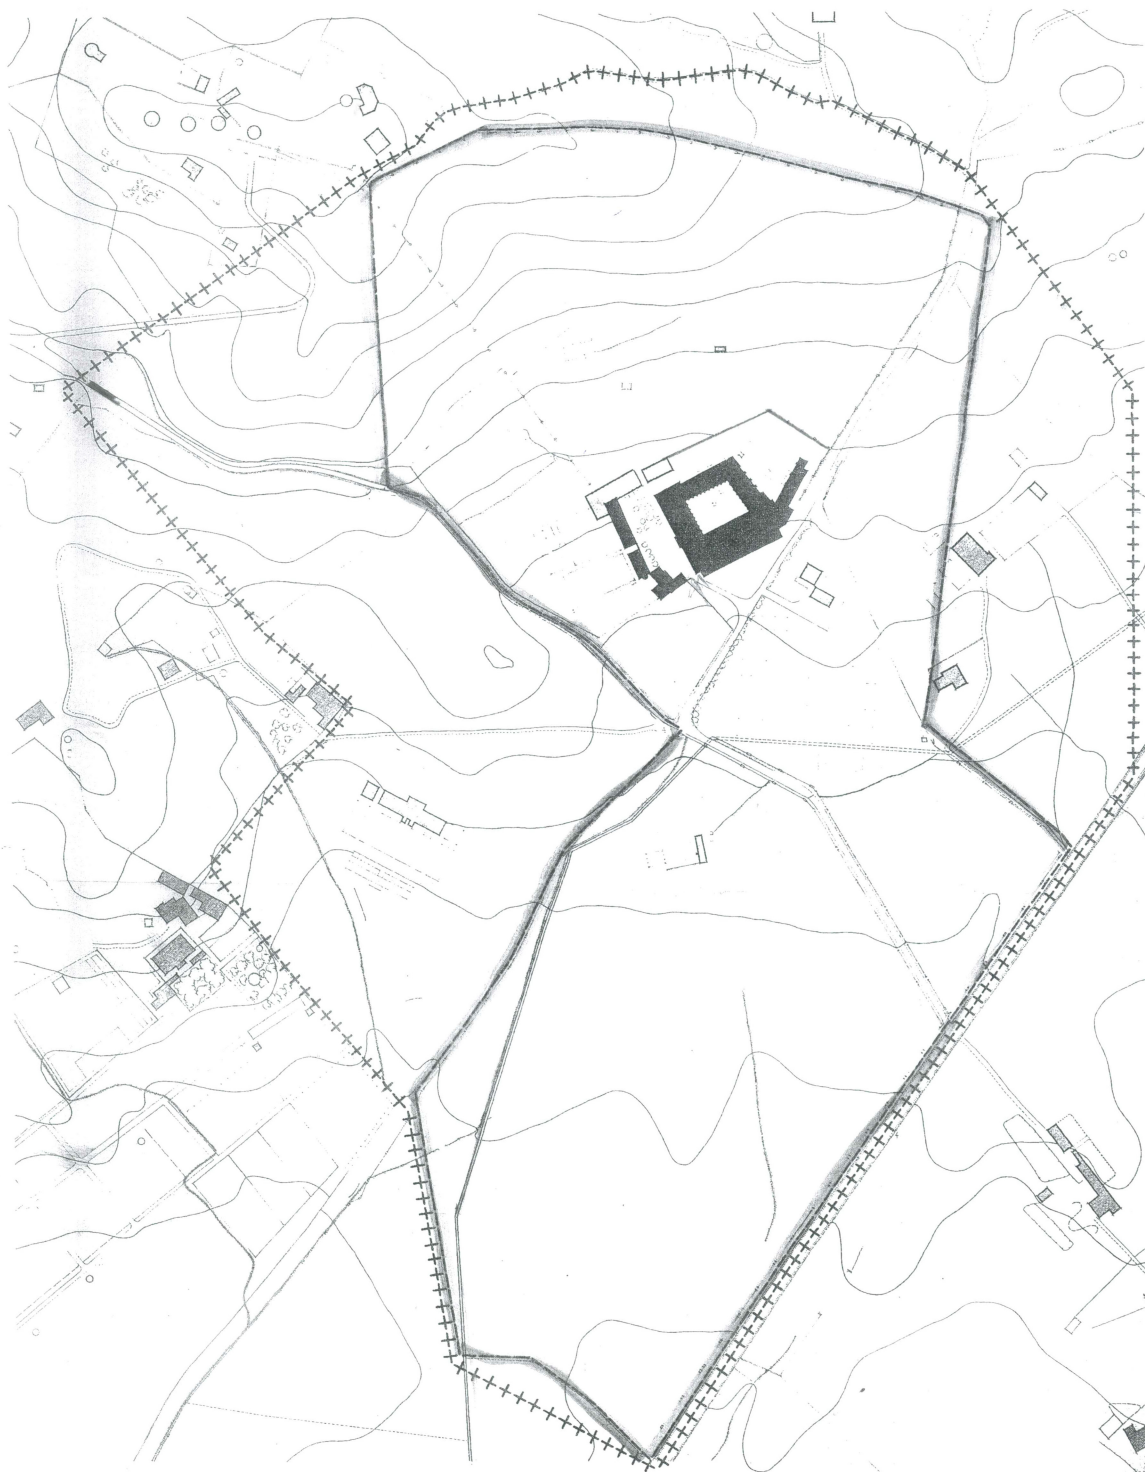

CONVENTO DE S. BENTO DE CÁSTRIS

MONUMENTO NACIONAL

PLANTA DA ZONA DE PROTECÇÃO

ZONA VEDADA À CONSTRUÇÃO —————

LIMITE DA ZONA DE PROTECÇÃO ++++++

ESCALA 0 50 100 M
GRÁFICA