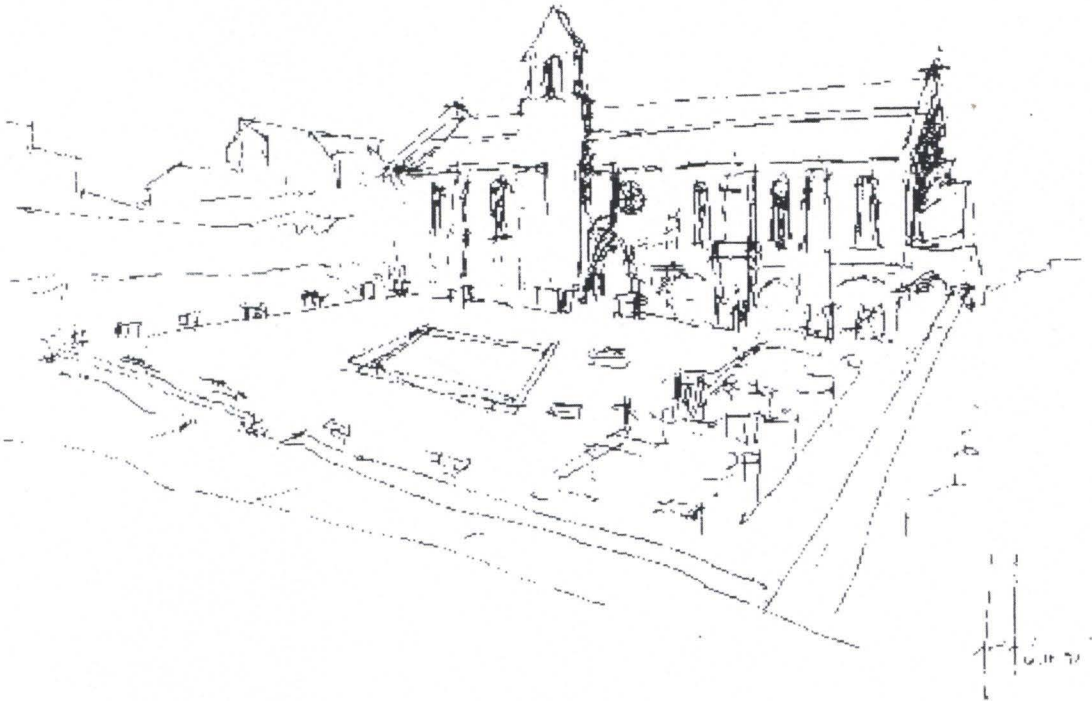

## Gabinete de Desenho

ASSUNTO: FONTE DOS LEÕES

DATA: 27 / 01 / 05

PONTO DE SITUAÇÃO: Concluído

0 15cm

0 15cm

MIC  
Ministério da Cultura

ippar  
Instituto Português de  
Património Arquitectónico

D.O.: IPPAR, Direcção Regional de Coimbra

Local: Mosteiro de Santa Clara-a-Velha, COIMBRA

Técnico Responsável

Desenhos: Espólio Pétreo

Desenhos: NUNO SANTOS

Escala:

Processo:  
DES-05

Inventário