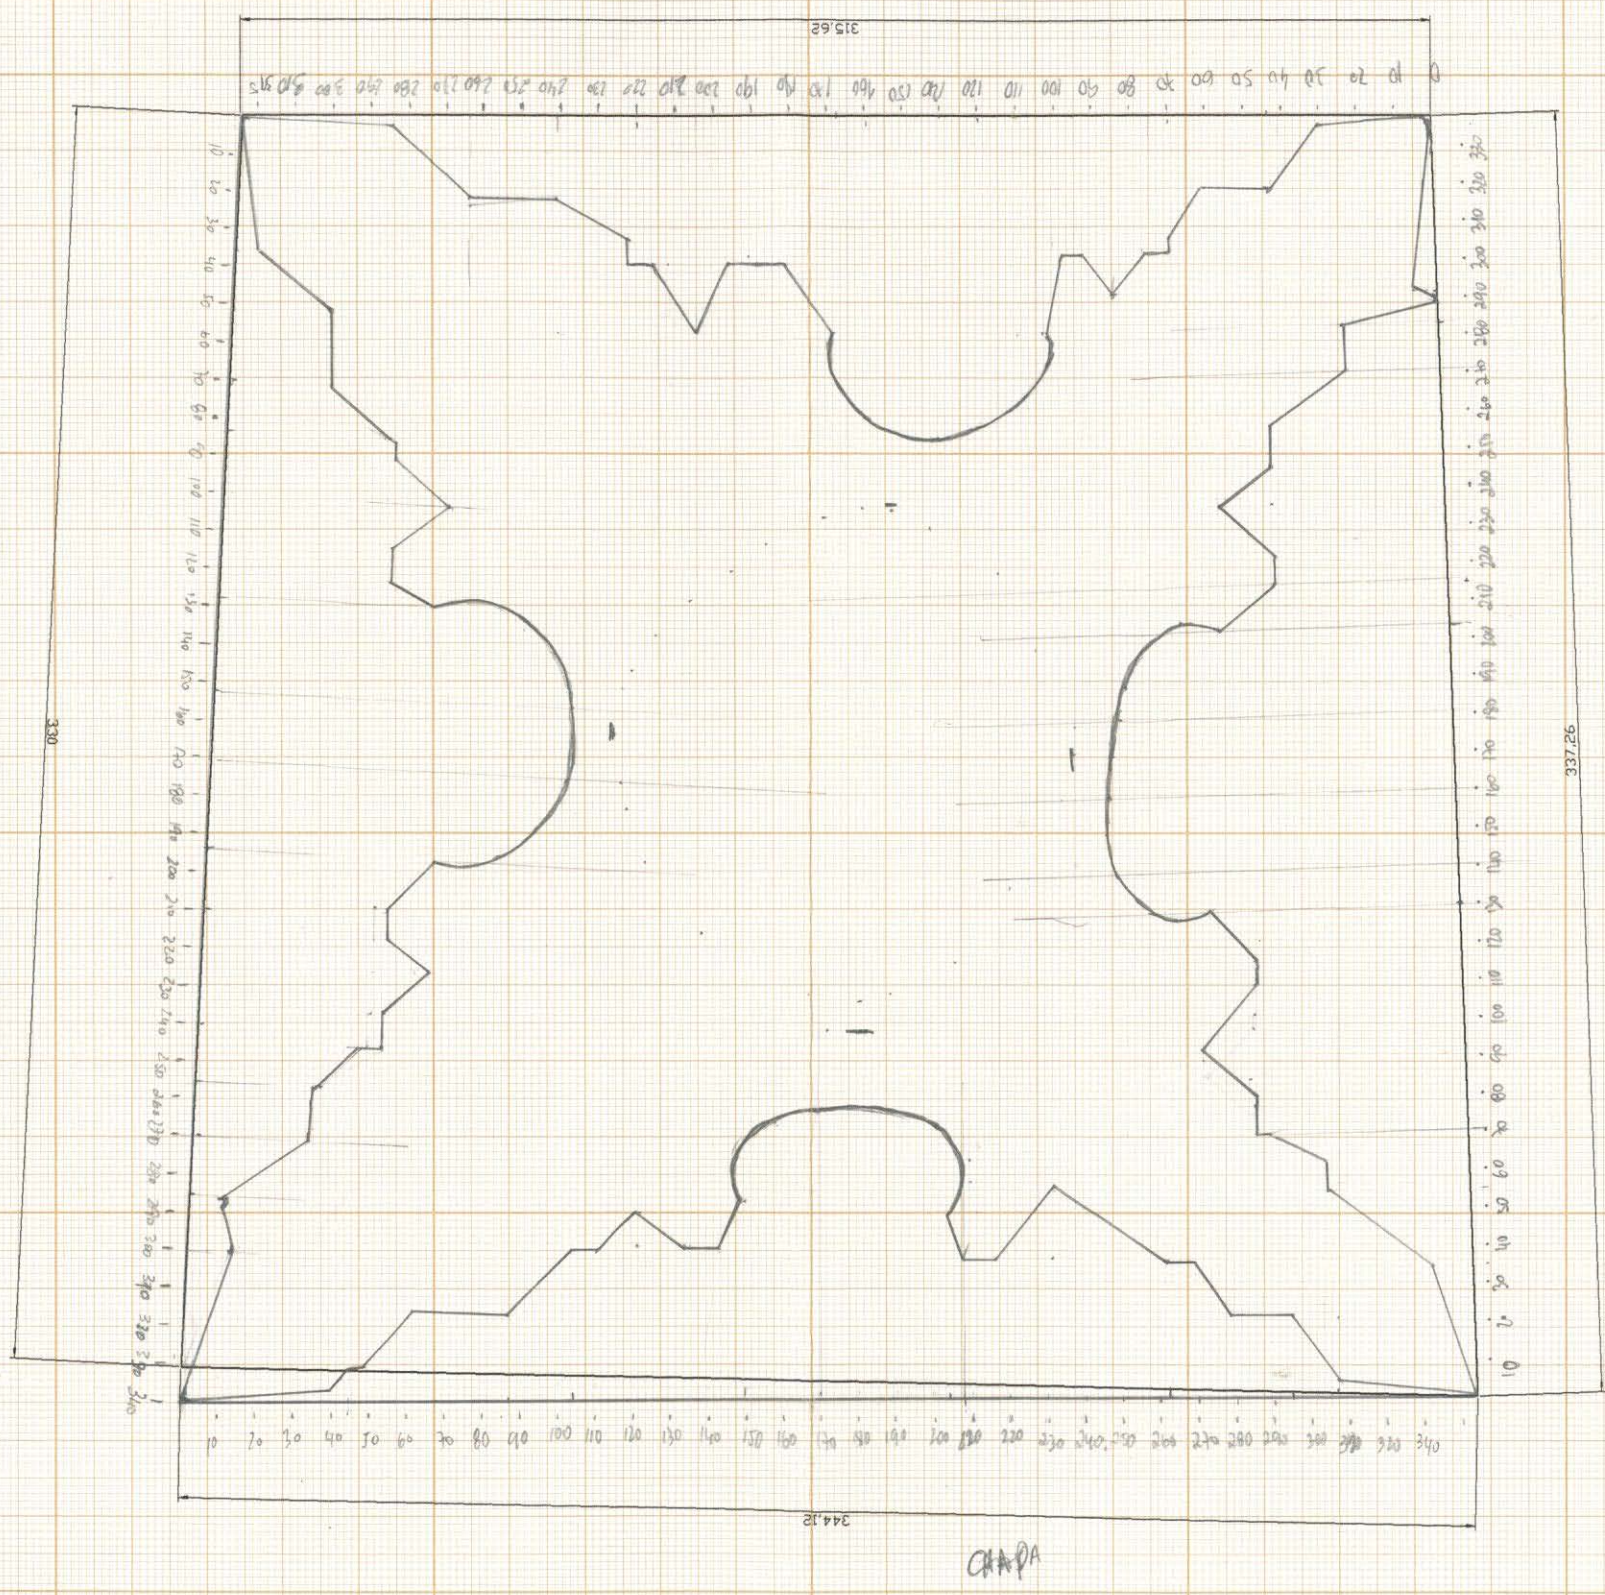

## Gabinete de Desenho

ASSUNTO: FONTE DOS LEÕES

DATA: 27 / 01 / 05

PONTO DE SITUAÇÃO: Concluído

0 15cm

0 15cm

MIC  
Ministério da Cultura

ippar  
Instituto Português de  
Património Arquitectónico

D.O.: IPPAR, Direcção Regional de Coimbra

Local: Mosteiro de Santa Clara-a-Velha, COIMBRA

Técnico Responsável

Desenhos: Espólio Pétreo

Desenhos: NUNO SANTOS

Escala:

Processo:  
DES-05

Inventário

Folha nº:

001

Desenho:  
Nuno Santos  
01-05

36-4

25  
20  
15  
10  
5