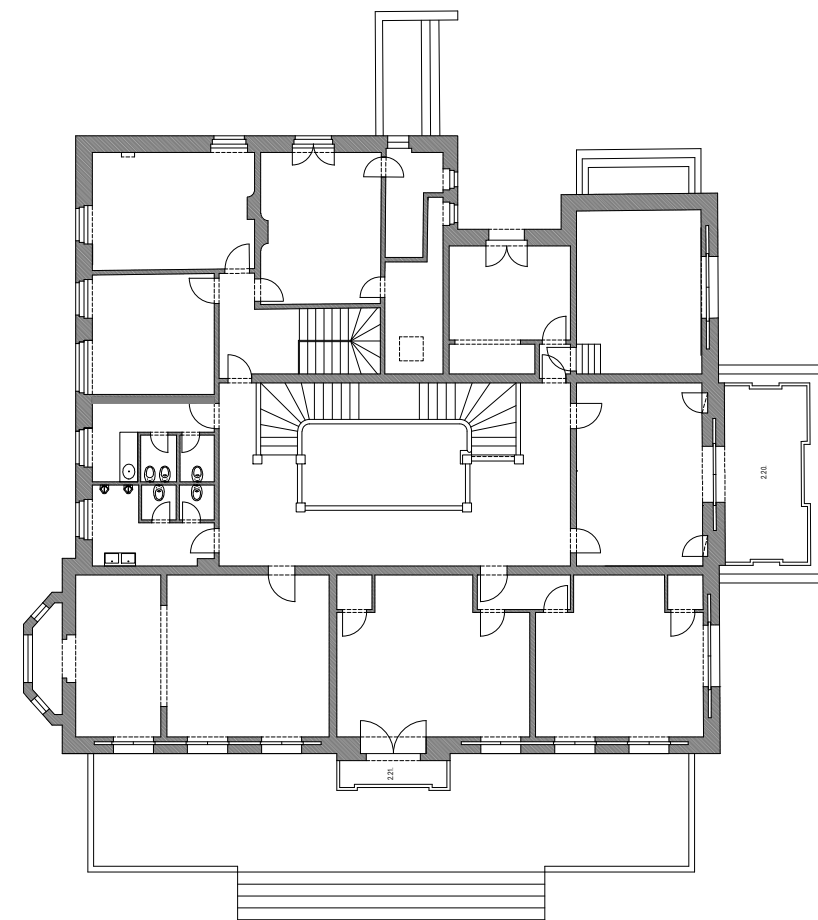

Planta (1.º ANDAR)

PALACETE DO VISCONDE DE VILAR DE ALLEN

Rua de António Cardoso, n.º175 - Porto

data: 01/10/2019

Esc.: 1/100

Com:

Plantas

2

tel.: +351 226 197 080

fax: +351 226 179 385

dabc.drcn@culturanorte.gov.pt