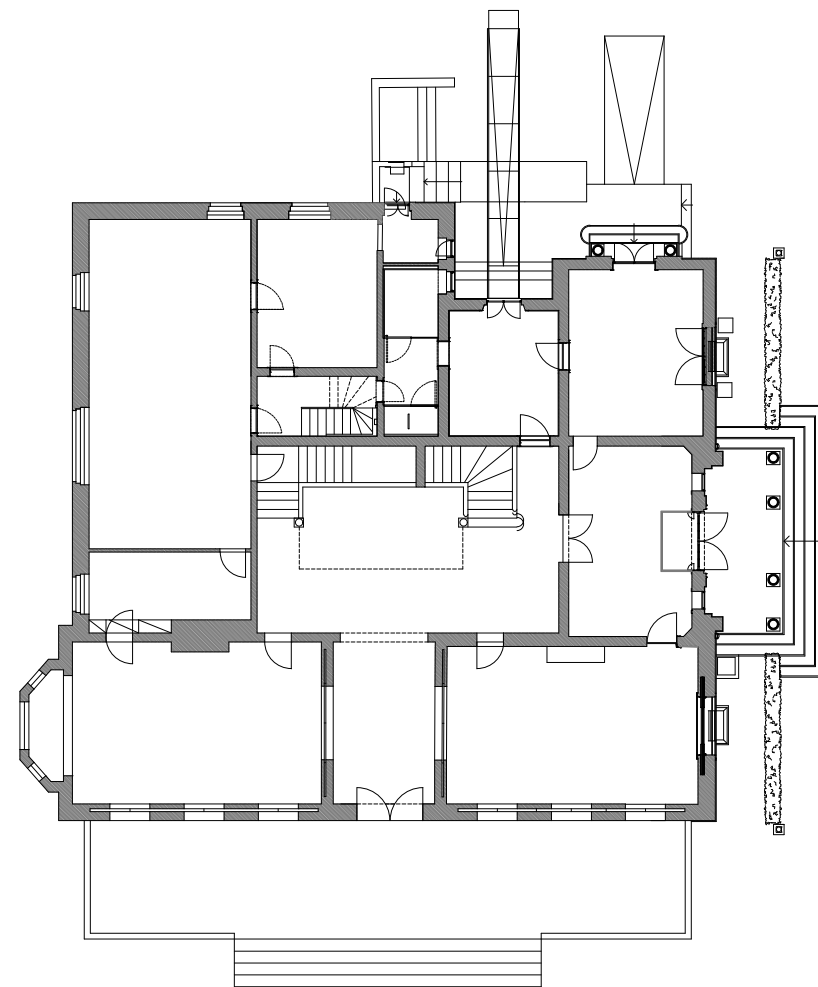

Planta (RÉS-DO-CHÃO)