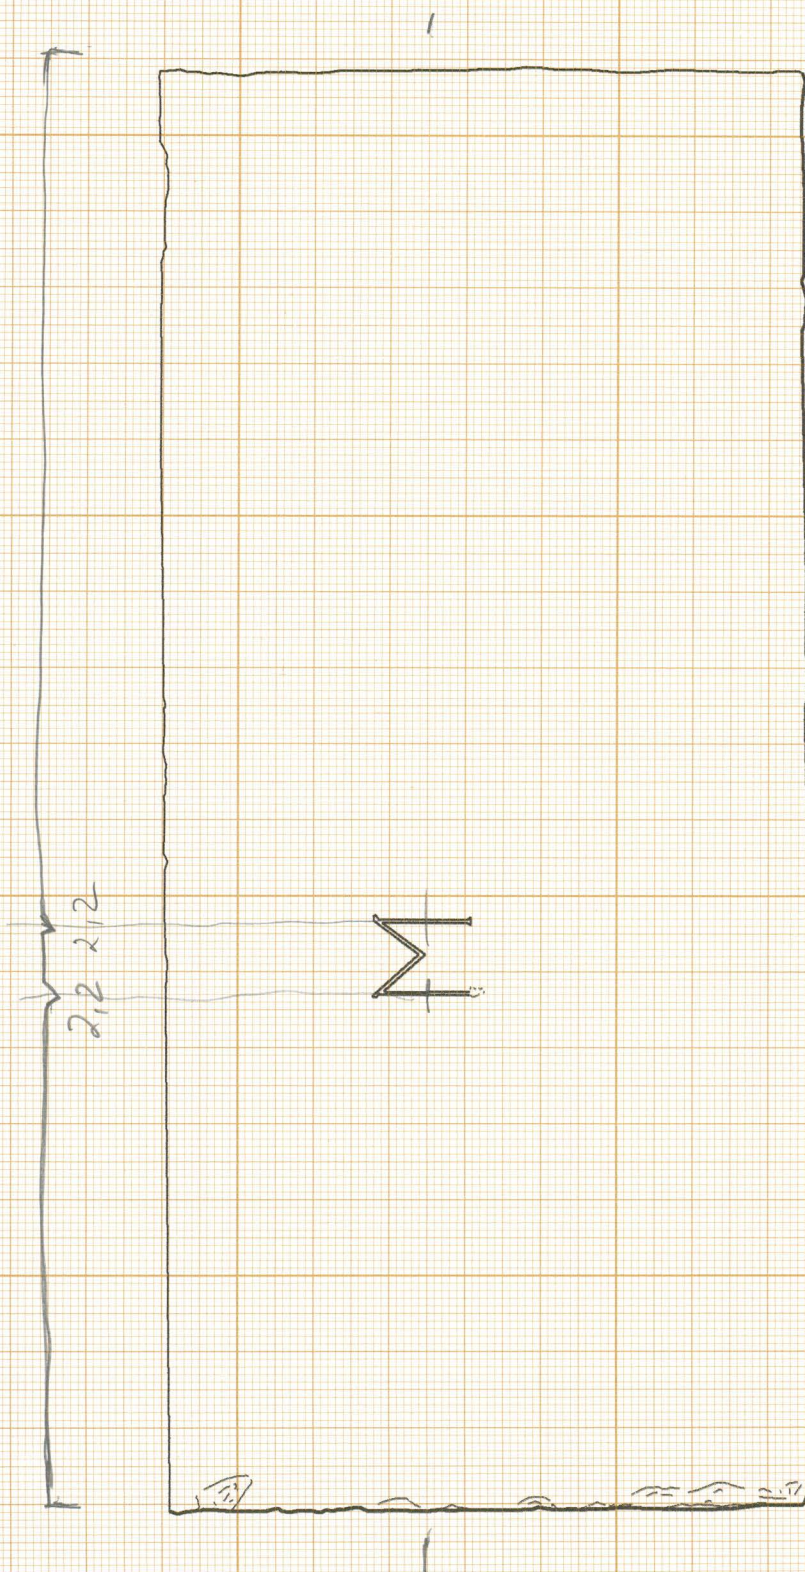

d.o. : IPPAR, Direcção Regional de Coimbra
Local : Mosteiro de Santa Clara-a-Velha, COIMBRA

LEVANTAMENTO: LUIS SEBASTIAN 98 - NUNO SANTOS 03
TINTAGEM: NUNO SANTOS 03

ESCALA:
1/10

DESENHO:
LAJE TUMULAR 26CL

Folha nº
26

0 10 20 cm