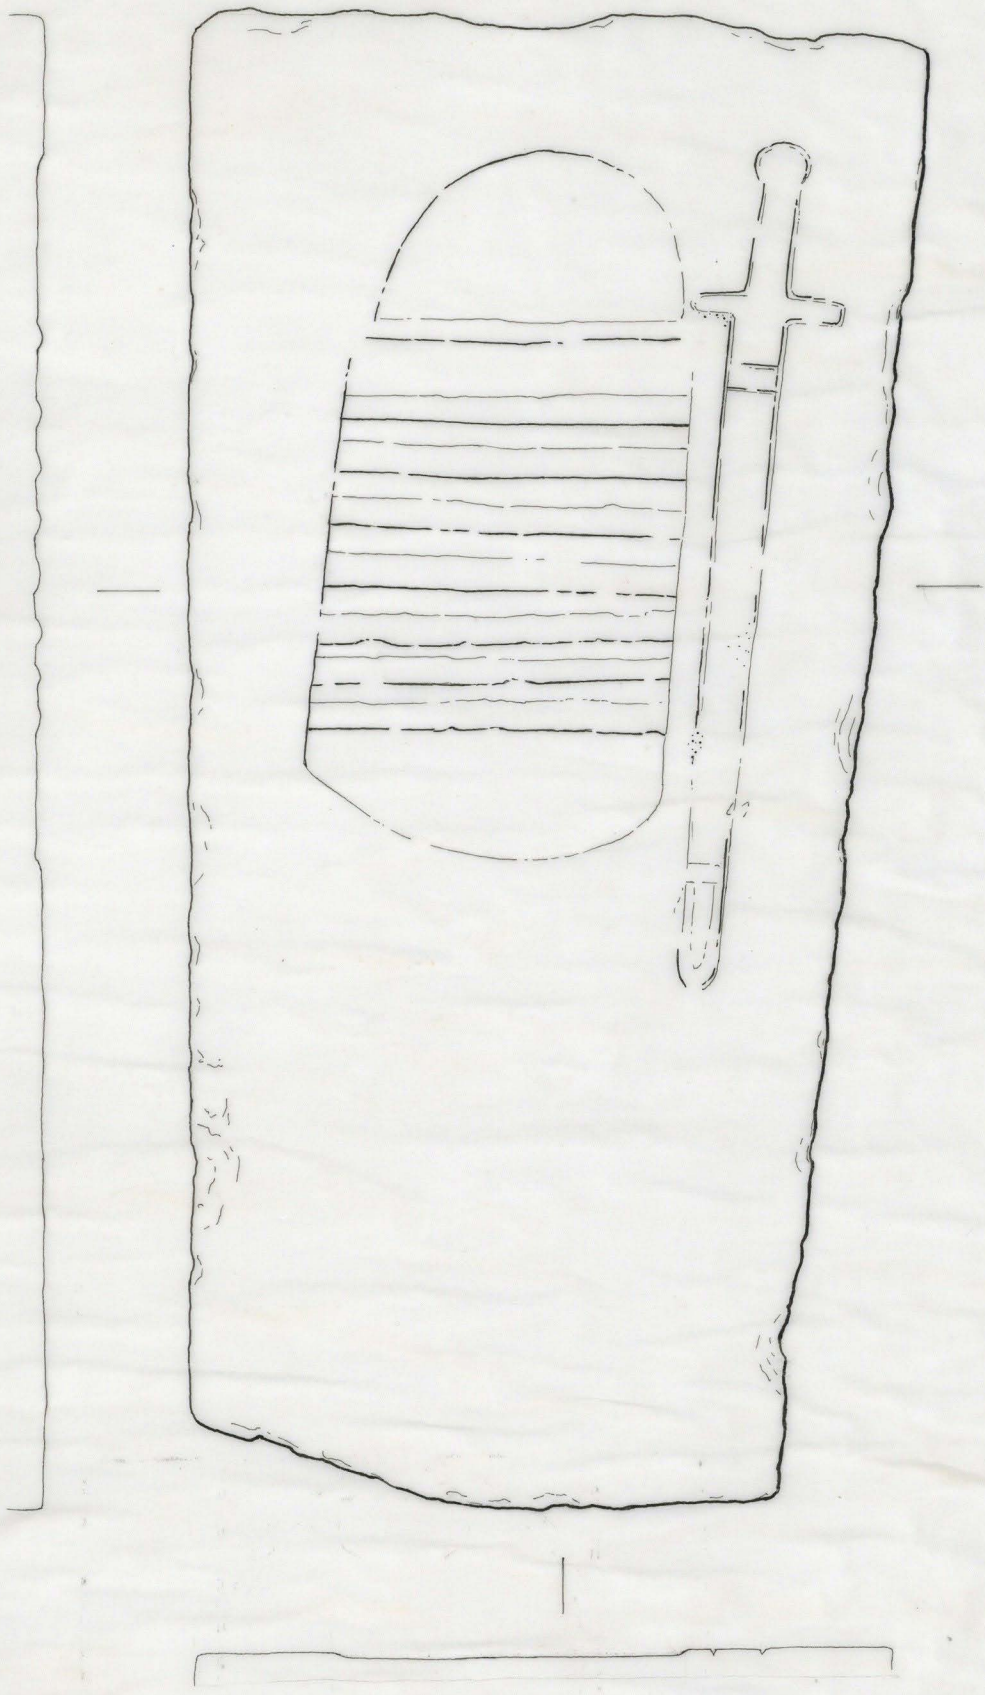

Sep. 1 adior
(Norte)

1329

0 20 cm

X

Sepultura nº 1	SCV 98
Zona envolvente da fachada Norte da Igreja	Des: <i>Sebastião</i>

2017-2018 I. ART. DATE 10 Dec. 1/10

Intervenção Arqueológica em Santa Clara-a-Velha 236

SEP.Nº 1 Zona Norte	Quota	13.43 13.29	Foto nº
	Q.	B9 IV	Diapos. nº
	Comprim.	203 cm	Localiz.: Exterior <input checked="" type="radio"/> Norte
	Largura	100 - 80 cm	Interior <input type="radio"/>

Desenho