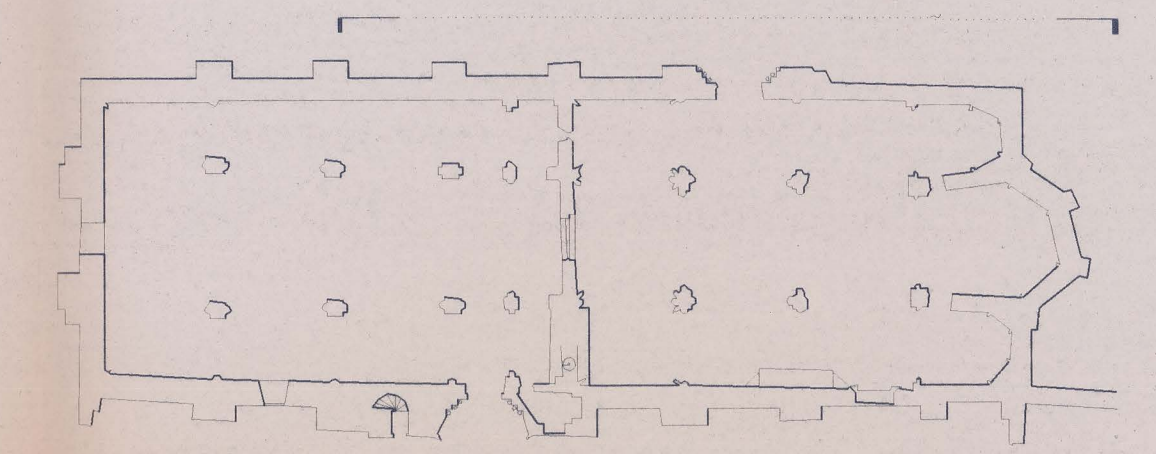

ALÇADO NORTE

(LIMITE DA FACHADA)

		OZ - diagnóstico, levantamento e controlo de qualidade em estruturas e fundações, lda. Rua Pedro Nunes, 45. 1.º esq. • 1050 Lisboa • tel: (01) 3563371 • fax: (01)3183550	
proj.		IPPAR - Instituto Português do Património Arquitectónico	
des.		LEVANTAMENTO DAS ZONAS POSTAS A DESCOBERTO NO	
verif.		MOSTEIRO DE SANTA CLARA-A-VELHA - COIMBRA	
aprov.			
Escola		DES. Nº	01
1/50		ALÇADO NORTE	
Data			
JAN/98			
		subst.	
		subst. por	