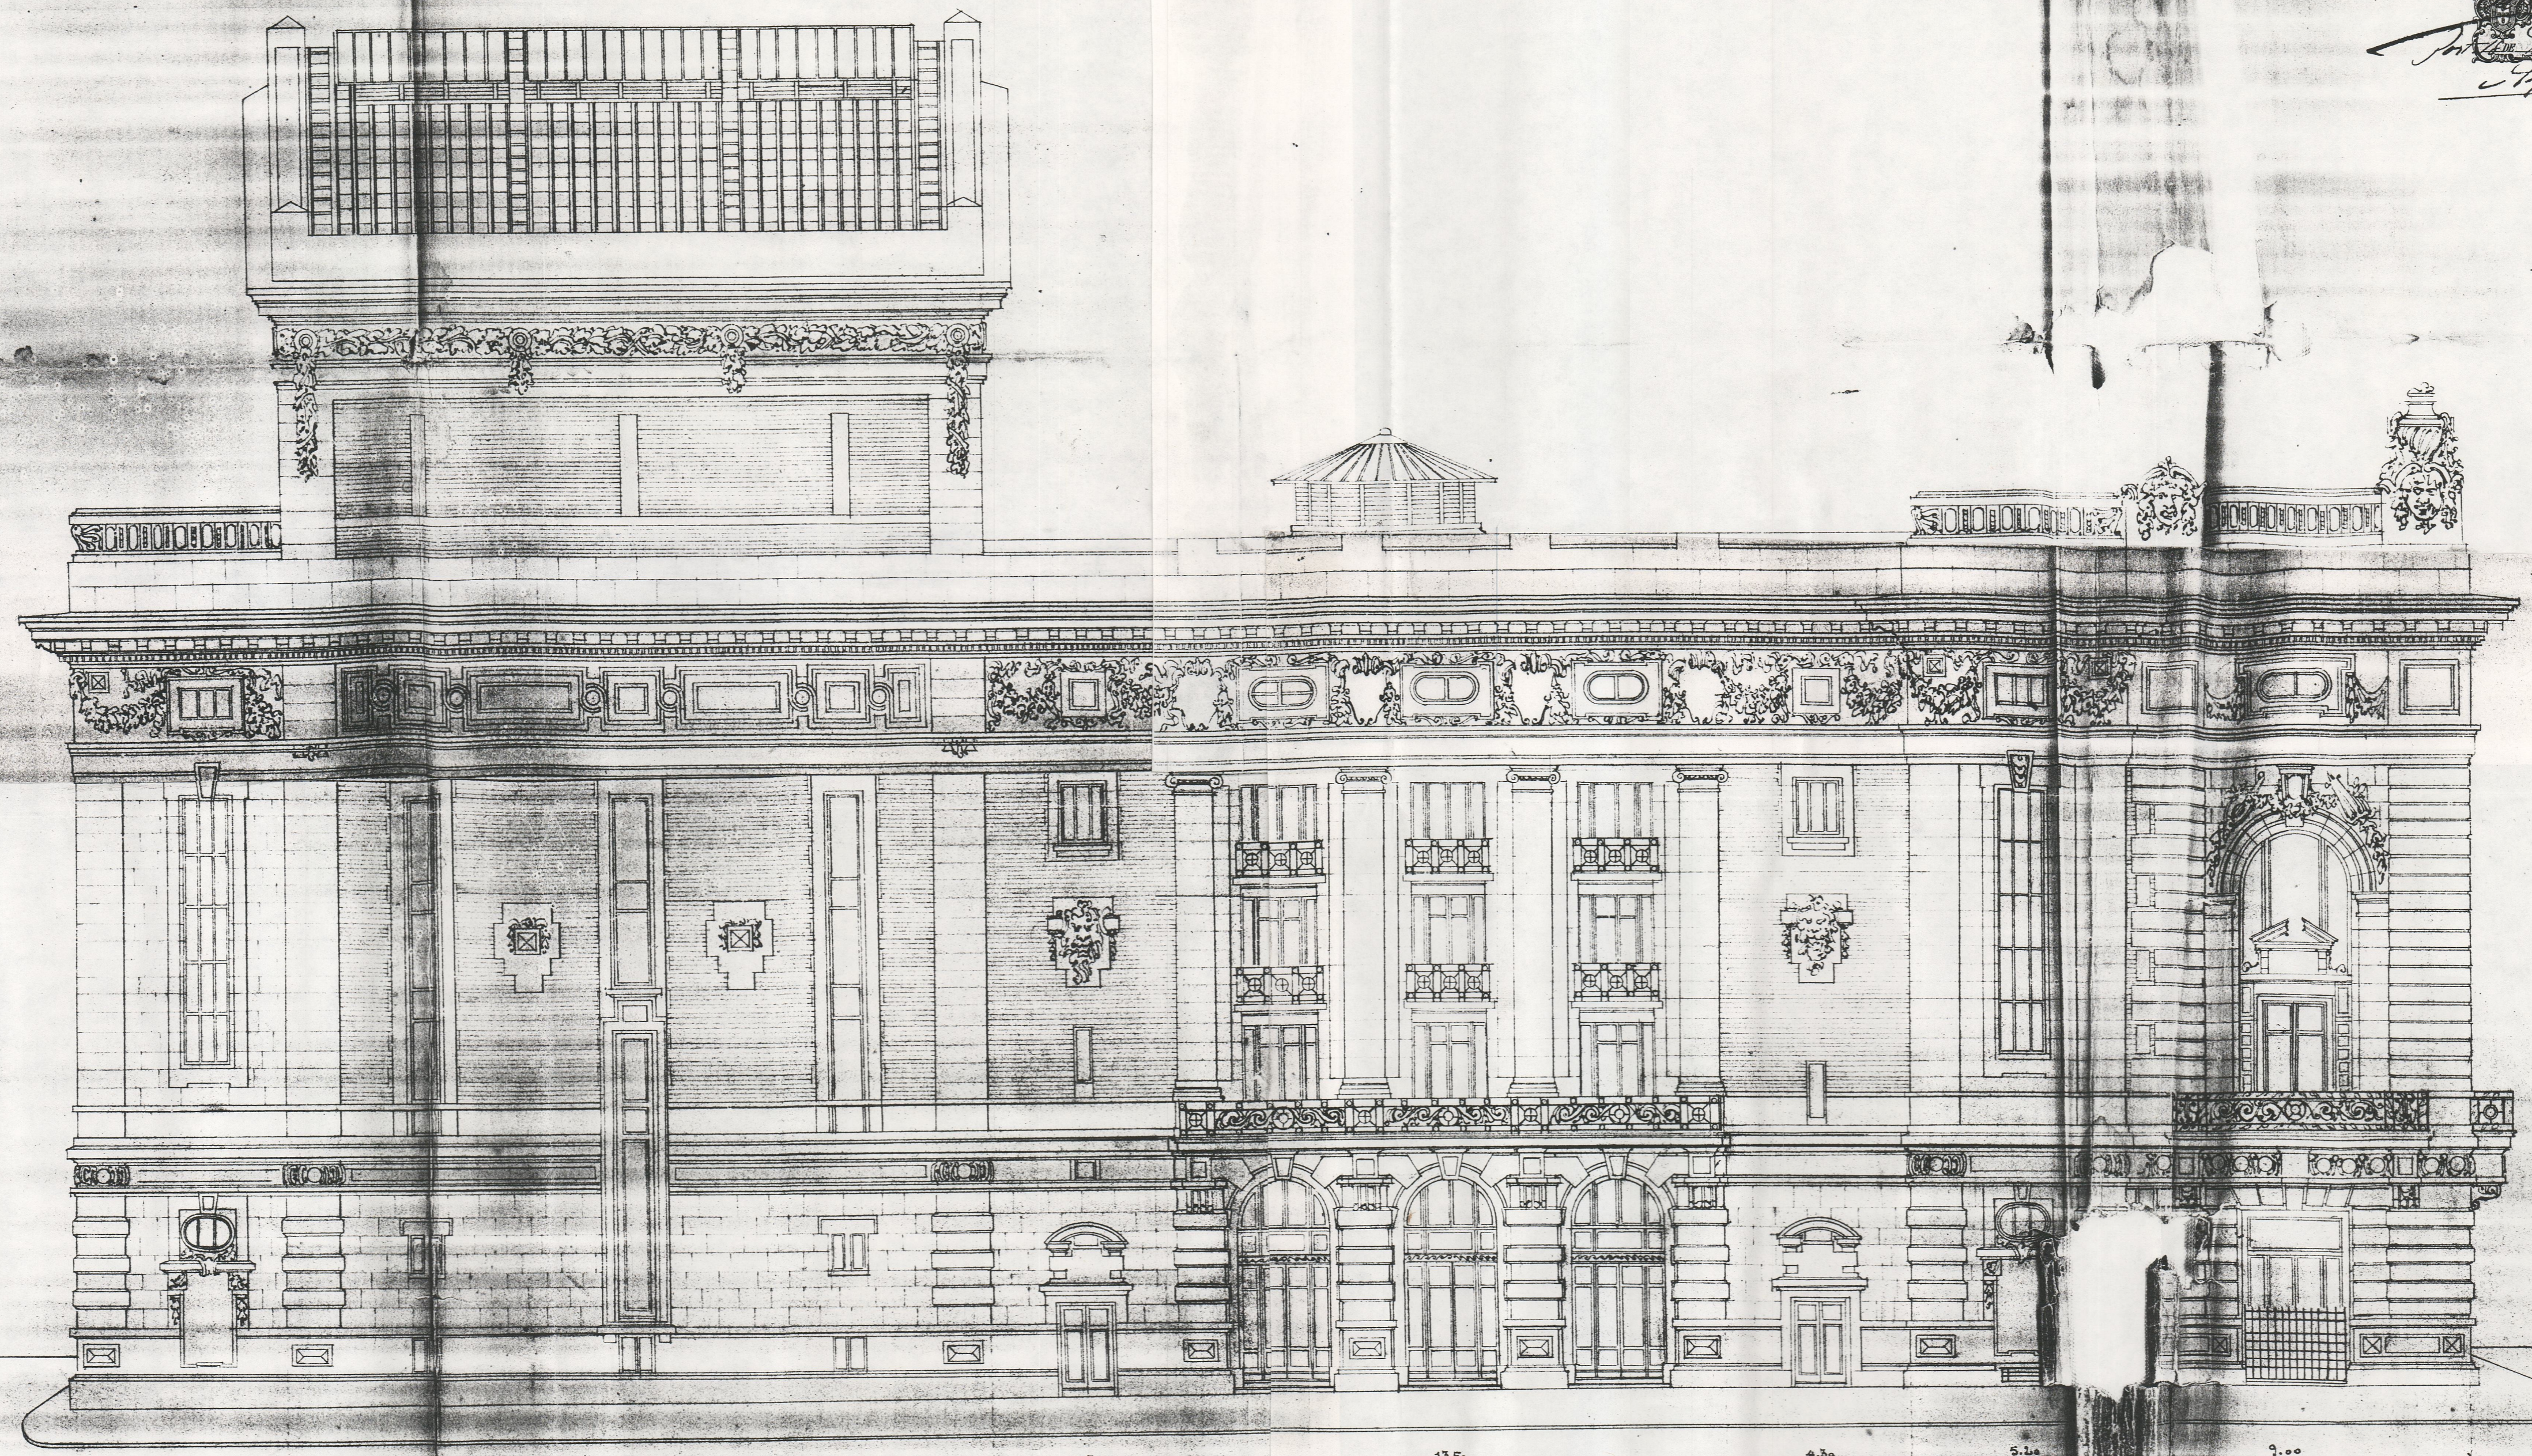

Approvado
Porto em Câmara 6 de Maio de 1916
O Vice Presidente
Milly

FACHADA LATERAL NASCENTE

2.50 4.50 4.30 13.5 4.30 5.20 7.00

ESCALA 0,01 P.M.

Porto 16 de Abril de 1916
J. Margarida Silva
arquit. Le Pelizari francês