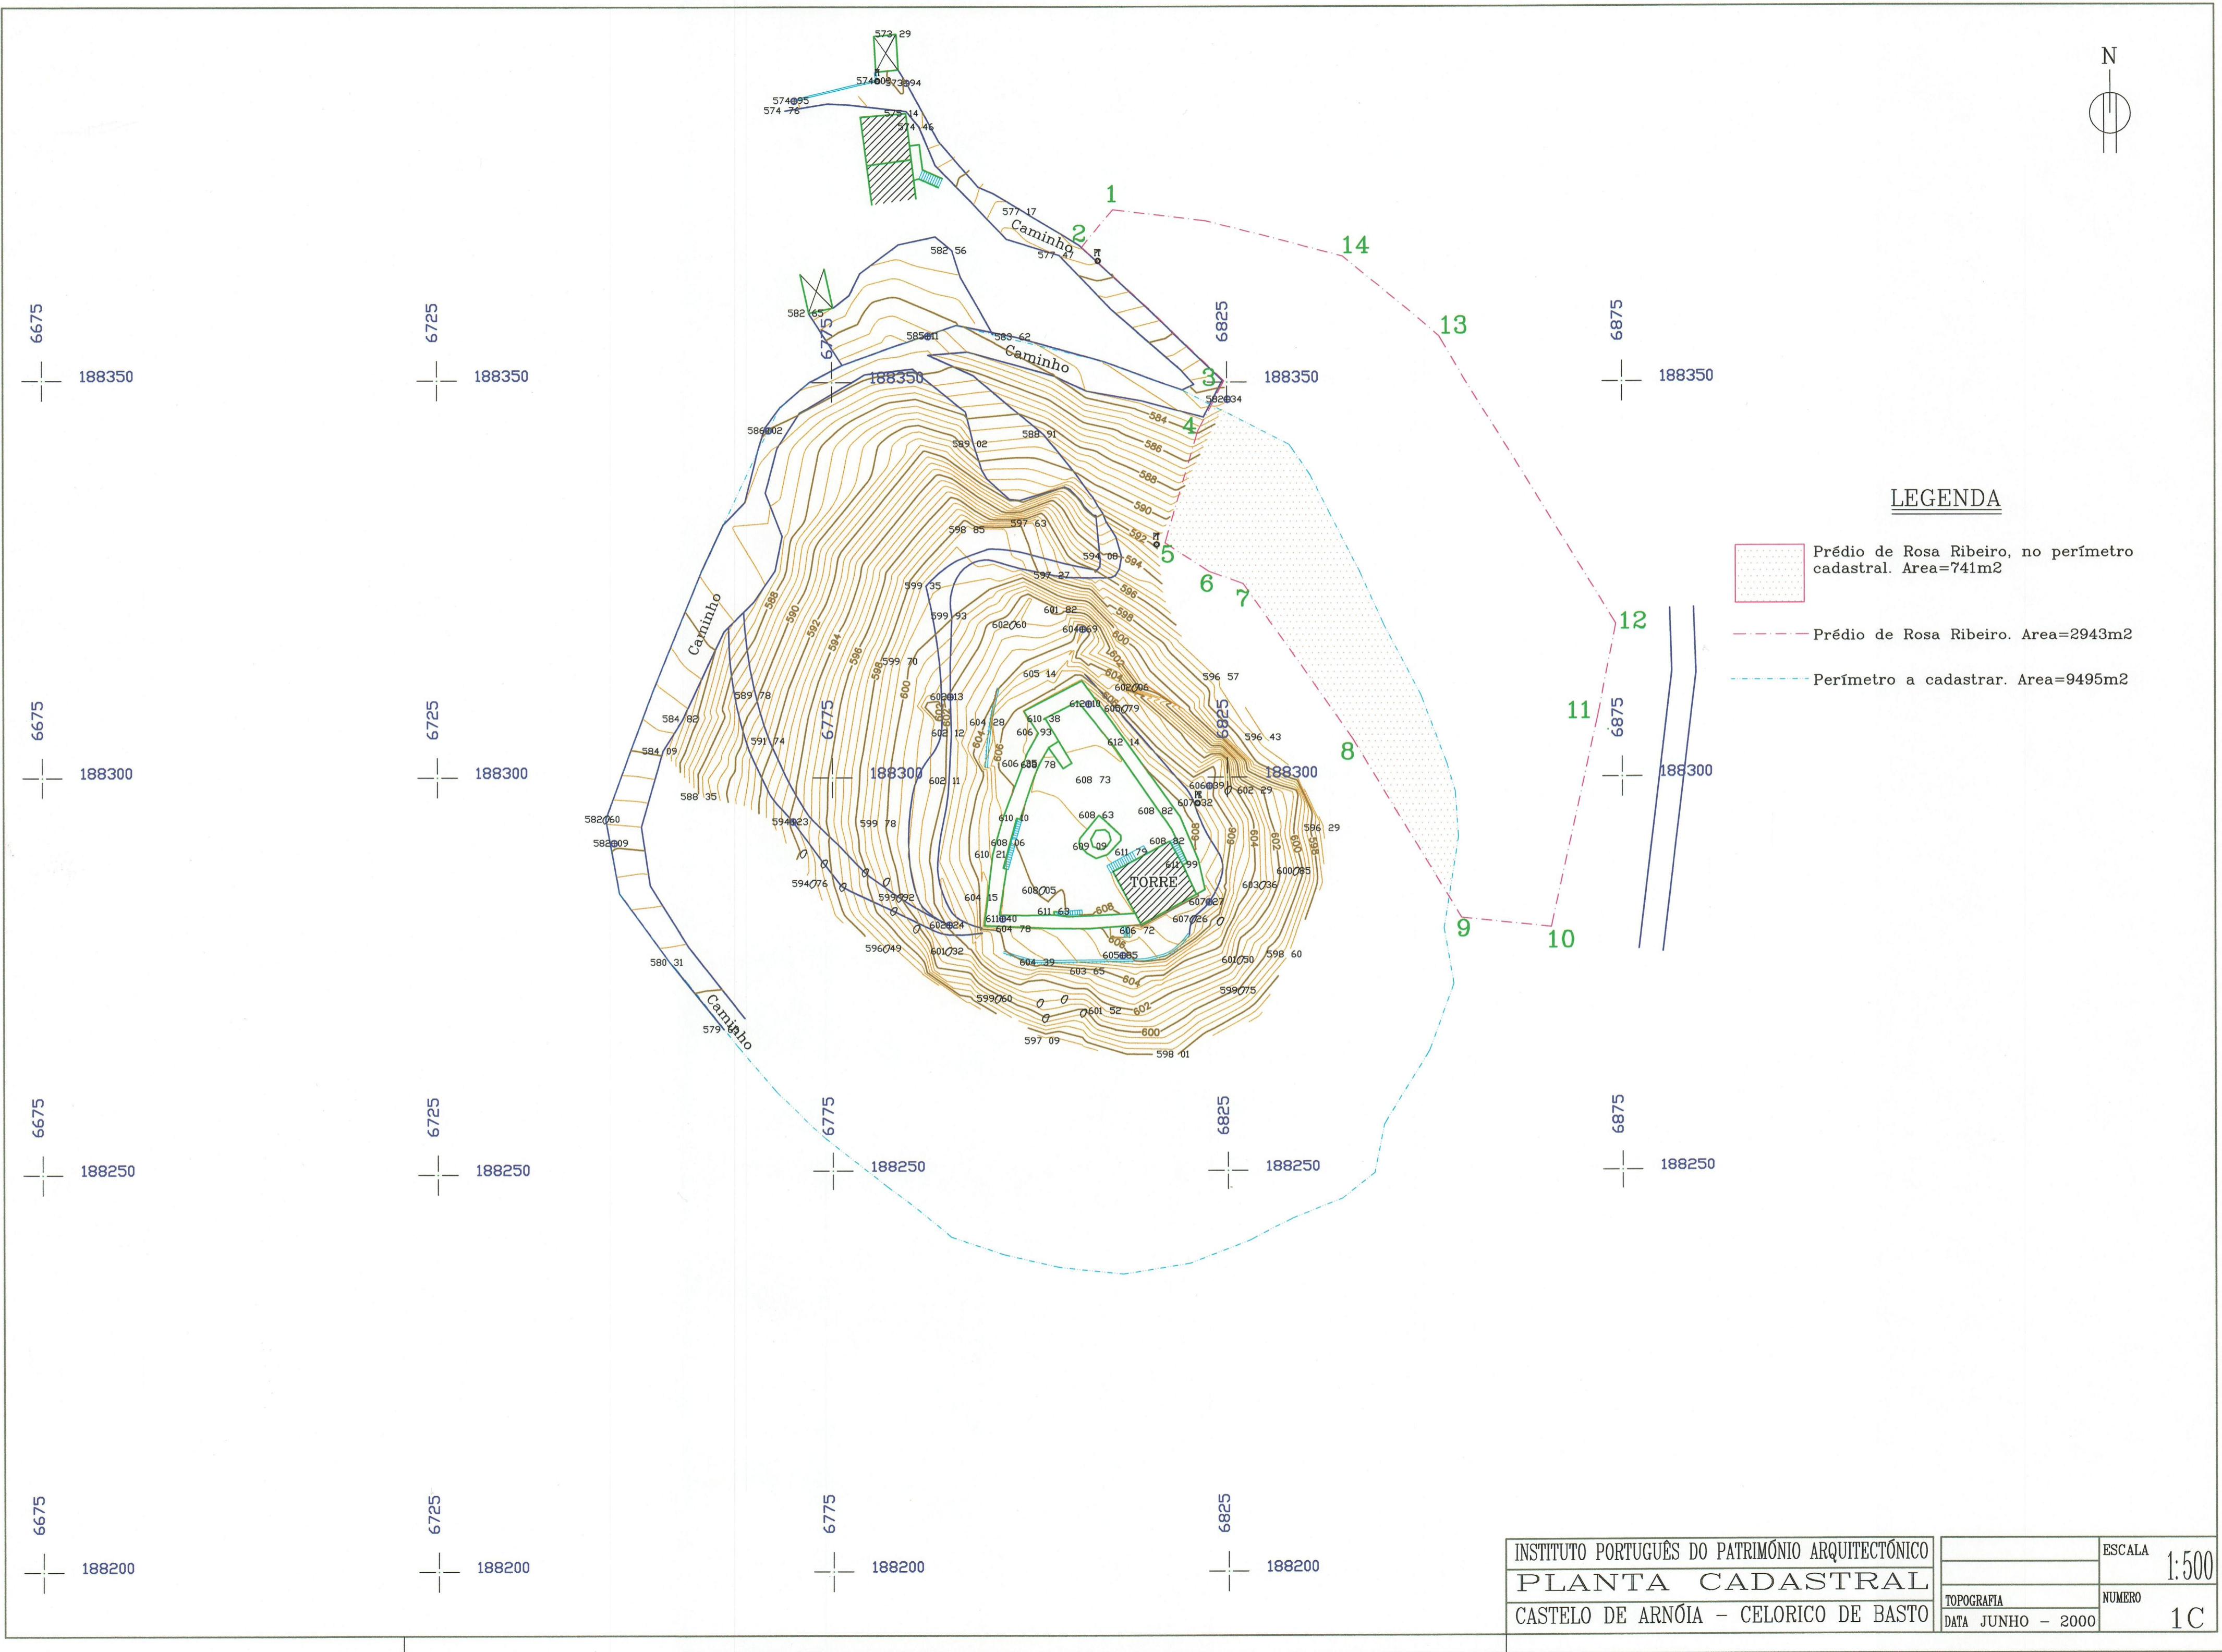

COTA 147
03.05.02

41-4123

LEGENDA

- Prédio de Rosa Ribeiro, no perímetro cadastral. Area=741m2
- Prédio de Rosa Ribeiro. Area=2943m2
- Perímetro a cadastrar. Area=9495m2

INSTITUTO PORTUGUÊS DO PATRIMÓNIO ARQUITECTÓNICO		ESCALA
PLANTA CADASTRAL		1:500
TOPOGRAFIA	NUMERO	
DATA JUNHO - 2000	1C	