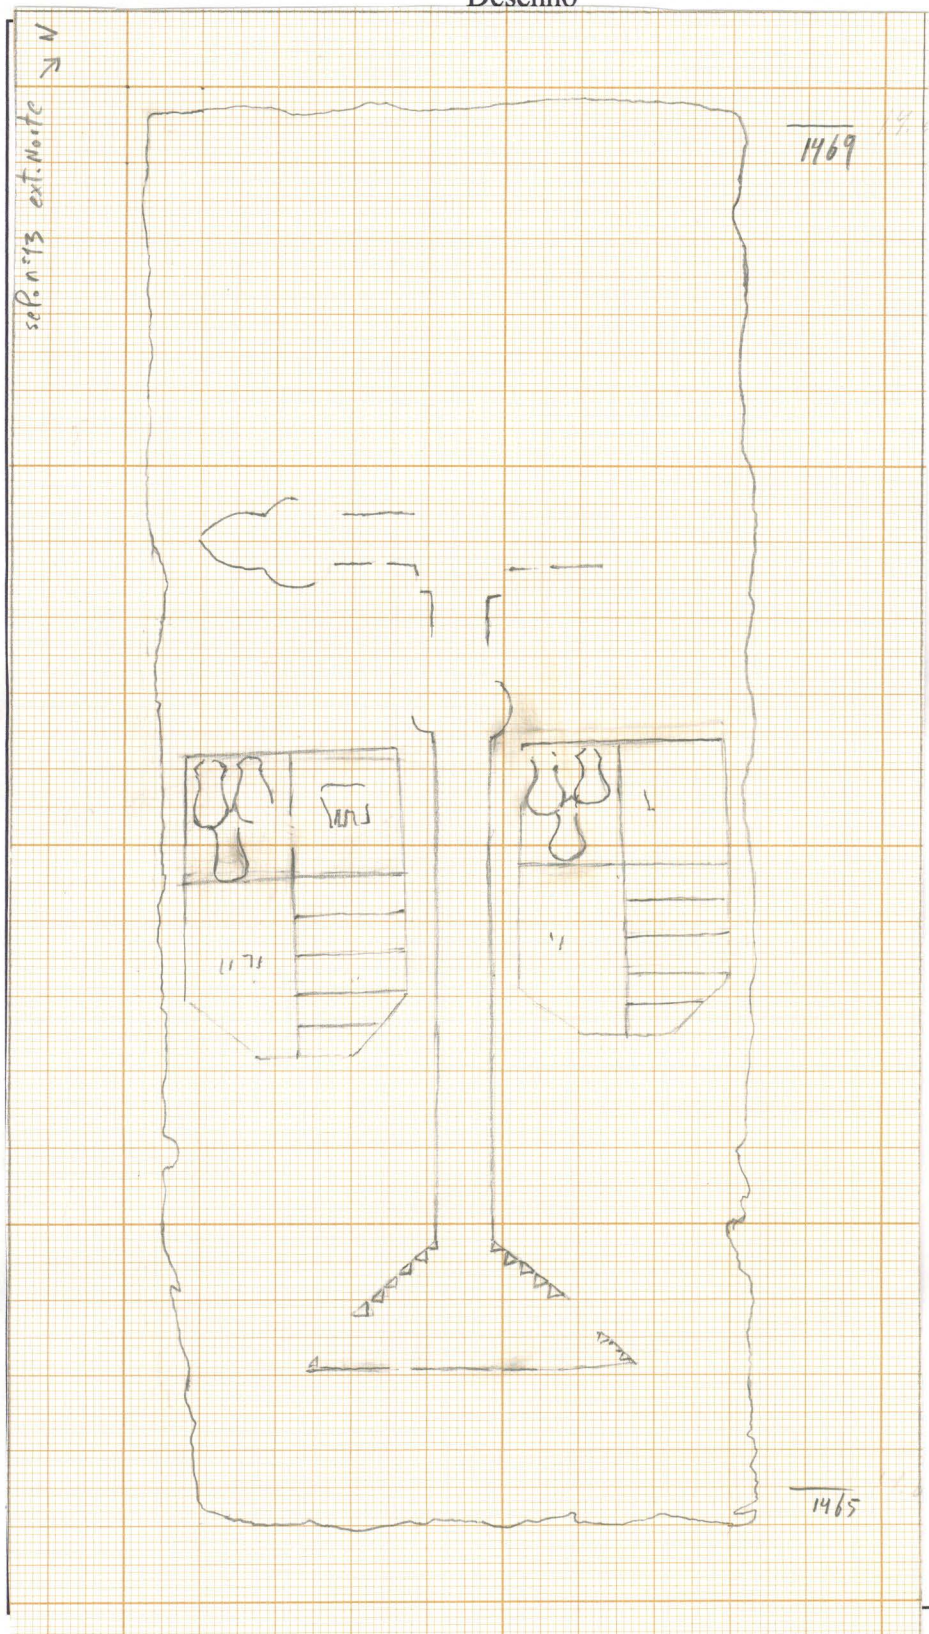

Sep. 13 adro  
(Norte)

X

Sepultura nº 13 Zona envolvente da fachada Norte da Igreja	SCV 98 Des: <i>[Handwritten Signature]</i>
---	---

Handwritten text on the left margin, possibly a page number or reference code.

# Intervenção Arqueológica em Santa Clara-a-Velha

SEP.Nº13 <i>Zona Norte</i>	Quota	<del>14.69-14.85</del> 14.55-14.51	Foto nº
	Q.	35 III-IV	Diapos. nº
	Comprim.	188 cm	Localiz.: Exterior <input checked="" type="checkbox"/>
	Largura	78-73 cm	Interior <input type="checkbox"/>

Desenho

Orientação

Escala