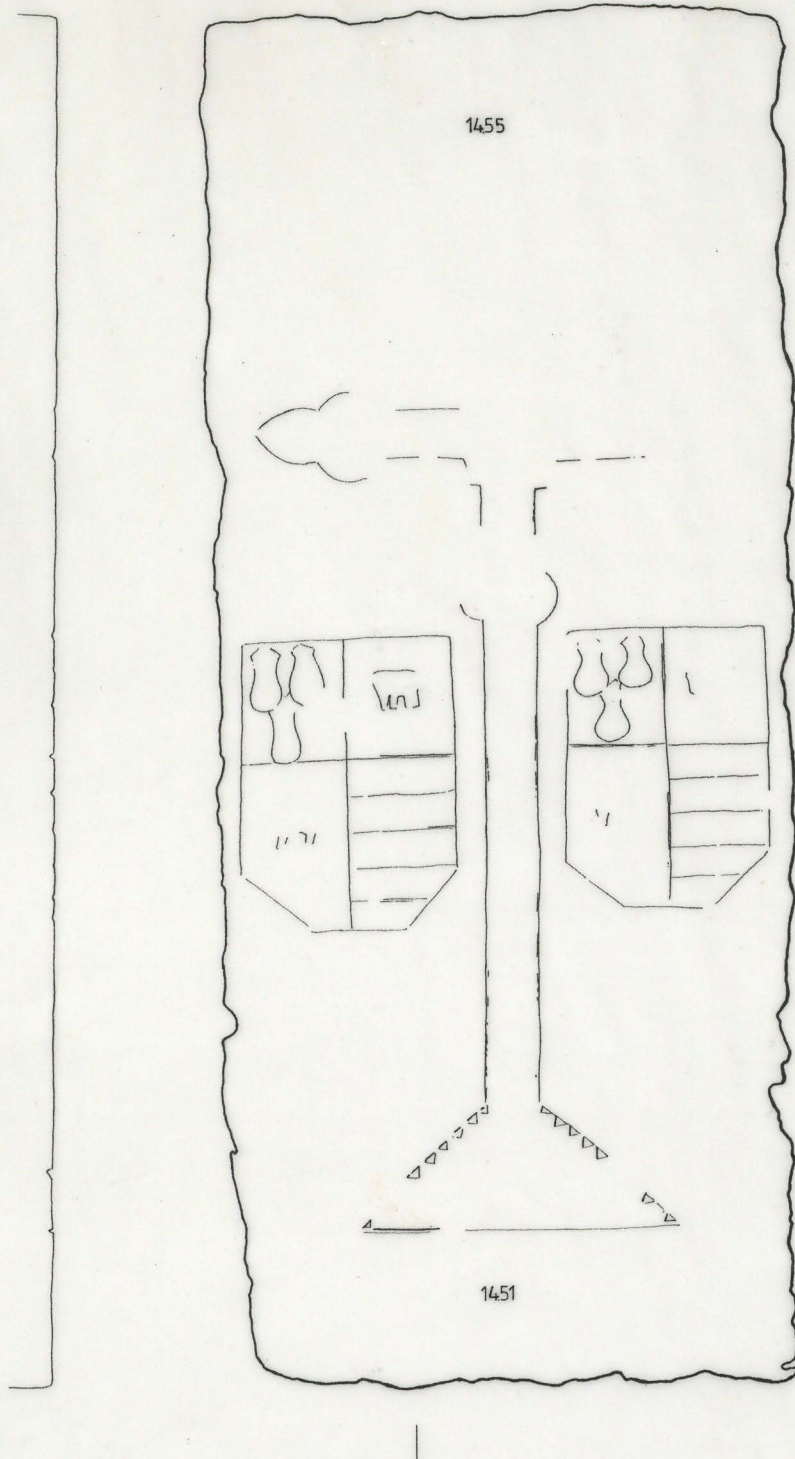

Sep. 13 adro  
(Norte)

X

Sepultura nº 13 Zona envolvente da fachada Norte da Igreja	SCV 98 Des: <i>[Handwritten Signature]</i>
---	---

Handwritten text on the left margin, possibly a page number or reference code.

# Intervenção Arqueológica em Santa Clara-a-Velha

SEP.Nº13 <i>Zona Norte</i>	Quota	<del>14.69-14.85</del> 14.55-14.51	Foto nº
	Q.	35 III-IV	Diapos. nº
	Comprim.	188 cm	Localiz.: Exterior <input checked="" type="checkbox"/>
	Largura	78-73 cm	Interior <input type="checkbox"/>

Desenho

Orientação

Escala