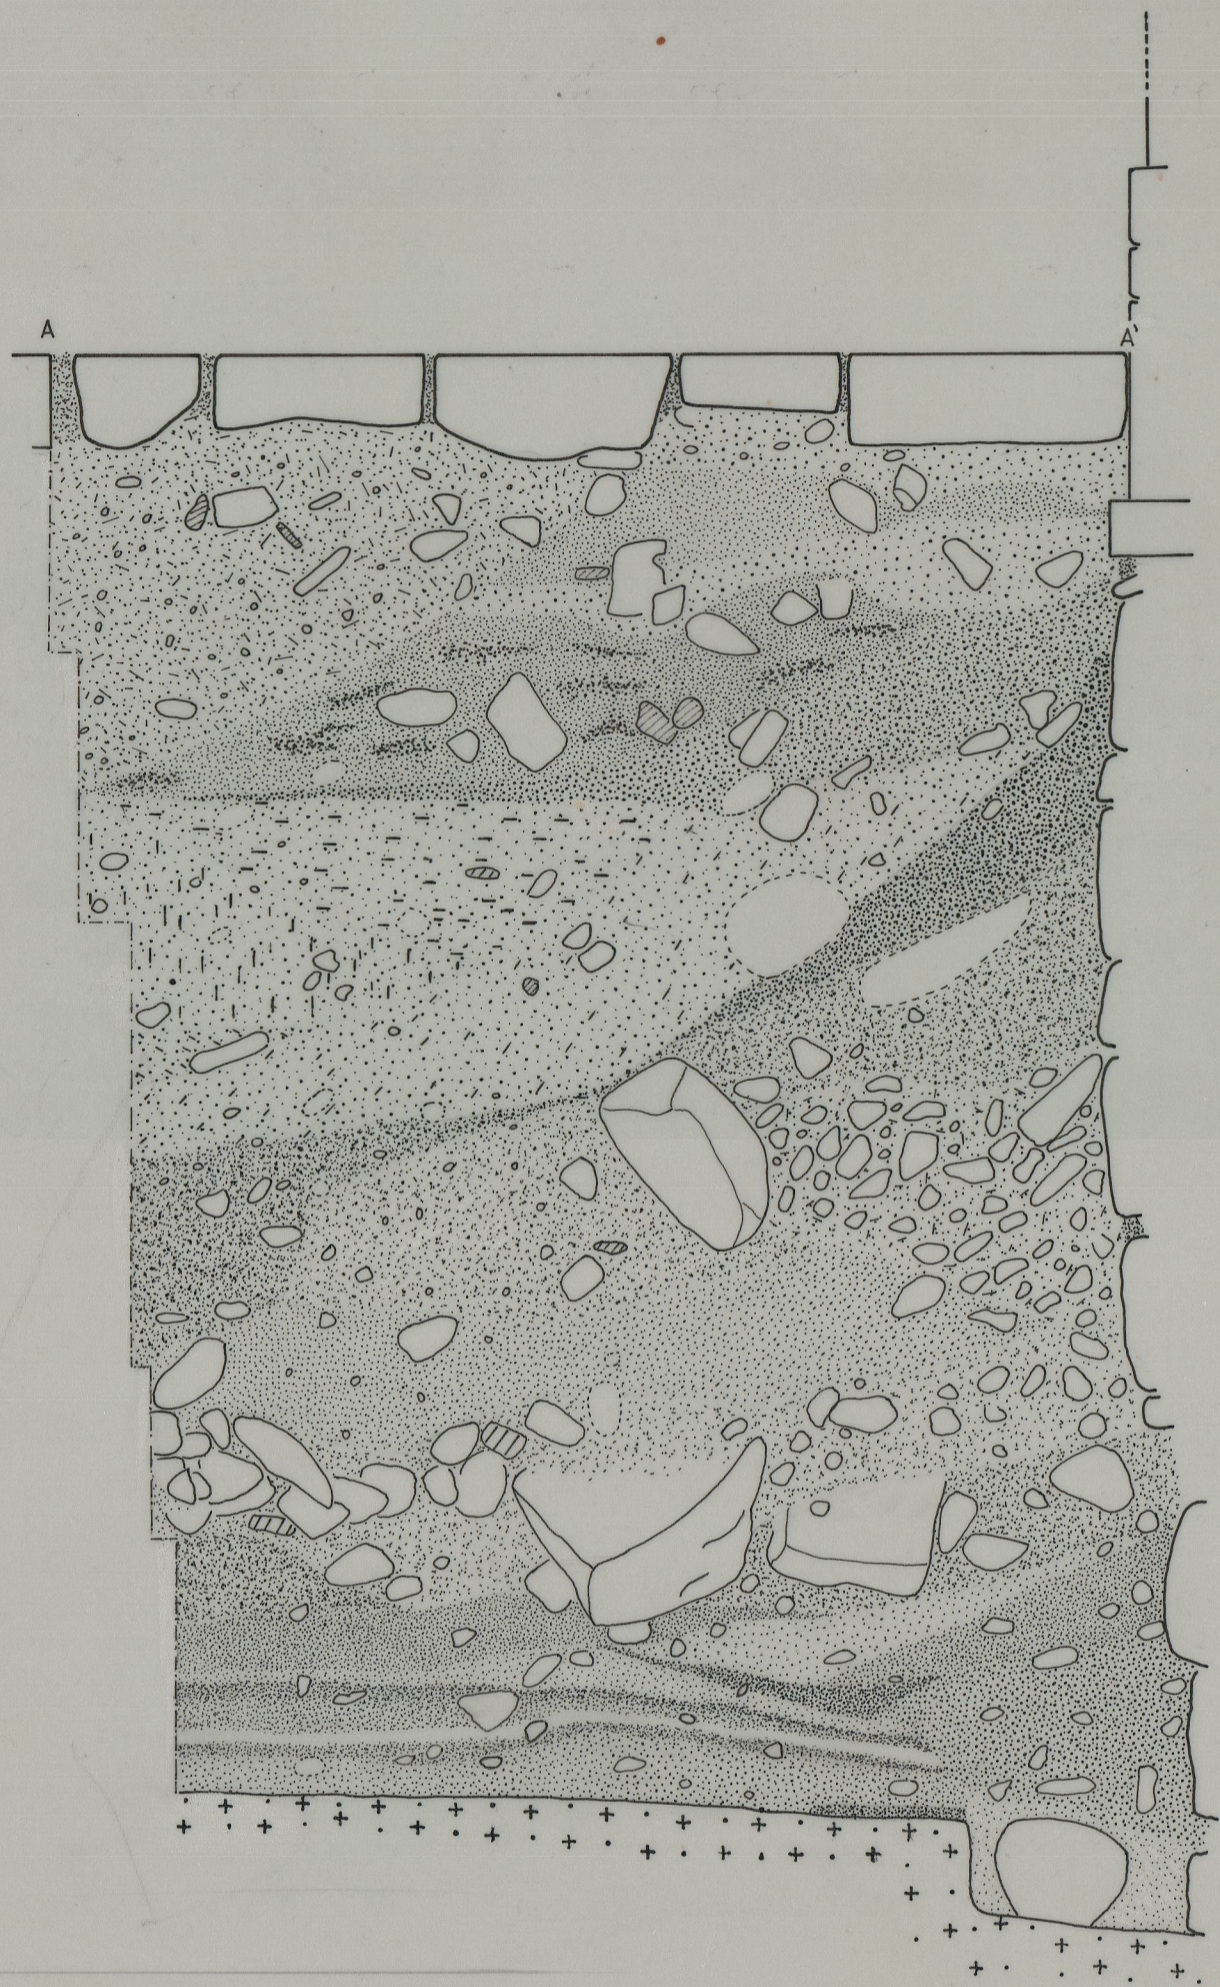

Cadeia de Relações

13.12.15

COTA 4384

C.S. 457122

41-1222 cota 336

O ARQ.		IPPC-Instituto Português do Património Cultural	Arquivo nº 1 (D.A.)
O DES.		SERVIÇO REGIONAL DE ARQUEOLOGIA DA ZONA NORTE	Desenho nº
		CADEIA DA RELAÇÃO DO PORTO/89	Data
		SALA ESTE	Subst.
Esc. 1:20		CORTE ESTRATIGRÁFICO em A-A'	