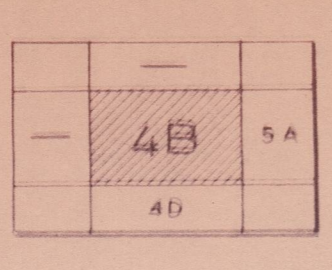

Distrito Braga - Termos de Bouro
Distrito Vila do Castelo - Arcos de
Valdevez
Herdade
Povoação de Balsa
Montalegre

03.10/00
16.02/03/06.00
17.06.00
Cota 24
03.00.00

49-4389

DIRECÇÃO GERAL DE ORDENAMENTO E GESTÃO FLORESTAL

PARQUE NACIONAL DA PENEDA - GERÊS

ESCALA 1:10 000