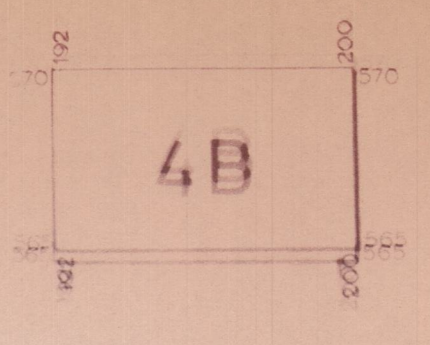

Distrito Braga - Termos de Bouro
Distrito Vila do Castelo - Arcos de
Valdevez
Herdade
Povoação de Balsa
Montalegre

03.10/00
16.02/03/06.00
17.06.00
Cota 24
03.00.00

49-4389

DIRECÇÃO GERAL DE ORDENAMENTO E GESTÃO FLORESTAL

PARQUE NACIONAL DA PENEDA - GERÊS

ESCALA 1:10 000