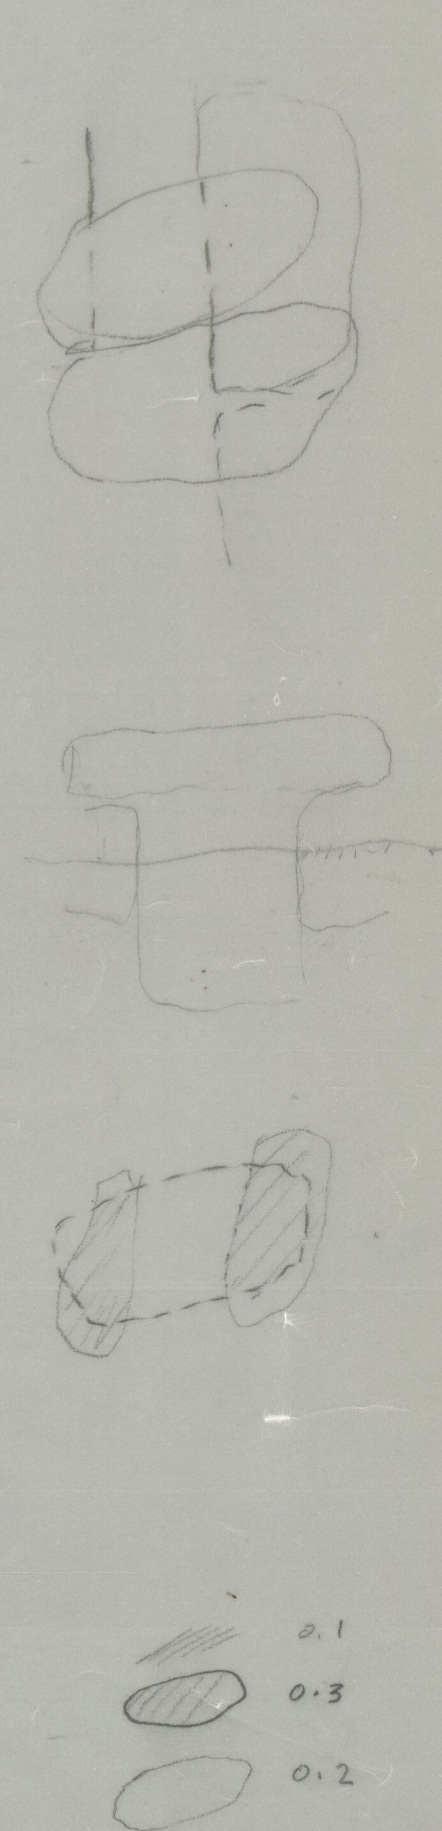

COTA 841

Plano de Selo de 1/60
18.13.08

M-151
62 37
18.13.08

0.1
0.3
0.2

NECROPOLE SAA DE VALES
VILA POVA
OVARAS - ALENDE
1994
1/20