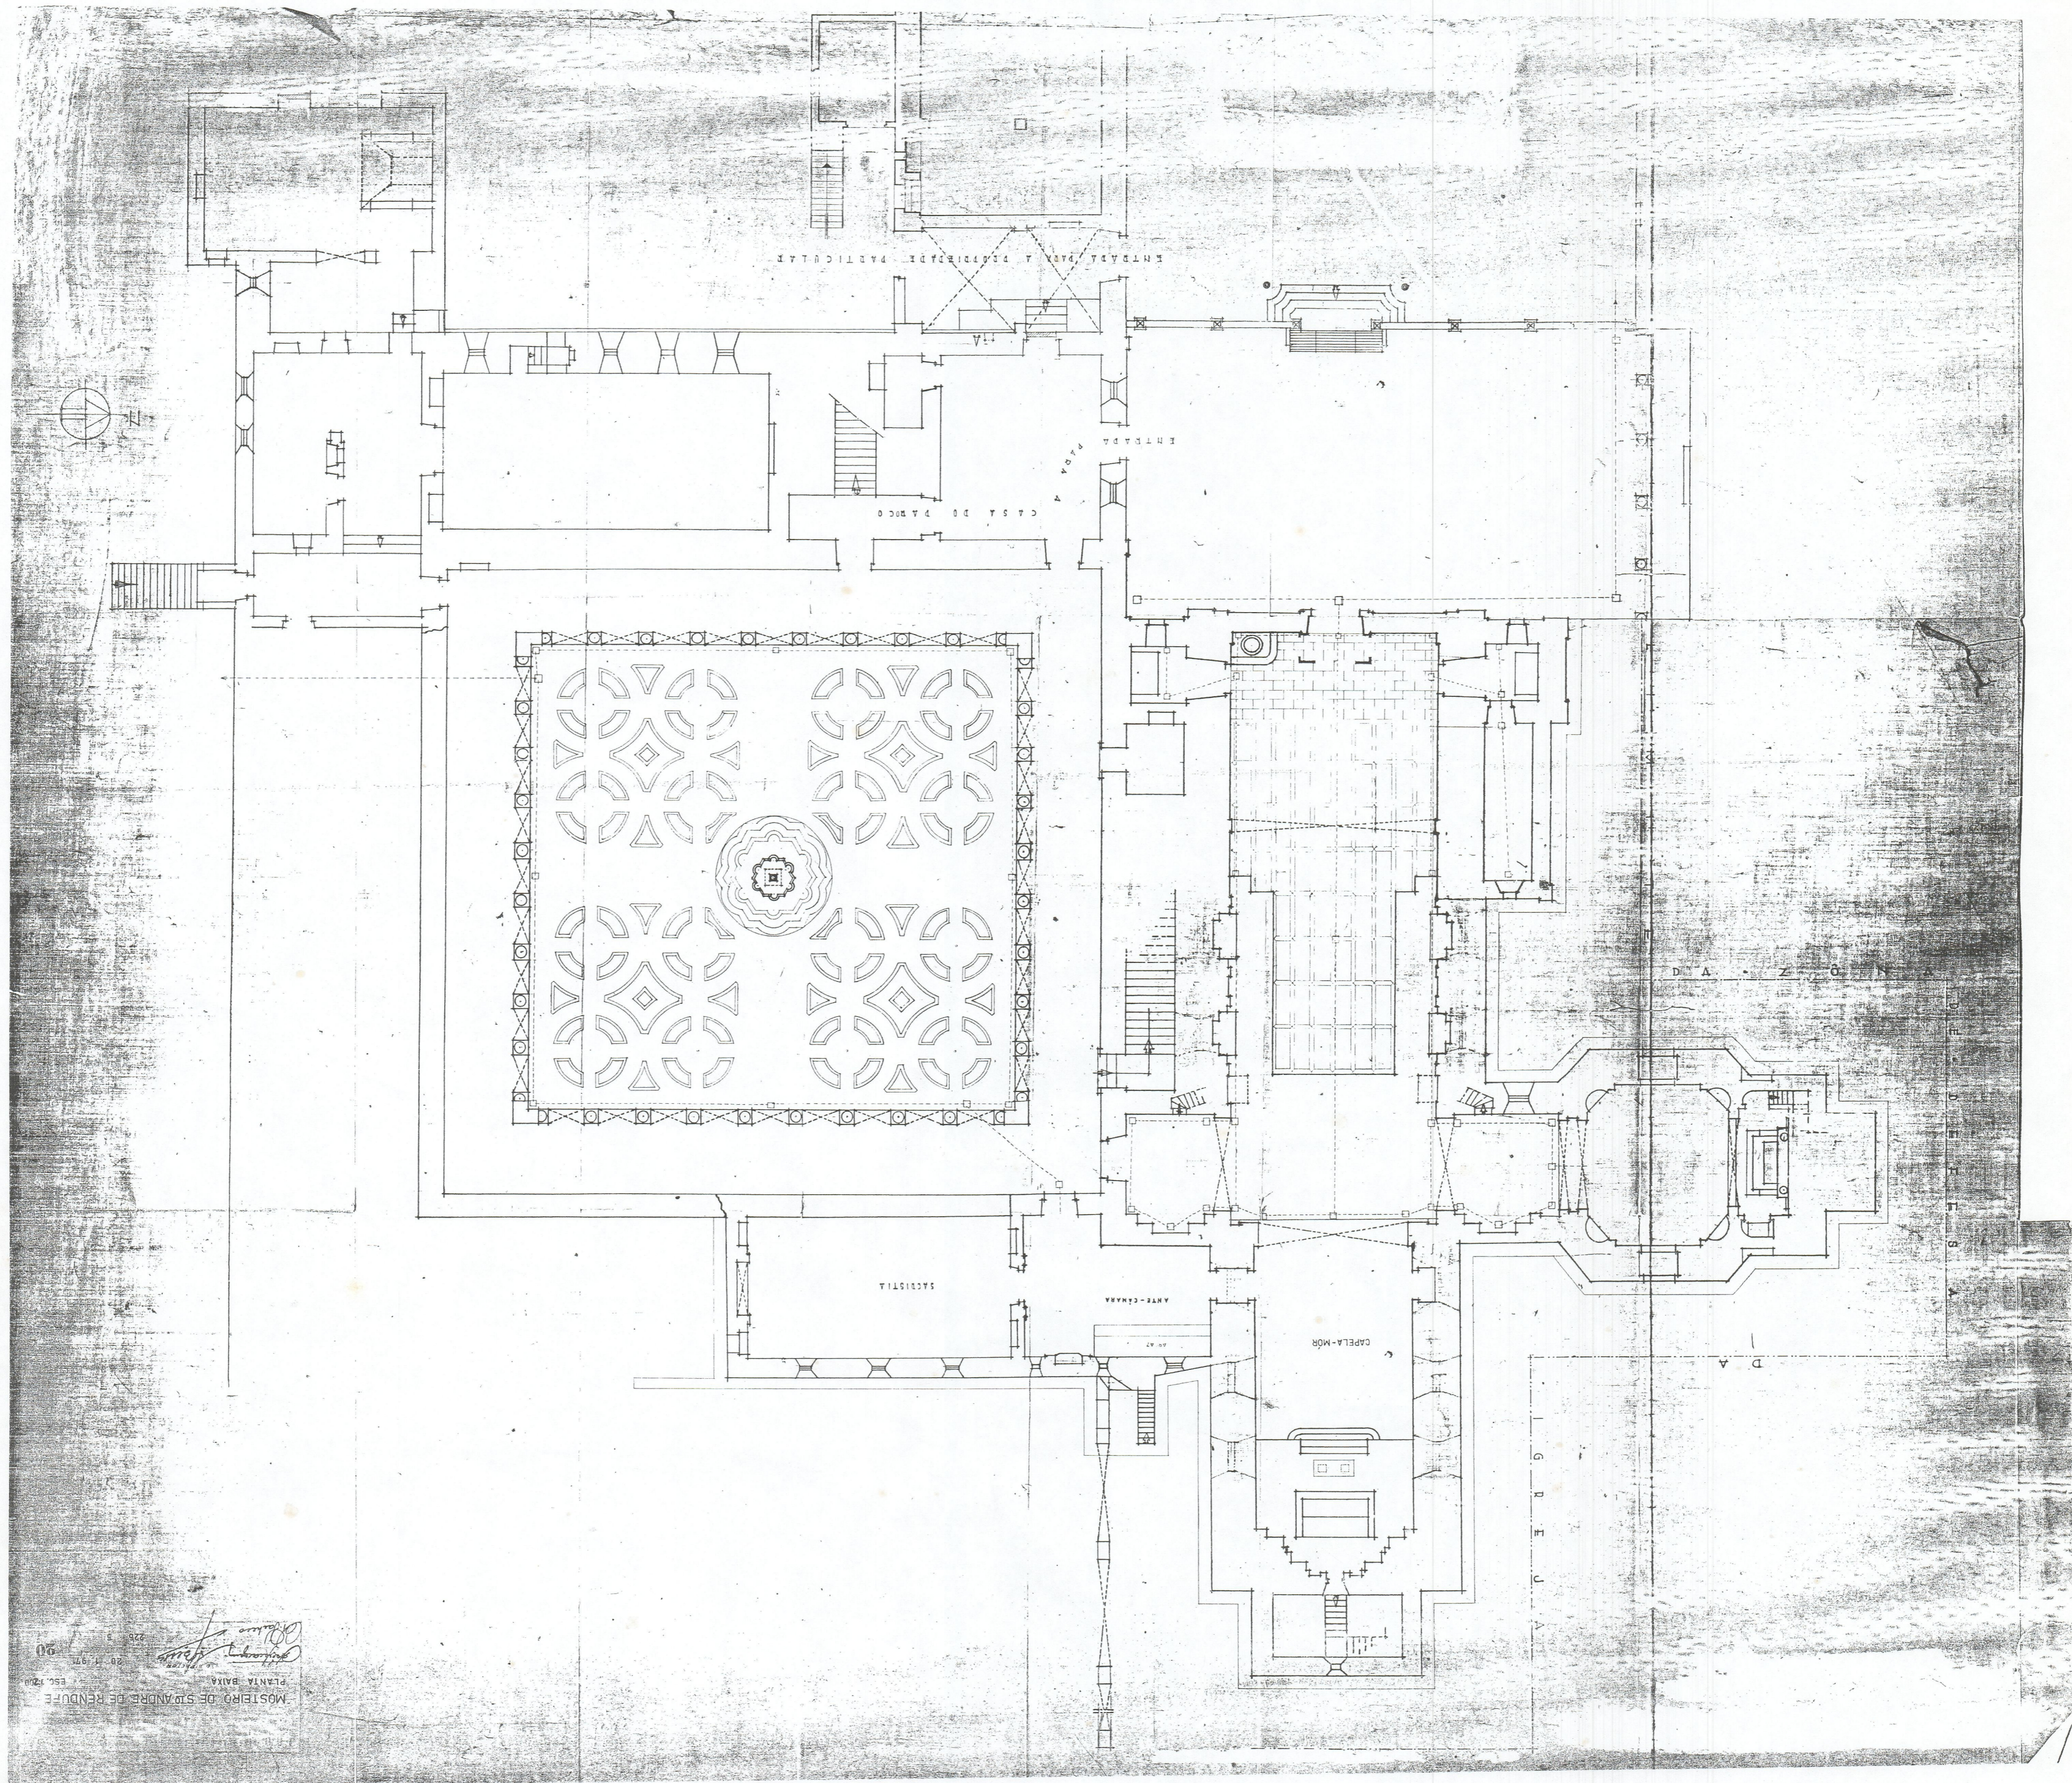

Mosteiro de Santa Maria de Rendufe

Edo. 1147
P.S. 455094

Esc. 1/200

MOSTEIRO DE RENDUFE - AMARES - BRAGA

47-747

90
 1977
 155. 200
 MOSTEIRO DE SANTA MARIA DE RENDUFE
 PLANTA BARRA
 1977
 155. 200