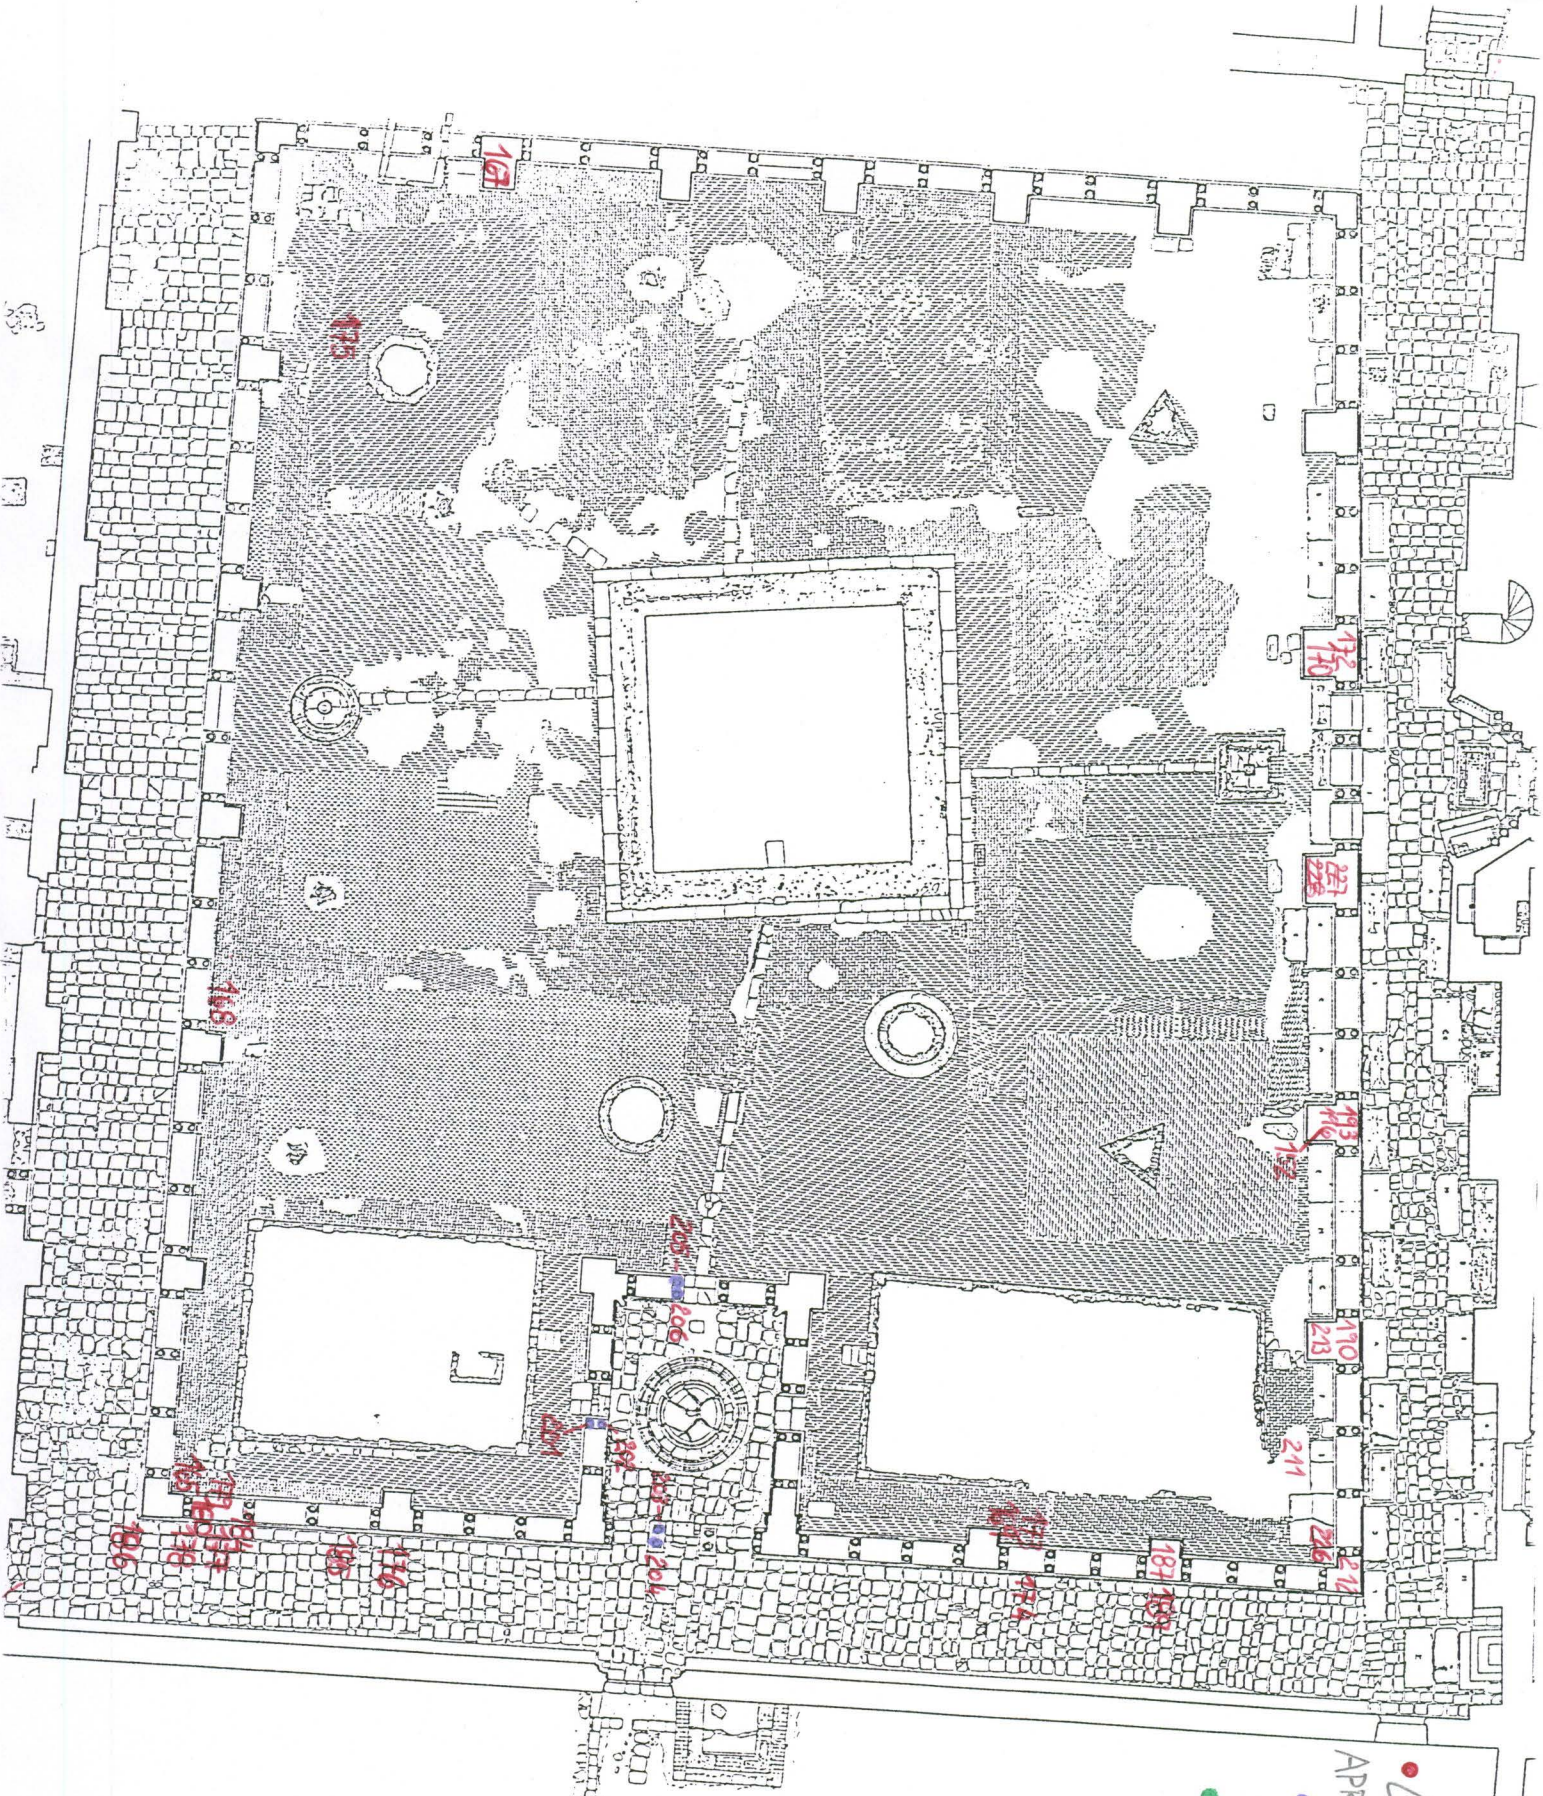

CAPITEIS

- LOCALIZAÇÃO
- APROXIMADA DOS CAPITEIS
- LOCALIZAÇÃO EXACTA DAS PEÇAS EM DEPOSITO
- LOCALIZAÇÃO "m. d. l. u."

- Capitel geminado inferior - F 157

Capitel el decorado fitomorfica estilizada e arco de juncos e sus
el sbo varios elementos por capitel

→ 2,5 x (1 hasta + 5 Lobulos) + (1 hasta + 1 Lobulo)

o capitel da oss. osti quase irrocoulageel

capitel geminado en frag (# 166, 171)

el decorado

si um dos capitais

213 - Frag de capitel

tipo Louina

el ce de 8cm