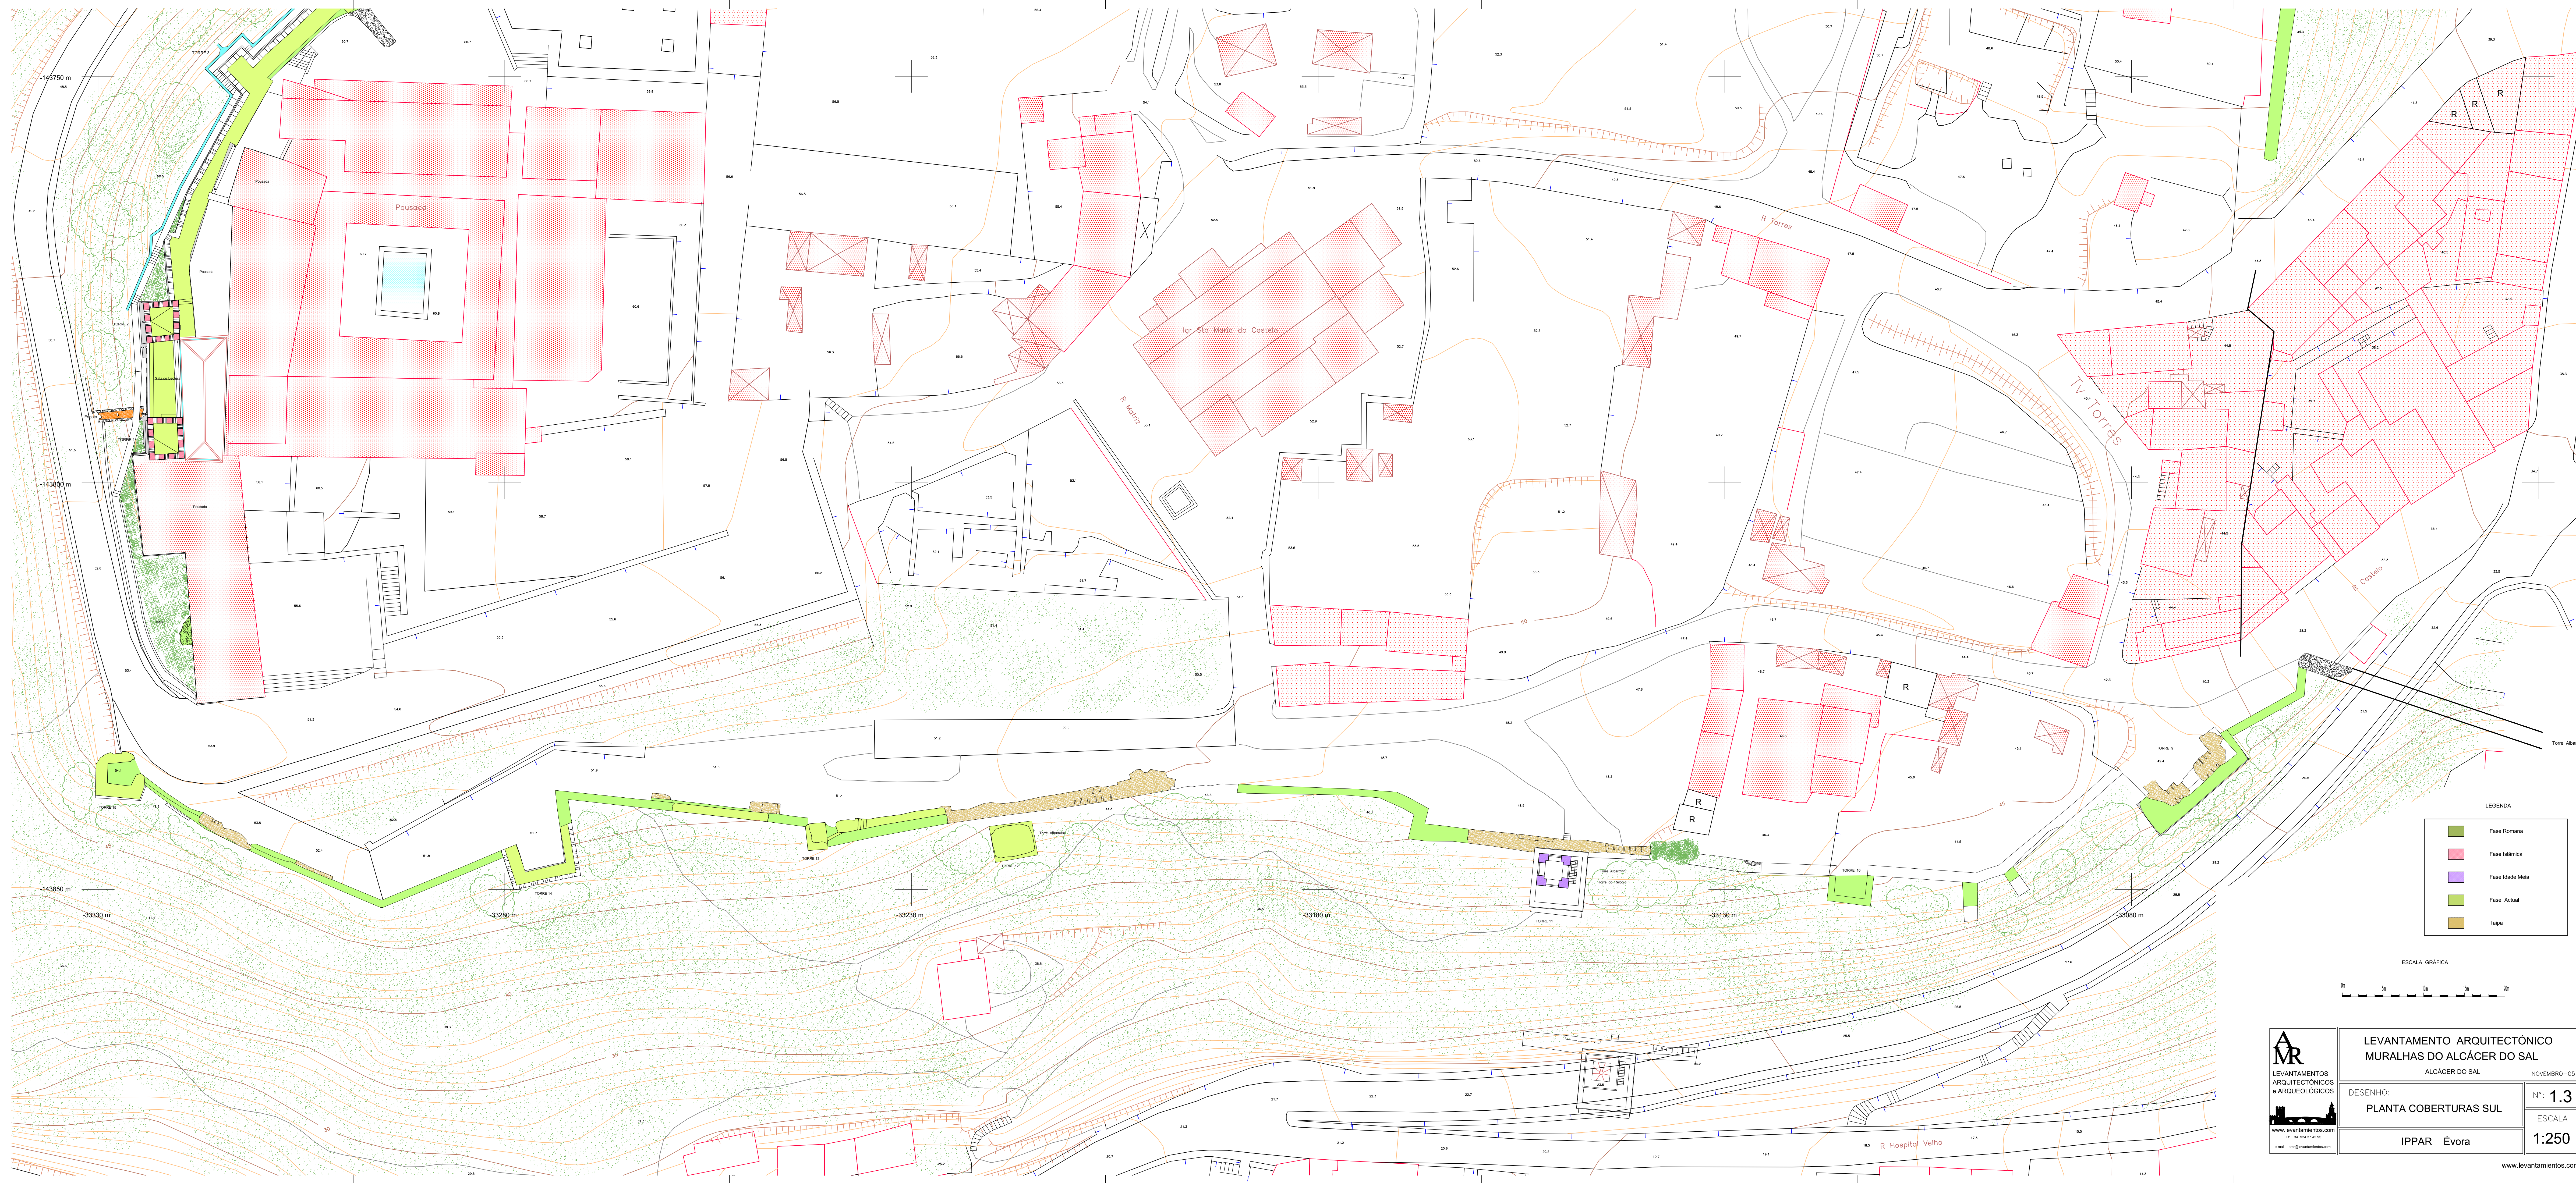

LEGENDA

■	Fase Romana
■	Fase Islâmica
■	Fase Idade Meia
■	Fase Actual
■	Talpa

LEVANTAMENTOS ARQUEOLÓGICOS e ARQUEOLÓGICOS www.levantamentos.com Tel: +351 262 37 02 96 email: ar@levantamentos.com	LEVANTAMENTO ARQUITECTÓNICO MURALHAS DO ALCÁCER DO SAL ALCÁCER DO SAL NOVEMBRO-05	Nº: 1.3
	DESENHO: PLANTA COBERTURAS SUL	ESCALA 1:250
	IPPAR Évora	
	www.levantamentos.com