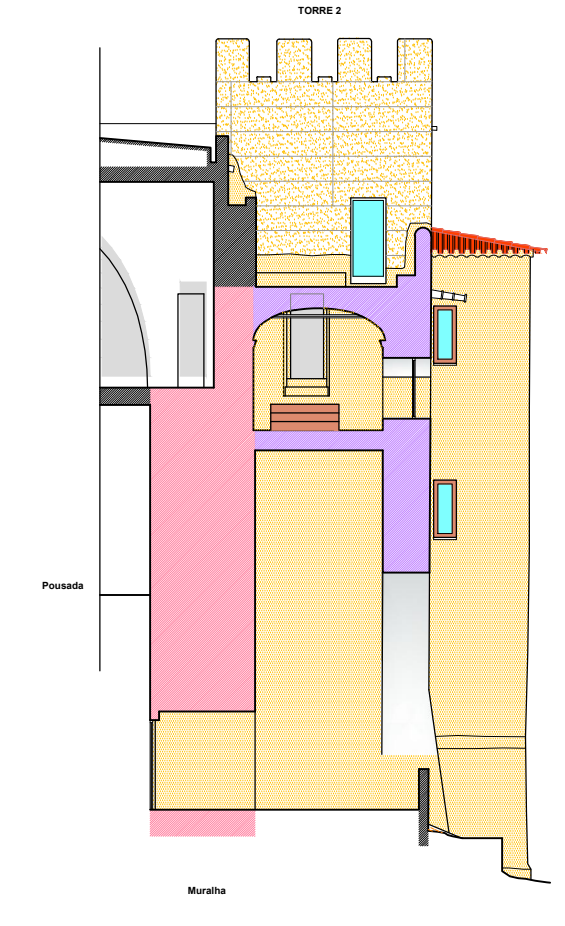

LEGENDA

	Fase Romana
	Fase Islâmica
	Fase Idade Meia
	Fase Actual
	Reboco Antigo
	Reboco
	Tapa
	Tapa Arrumbada?
	Tapa com Tijolo
	Tapa Restauração
	Mampuesto