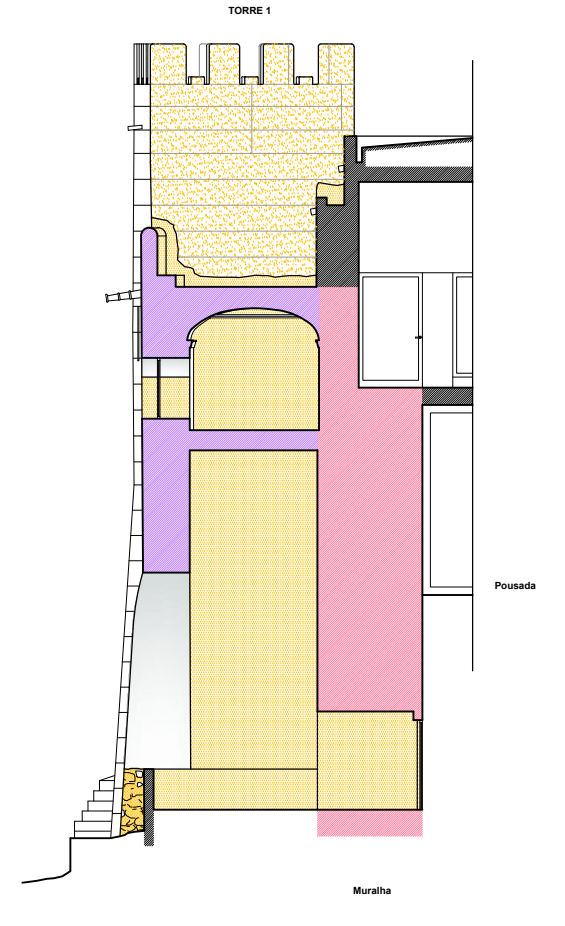

LEGENDA

	Fase Romana
	Fase Islâmica
	Fase Idade Meia
	Fase Actual
	Reboco Antigo
	Reboco
	Tapa
	Tapa Arrumbada?
	Tapa com Tijolo
	Tapa Restauração
	Mampuesto