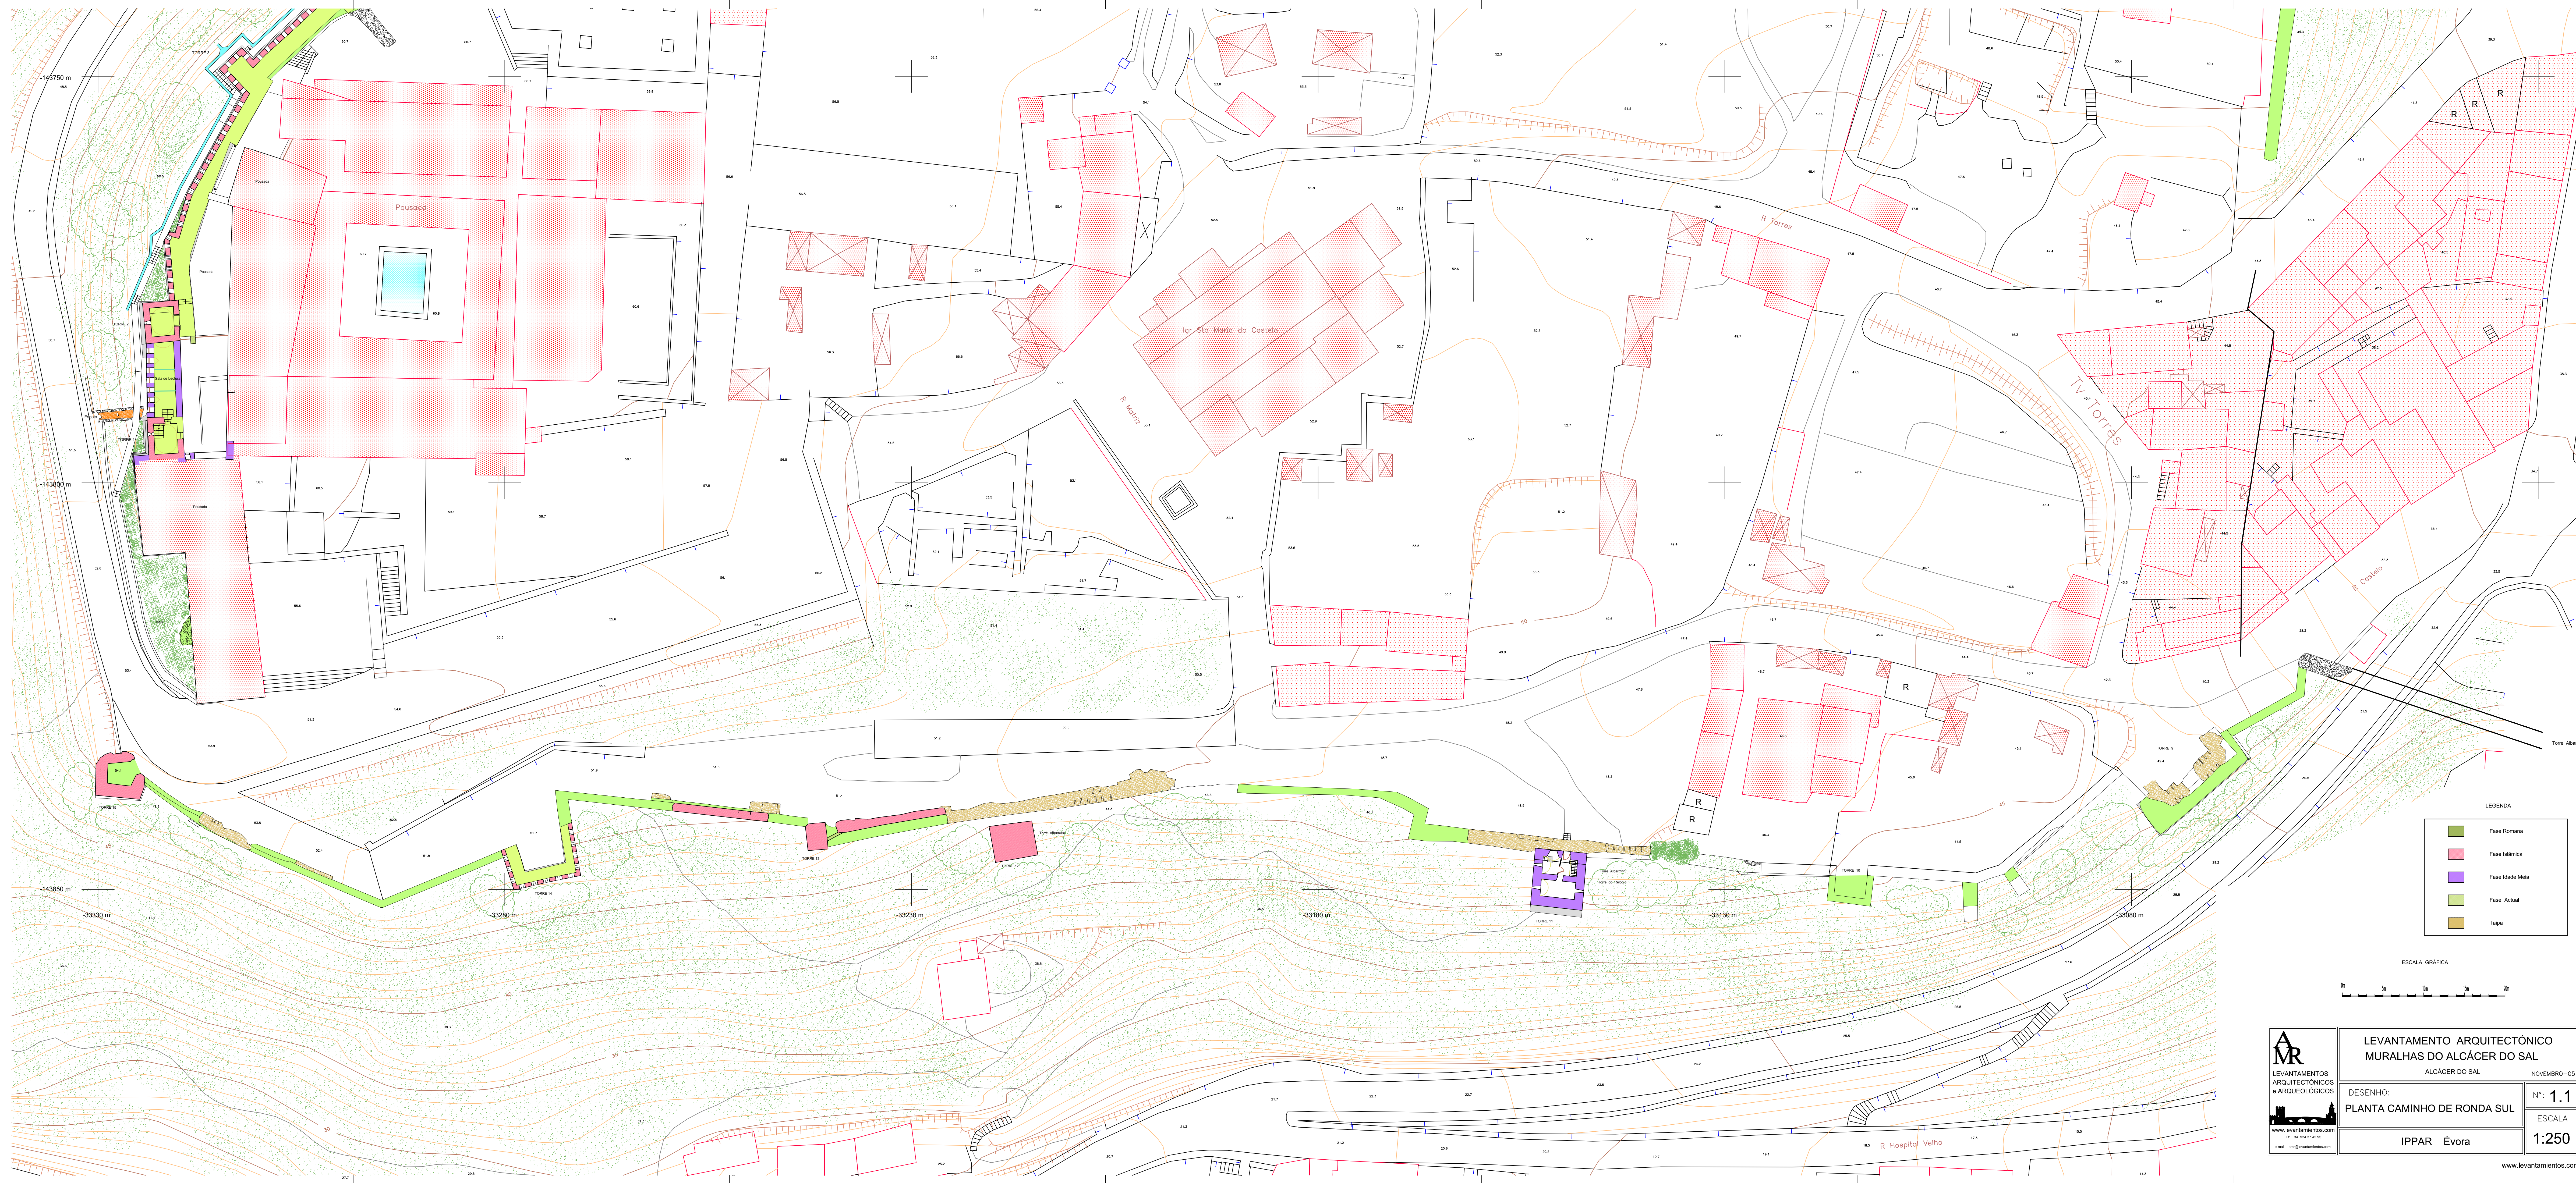

LEGENDA

<span style="color: green;">■</span>	Fase Romana
<span style="color: red;">■</span>	Fase Islâmica
<span style="color: purple;">■</span>	Fase Idade Meia
<span style="color: lightgreen;">■</span>	Fase Actual
<span style="color: brown;">■</span>	Talpa

LEVANTAMENTO ARQUITECTÓNICO  
MURALHAS DO ALCÁCER DO SAL

ALCÁCER DO SAL      NOVENBRO-06

DESENHO:  
**PLANTA GERAL**

IPPAR Évora

Nº: **1**

ESCALA  
**1:500**

www.levantamientos.com  
Tl: +34 924 97 42 95  
e-mail: amr@levantamientos.com

LEGENDA

<span style="color: green;">■</span>	Fase Romana
<span style="color: pink;">■</span>	Fase Islâmica
<span style="color: purple;">■</span>	Fase Idade Meia
<span style="color: lightgreen;">■</span>	Fase Actual
<span style="color: brown;">■</span>	Talpa

LEGENDA

	Fase Romana
	Fase Islâmica
	Fase Islâmico-Moçárabe
	Fase Actual
	Reboco Antigo
	Reboco
	Tapa
	Tapa Arremada
	Tapa com Típo
	Tapa Restauração
	Mampostro

<p>LEVANTAMENTOS ARQUITECTÓNICOS e ARQUEOLÓGICOS</p> <p>www.levantamentos.com</p>	<p>LEVANTAMENTO ARQUITECTÓNICO MURALHAS DO ALCÁCER DO SAL</p>		<p>NOVEMBRO-08</p>
	<p>DESENHO: ALÇADOS - CORTES SUL</p>		<p>Nº 2.3</p>
<p>IPPAR Évora</p>		<p>ESCALA 1:150</p>	