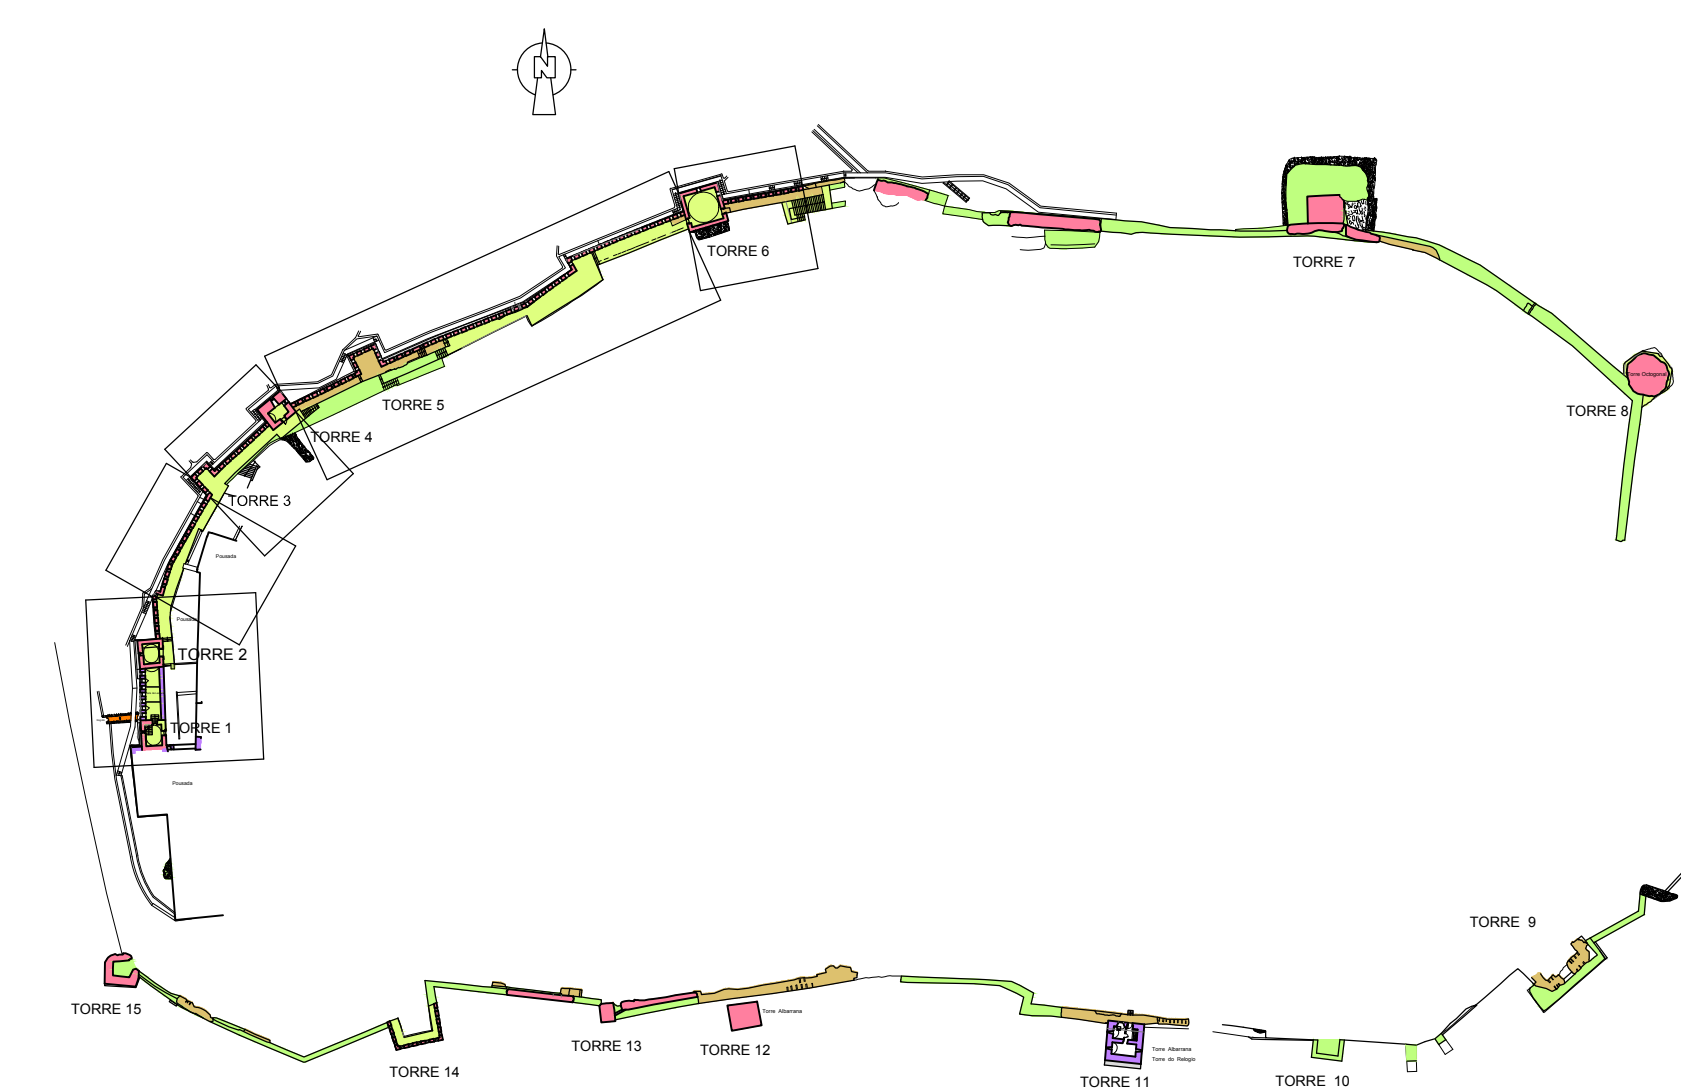

ALÇADOS EXTERIOIS

LEGENDA

	Fase Romana
	Fase Islâmica
	Fase Idade Meia
	Fase Actual
	Reboco Antigo
	Reboco
	Tapa
	Tapa Arrumbada?
	Tapa com Tijolo
	Tapa Restauração
	Mampuesto

ALÇADOS INTERIOIS

<p>LEVANTAMENTOS ARQUITECTÓNICOS e ARQUEOLÓGICOS</p> <p>www.levantamentos.com Tlx: 24 864 14 24 e-mail: info@levantamentos.com</p>	<p>LEVANTAMENTO ARQUITECTÓNICO MURALHAS DO ALCÁCER DO SAL</p> <p>ALCÁCER DO SAL NOVEMBRO-06</p>	
	<p>DESENHO: ALÇADOS - CORTES NORTE 1</p>	<p>Nº: 2.1</p> <p>ESCALA 1:150</p>
	<p>IPPAR Évora</p> <p>www.levantamentos.com</p>	

LEGENDA

	Fase Romana
	Fase Islâmica
	Fase Idade Mela
	Fase Actual
	Reboco Antigo
	Reboco
	Tapa
	Tapa Arumbada?
	Tapa con Tijolo
	Tapa Restauração
	Mampuesto

<p>LEVANTAMENTOS ARQUITECTÓNICOS &amp; ARQUEOLÓGICOS</p> <p>www.levantamientos.com T: +34 924 37 42 95 e-mail: amr@levantamientos.com</p>	<p>LEVANTAMENTO ARQUITECTÓNICO MURALHAS DO ALCÁÇER DO SAL</p> <p>ALCÁÇER DO SAL      NOVEMBRO-06</p>
	<p>DESENHO: ALÇADOS - CORTES NORTE 2</p> <p>IPPAR Évora</p>

LEGENDA

	Fase Romana
	Fase Islâmica
	Fase Islâmico-Moçárabe
	Fase Actual
	Reboco Antigo
	Reboco
	Tapa
	Tapa Arremada
	Tapa com Típo
	Tapa Restauração
	Mampostro

<p>LEVANTAMENTOS ARQUITECTÓNICOS e ARQUEOLÓGICOS</p> <p>www.levantamentos.com</p>	<p>LEVANTAMENTO ARQUITECTÓNICO MURALHAS DO ALCÁCER DO SAL</p>		<p>NOVEMBRO-08</p>
	<p>DESENHO: ALÇADOS - CORTES SUL</p>		<p>Nº 2.3</p>
<p>IPPAR Évora</p>		<p>ESCALA 1:150</p>	