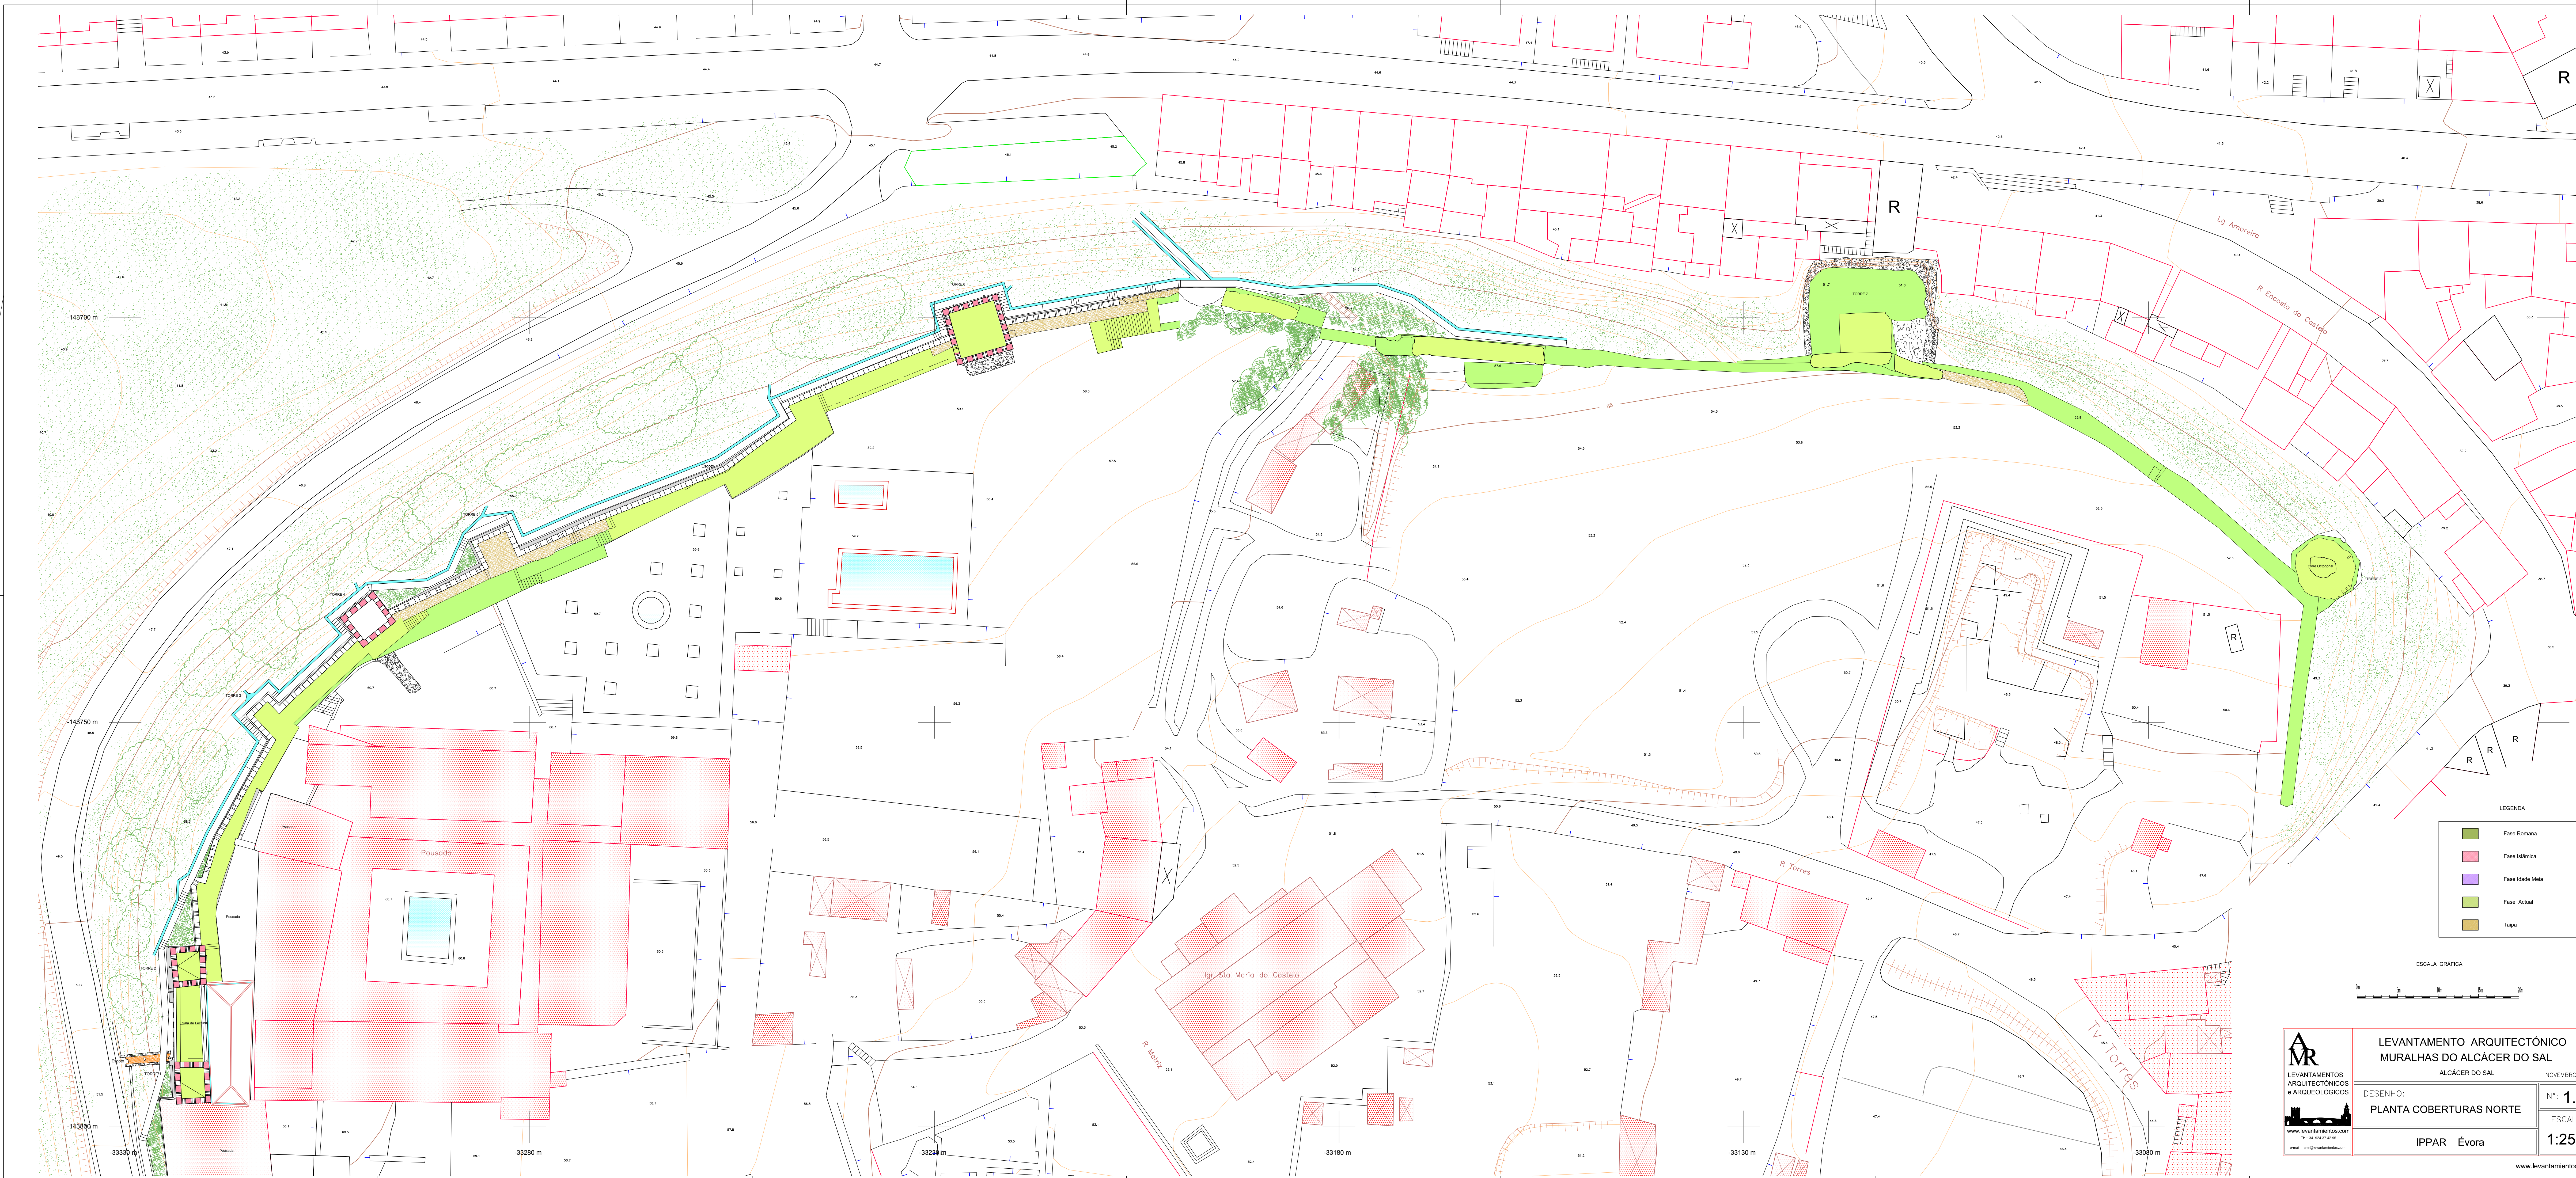

LEGENDA

■	Fase Romana
■	Fase Islâmica
■	Fase Idade Meia
■	Fase Actual
■	Talpa

LEVANTAMENTOS ARQUITECTÓNICOS e ARQUEOLÓGICOS www.levantamentos.com Tel: +351 264 37 02 96 email: ar@levantamentos.com	LEVANTAMENTO ARQUITECTÓNICO MURALHAS DO ALCÁÇER DO SAL ALCÁÇER DO SAL NOVEMBRO-05	Nº: 1.4
	DESENHO: PLANTA COBERTURAS NORTE	ESCALA 1:250
	IPPAR Évora	
	www.levantamentos.com