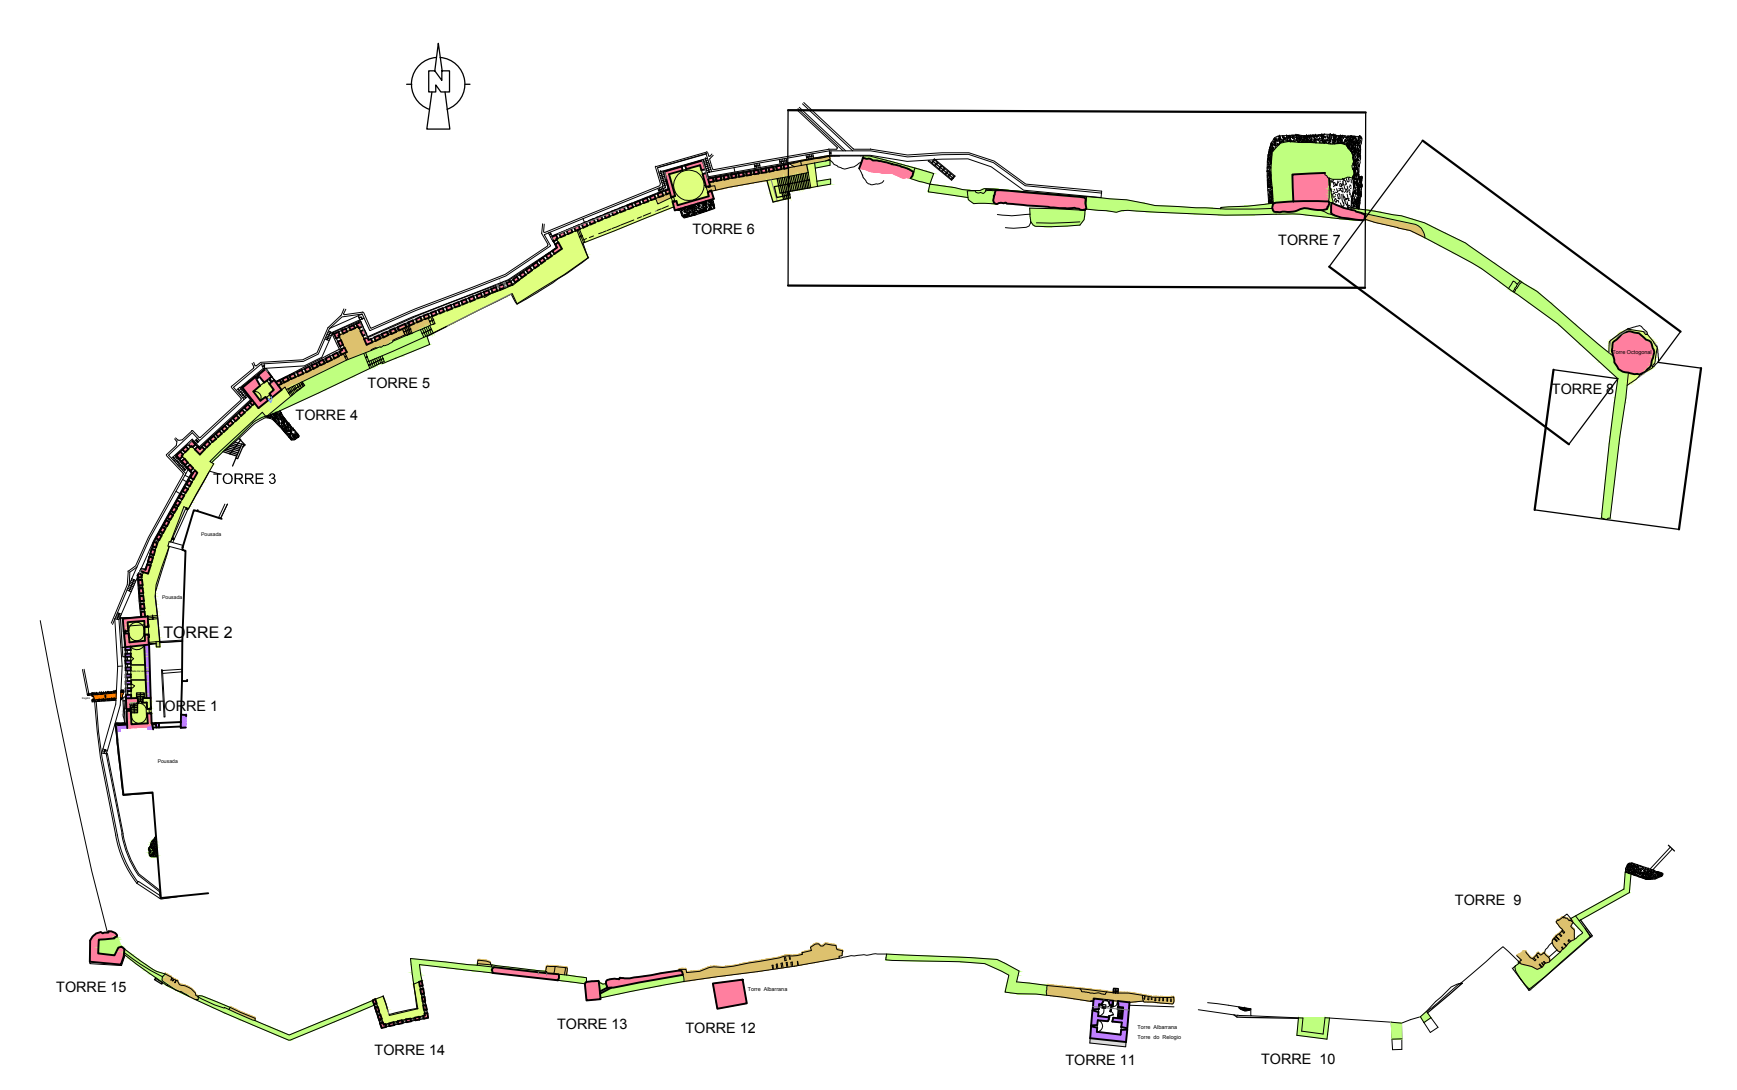

ALÇADOS EXTERIOIS

LEGENDA

	Fase Romana
	Fase Islâmica
	Fase Idade Meia
	Fase Actual
	Reboco Antigo
	Reboco
	Tapa
	Tapa Arrumbada?
	Tapa com Tijolo
	Tapa Restauração
	Mampuesto

ALÇADOS INTERIOIS

<p>LEVANTAMENTOS ARQUITECTÓNICOS e ARQUEOLÓGICOS</p> <p>www.levantamentos.com Tlx: 24 864 14 24 e-mail: info@levantamentos.com</p>	<p>LEVANTAMENTO ARQUITECTÓNICO MURALHAS DO ALCÁCER DO SAL</p> <p>ALCÁCER DO SAL NOVEMBRO-06</p>	
	<p>DESENHO: ALÇADOS - CORTES NORTE 1</p>	<p>Nº: 2.1</p> <p>ESCALA 1:150</p>
	<p>IPPAR Évora</p> <p>www.levantamentos.com</p>	

LEGENDA

	Fase Romana
	Fase Islâmica
	Fase Idade Mela
	Fase Actual
	Reboco Antigo
	Reboco
	Tapa
	Tapa Arumbada?
	Tapa con Tijolo
	Tapa Restauração
	Mampuesto

<p>LEVANTAMENTOS ARQUITECTÓNICOS &amp; ARQUEOLÓGICOS</p> <p>www.levantamientos.com T: +34 924 37 42 95 e-mail: amr@levantamientos.com</p>	<p>LEVANTAMENTO ARQUITECTÓNICO MURALHAS DO ALCÁÇER DO SAL</p> <p>ALCÁÇER DO SAL      NOVEMBRO-06</p>
	<p>DESENHO: ALÇADOS - CORTES NORTE 2</p> <p>IPPAR Évora</p>

LEGENDA

	Fase Romana
	Fase Islâmica
	Fase Islâmico-Moçárabe
	Fase Actual
	Reboco Antigo
	Reboco
	Tapa
	Tapa Arremada
	Tapa com Típo
	Tapa Restauração
	Mampostro

<p>LEVANTAMENTOS ARQUITECTÓNICOS e ARQUEOLÓGICOS</p> <p>www.levantamentos.com</p>	<p>LEVANTAMENTO ARQUITECTÓNICO MURALHAS DO ALCÁCER DO SAL</p>		<p>NOVEMBRO-08</p>
	<p>DESENHO: ALÇADOS - CORTES SUL</p>		<p>Nº 2.3</p>
<p>IPPAR Évora</p>		<p>ESCALA 1:150</p>	