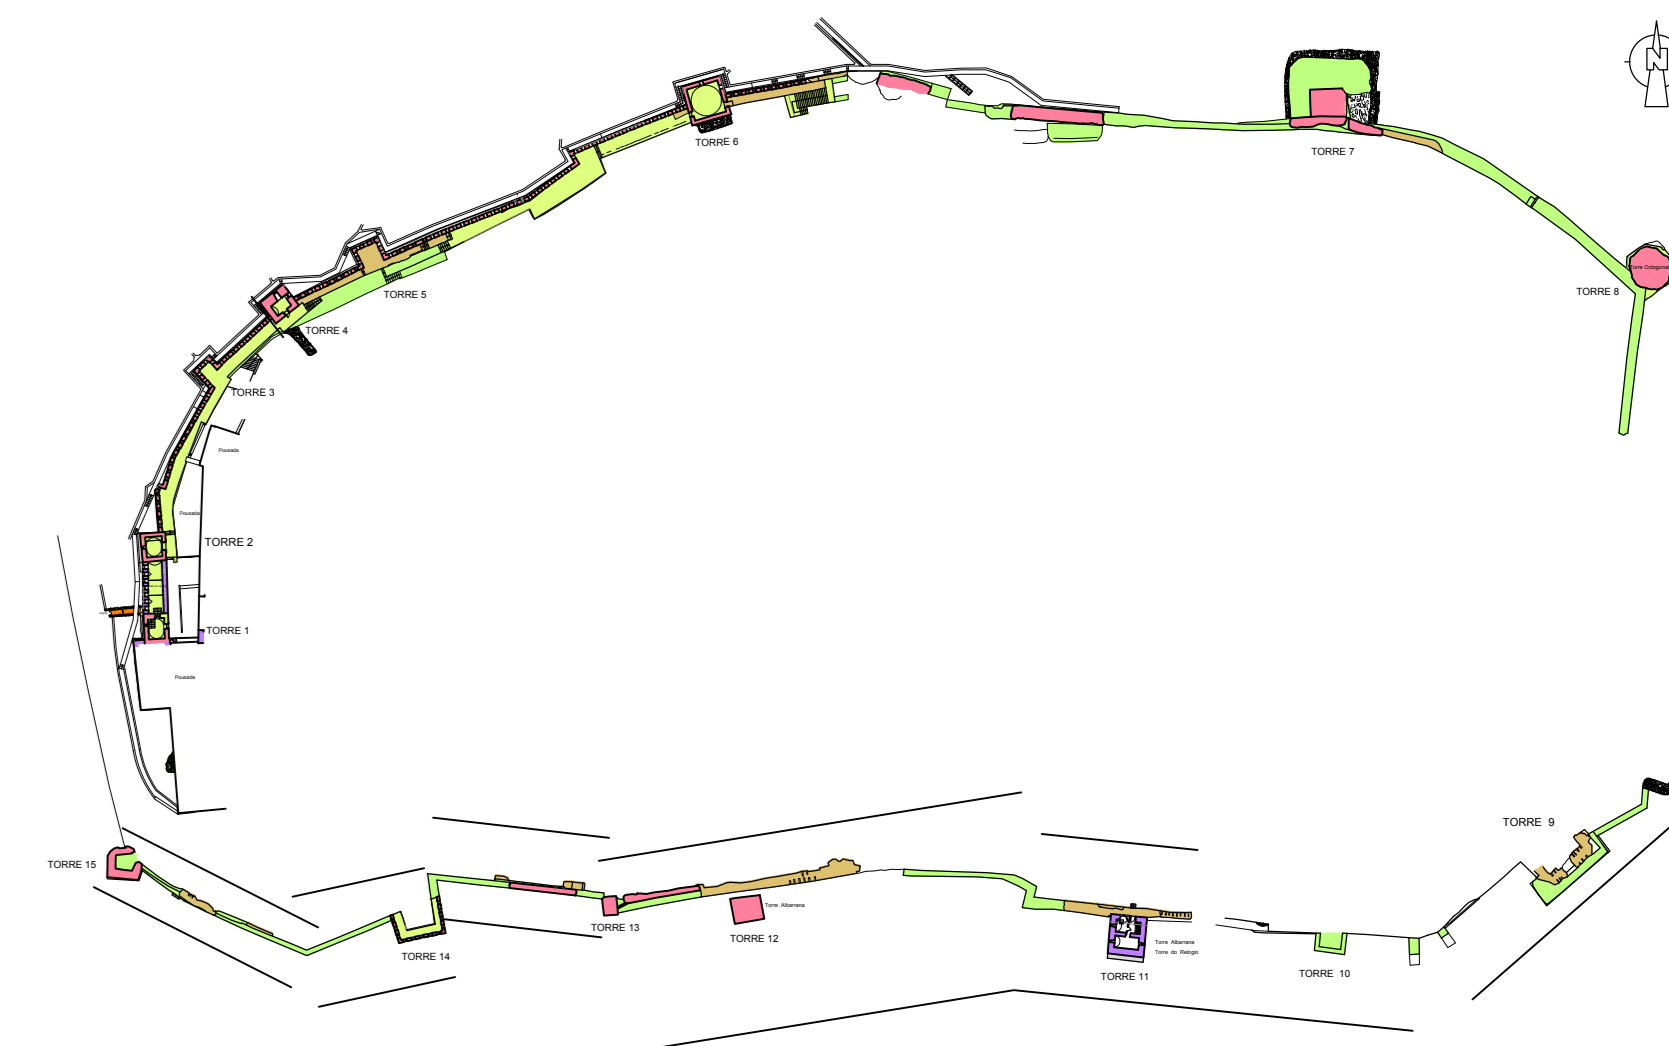

ALÇADOS EXTERIOIS

LEGENDA

	Fase Romana
	Fase Islâmica
	Fase Idade Meia
	Fase Actual
	Reboco Antigo
	Reboco
	Tapa
	Tapa Arrumbada?
	Tapa com Tijolo
	Tapa Restauração
	Mampuesto

ALÇADOS INTERIOIS

<p>LEVANTAMENTOS ARQUITECTÓNICOS e ARQUEOLÓGICOS</p> <p>www.levantamentos.com Tlx: 24 864 14 24 e-mail: info@levantamentos.com</p>	<p>LEVANTAMENTO ARQUITECTÓNICO MURALHAS DO ALCÁCER DO SAL</p> <p>ALCÁCER DO SAL NOVEMBRO-06</p>	
	<p>DESENHO: ALÇADOS - CORTES NORTE 1</p>	<p>Nº: 2.1</p> <p>ESCALA 1:150</p>
	<p>IPPAR Évora</p> <p>www.levantamentos.com</p>	

LEGENDA

	Fase Romana
	Fase Islâmica
	Fase Idade Mela
	Fase Actual
	Reboco Antigo
	Reboco
	Tapa
	Tapa Arumbada?
	Tapa con Tijolo
	Tapa Restauração
	Mampuesto

<p>LEVANTAMENTOS ARQUITECTÓNICOS &amp; ARQUEOLÓGICOS</p> <p>www.levantamientos.com T: +34 924 37 42 95 e-mail: amr@levantamientos.com</p>	<p>LEVANTAMENTO ARQUITECTÓNICO MURALHAS DO ALCÁÇER DO SAL</p> <p>ALCÁÇER DO SAL      NOVEMBRO-06</p>
	<p>DESENHO: ALÇADOS - CORTES NORTE 2</p> <p>IPPAR Évora</p>

LEGENDA

	Fase Romana
	Fase Islâmica
	Fase Islâmico-Moçárabe
	Fase Actual
	Reboco Antigo
	Reboco
	Tapa
	Tapa Arremada
	Tapa com Típo
	Tapa Restauração
	Mampostro

<p>LEVANTAMENTOS ARQUITECTÓNICOS e ARQUEOLÓGICOS</p> <p>www.levantamentos.com</p>	<p>LEVANTAMENTO ARQUITECTÓNICO MURALHAS DO ALCÁCER DO SAL</p>		<p>NOVEMBRO-08</p>
	<p>DESENHO: ALÇADOS - CORTES SUL</p>		<p>Nº 2.3</p>
<p>IPPAR Évora</p>		<p>ESCALA 1:150</p>	