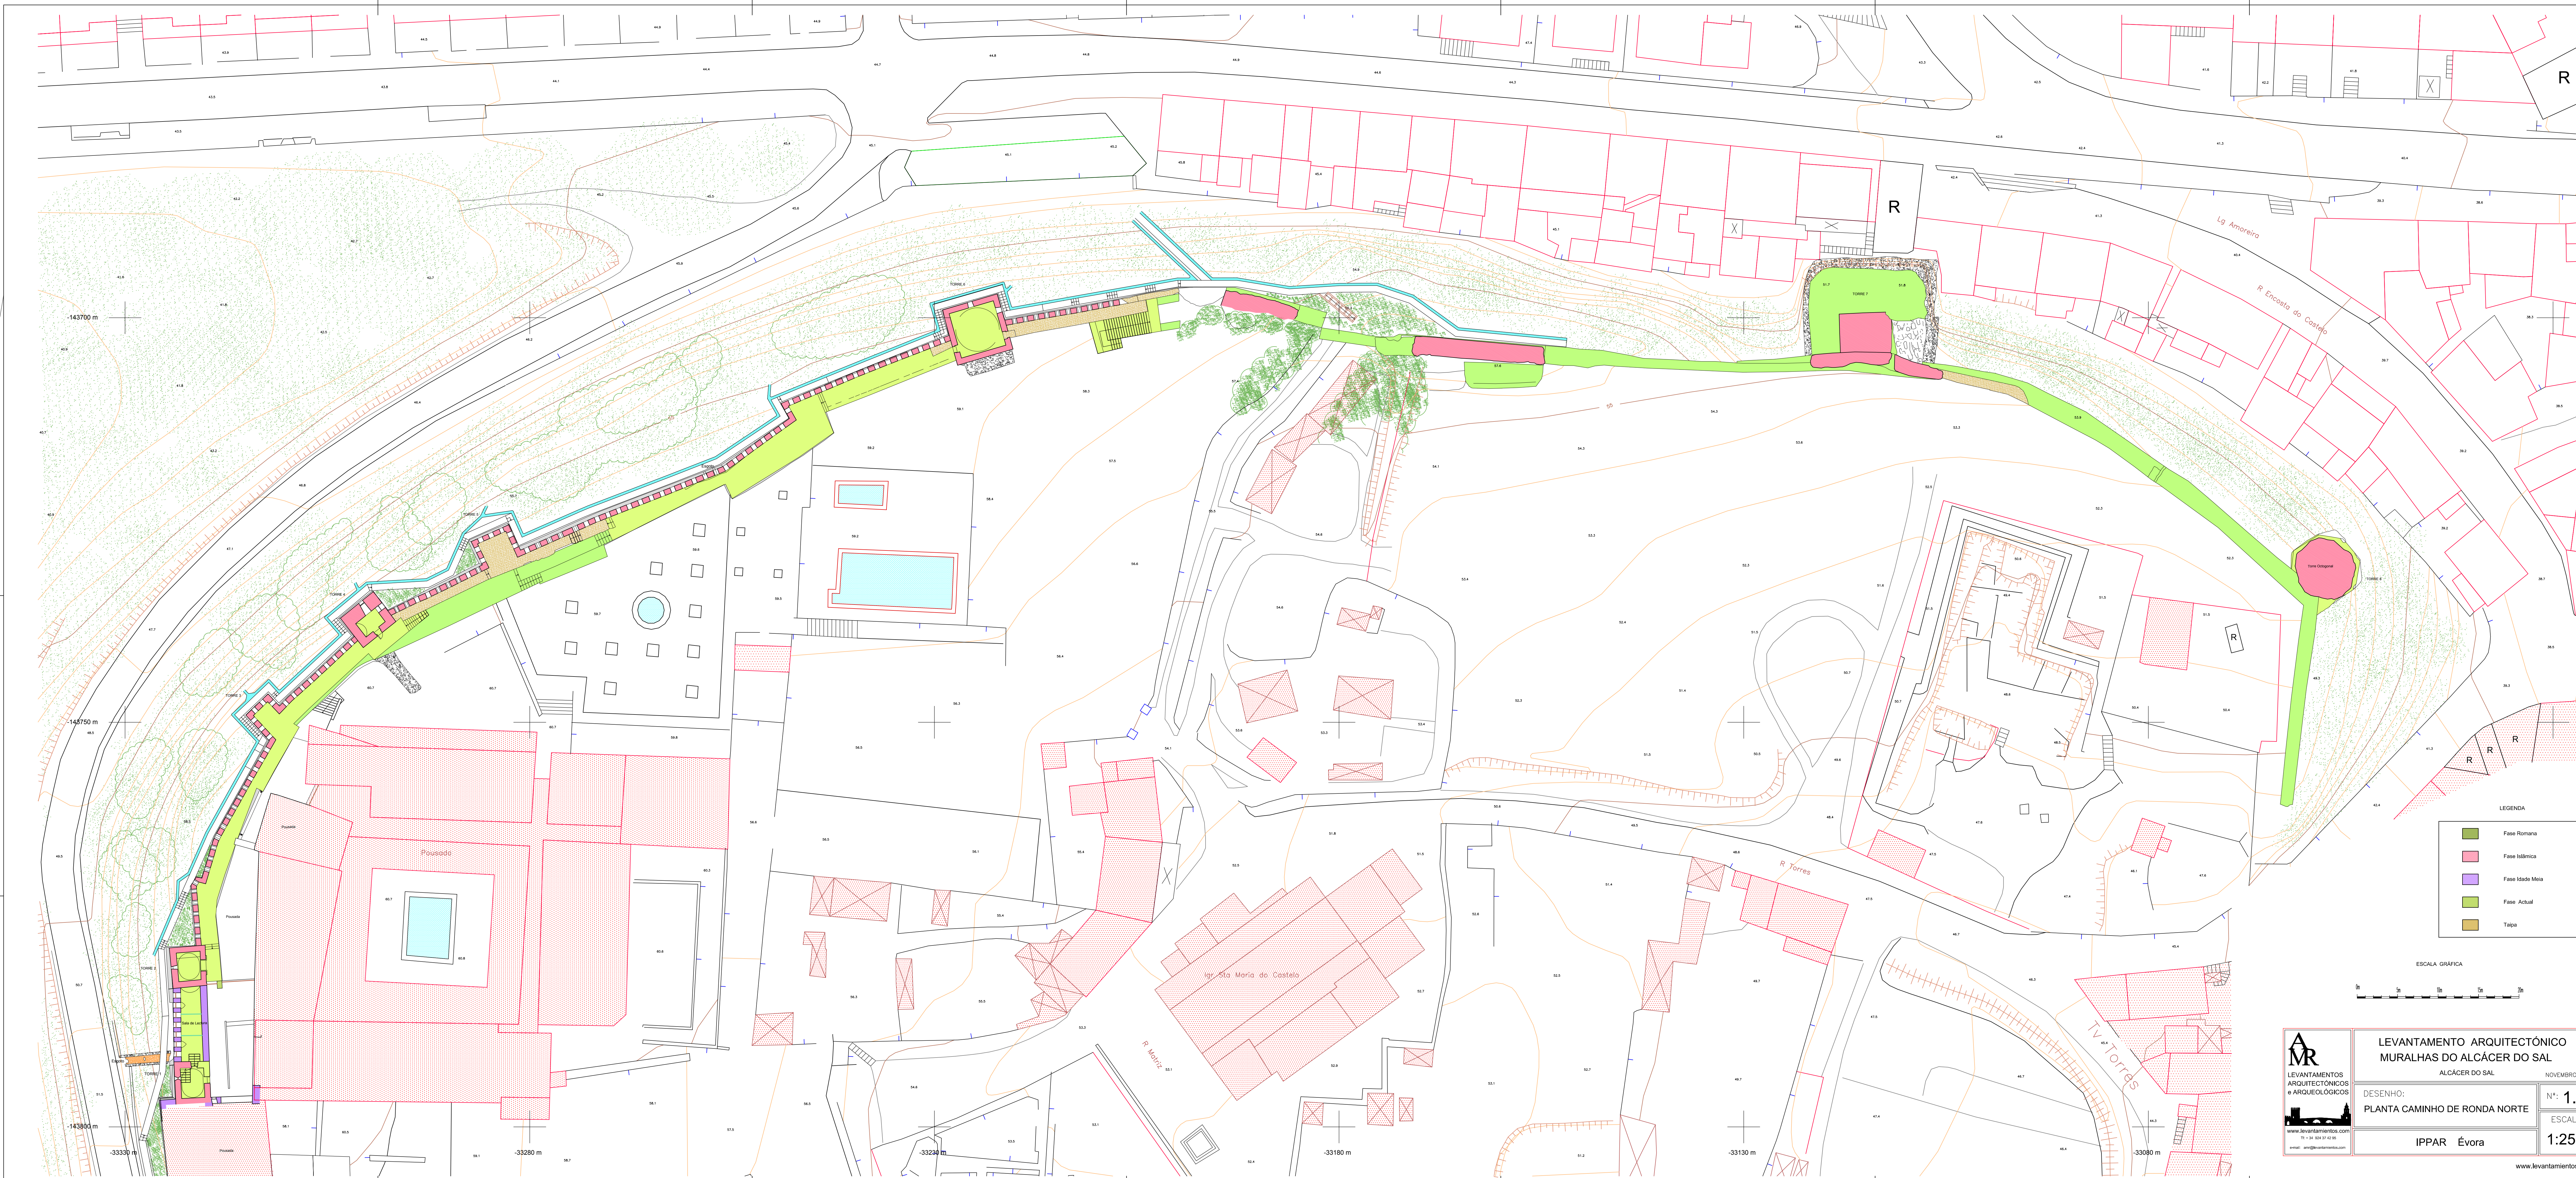

LEGENDA

■	Fase Romana
■	Fase Islâmica
■	Fase Idade Média
■	Fase Actual
■	Tapio

LEVANTAMENTOS ARQUITECTÓNICOS e ARQUEOLÓGICOS www.levantamentos.com Tel: +351 264 37 02 96 email: ar@levantamentos.com	LEVANTAMENTO ARQUITECTÓNICO MURALHAS DO ALCÁÇER DO SAL ALCÁÇER DO SAL NOVEMBRO-05	Nº: 1.2
	DESENHO: PLANTA CAMINHO DE RONDA NORTE	ESCALA 1:250
	IPPAR Évora	www.levantamentos.com