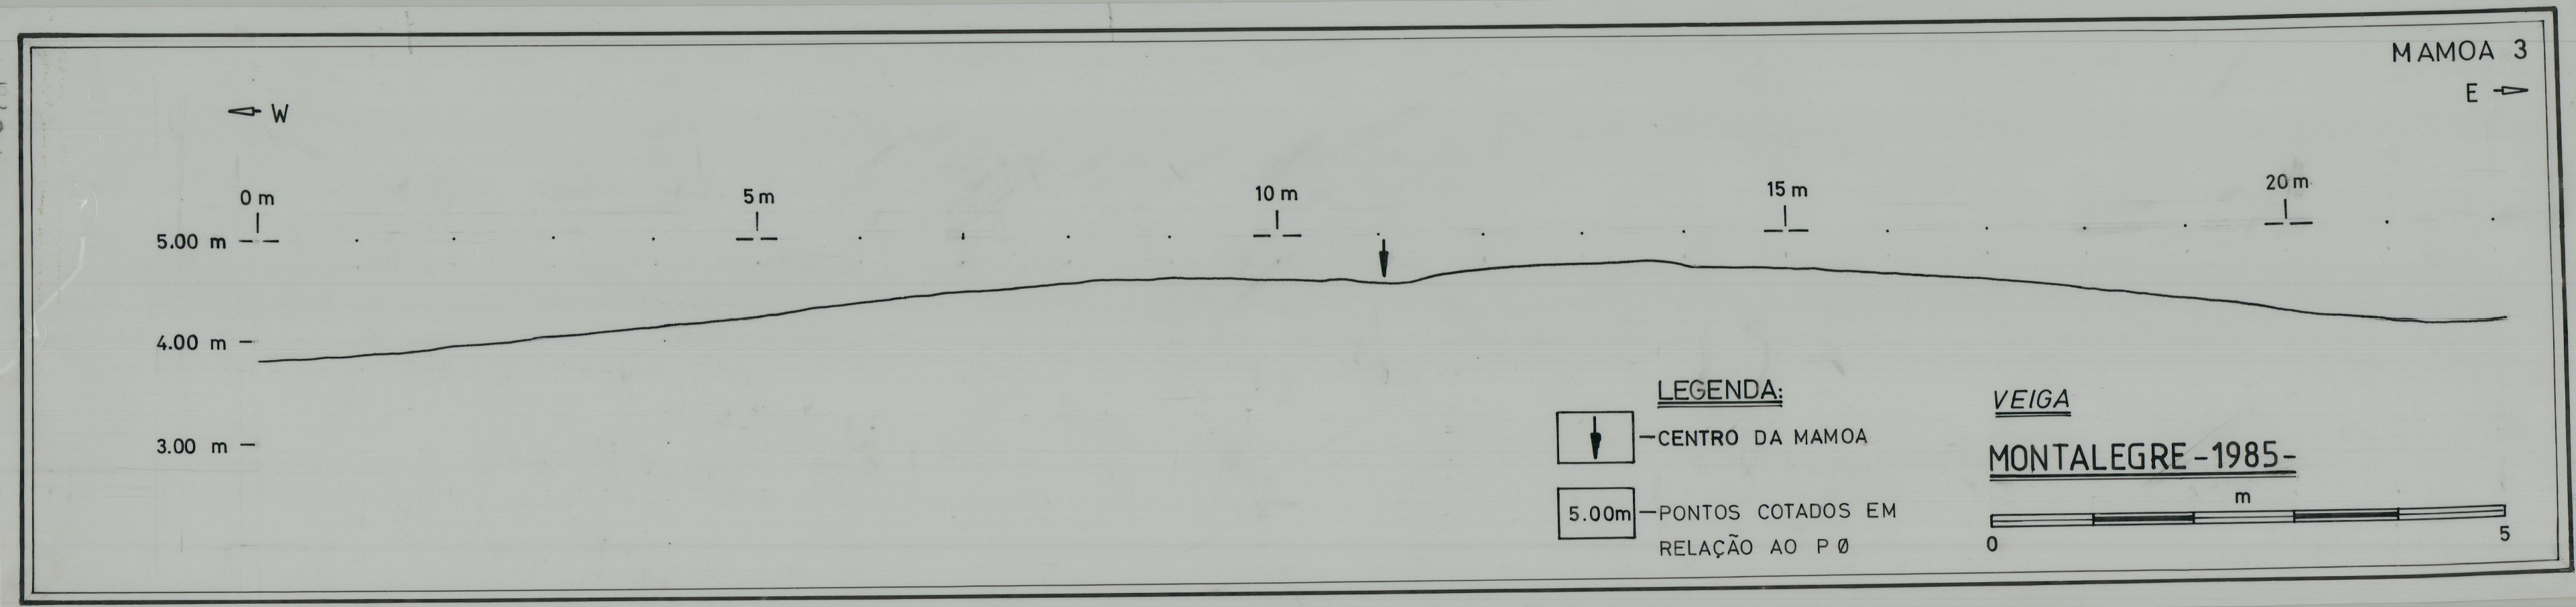

COTA 695

05/11/85

Montes de Veiga

17.06.13

41-1034 COTA 614

MAMOIA 3  
E →

W ↑

5.00 m  
4.00 m  
3.00 m

5 m

10 m

15 m

20 m

LEGENDA:

-CENTRO DA MAMOIA

-PONTOS COTADOS EM  
RELAÇÃO AO P 0

VEIGA