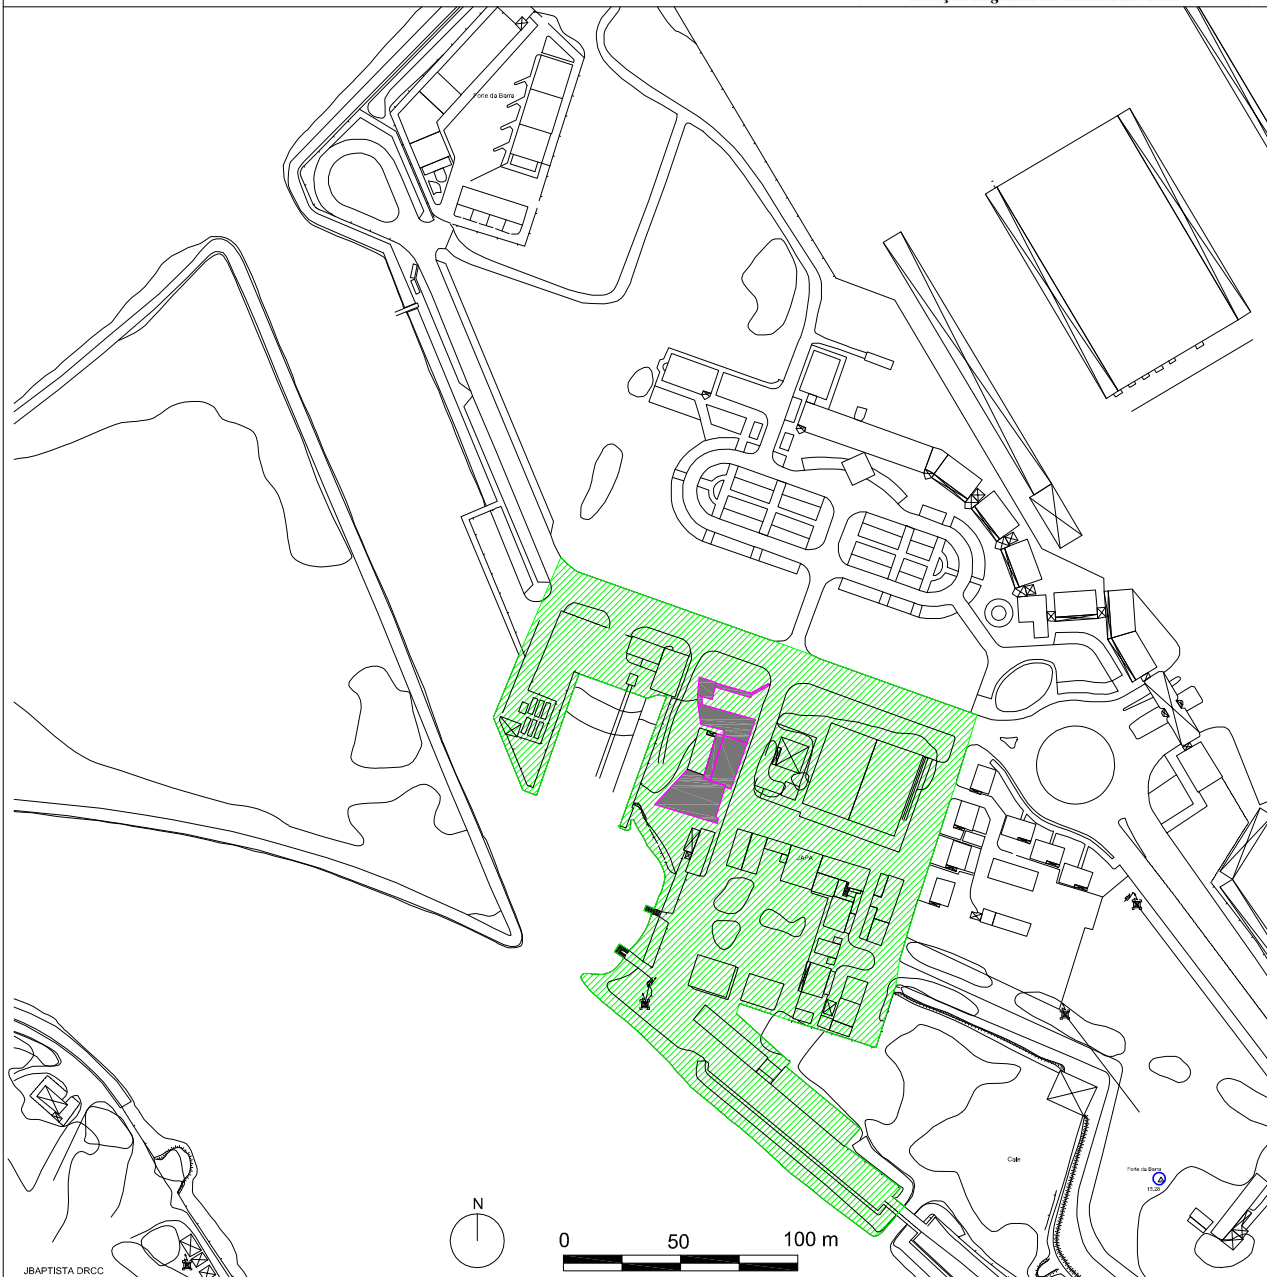

# Forte da Barra de Aveiro

Concelho de Aveiro  
Freguesia da Gafanha da Nazaré  
Lugar de Ílhavo

 Limite do imóvel em vias de classificação

 Limite da proposta de delimitação de ZEP

PRESIDÊNCIA DO CONSELHO DE MINISTROS

# Forte da Barra de Aveiro

Concelho de Ilhavo  
Freguesia da Gafanha da Nazaré  
Ilha de Mó-do-Meio

-  Limite do imóvel classificado
-  Limite da proposta de delimitação de ZEP