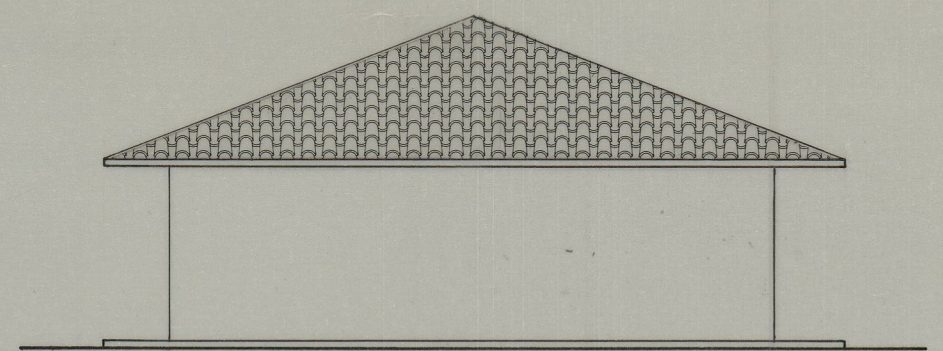

Citânia do Monte Mozinho
13.11.24

ota 453

00TA635

LM-4184

PLANTA DO R/CHÃO

ALÇADO PRINCIPAL

ALÇADO LAT. ESQUERDO

ALÇADO POSTERIOR

ALÇADO LAT. DIREITO

CORTE A - B

CORTE C - D

O ARQ.		IPPC-Instituto Português do Património Cultural	Arquivo nº
DES.		SERVIÇO REGIONAL DE ARQUEOLOGIA DA ZONA NORTE	Desenho nº
			Data
			Subst.
Escala :	1 / 100	CITÂNIA DO MONTE MOZINHO	