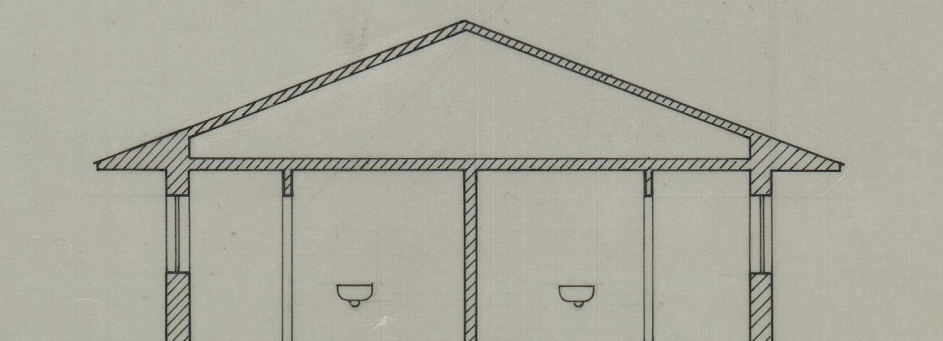

Citânia do Monte Mozinho
13.11.24

ota 453

00TA635

LM-4184

PLANTA DO R/CHÃO

ALÇADO PRINCIPAL

ALÇADO LAT. ESQUERDO

ALÇADO POSTERIOR

ALÇADO LAT. DIREITO

CORTE A - B

CORTE C - D

O ARQ.		IPPC-Instituto Português do Património Cultural	Arquivo nº
DES.		SERVIÇO REGIONAL DE ARQUEOLOGIA DA ZONA NORTE	Desenho nº
			Data
			Subst.
Escala :	1 / 100	CITÂNIA DO MONTE MOZINHO	