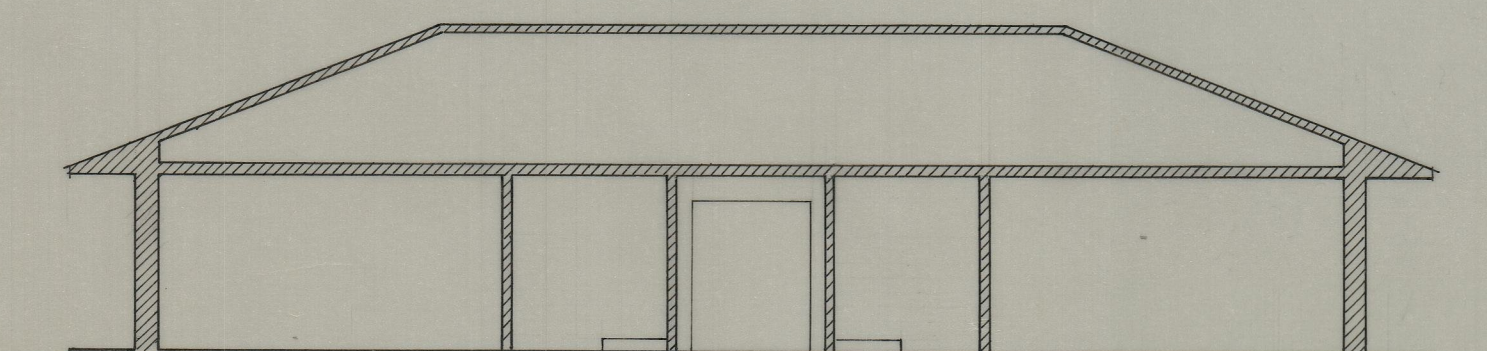

Citânia do Monte Mozinho
13.11.24

ota 453

00TA635

LM-4184

PLANTA DO R/CHÃO

ALÇADO PRINCIPAL

ALÇADO LAT. ESQUERDO

ALÇADO POSTERIOR

ALÇADO LAT. DIREITO

CORTE A - B

CORTE C - D

O ARQ.		IPPC-Instituto Português do Património Cultural	Arquivo nº
DES.		SERVIÇO REGIONAL DE ARQUEOLOGIA DA ZONA NORTE	Desenho nº
			Data
			Subst.
Escala :	1 / 100	CITÂNIA DO MONTE MOZINHO	