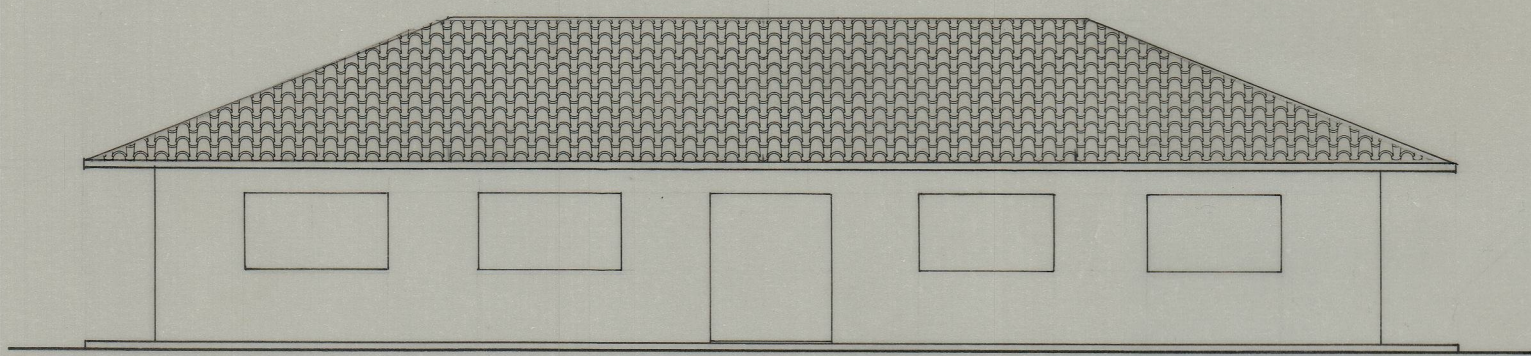

Citânia do Monte Mozinho
13.11.24

ota 453

00TA635

LM-4184

PLANTA DO R/CHÃO

ALÇADO PRINCIPAL

ALÇADO LAT. ESQUERDO

ALÇADO POSTERIOR

ALÇADO LAT. DIREITO

CORTE A - B

CORTE C - D

O ARQ.		IPPC-Instituto Português do Património Cultural	Arquivo nº
DES.		SERVIÇO REGIONAL DE ARQUEOLOGIA DA ZONA NORTE	Desenho nº
			Data
			Subst.
Escala :	1 / 100	CITÂNIA DO MONTE MOZINHO	