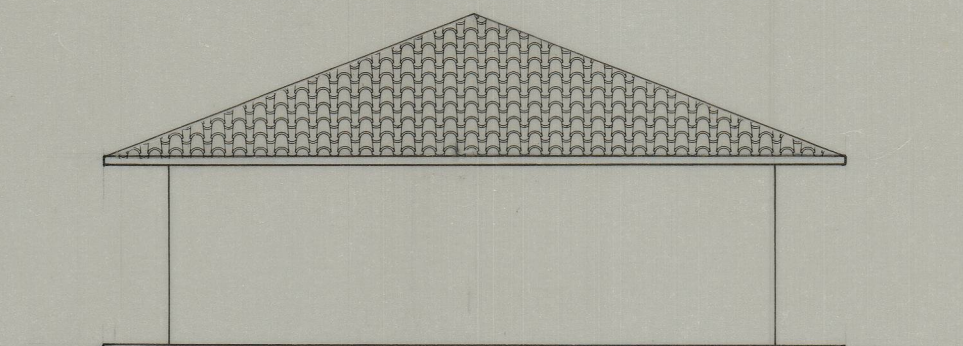

Citânia do Monte Mozinho
13.11.24

ota 453

00TA635

LM-4184

PLANTA DO R/CHÃO

ALÇADO PRINCIPAL

ALÇADO LAT. ESQUERDO

ALÇADO POSTERIOR

ALÇADO LAT. DIREITO

CORTE A - B

CORTE C - D

O ARQ.		IPPC-Instituto Português do Património Cultural	Arquivo nº
DES.		SERVIÇO REGIONAL DE ARQUEOLOGIA DA ZONA NORTE	Desenho nº
			Data
			Subst.
Escala :	1 / 100	CITÂNIA DO MONTE MOZINHO	