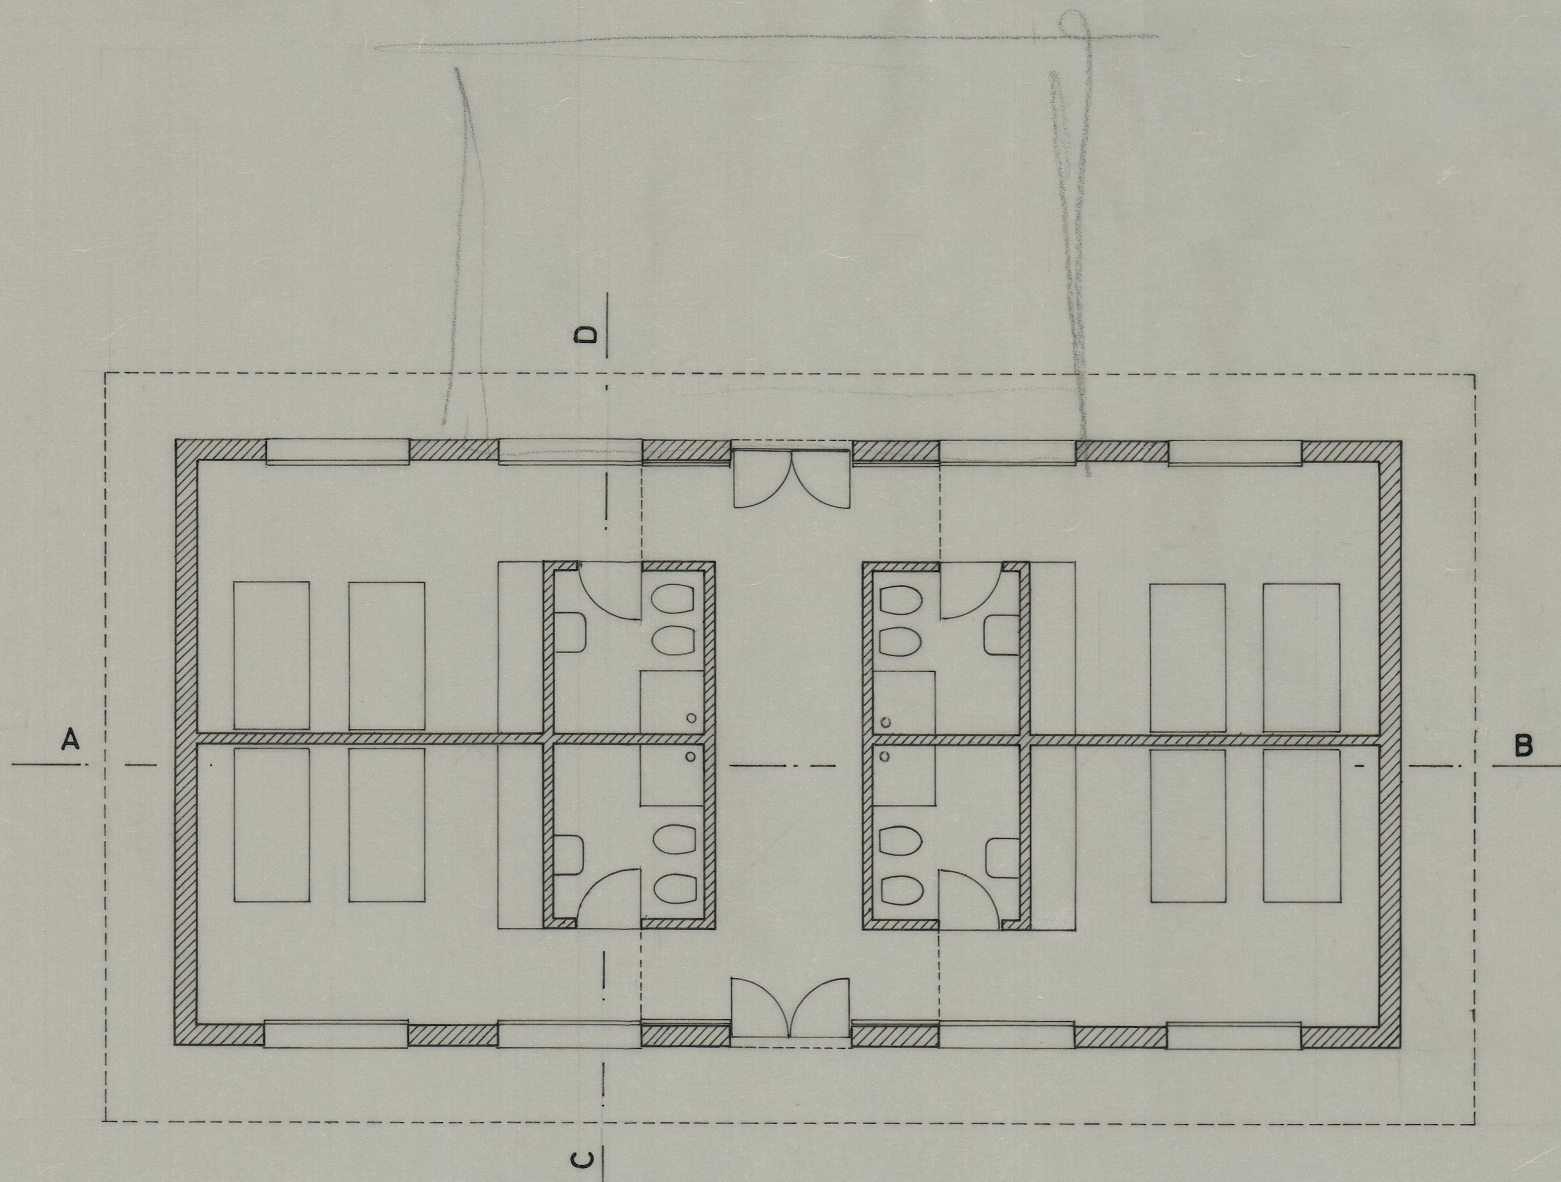

Citânia do Monte Mozinho
13.11.24

ota 453

00TA635

LM-4184

PLANTA DO R/CHÃO

ALÇADO PRINCIPAL

ALÇADO LAT. ESQUERDO

ALÇADO POSTERIOR

ALÇADO LAT. DIREITO

CORTE A - B

CORTE C - D

O ARQ.		IPPC-Instituto Português do Património Cultural	Arquivo nº
DES.		SERVIÇO REGIONAL DE ARQUEOLOGIA DA ZONA NORTE	Desenho nº
			Data
			Subst.
Escala :	1 / 100	CITÂNIA DO MONTE MOZINHO	