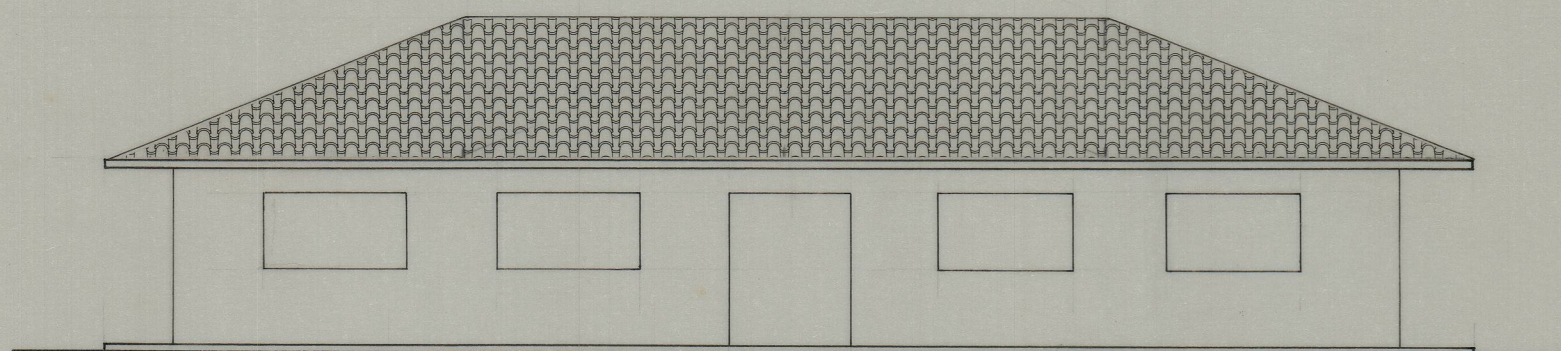

Citânia do Monte Mozinho
13.11.24

ota 453

00TA635

LM-4184

PLANTA DO R/CHÃO

ALÇADO PRINCIPAL

ALÇADO LAT. ESQUERDO

ALÇADO POSTERIOR

ALÇADO LAT. DIREITO

CORTE A - B

CORTE C - D

O ARQ.		IPPC-Instituto Português do Património Cultural	Arquivo nº
DES.		SERVIÇO REGIONAL DE ARQUEOLOGIA DA ZONA NORTE	Desenho nº
			Data
			Subst.
Escala :	1 / 100	CITÂNIA DO MONTE MOZINHO	